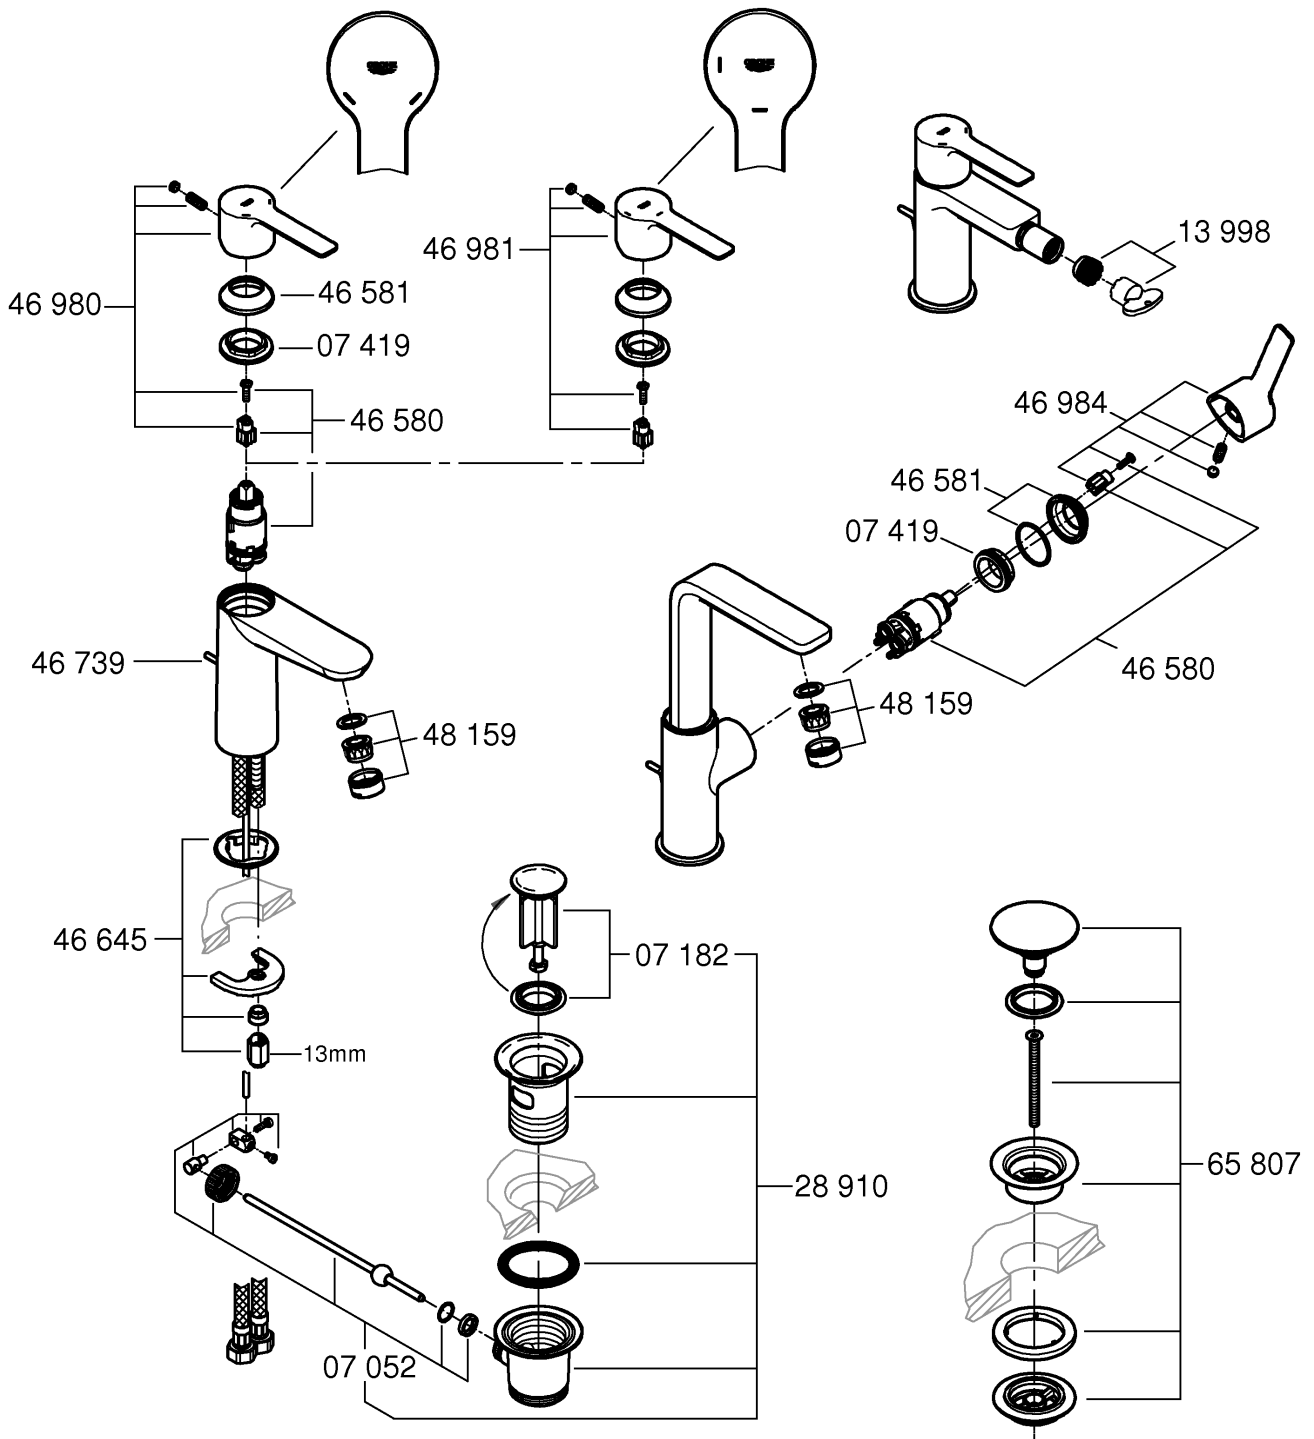

1a

2a

1b

2b

3

*19 017 	13mm 		07 052 180mm
			*07 341 350mm

Pure Freude an Wasser

GROHE
WAVES