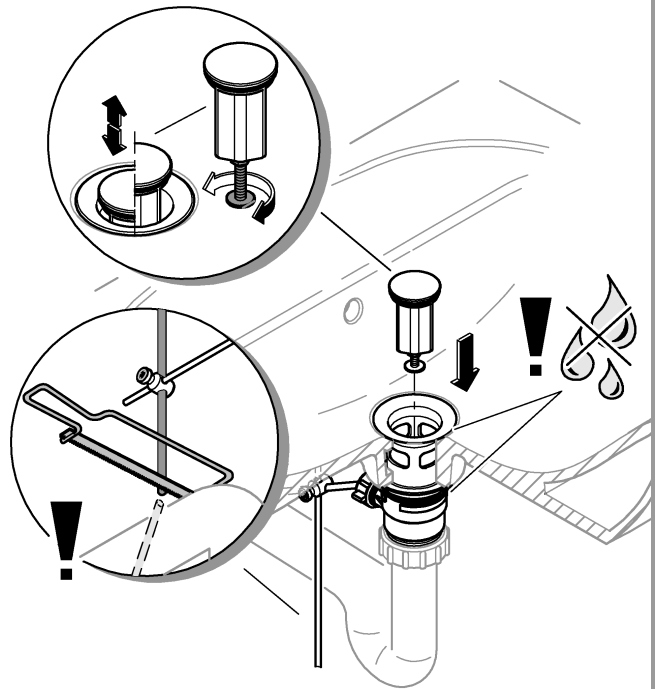

1a

2a

1b

2b

3

*19 017 	13mm 		07 052 180mm
			*07 341 350mm

Pure Freude an Wasser

GROHE
WAVES