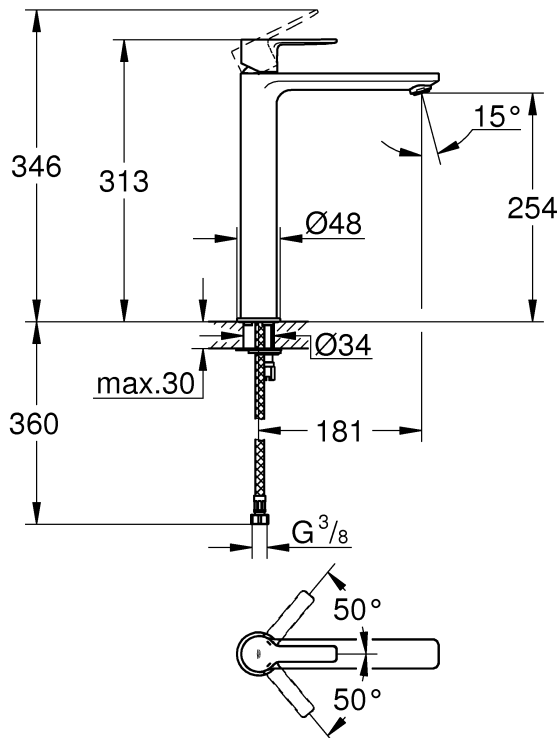

23 106

23 296

23 405

23 790

23 791

23 791	X
001	32 - 45
DC1	20 - 70

32 109

32 114

1a

2a

1b

2b

3

*19 017 	13mm 		07 052 180mm
			*07 341 350mm

Pure Freude an Wasser

GROHE
WAVES