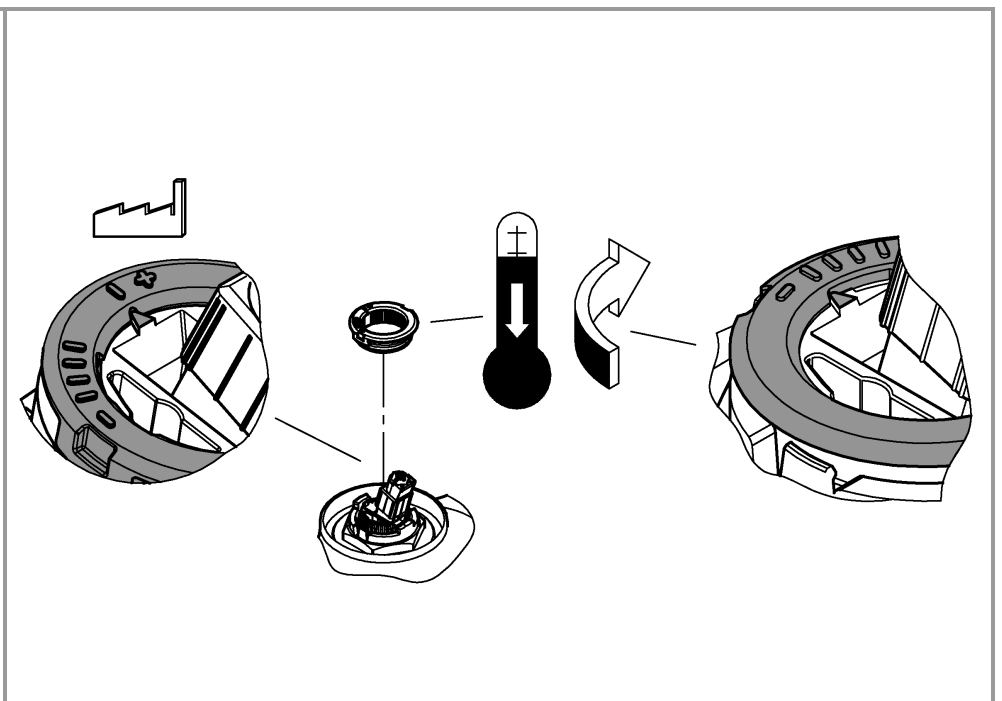

1a

2a

1b

2b

3

*19 017 	13mm 		07 052 180mm
			*07 341 350mm

Pure Freude an Wasser

GROHE
WAVES