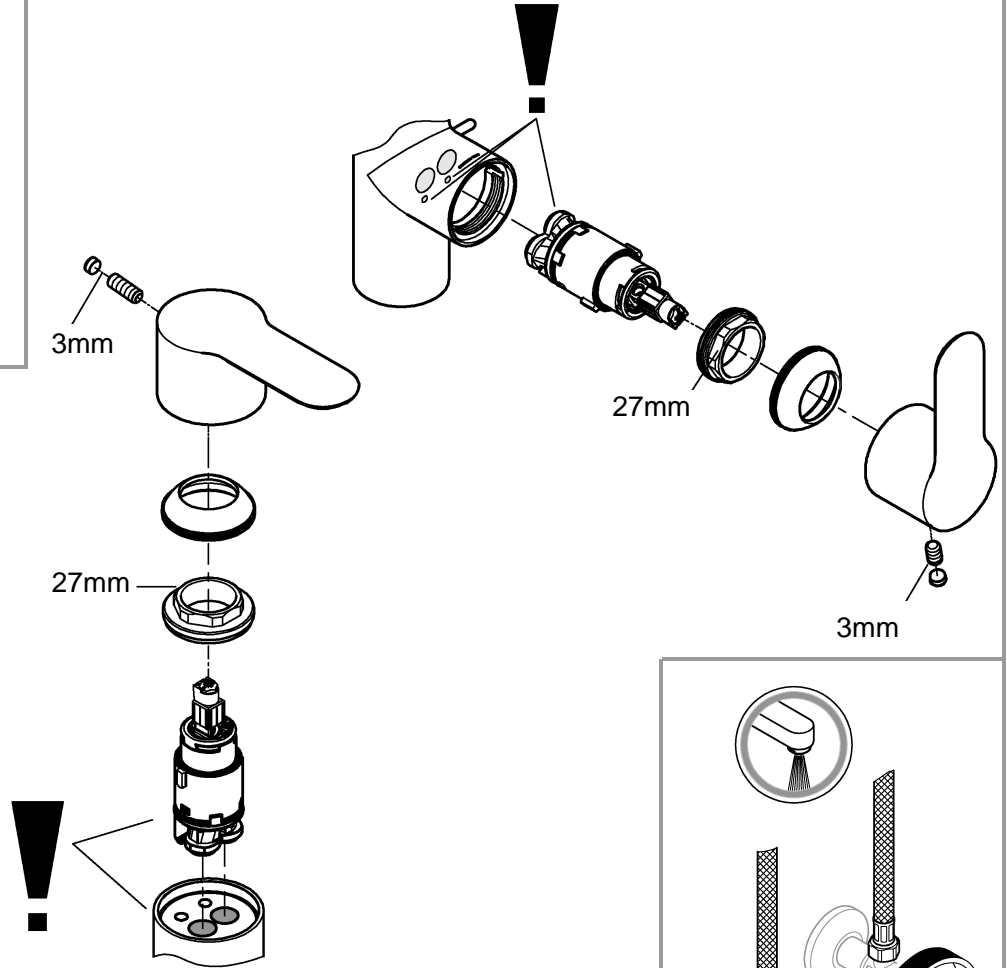

1a

2a

1b

2b

3

*19 017 	13mm 		07 052 180mm
			*07 341 350mm

Pure Freude an Wasser

GROHE
WAVES