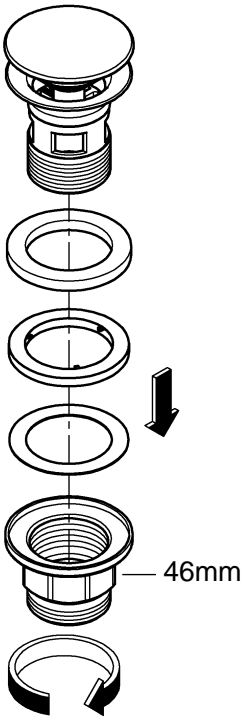

23 106

23 296

23 405

23 790

23 791

23 791	X
001	32 - 45
DC1	20 - 70

32 109

32 114

1a

2a

1b

2b

3

*19 017 	13mm 		07 052 180mm
			*07 341 350mm

Pure Freude an Wasser

GROHE
WAVES