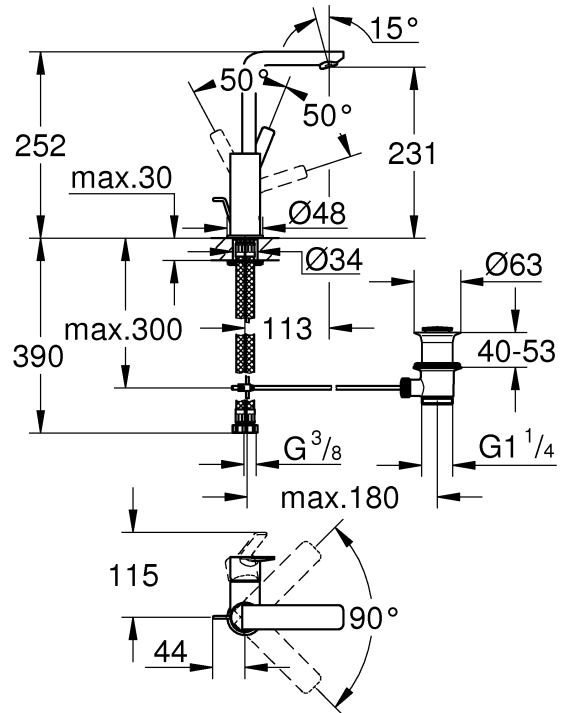

23 106

23 296

23 405

23 790

23 791

23 791	X
001	32 - 45
DC1	20 - 70

32 109

32 114

1a

2a

1b

2b

3

*19 017 	13mm 		07 052 180mm
			*07 341 350mm

Pure Freude an Wasser

GROHE
WAVES