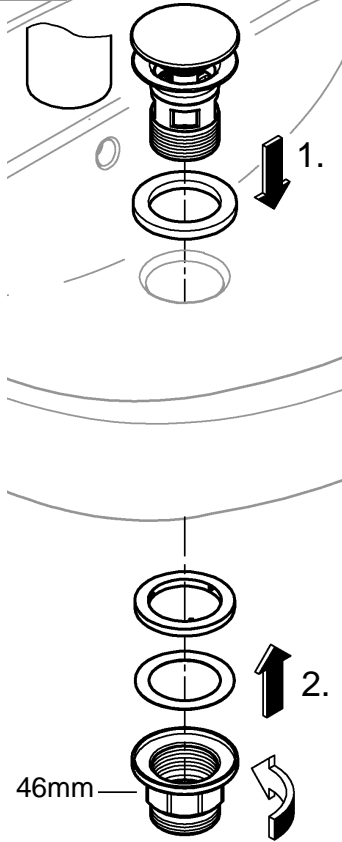

23 106

23 296

23 405

23 790

23 791

23 791	X
001	32 - 45
DC1	20 - 70

32 109

32 114

1a

2a

1b

2b

3

*19 017 	13mm 		07 052 180mm
			*07 341 350mm

Pure Freude an Wasser

GROHE
WAVES