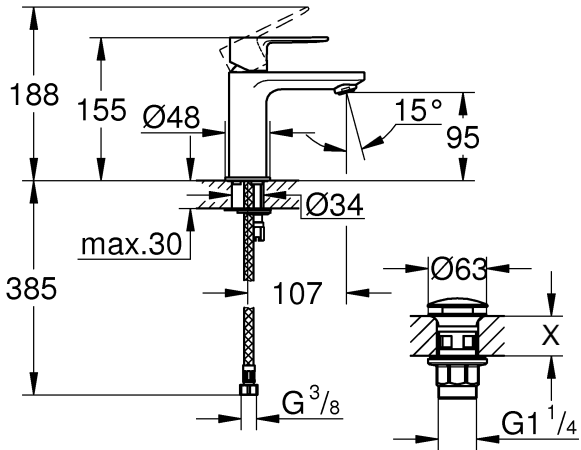

23 106

23 296

23 405

23 790

23 791

23 791	X
001	32 - 45
DC1	20 - 70

32 109

32 114

1a

2a

1b

2b

3

*19 017 	13mm 		07 052 180mm
			*07 341 350mm

Pure Freude an Wasser

GROHE
WAVES