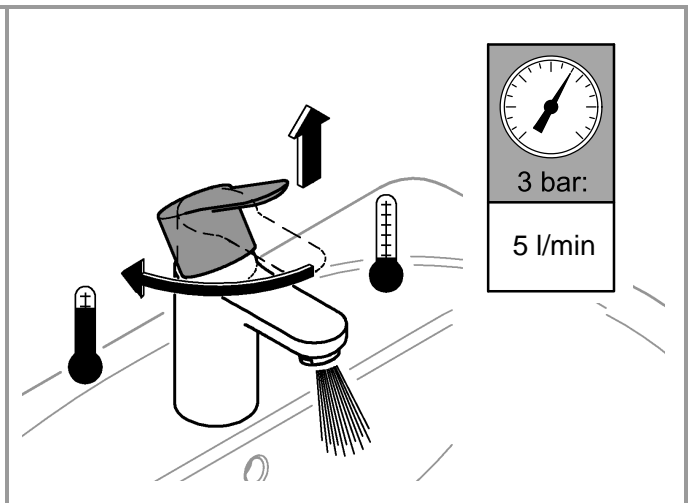

1a

2a

1b

2b

3

*19 017 	13mm 		07 052 180mm
			*07 341 350mm

Pure Freude an Wasser

GROHE
WAVES