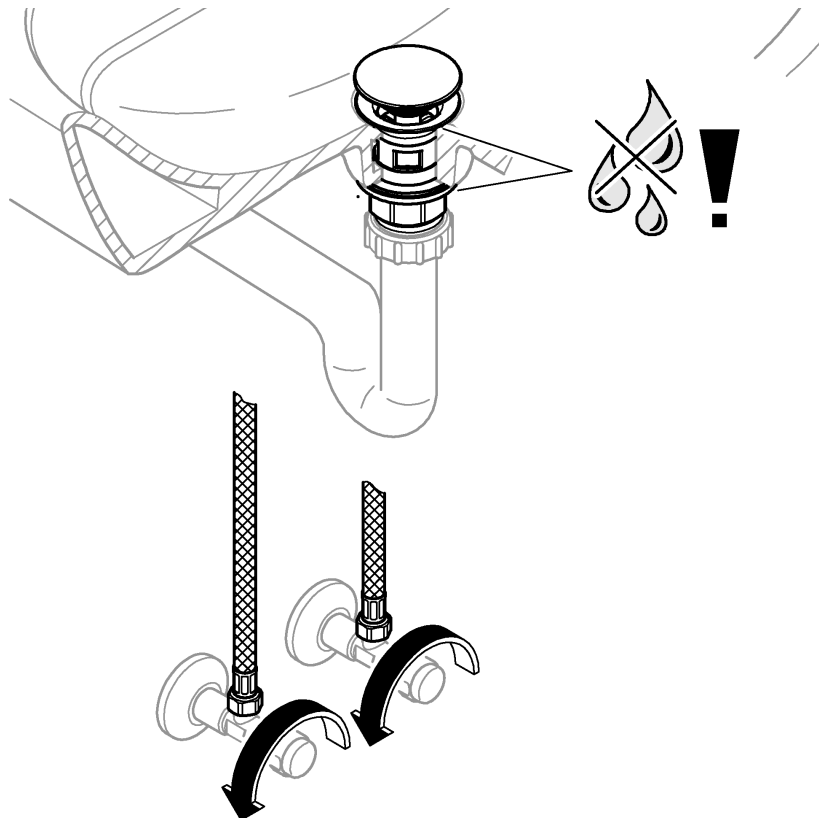

1a

2a

1b

2b

3

*19 017 	13mm 		07 052 180mm
			*07 341 350mm

Pure Freude an Wasser

GROHE
WAVES