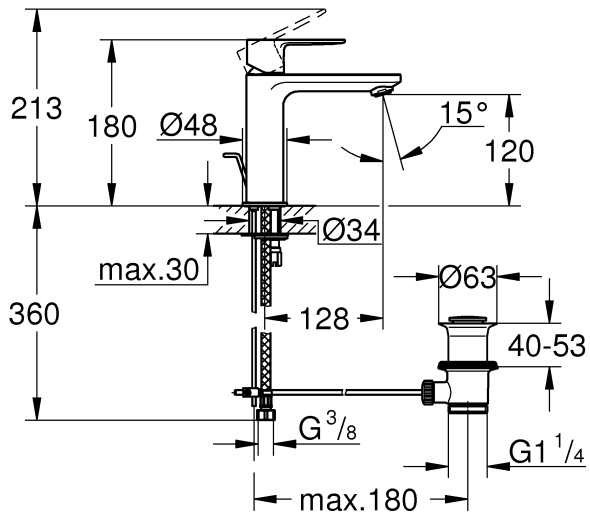

23 106

23 296

23 405

23 790

23 791

23 791	X
001	32 - 45
DC1	20 - 70

32 109

32 114

1a

2a

1b

2b

3

*19 017 	13mm 		07 052 180mm
			*07 341 350mm

Pure Freude an Wasser

GROHE
WAVES