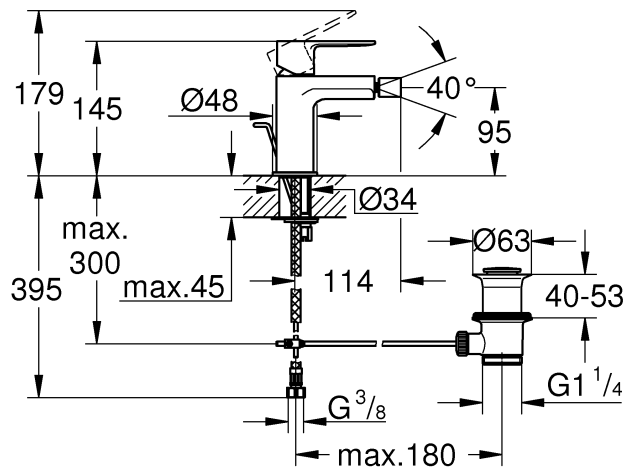

23 791

23 791	X
001	32 - 45
DC1	20 - 70

32 109

32 114

33 848