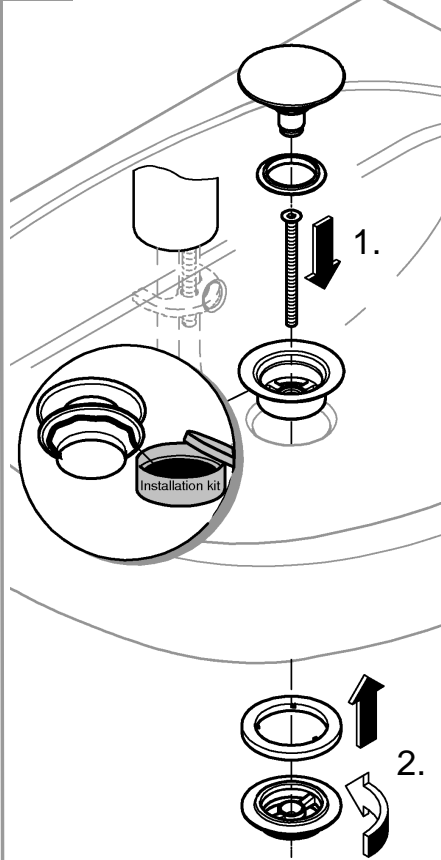

1a

2a

1b

2b

3

*19 017 	13mm 		07 052 180mm
			*07 341 350mm

Pure Freude an Wasser

GROHE
WAVES