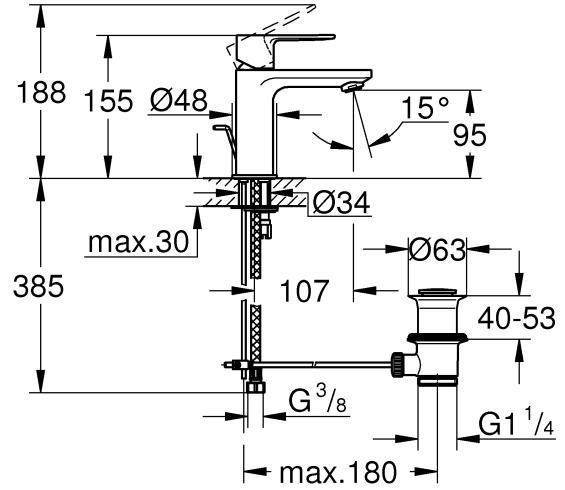

23 106

23 296

23 405

23 790

23 791

23 791	X
001	32 - 45
DC1	20 - 70

32 109

32 114

1a

2a

1b

2b

3

*19 017 	13mm 		07 052 180mm
			*07 341 350mm

Pure Freude an Wasser

GROHE
WAVES