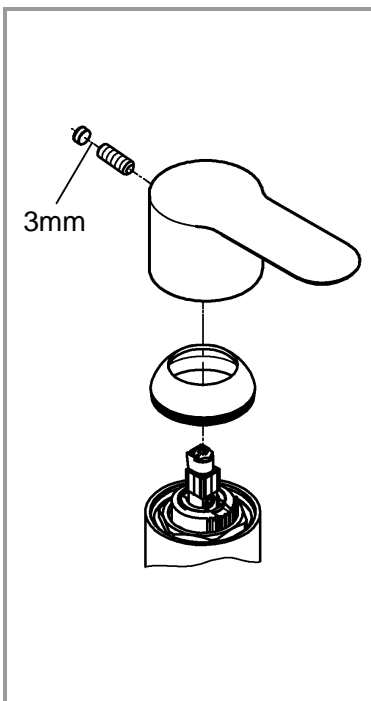

1a

2a

1b

2b

3

*19 017 	13mm 		07 052 180mm
			*07 341 350mm

Pure Freude an Wasser

GROHE
WAVES