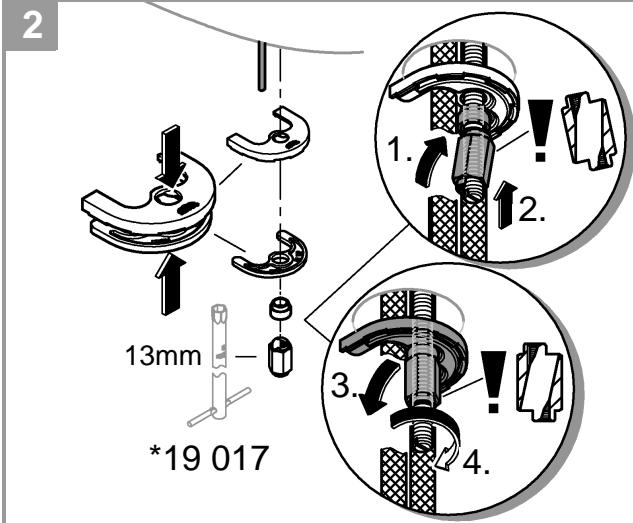

33 848

DIN 1988
DIN EN 806

1a

1b

3

4

5

6

1a

2a

1b

2b

3

*19 017 	13mm 		07 052 180mm
			*07 341 350mm

Pure Freude an Wasser

GROHE
WAVES