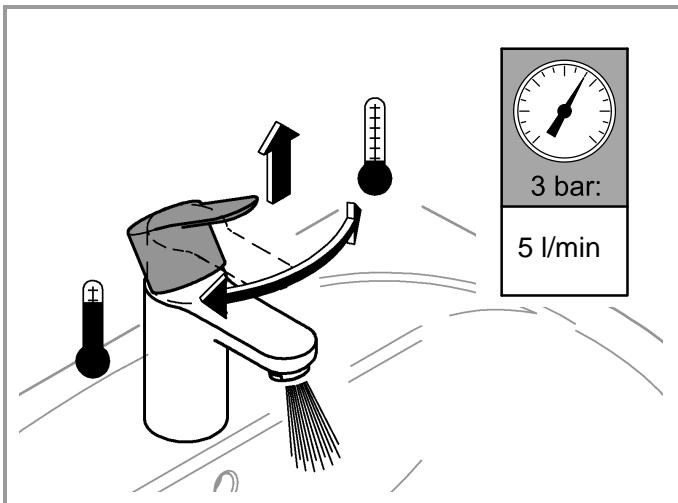

1a

2a

1b

2b

3

*19 017 	13mm 		07 052 180mm
			*07 341 350mm

Pure Freude an Wasser

GROHE
WAVES