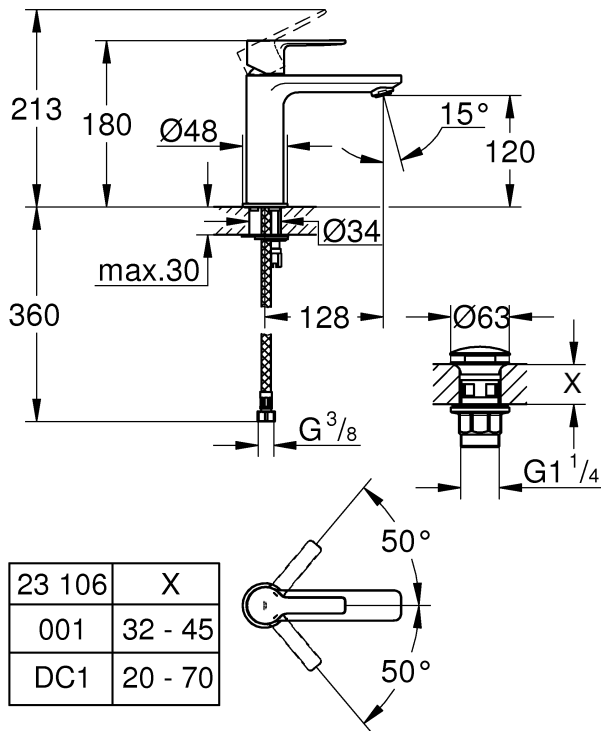

23 106

23 296

23 405

23 790

23 791

23 791	X
001	32 - 45
DC1	20 - 70

32 109

32 114

1a

2a

1b

2b

3

*19 017 	13mm 		07 052 180mm
			*07 341 350mm

Pure Freude an Wasser

GROHE
WAVES