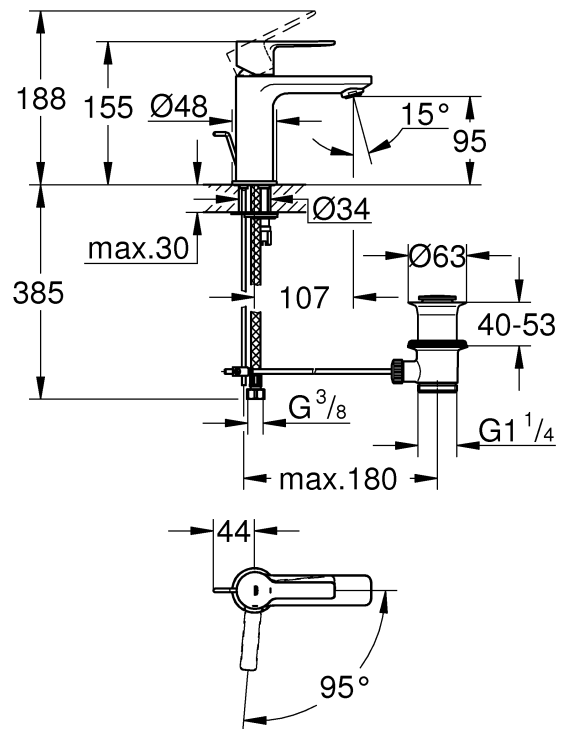

23 106

23 296

23 405

23 790

23 791

23 791	X
001	32 - 45
DC1	20 - 70

32 109

32 114

1a

2a

1b

2b

3

*19 017 	13mm 		07 052 180mm
			*07 341 350mm

Pure Freude an Wasser

GROHE
WAVES