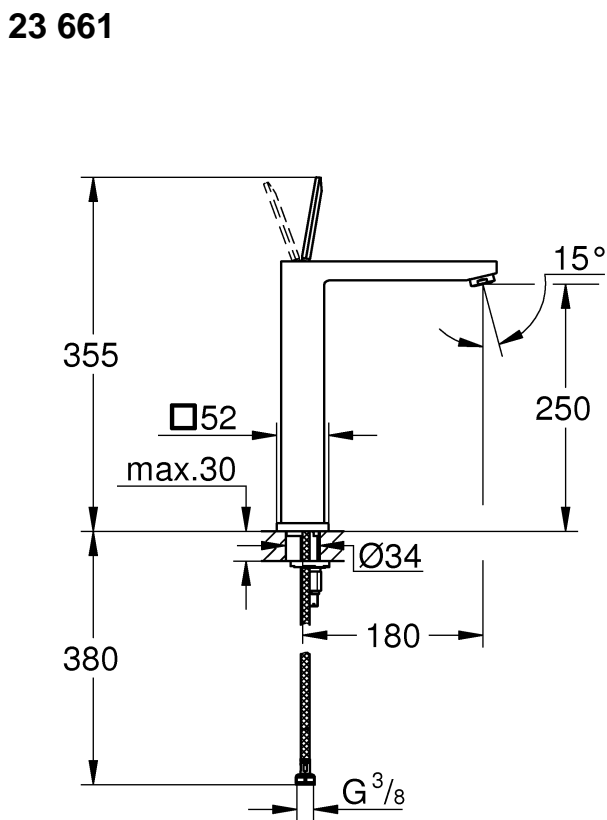

6

7

8

9

	23 654	23 656	23 657	23 658	23 661	23 664
	X	X	X	X		
						X
					X	
	X		X			X
	X	X	X	X	X	X
	X	X	X	X	X	X

<p>DIN 1988 DIN EN 806</p>		<p>bar</p> <p>max. 10</p> <p>0,5 5 1</p>	<p>max. 70°</p> <p>60°</p>	
				<p>13mm</p> <p>*19 017</p>

9

	07 052	180mm
	*07 341	350mm

*19 017	13mm

Pure Freude an Wasser

GROHE
WAVES

D

+49 571 3989 333
impressum@grohe.de

A