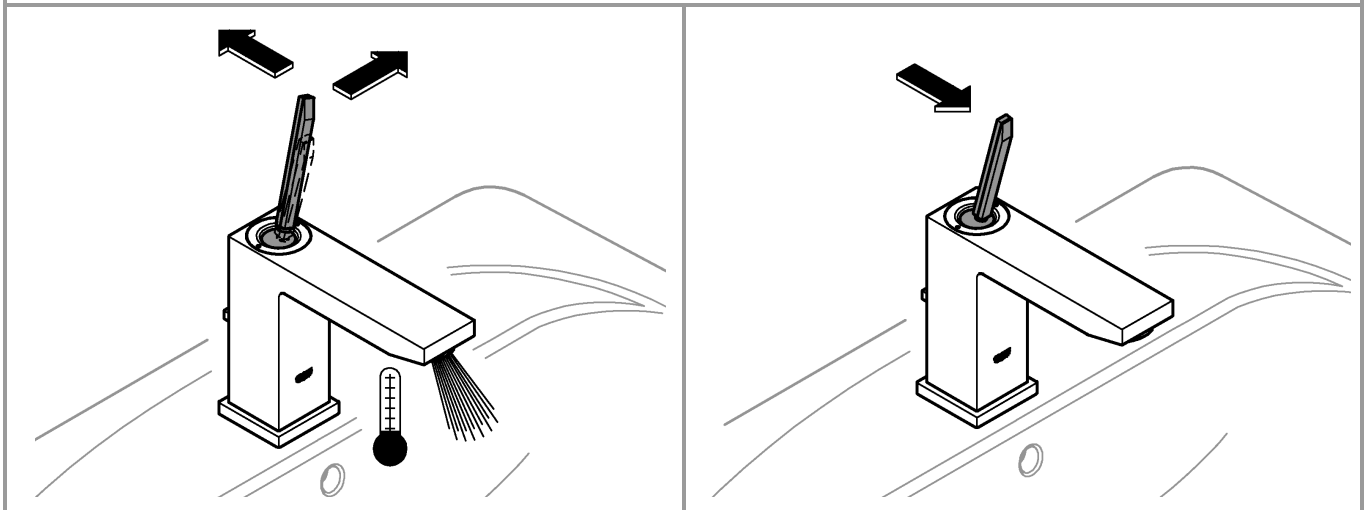

9

	07 052	180mm
	*07 341	350mm

*19 017	13mm

Pure Freude an Wasser

GROHE
WAVES

D

+49 571 3989 333
impressum@grohe.de

A