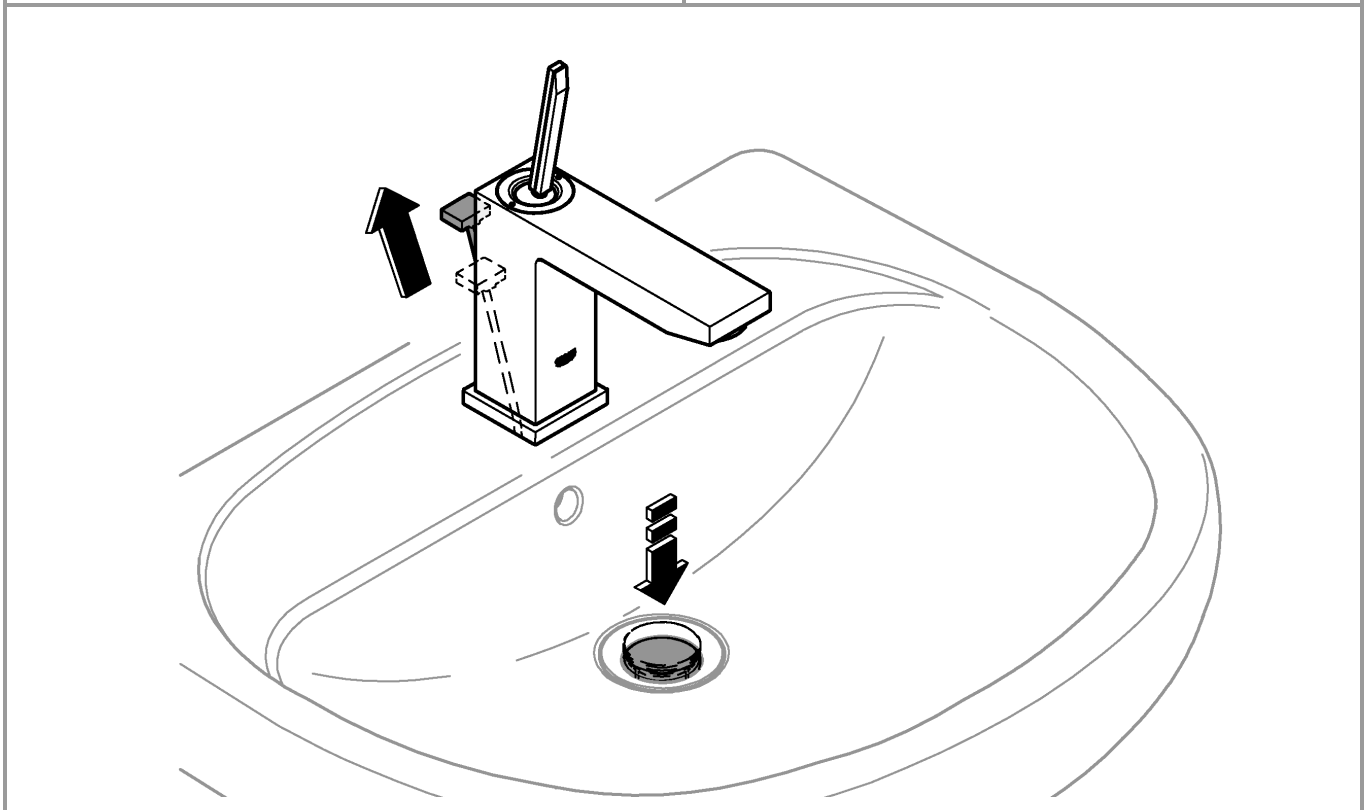

9

	07 052	180mm
	*07 341	350mm

*19 017	13mm

Pure Freude an Wasser

GROHE
WAVES

D

+49 571 3989 333
impressum@grohe.de

A