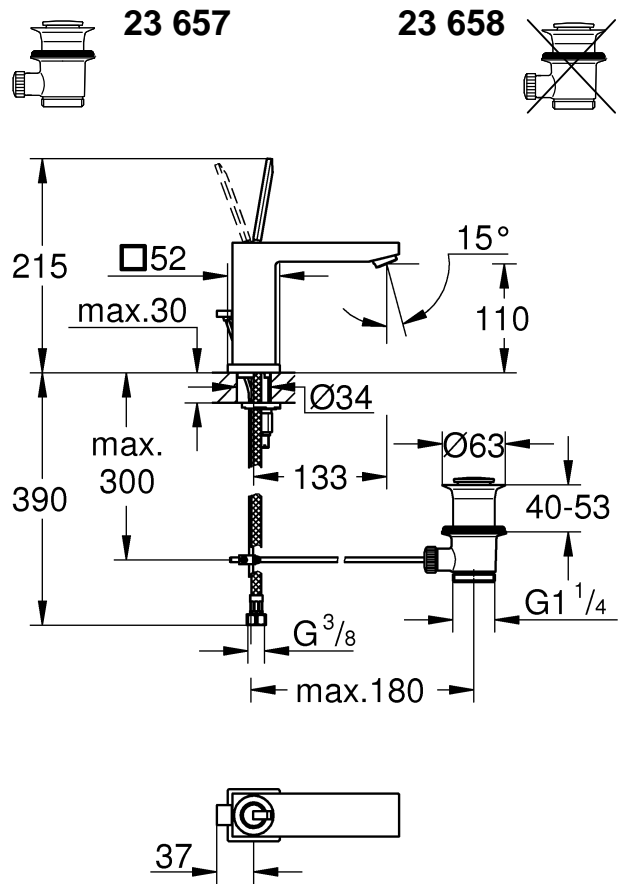

6

7

8

9

	23 654	23 656	23 657	23 658	23 661	23 664
	X	X	X	X		
						X
					X	
	X		X			X
	X	X	X	X	X	X
	X	X	X	X	X	X

<p>DIN 1988 DIN EN 806</p>		<p>bar</p> <p>max. 10</p> <p>0,5 5 1</p>	<p>max. 70°</p> <p>60°</p>	
				<p>13mm</p> <p>*19 017</p>

9

	07 052	180mm
	*07 341	350mm

*19 017	13mm

Pure Freude an Wasser

GROHE
WAVES

D

+49 571 3989 333
impressum@grohe.de

A