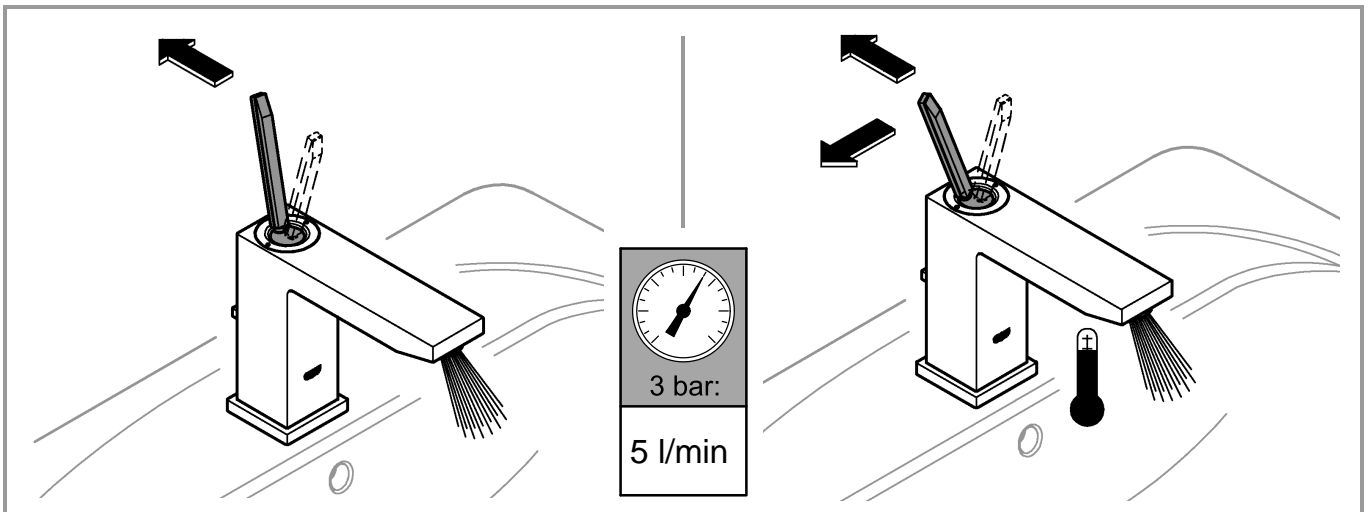

9

	07 052	180mm
	*07 341	350mm

*19 017	13mm

Pure Freude an Wasser

GROHE
WAVES

D

+49 571 3989 333
impressum@grohe.de

A