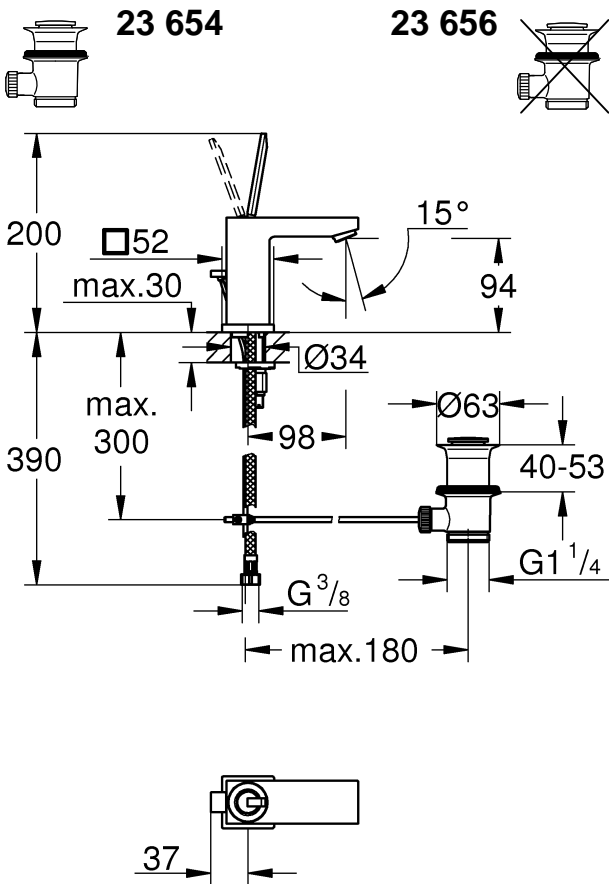

6

7

8

9

	23 654	23 656	23 657	23 658	23 661	23 664
	X	X	X	X		
						X
					X	
	X		X			X
	X	X	X	X	X	X
	X	X	X	X	X	X

<p>DIN 1988 DIN EN 806</p>		<p>bar</p> <p>max. 10</p> <p>0,5 5 1</p>	<p>max. 70°</p> <p>60°</p>	
				<p>13mm</p> <p>*19 017</p>

9

	07 052	180mm
	*07 341	350mm

*19 017	13mm

Pure Freude an Wasser

GROHE
WAVES

D

+49 571 3989 333
impressum@grohe.de

A