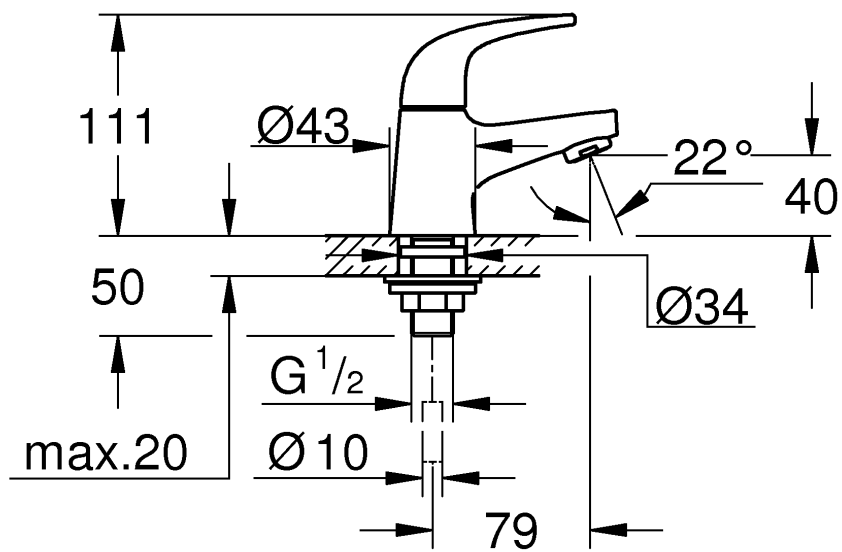

StartCurve

DESIGN + ENGINEERING
GROHE GERMANY

99.0704.031/ÄM 237973/02.17

www.grohe.com

Pure Freude an Wasser

20 576

12 901	
*12 902	

DIN 1988
DIN EN 806