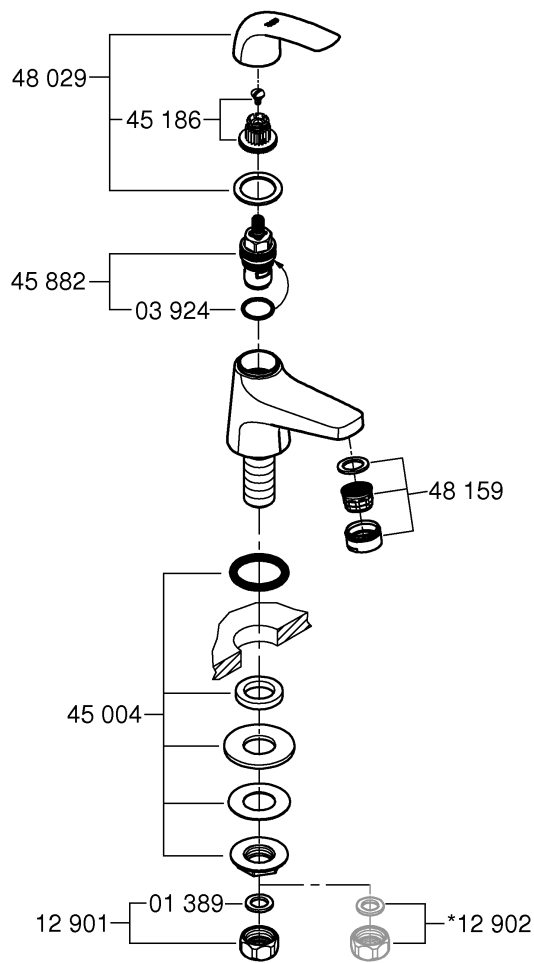

StartCurve

DESIGN + ENGINEERING
GROHE GERMANY

99.0704.031/ÄM 237973/02.17

www.grohe.com

Pure Freude an Wasser

20 576

12 901	
*12 902	

DIN 1988
DIN EN 806