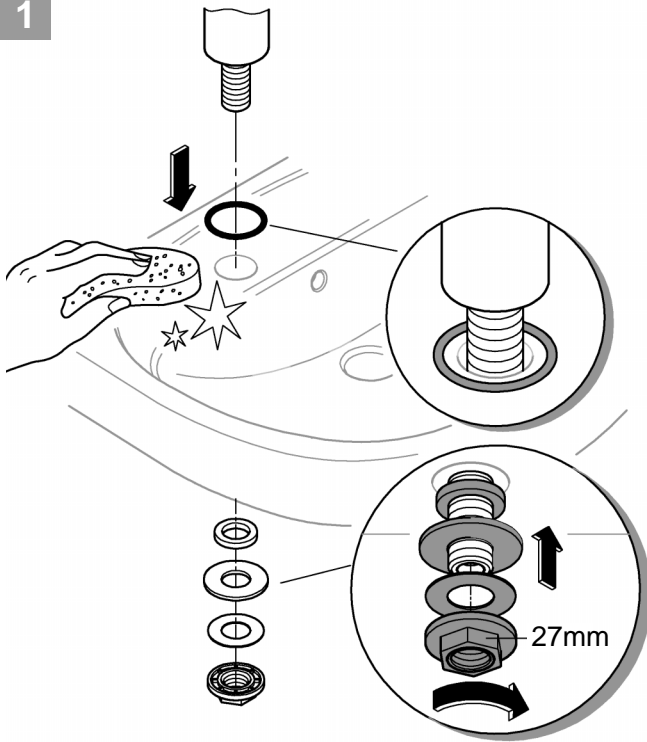

12 901	
*12 902	

DIN
1988
DIN
EN
806

1

2

Pure Freude an Wasser

GROHE
WAVES

D

+49 571 3989 333
helpline@grohe.de