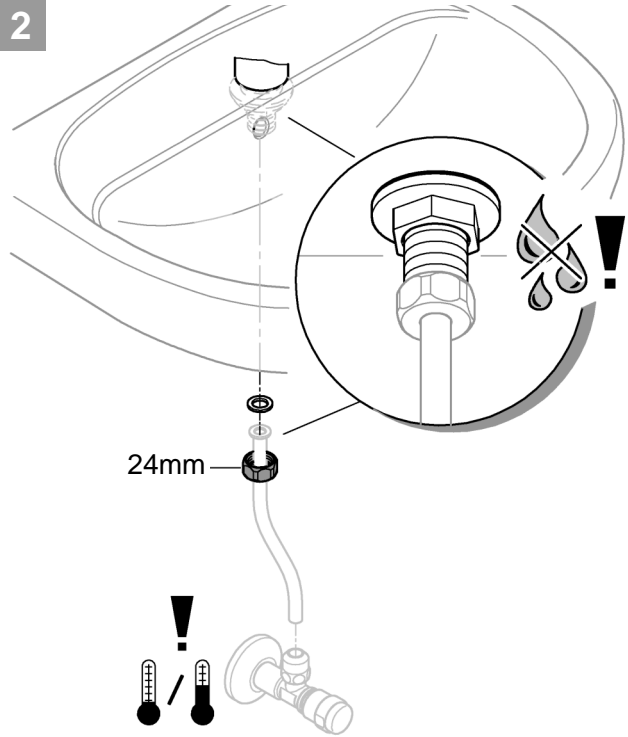

12 901	
*12 902	

DIN
1988
DIN
EN
806

1

2

Pure Freude an Wasser

GROHE
WAVES

D

+49 571 3989 333
helpline@grohe.de