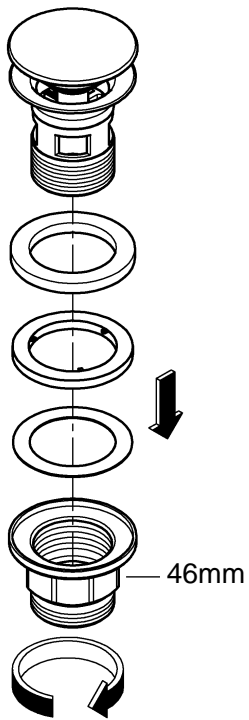

23 784

23 785

DIN 1988  
DIN EN 806

1

3

4

5

6

1

2

3

*19 017	13mm		07 052   180mm
			*07 341   350mm

Pure Freude an Wasser

**GROHE**  
WAVES

**D**

+49 571 3989 333  
helpline@grohe.de