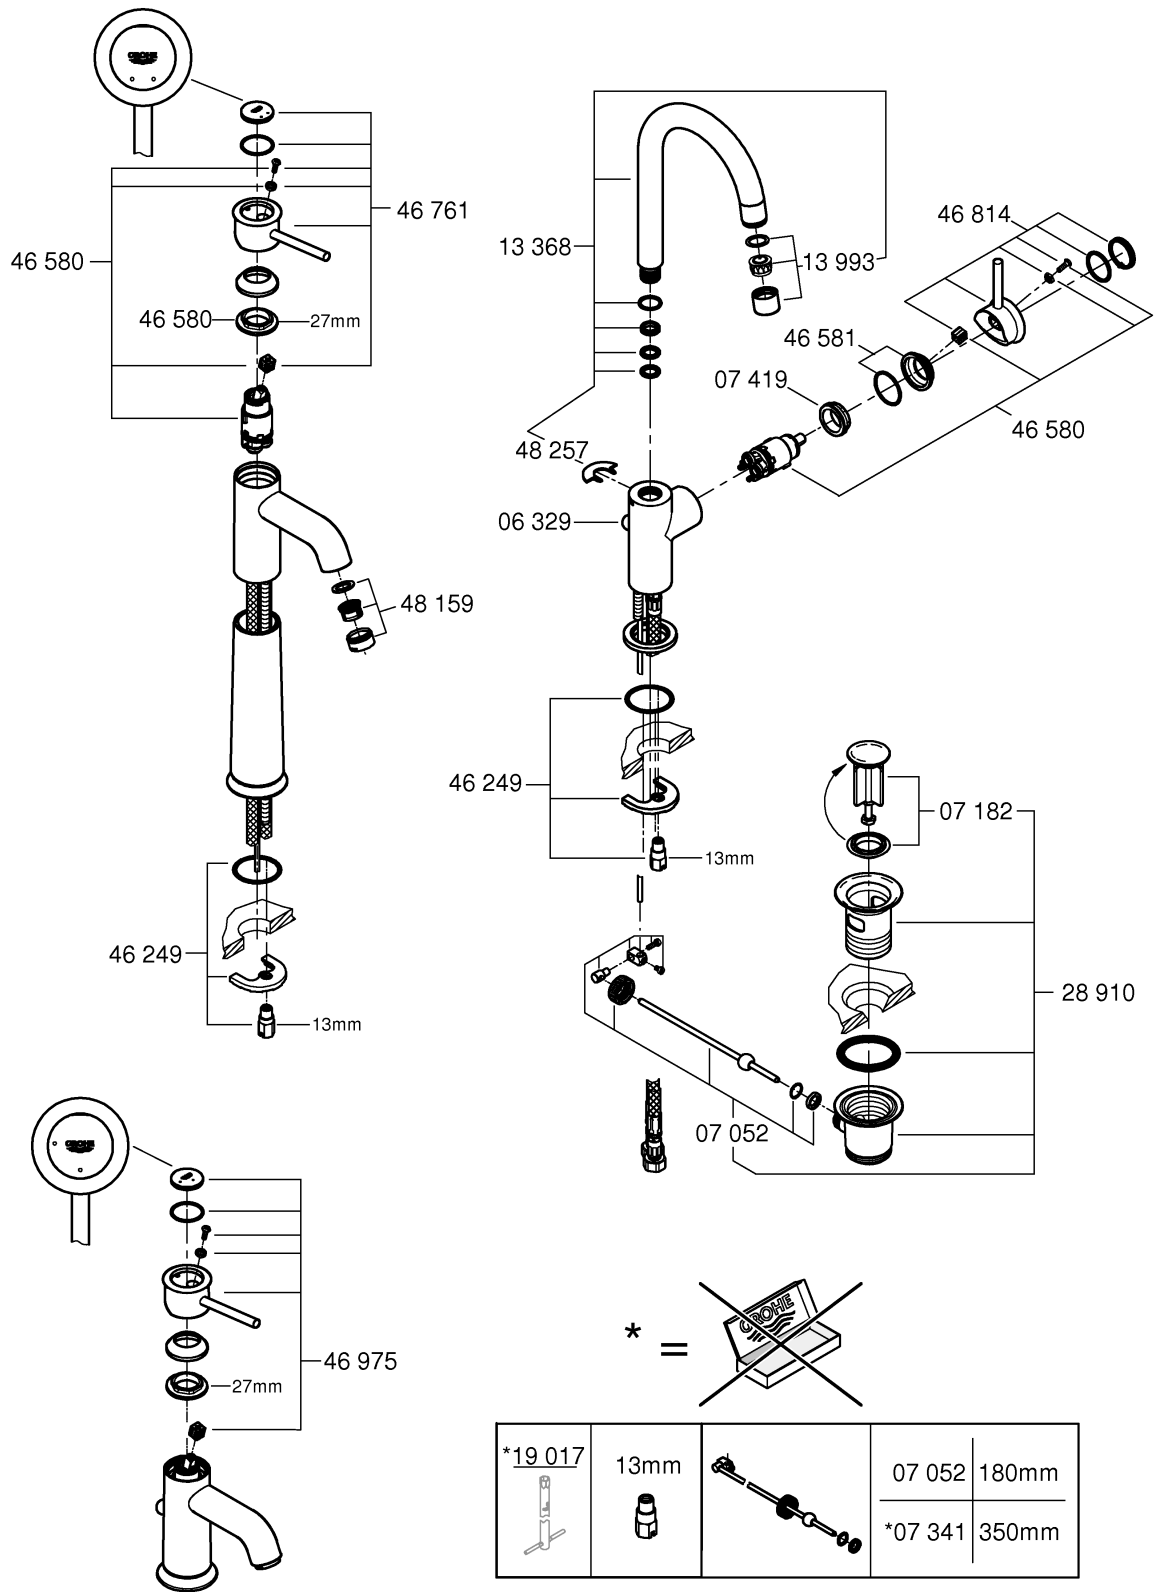

1

2

3

*19 017	13mm		07 052   180mm
			*07 341   350mm

Pure Freude an Wasser

**GROHE**  
WAVES

**D**

+49 571 3989 333  
helpline@grohe.de