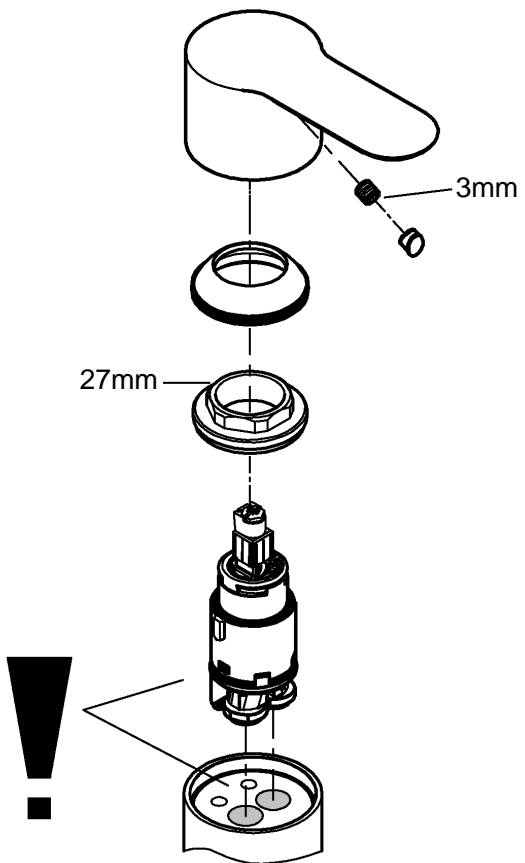

1

2

3

*19 017	13mm		07 052   180mm
			*07 341   350mm

Pure Freude an Wasser

**GROHE**  
WAVES

**D**

+49 571 3989 333  
helpline@grohe.de