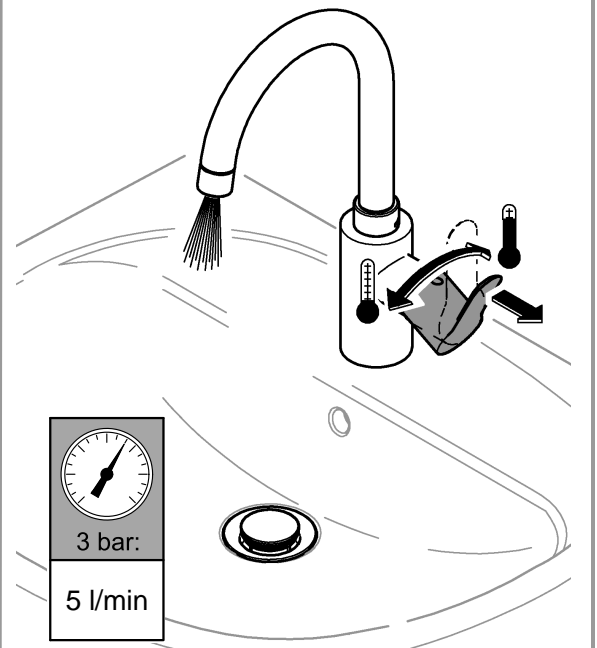

1

2

3

*19 017	13mm		07 052   180mm
			*07 341   350mm

Pure Freude an Wasser

**GROHE**  
WAVES

**D**

+49 571 3989 333  
helpline@grohe.de