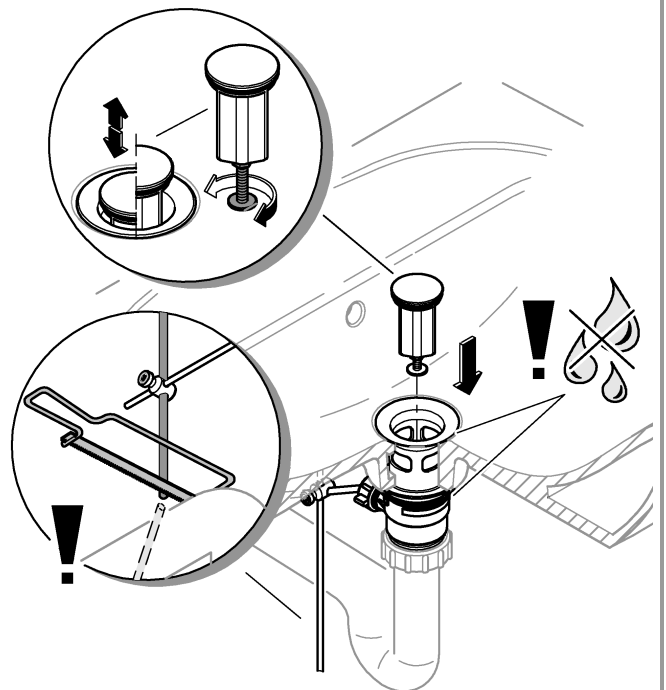

1

2

3

*19 017	13mm		07 052   180mm
			*07 341   350mm

Pure Freude an Wasser

**GROHE**  
WAVES

**D**

+49 571 3989 333  
helpline@grohe.de