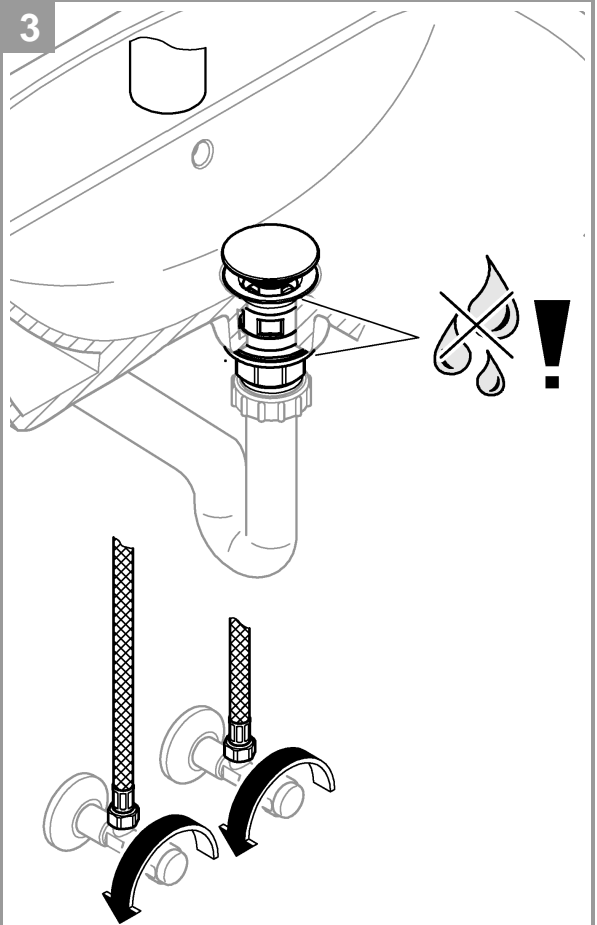

1

2

3

*19 017	13mm		07 052   180mm
			*07 341   350mm

Pure Freude an Wasser

**GROHE**  
WAVES

**D**

+49 571 3989 333  
helpline@grohe.de