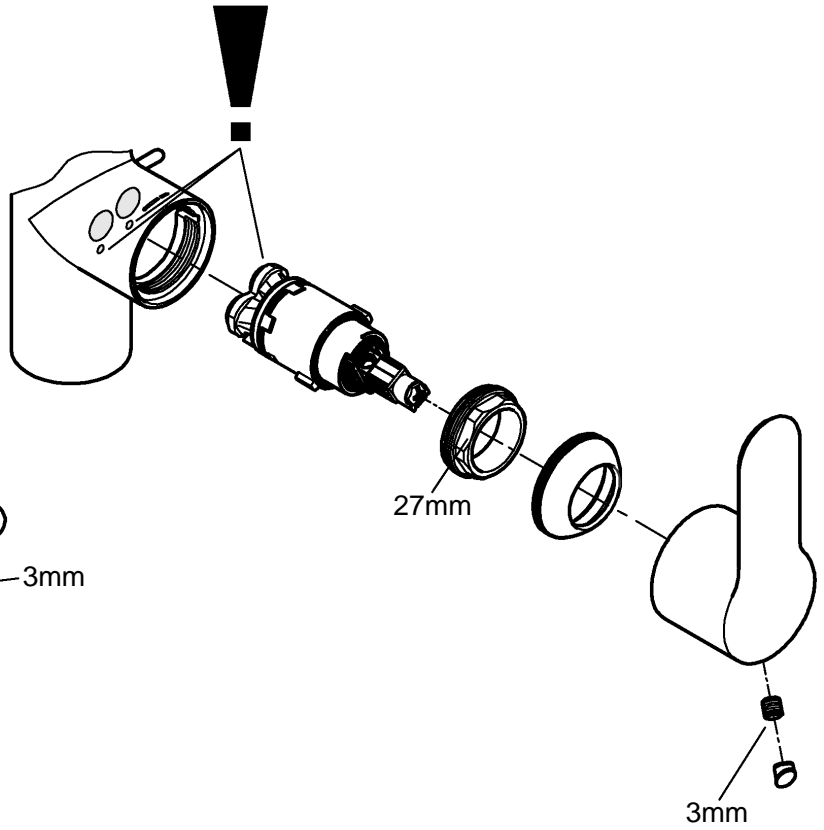

1

2

3

*19 017	13mm		07 052   180mm
			*07 341   350mm

Pure Freude an Wasser

**GROHE**  
WAVES

**D**

+49 571 3989 333  
helpline@grohe.de