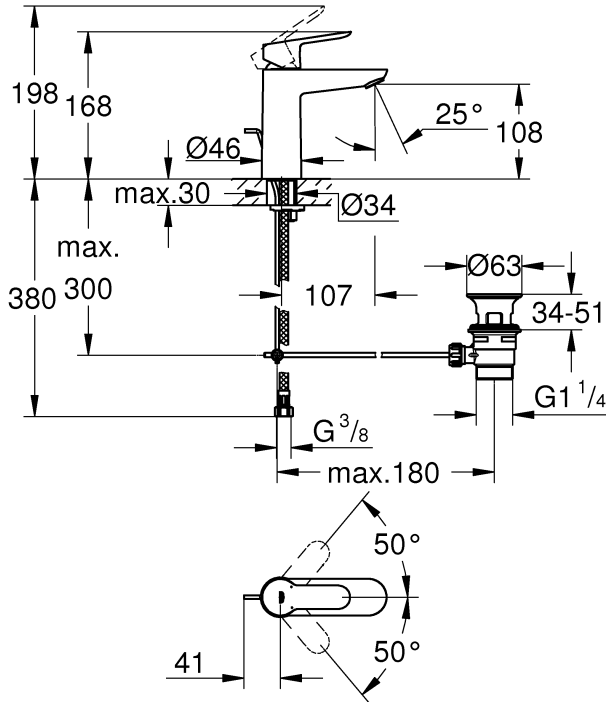

23 758

23 759

23 760

23 761

DIN 1988
DIN EN 806

 **bar**

max. 10
0,5 5 1

 **°C**

8

9

*19 017 	13mm 		07 052 180mm
			*07 341 350mm

Pure Freude an Wasser

GROHE
WAVES

D

+49 571 3989 333
helpline@grohe.de

A