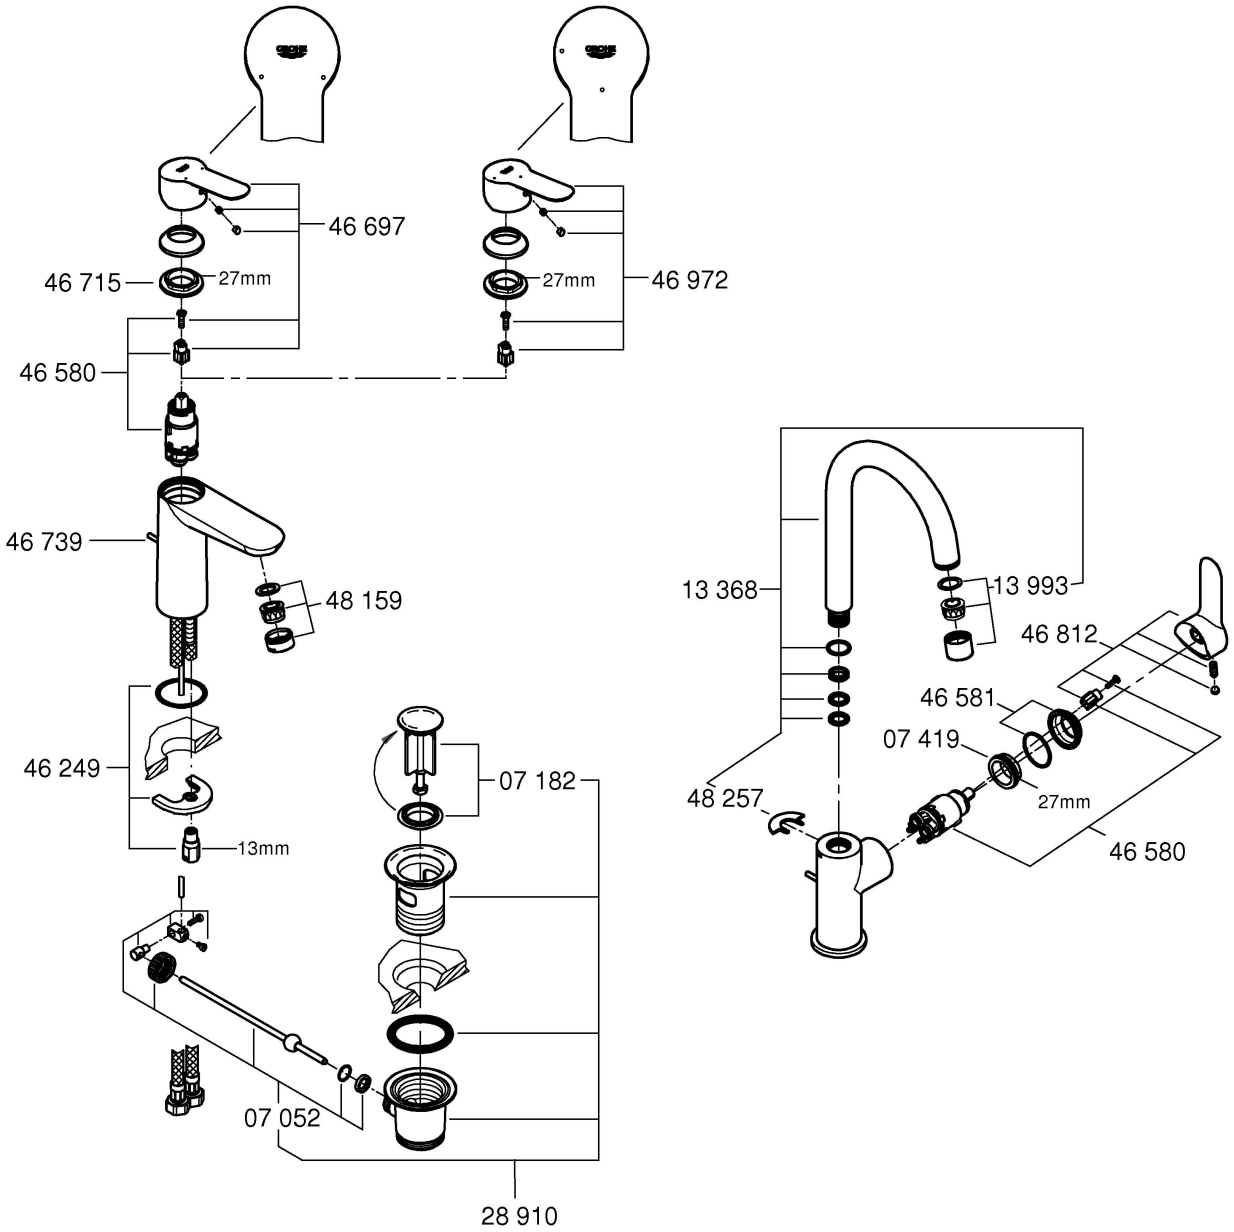

8

9

*19 017 	13mm 		07 052 180mm
			*07 341 350mm

Pure Freude an Wasser

GROHE
WAVES

D

+49 571 3989 333
helpline@grohe.de

A