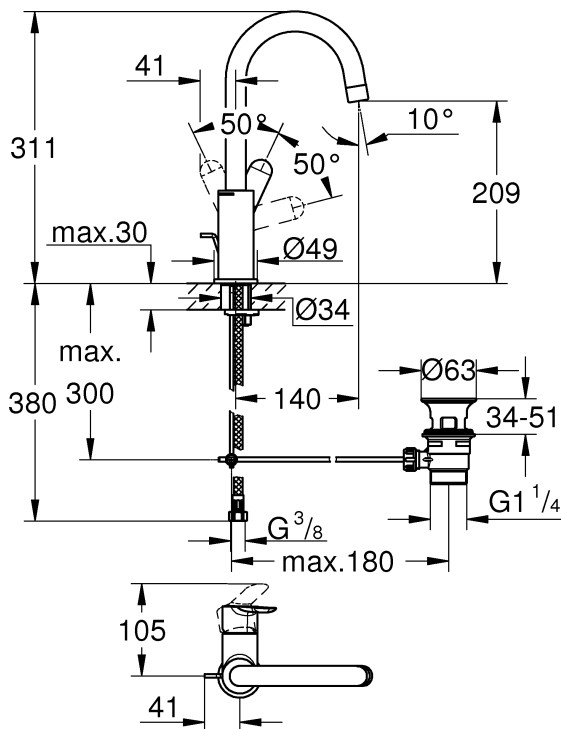

23 758

23 759

23 760

23 761

DIN 1988
DIN EN 806

 **bar**

max. 10
0,5 5 1

 **°C**

8

9

*19 017 	13mm 		07 052 180mm
			*07 341 350mm

Pure Freude an Wasser

GROHE
WAVES

D

+49 571 3989 333
helpline@grohe.de

A