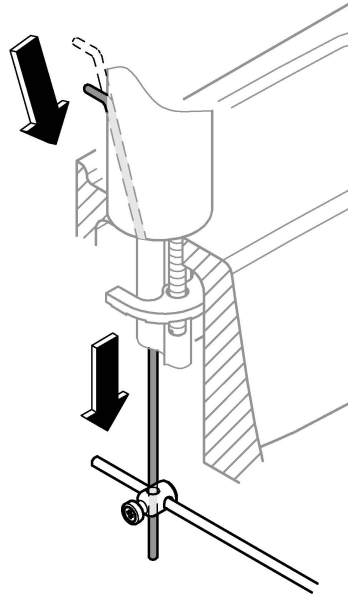

8

9

*19 017 	13mm 		07 052 180mm
			*07 341 350mm

Pure Freude an Wasser

GROHE
WAVES

D

+49 571 3989 333
helpline@grohe.de

A