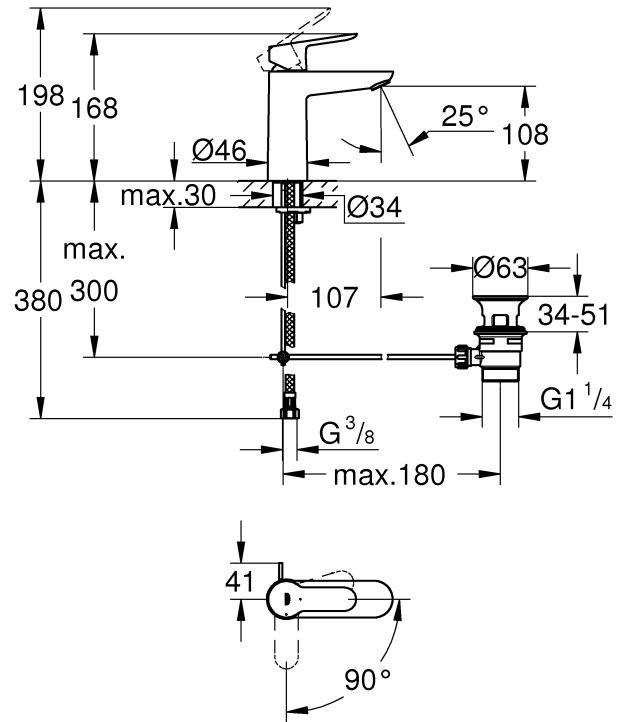

23 758

23 759

23 760

23 761

DIN 1988
DIN EN 806

 **bar**

max. 10
0,5 5 1

 **°C**

8

9

*19 017 	13mm 		07 052 180mm
			*07 341 350mm

Pure Freude an Wasser

GROHE
WAVES

D

+49 571 3989 333
helpline@grohe.de

A