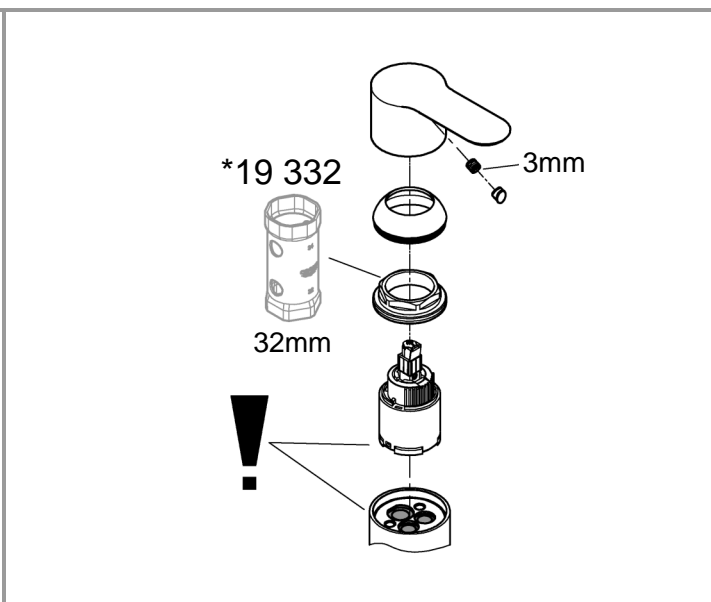

7

8

9

*19 332	32mm
*19 017	13mm

Pure Freude an Wasser

GROHE
WAVES

D

+49 571 3989 333
helpline@grohe.de