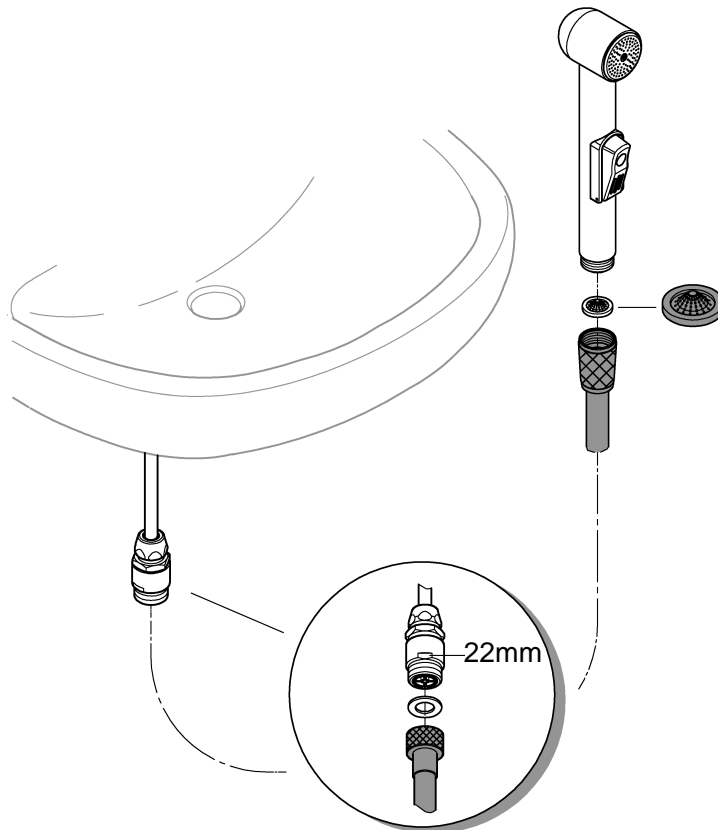

7

8

9

*19 332	32mm
*19 017	13mm

Pure Freude an Wasser

GROHE
WAVES

D

+49 571 3989 333
helpline@grohe.de