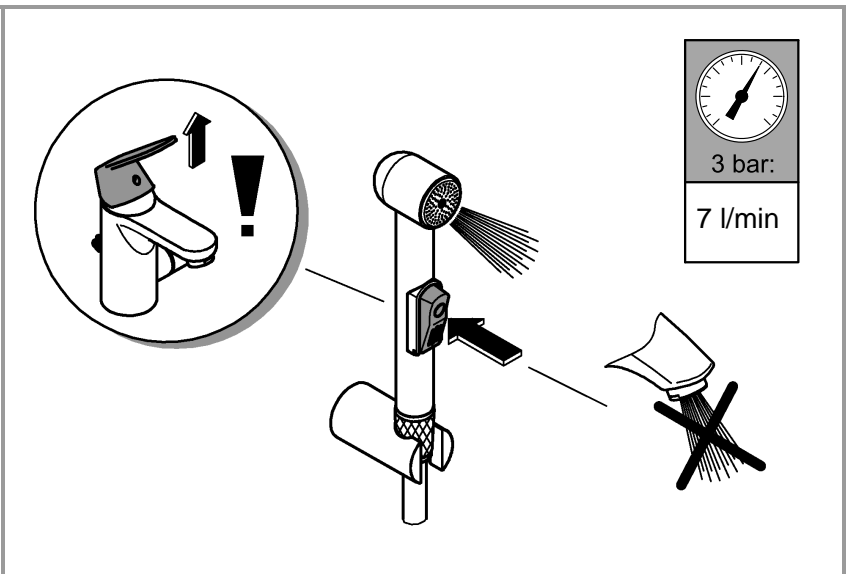

7

8

9

*19 332	32mm
*19 017	13mm

Pure Freude an Wasser

GROHE
WAVES

D

+49 571 3989 333
helpline@grohe.de