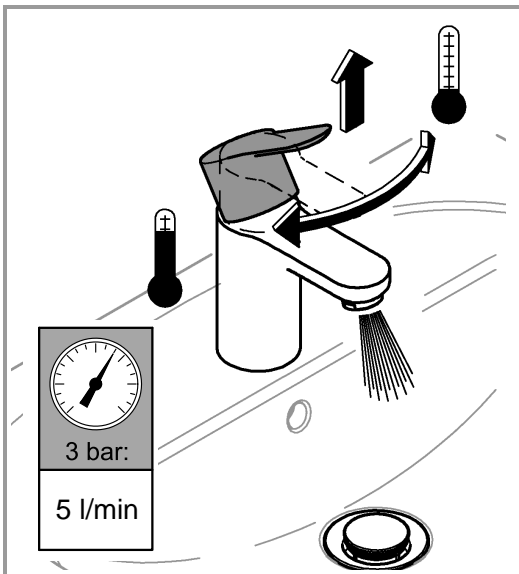

7

8

9

*19 332	32mm
*19 017	13mm

Pure Freude an Wasser

GROHE
WAVES

D

+49 571 3989 333
helpline@grohe.de