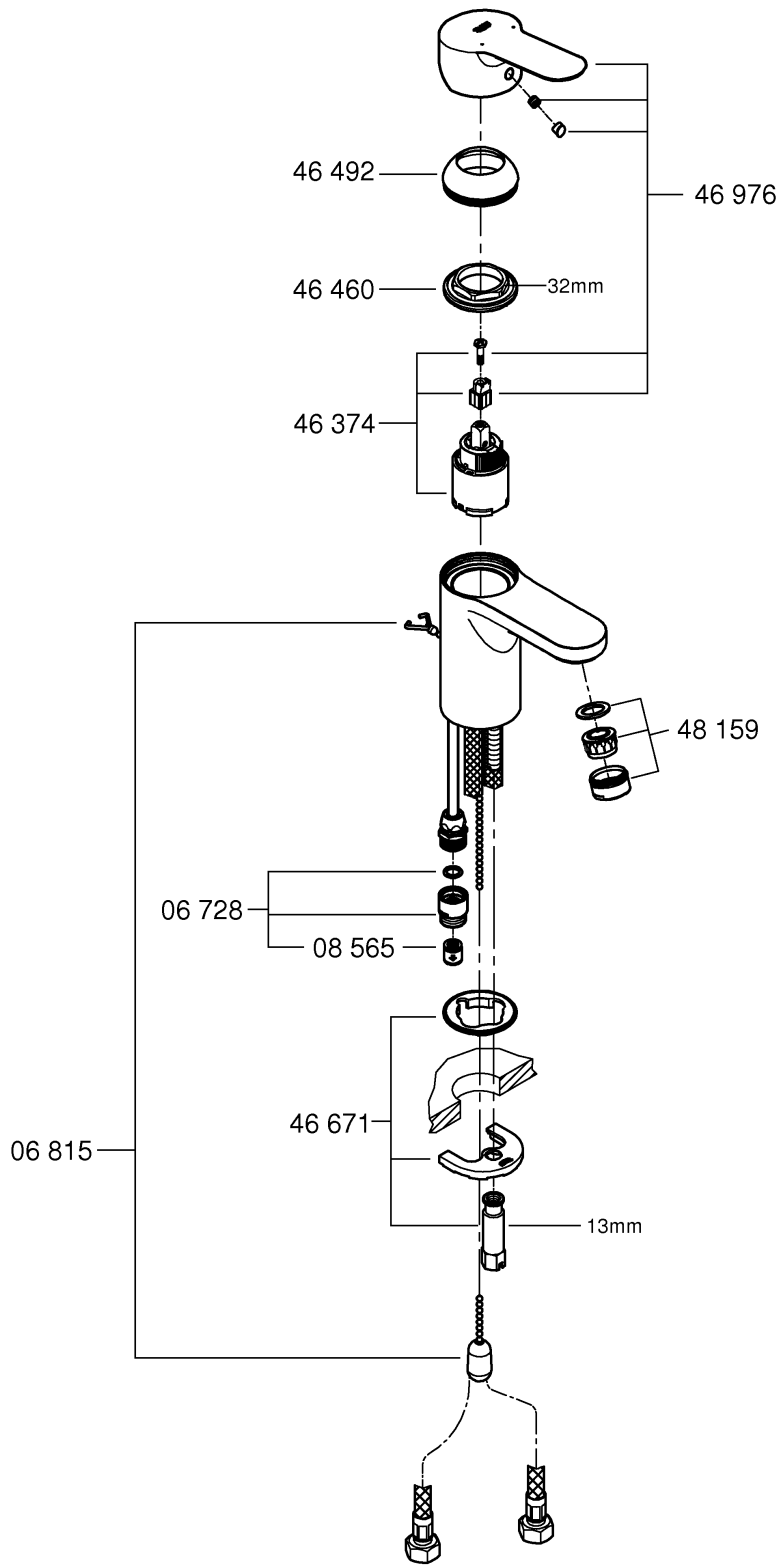

7

8

9

*19 332	32mm
*19 017	13mm

Pure Freude an Wasser

GROHE
WAVES

D

+49 571 3989 333
helpline@grohe.de