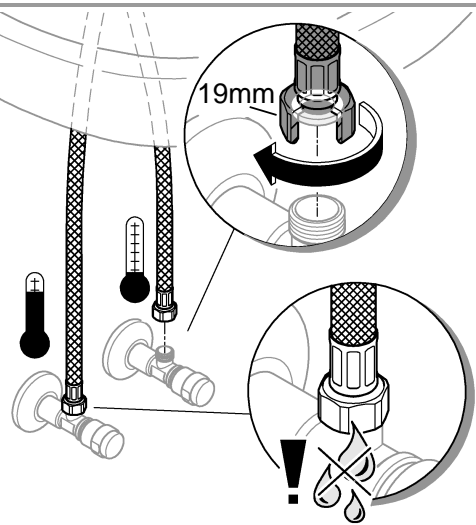

7

8

9

*19 332	32mm
*19 017	13mm

Pure Freude an Wasser

GROHE
WAVES

D

+49 571 3989 333
helpline@grohe.de