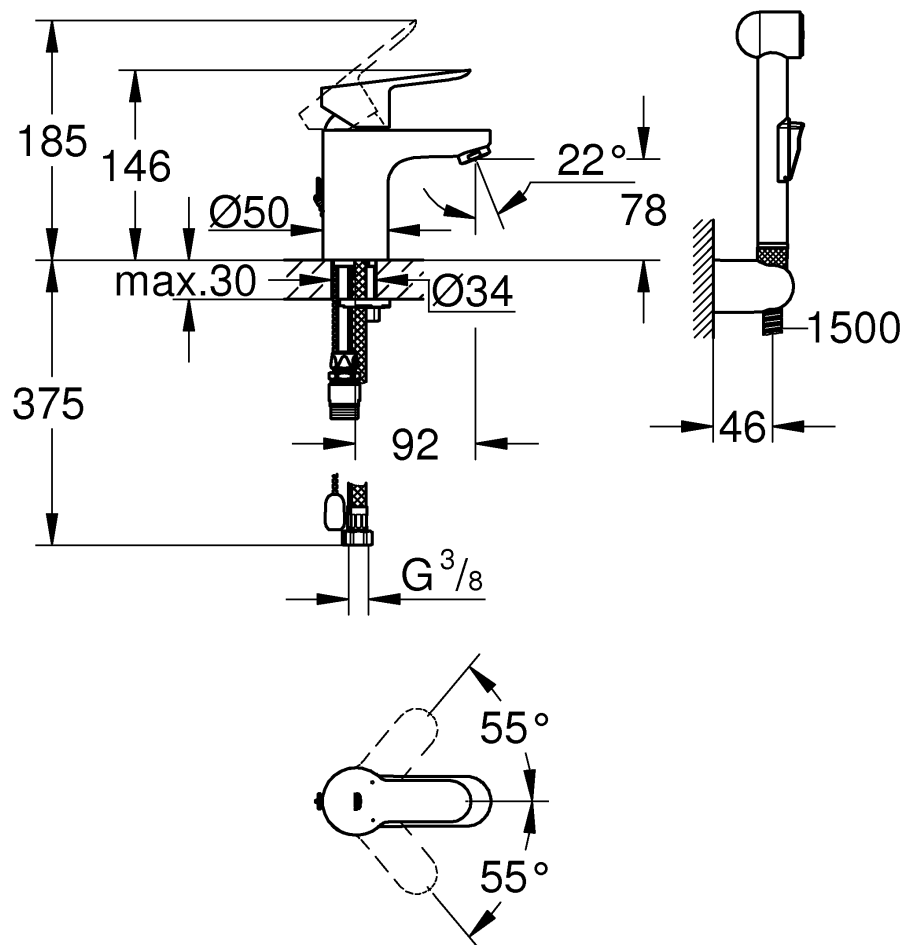

BauEdge

DESIGN + ENGINEERING
GROHE GERMANY

99.0708.031/ÄM 237973/02.17

www.grohe.com

Pure Freude an Wasser

GROHE

23 757

§ DIN 1988
DIN EN 806
DIN 1717