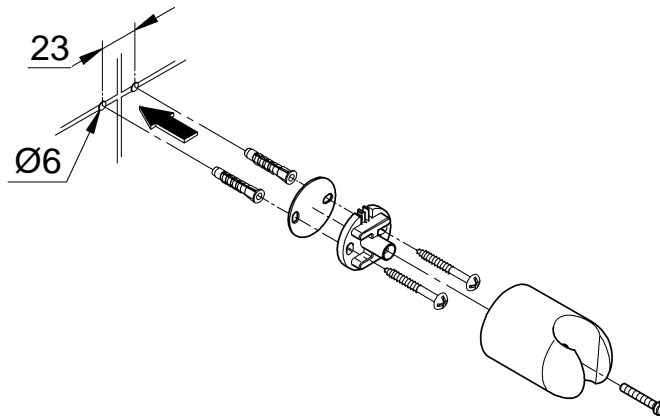

7

8

9

*19 332	32mm
*19 017	13mm

Pure Freude an Wasser

GROHE
WAVES

D

+49 571 3989 333
helpline@grohe.de