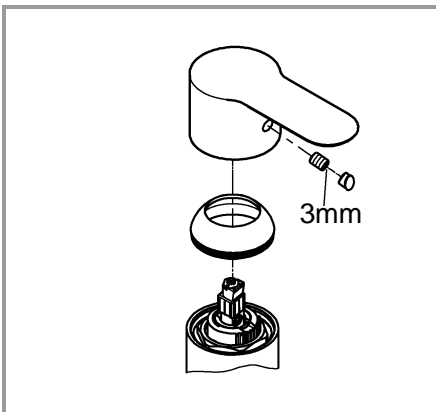

7

8

9

*19 332	32mm
*19 017	13mm

Pure Freude an Wasser

GROHE
WAVES

D

+49 571 3989 333
helpline@grohe.de