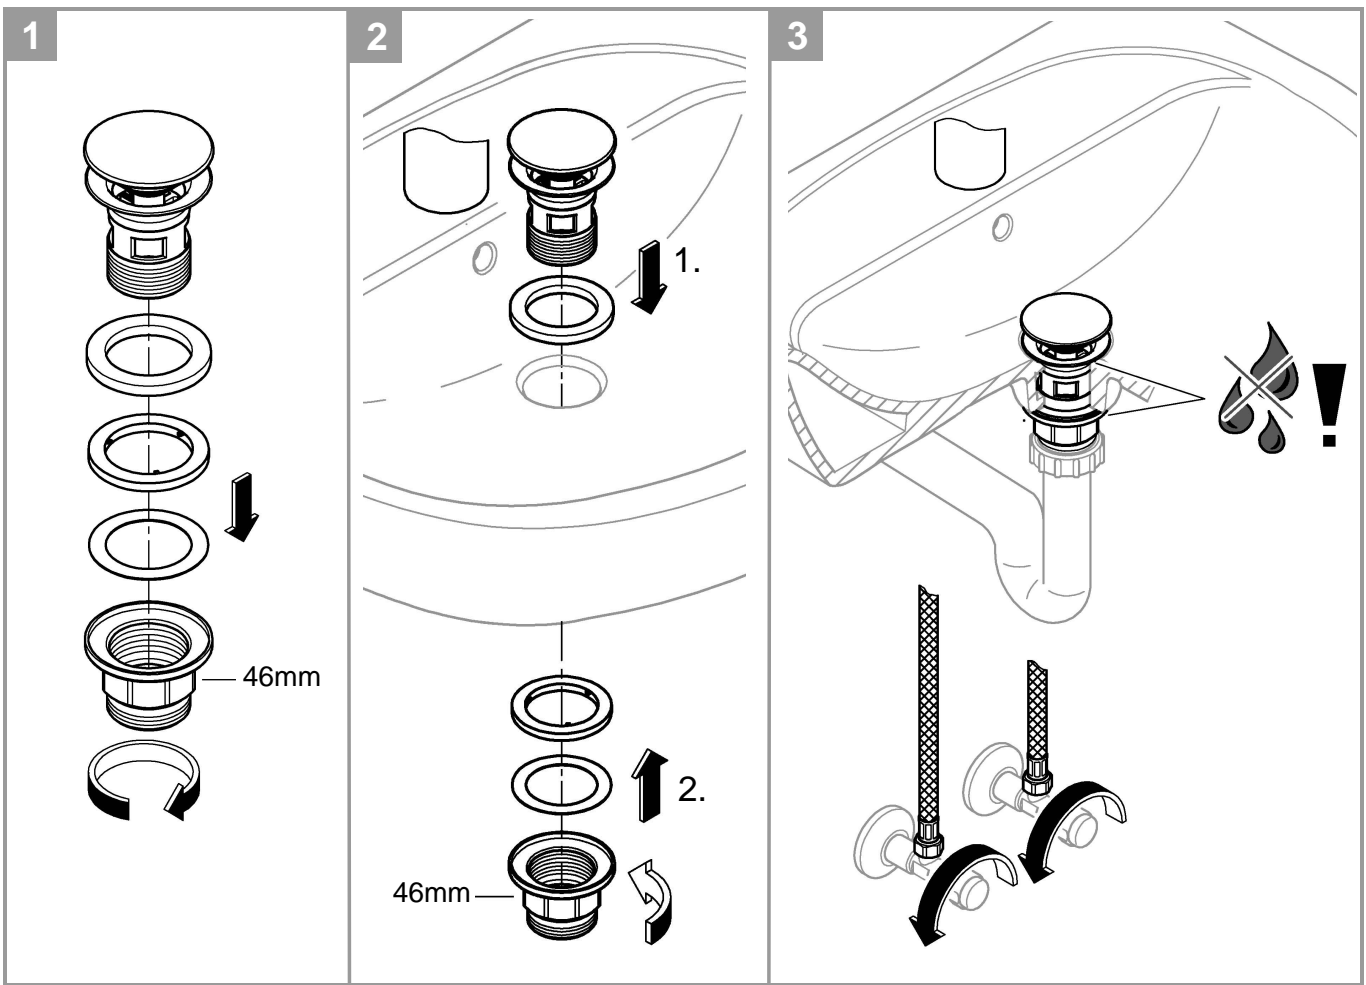

7

8

9

	07 052	180mm		
	*07 341	350mm		
			*19 017	

Pure Freude an Wasser

GROHE
WAVES

D

+49 571 3989 333
helpline@grohe.de