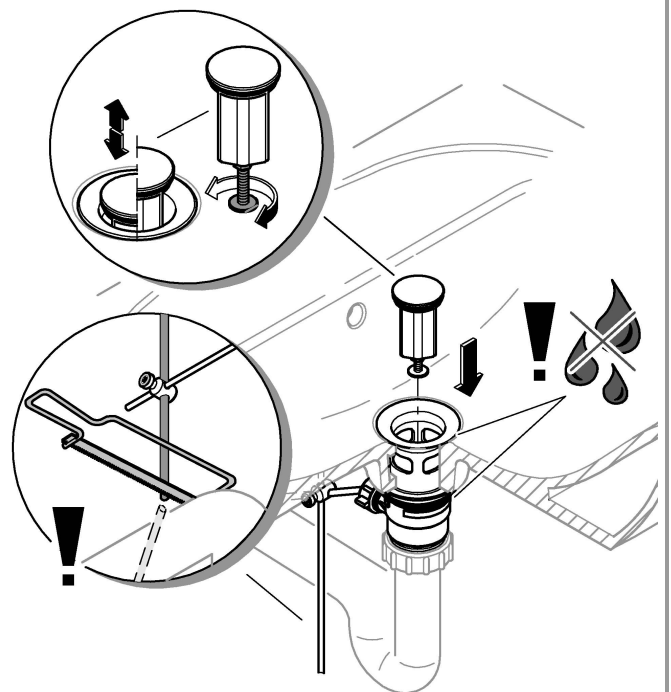

7

8

9

	07 052	180mm		
	*07 341	350mm		
			*19 017	

Pure Freude an Wasser

GROHE
WAVES

D

+49 571 3989 333
helpline@grohe.de