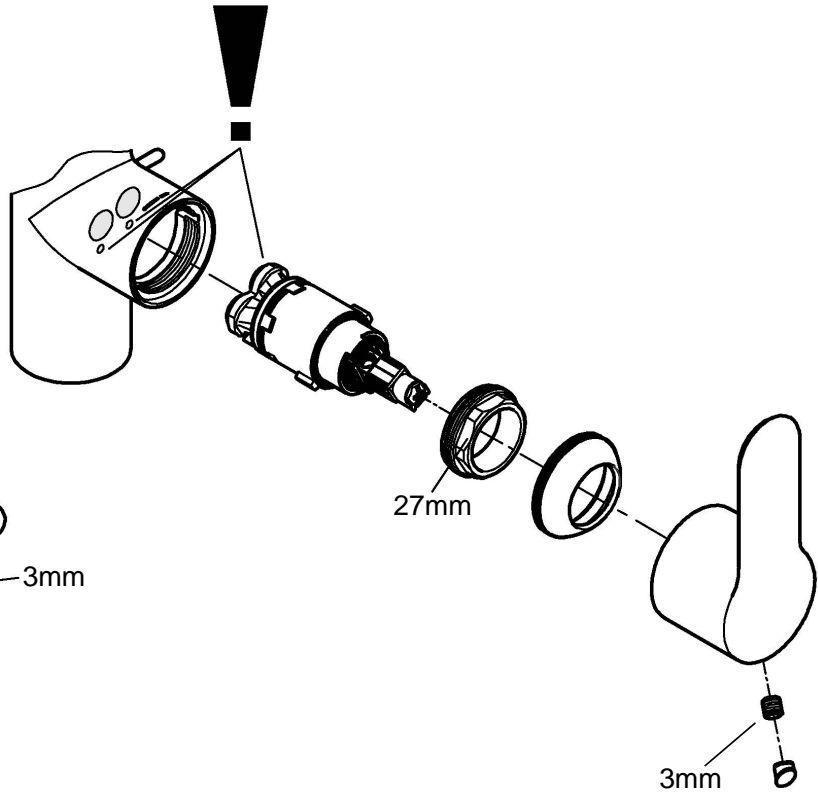

7

8

9

	07 052	180mm		
	*07 341	350mm		
			*19 017	

Pure Freude an Wasser

GROHE
WAVES

D

+49 571 3989 333
helpline@grohe.de