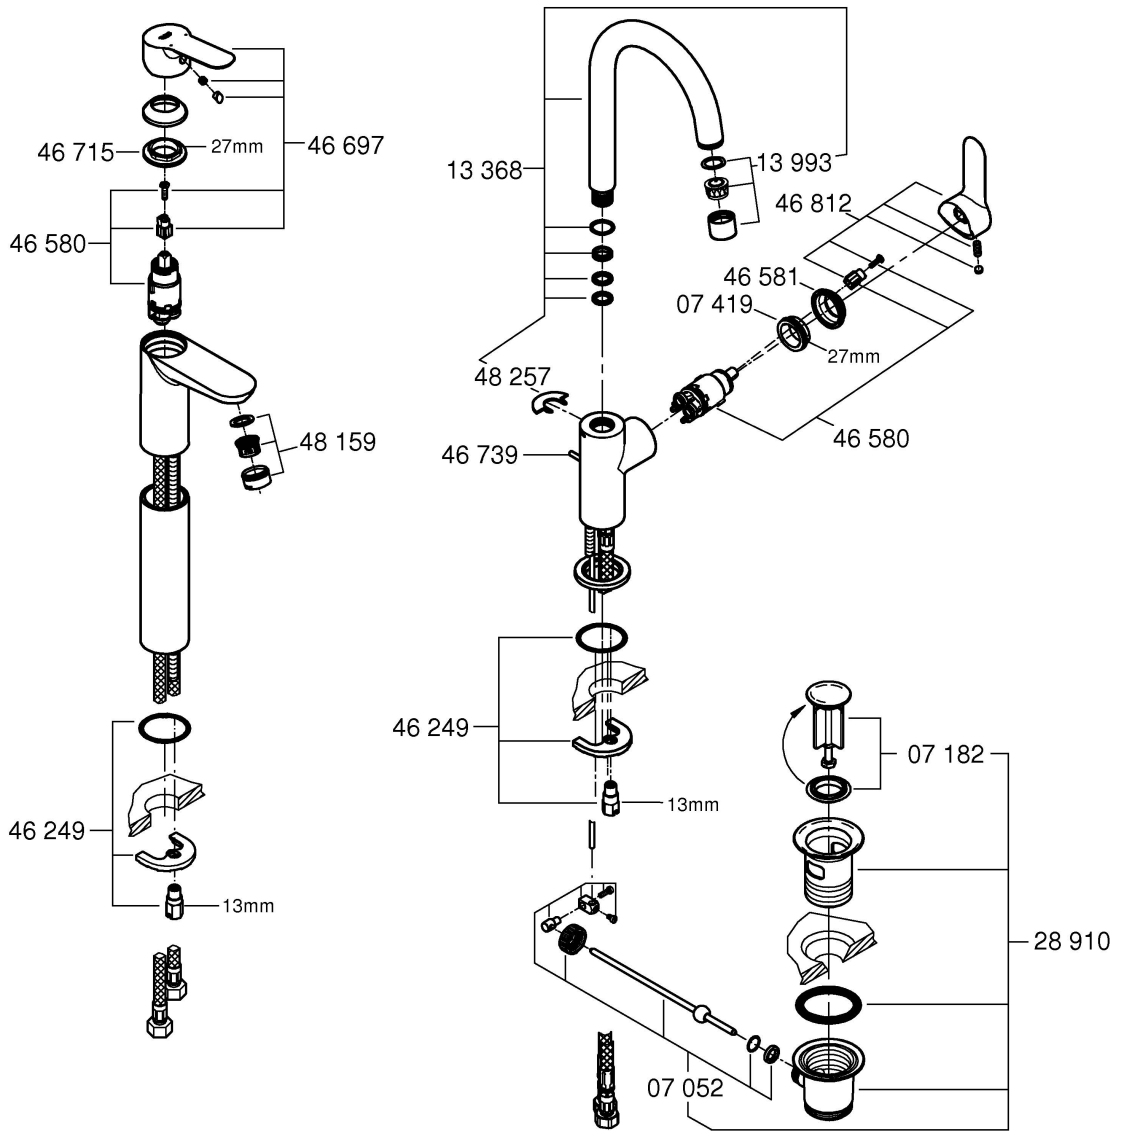

7

8

9

	07 052	180mm		
	*07 341	350mm		
			*19 017	

Pure Freude an Wasser

GROHE
WAVES

D

+49 571 3989 333
helpline@grohe.de