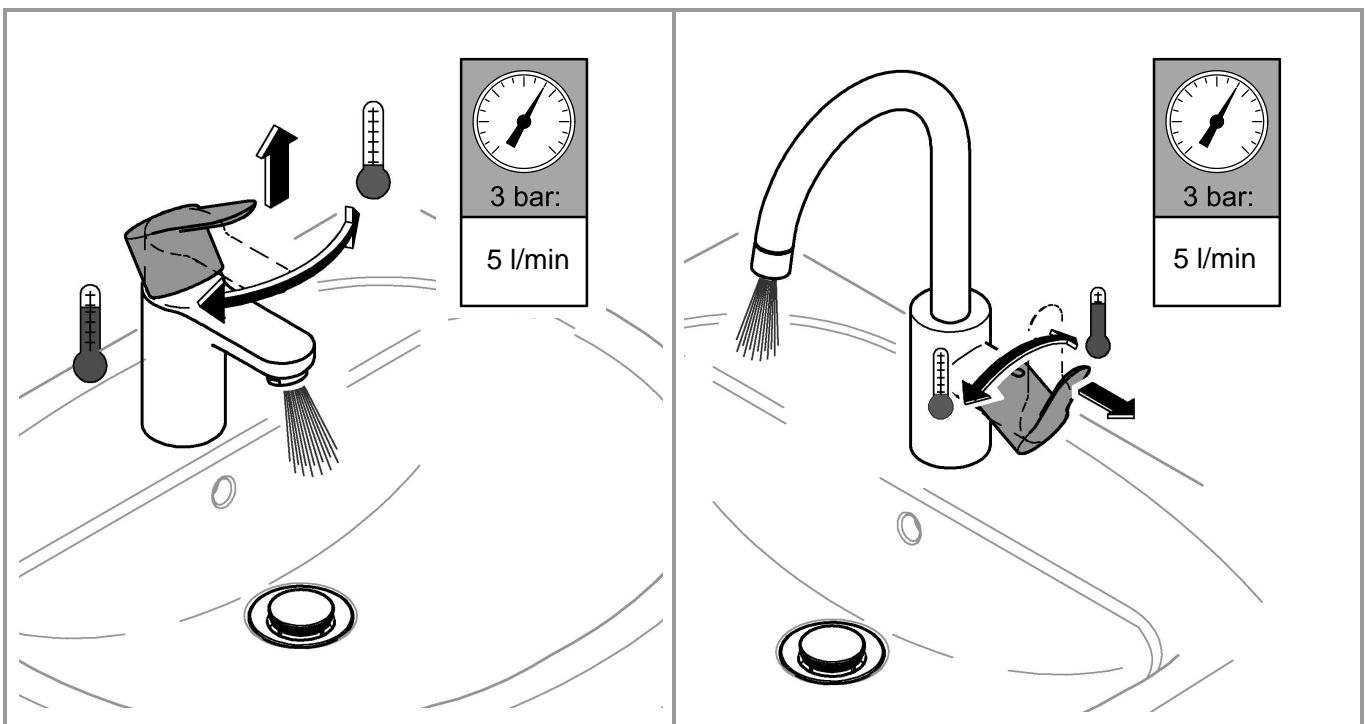

7

8

9

	07 052	180mm		
	*07 341	350mm		
			*19 017	

Pure Freude an Wasser

GROHE
WAVES

D

+49 571 3989 333
helpline@grohe.de