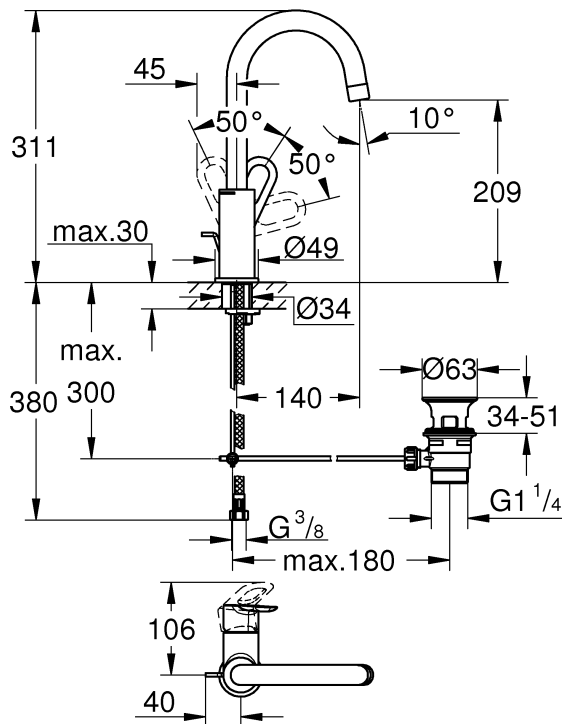

23 778

23 779

23 780

23 781

DIN 1988
DIN EN 806

1

2

3

3

	07 052	180mm		
	*07 341	350mm		

*19 017

13mm

Pure Freude an Wasser

GROHE
WAVES

D

+49 571 3989 333
helpline@grohe.de