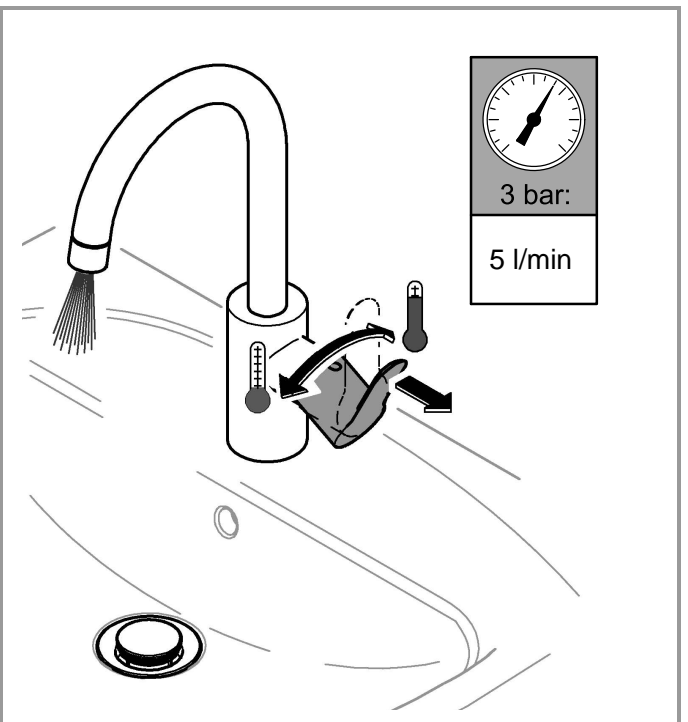

3

	07 052	180mm		
	*07 341	350mm		

*19 017

13mm

Pure Freude an Wasser

GROHE
WAVES

D

+49 571 3989 333
helpline@grohe.de