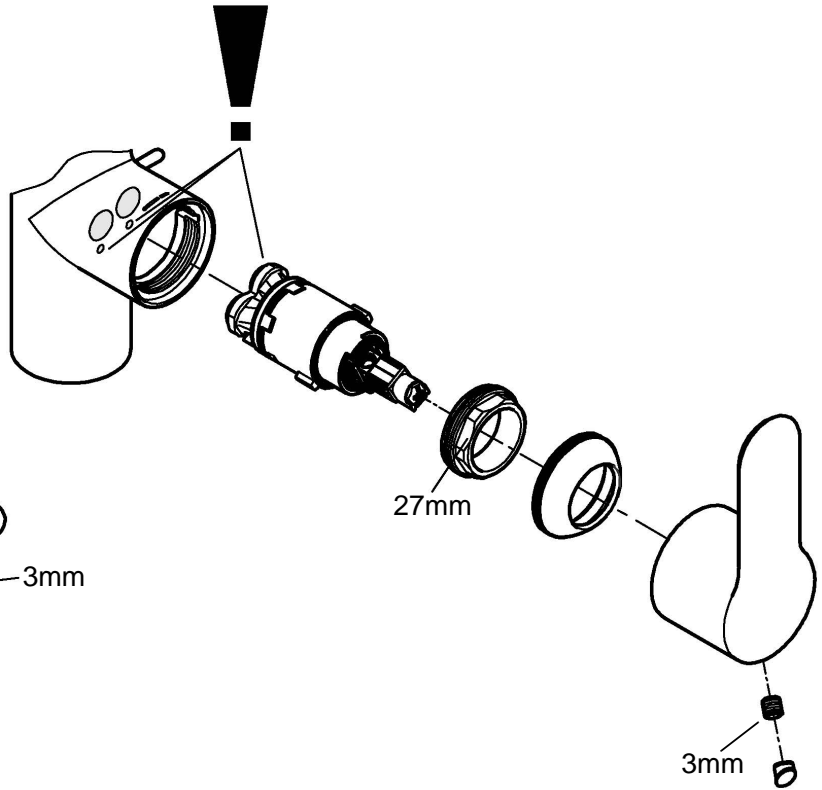

3

	07 052	180mm		
	*07 341	350mm		

*19 017

13mm

Pure Freude an Wasser

GROHE
WAVES

D

+49 571 3989 333
helpline@grohe.de