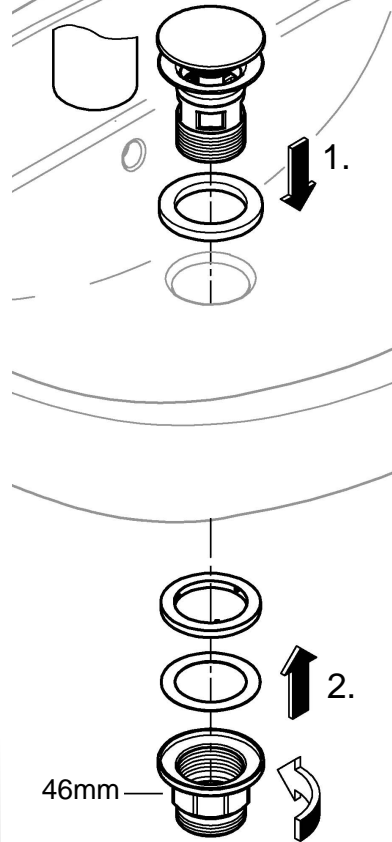

3

	07 052	180mm		
	*07 341	350mm		

*19 017

13mm

Pure Freude an Wasser

GROHE
WAVES

D

+49 571 3989 333
helpline@grohe.de