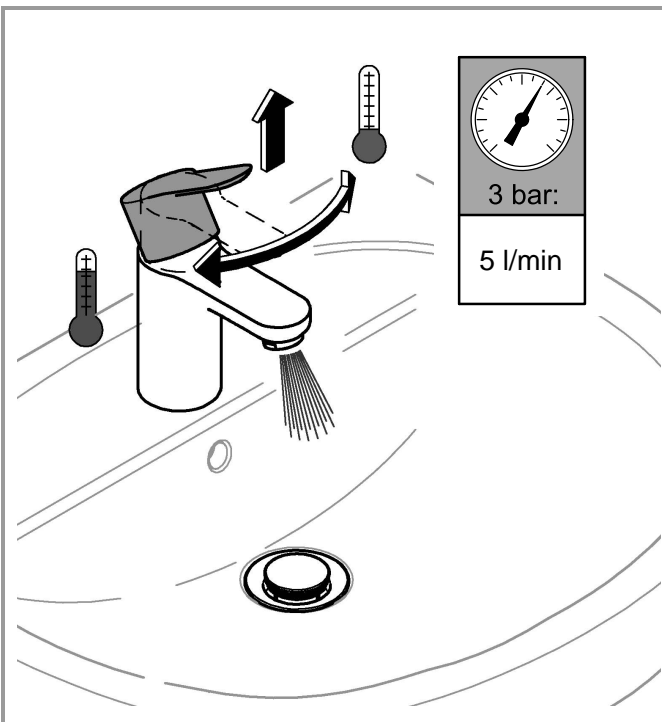

3

	07 052	180mm		
	*07 341	350mm		

*19 017

13mm

Pure Freude an Wasser

GROHE
WAVES

D

+49 571 3989 333
helpline@grohe.de