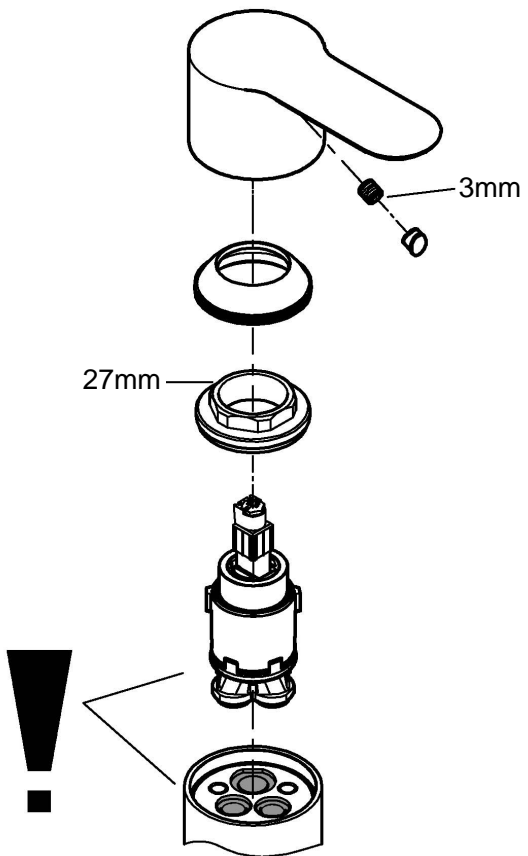

3

	07 052	180mm		
	*07 341	350mm		

*19 017

13mm

Pure Freude an Wasser

GROHE
WAVES

D

+49 571 3989 333
helpline@grohe.de