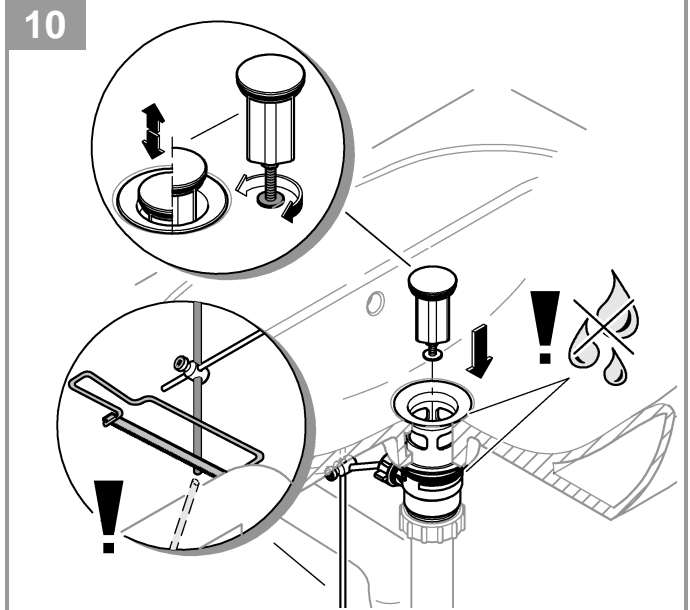

7

8

9

10

Pure Freude an Wasser

GROHE
WAVES

D

+49 571 3989 333
helpline@grohe.de