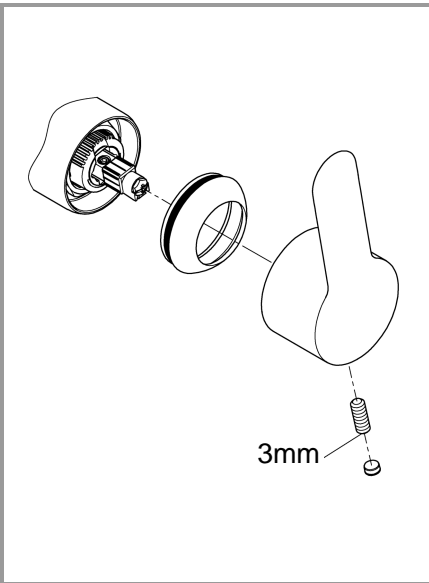

8

9

*19 332 	32mm
*19 017 	13mm
	07 052 180mm
	*07 341 350mm

Pure Freude an Wasser

GROHE
WAVES

D

+49 571 3989 333
helpline@grohe.de

A