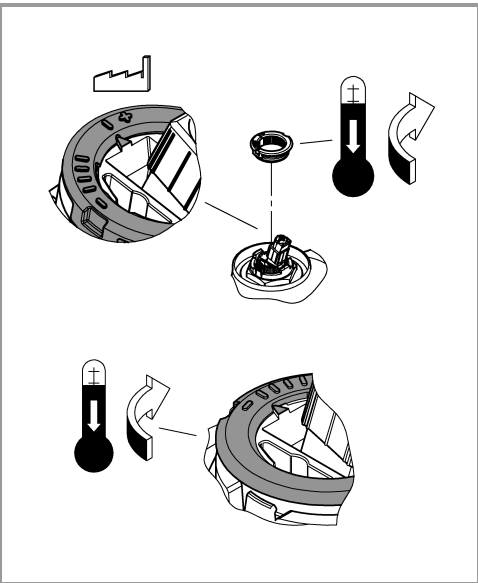

8

9

*19 332 	32mm
*19 017 	13mm
	07 052 180mm
	*07 341 350mm

Pure Freude an Wasser

GROHE
WAVES

D

+49 571 3989 333
helpline@grohe.de

A