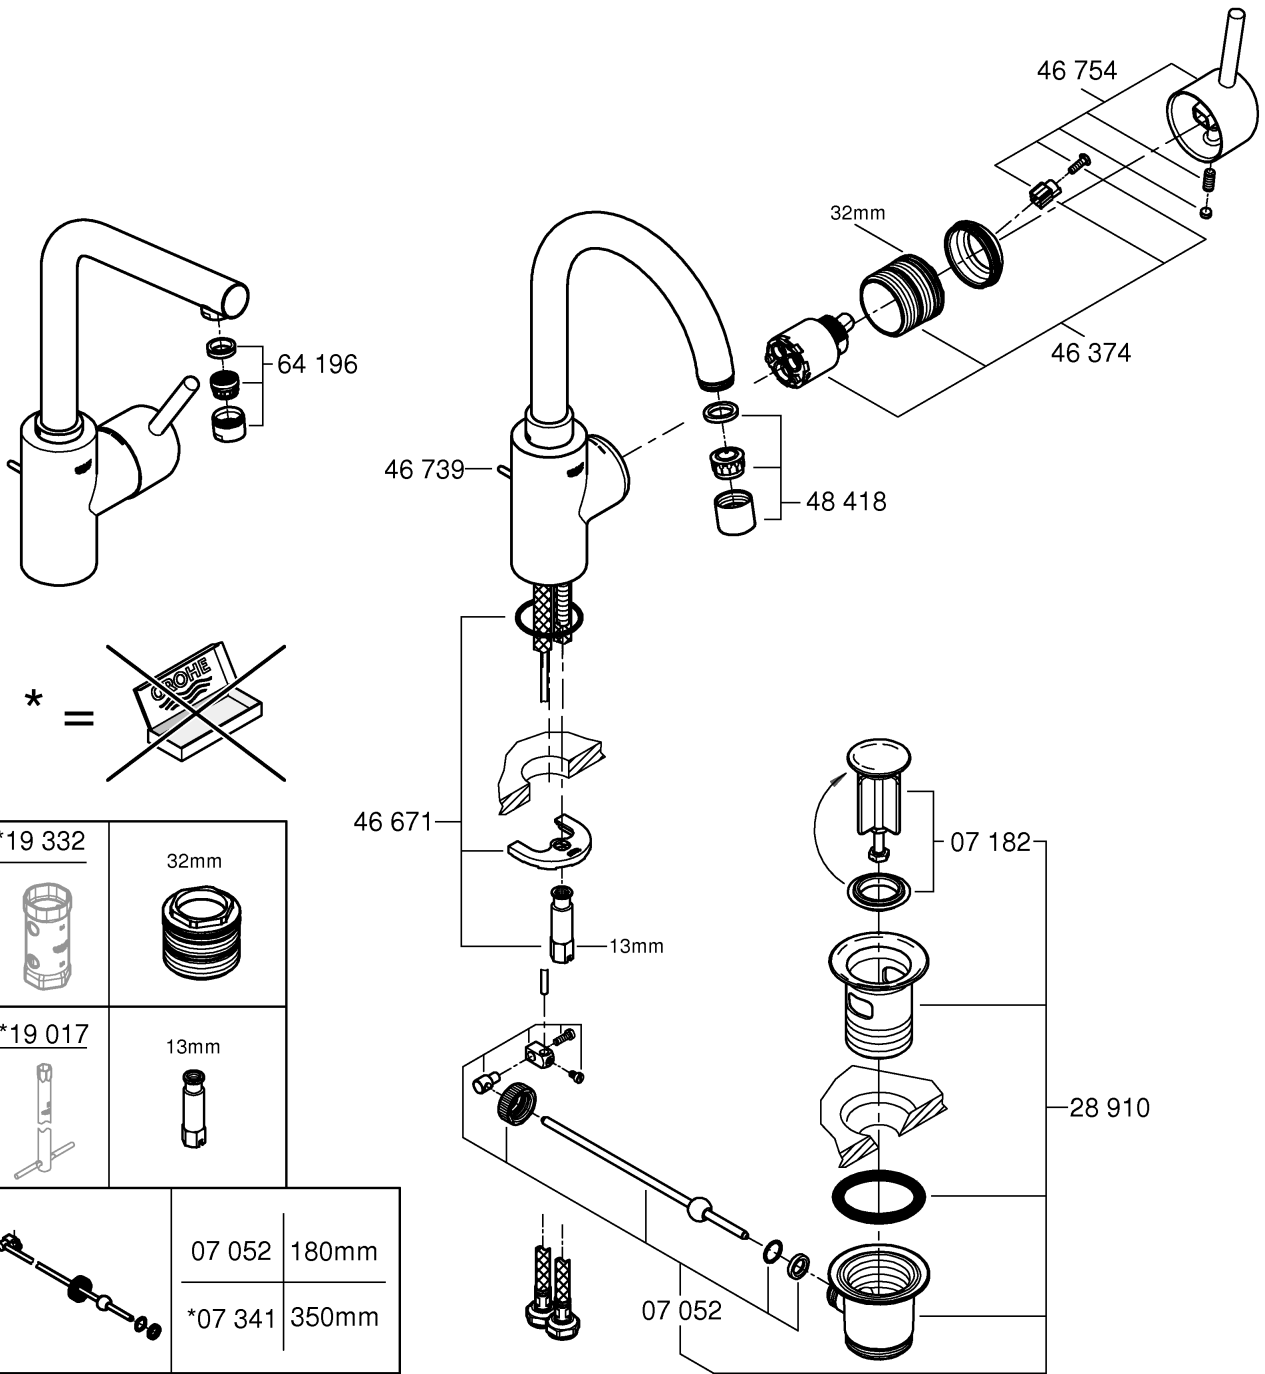

8

9

*19 332 	32mm
*19 017 	13mm
	07 052 180mm
	*07 341 350mm

Pure Freude an Wasser

GROHE
WAVES

D

+49 571 3989 333
helpline@grohe.de

A