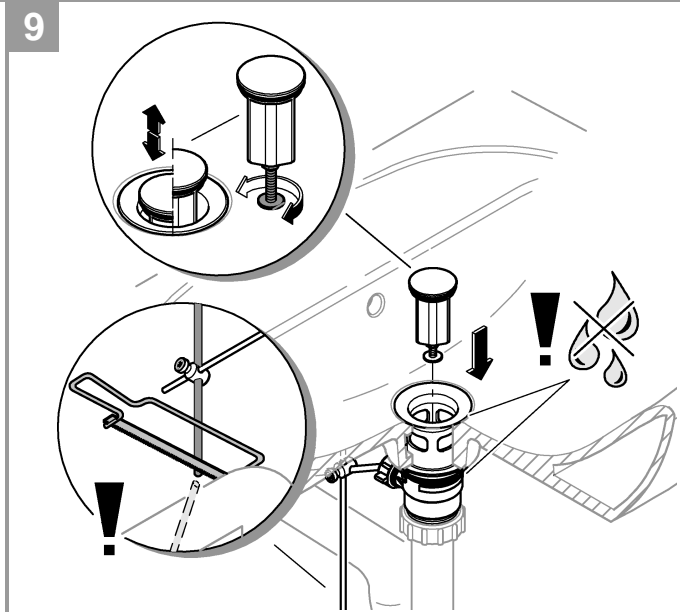

8

9

*19 332 	32mm
*19 017 	13mm
	07 052 180mm
	*07 341 350mm

Pure Freude an Wasser

GROHE
WAVES

D

+49 571 3989 333
helpline@grohe.de

A