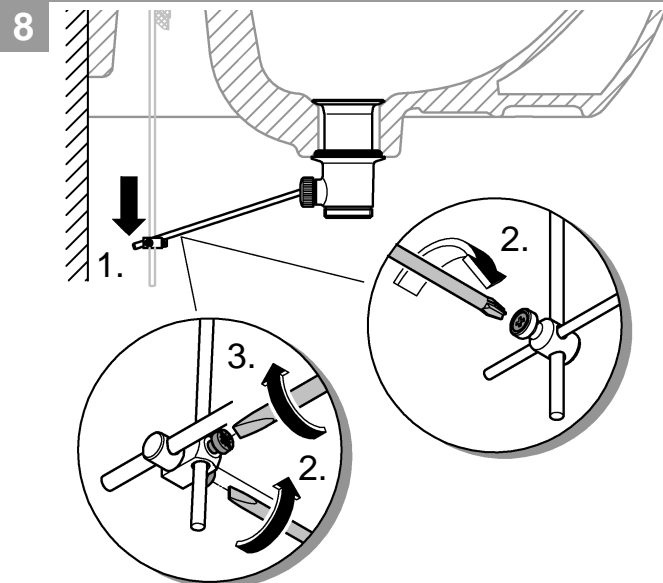

8

9

*19 332 	32mm
*19 017 	13mm
	07 052 180mm
	*07 341 350mm

Pure Freude an Wasser

GROHE
WAVES

D

+49 571 3989 333
helpline@grohe.de

A