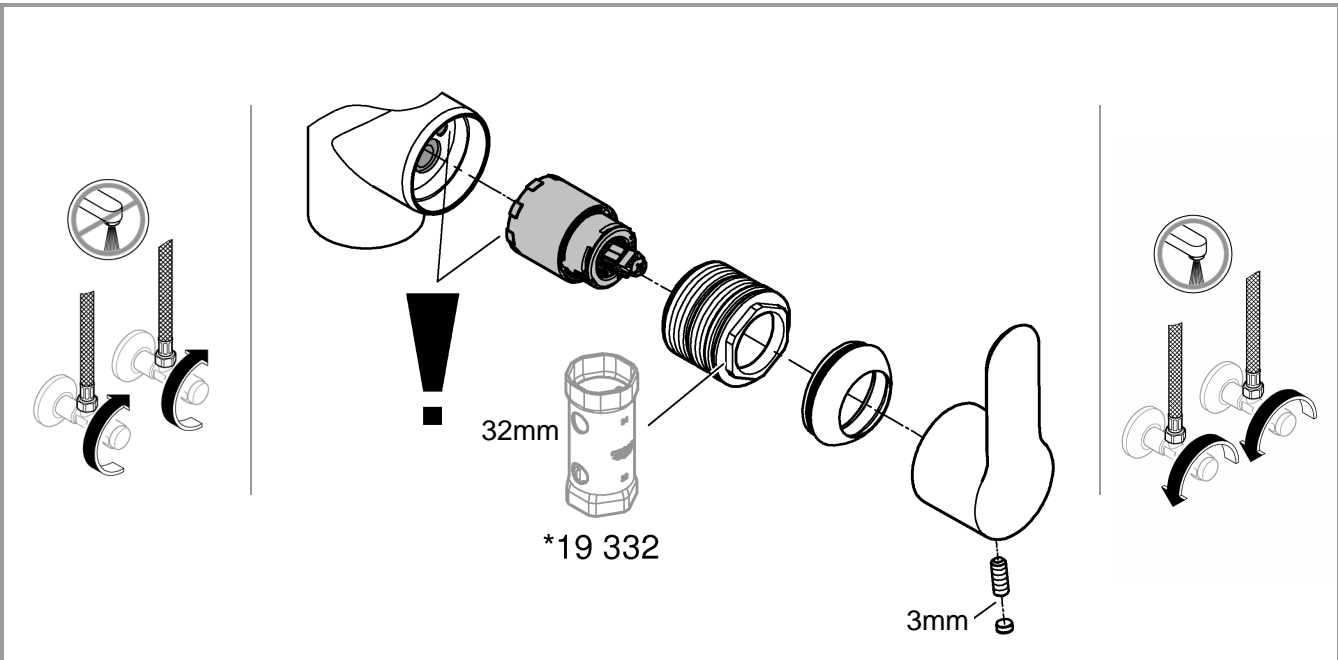

8

9

*19 332 	32mm
*19 017 	13mm
	07 052 180mm
	*07 341 350mm

Pure Freude an Wasser

GROHE
WAVES

D

+49 571 3989 333
helpline@grohe.de

A