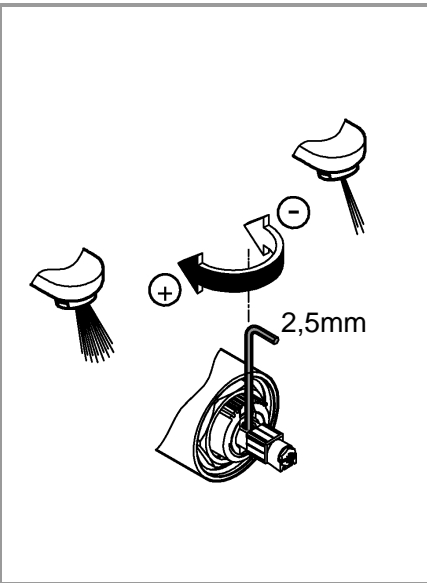

8

9

*19 332 	32mm
*19 017 	13mm
	07 052 180mm
	*07 341 350mm

Pure Freude an Wasser

GROHE
WAVES

D

+49 571 3989 333
helpline@grohe.de

A