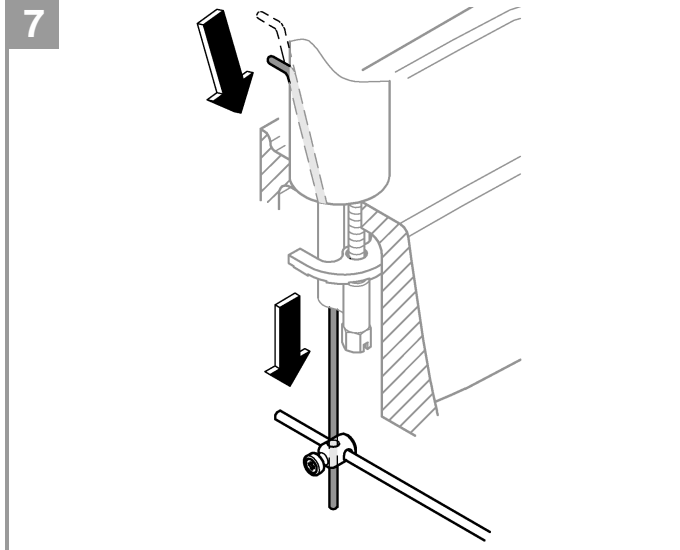

8

9

*19 332 	32mm
*19 017 	13mm
	07 052 180mm
	*07 341 350mm

Pure Freude an Wasser

GROHE
WAVES

D

+49 571 3989 333
helpline@grohe.de

A