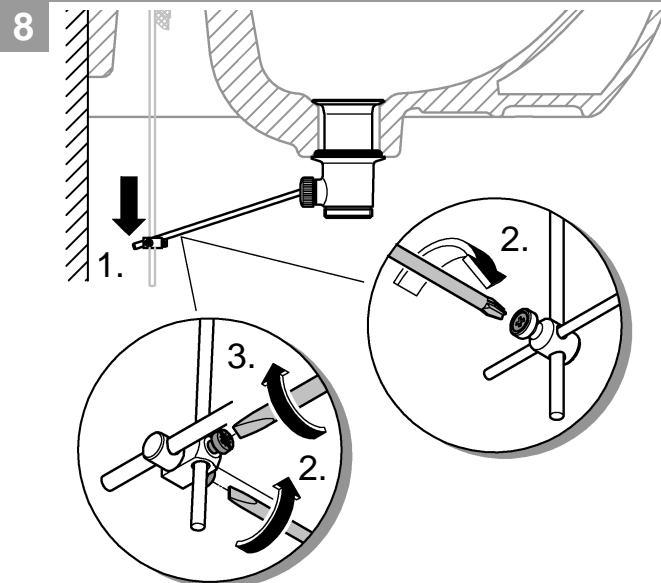

7

8

9

*19 332	32mm		
*19 017	13mm		
	07 052	180mm	
	*07 341	350mm	

Pure Freude an Wasser

**GROHE**  
WAVES

**D**

+49 571 3989 333  
helpline@grohe.de