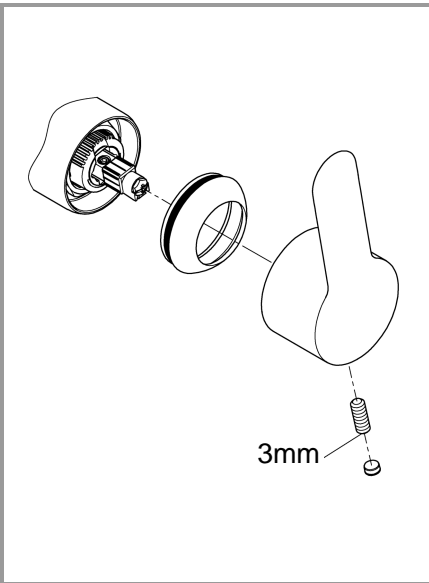

7

8

9

*19 332	32mm		
*19 017	13mm		
	07 052	180mm	
	*07 341	350mm	

Pure Freude an Wasser

**GROHE**  
WAVES

**D**

+49 571 3989 333  
helpline@grohe.de