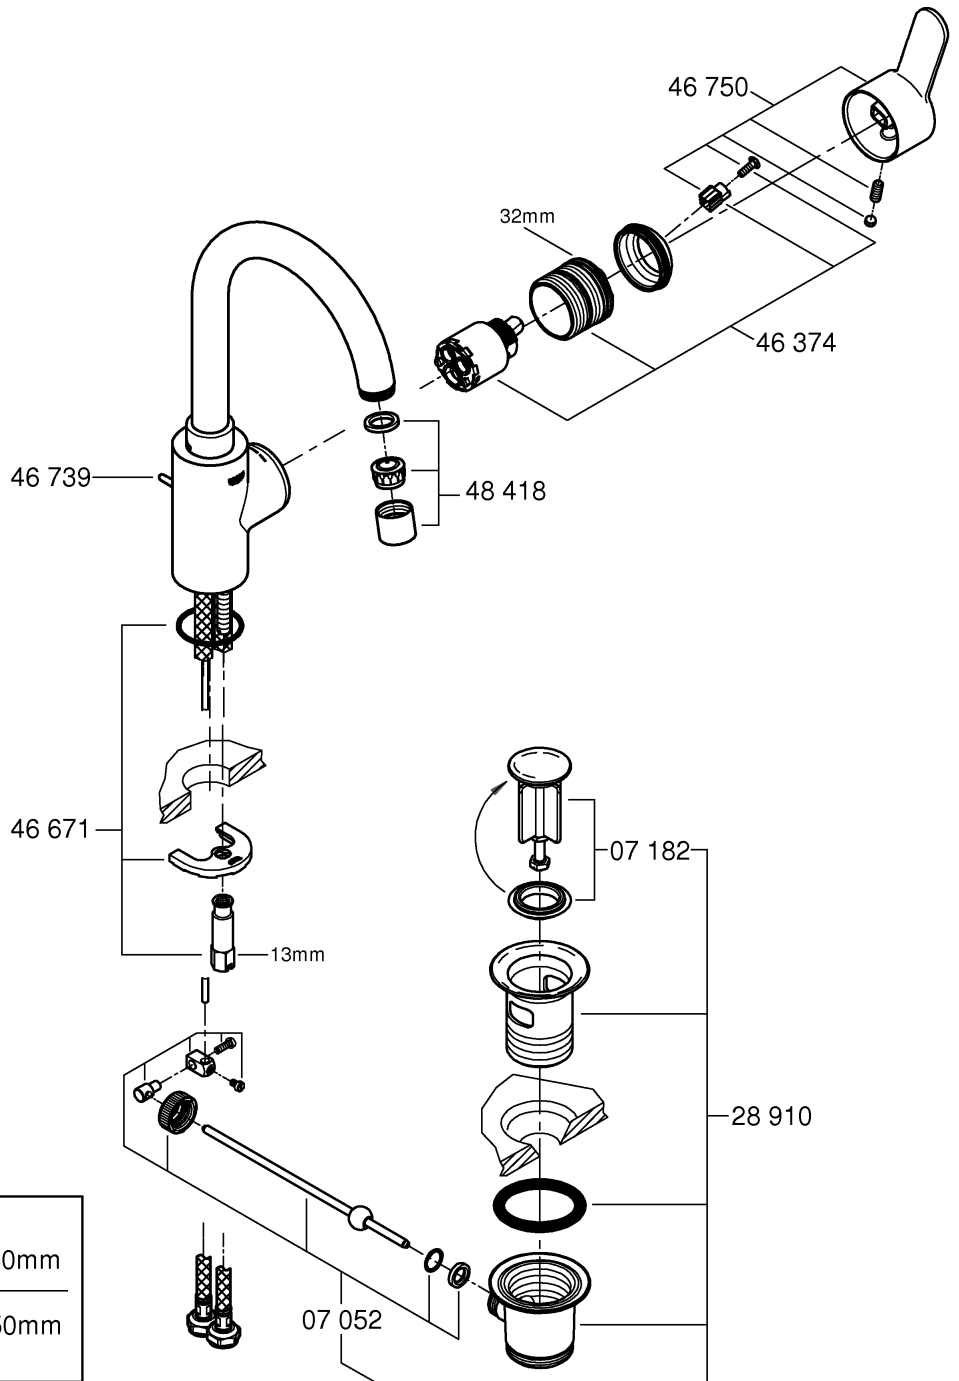

7

8

9

*19 332	32mm		
*19 017	13mm		
	07 052	180mm	
	*07 341	350mm	

Pure Freude an Wasser

**GROHE**  
WAVES

**D**

+49 571 3989 333  
helpline@grohe.de