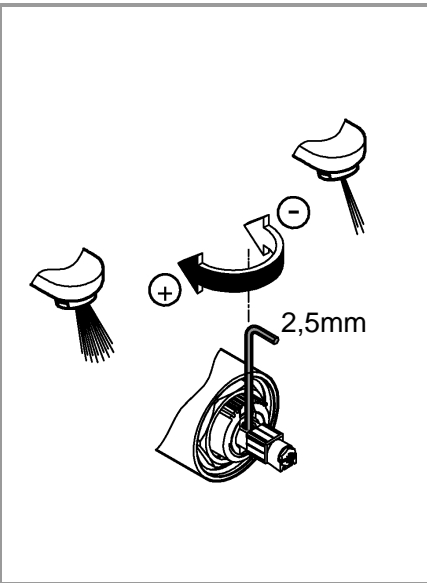

7

8

9

*19 332	32mm		
*19 017	13mm		
	07 052	180mm	
	*07 341	350mm	

Pure Freude an Wasser

**GROHE**  
WAVES

**D**

+49 571 3989 333  
helpline@grohe.de