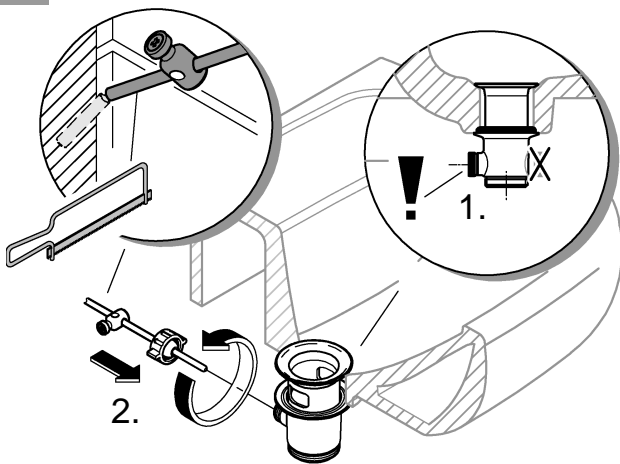

7

8

9

*19 332	32mm		
*19 017	13mm		
	07 052	180mm	
	*07 341	350mm	

Pure Freude an Wasser

**GROHE**  
WAVES

**D**

+49 571 3989 333  
helpline@grohe.de