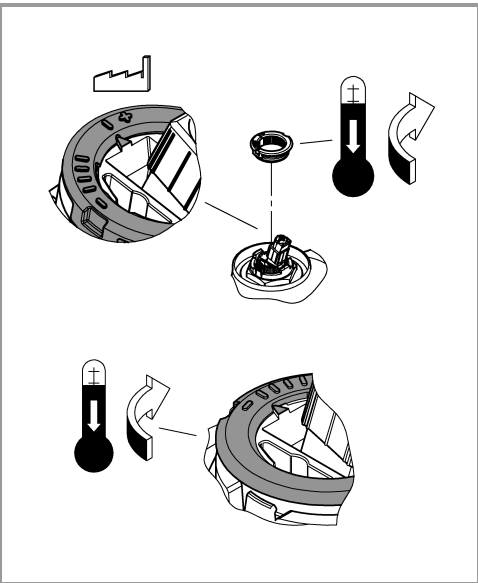

7

8

9

*19 332	32mm		
*19 017	13mm		
	07 052	180mm	
	*07 341	350mm	

Pure Freude an Wasser

**GROHE**  
WAVES

**D**

+49 571 3989 333  
helpline@grohe.de