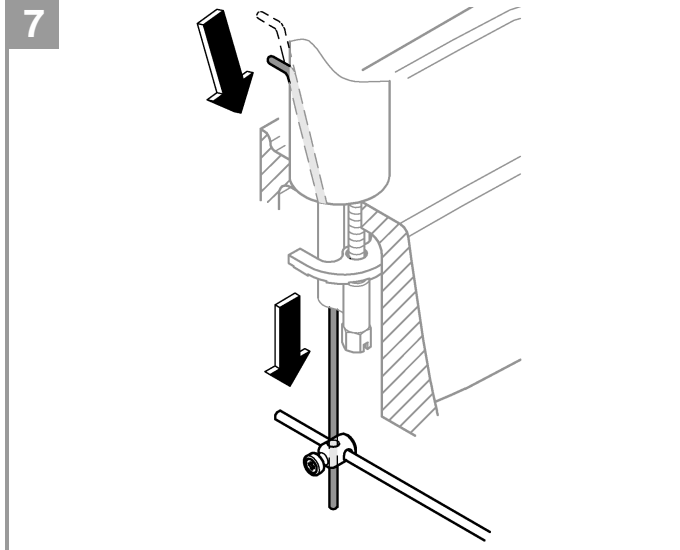

7

8

9

*19 332	32mm		
*19 017	13mm		
	07 052	180mm	
	*07 341	350mm	

Pure Freude an Wasser

**GROHE**  
WAVES

**D**

+49 571 3989 333  
helpline@grohe.de