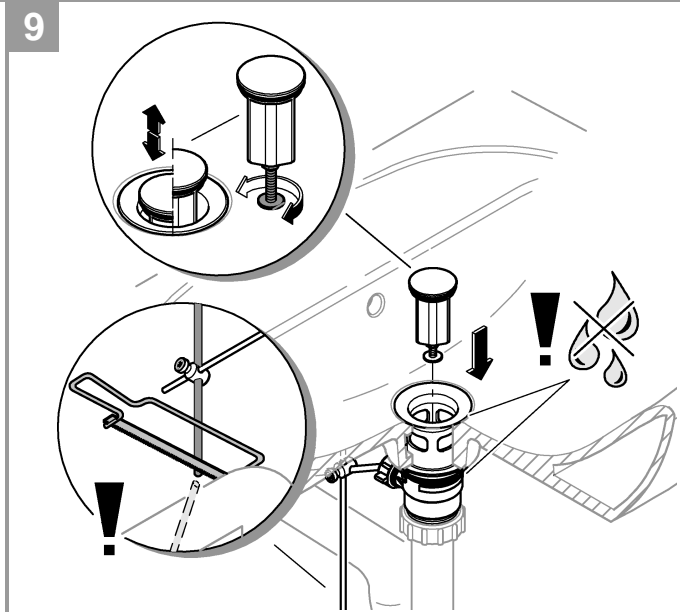

7

8

9

*19 332	32mm		
*19 017	13mm		
	07 052	180mm	
	*07 341	350mm	

Pure Freude an Wasser

**GROHE**  
WAVES

**D**

+49 571 3989 333  
helpline@grohe.de