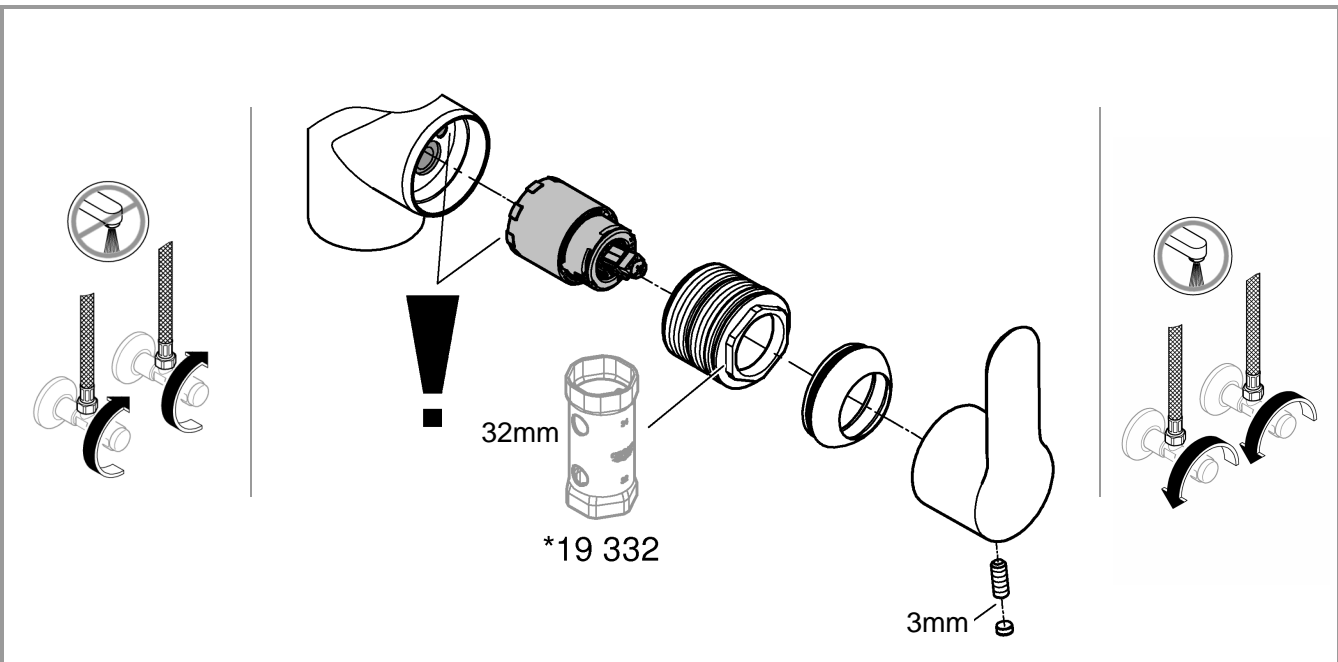

7

8

9

*19 332	32mm		
*19 017	13mm		
	07 052	180mm	
	*07 341	350mm	

Pure Freude an Wasser

**GROHE**  
WAVES

**D**

+49 571 3989 333  
helpline@grohe.de