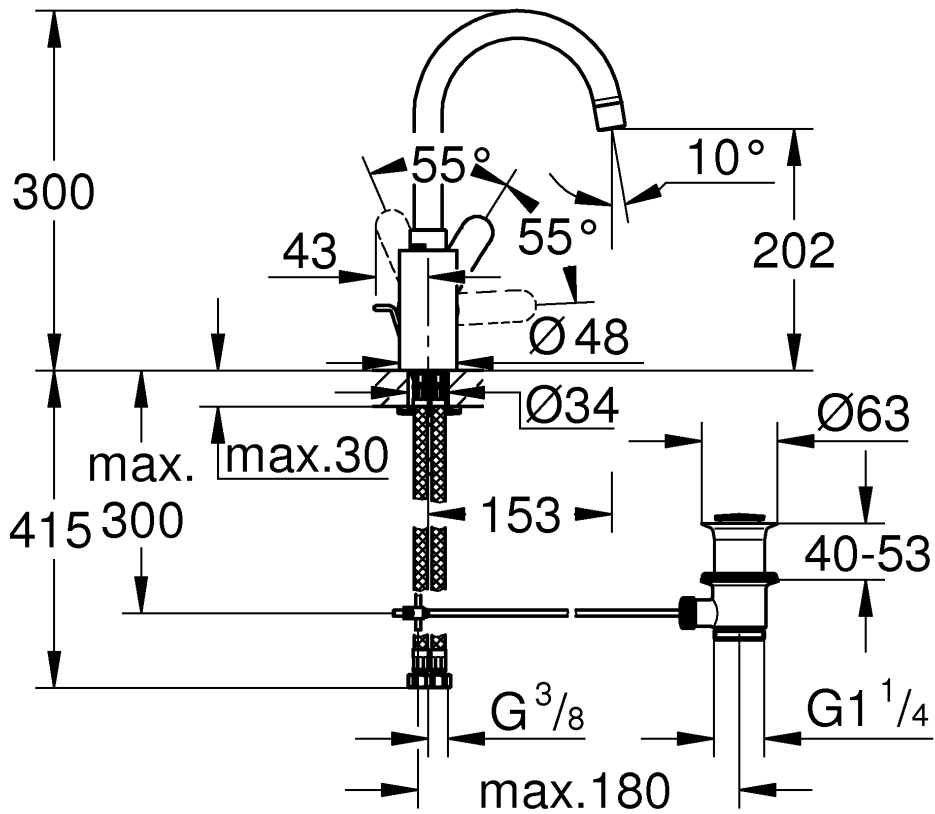

23 043

DIN 1988  
DIN EN 806

1

2

3

4

5

6

7

8

9

*19 332	32mm		
*19 017	13mm		
	07 052	180mm	
	*07 341	350mm	

Pure Freude an Wasser

**GROHE**  
WAVES

**D**

+49 571 3989 333  
helpline@grohe.de