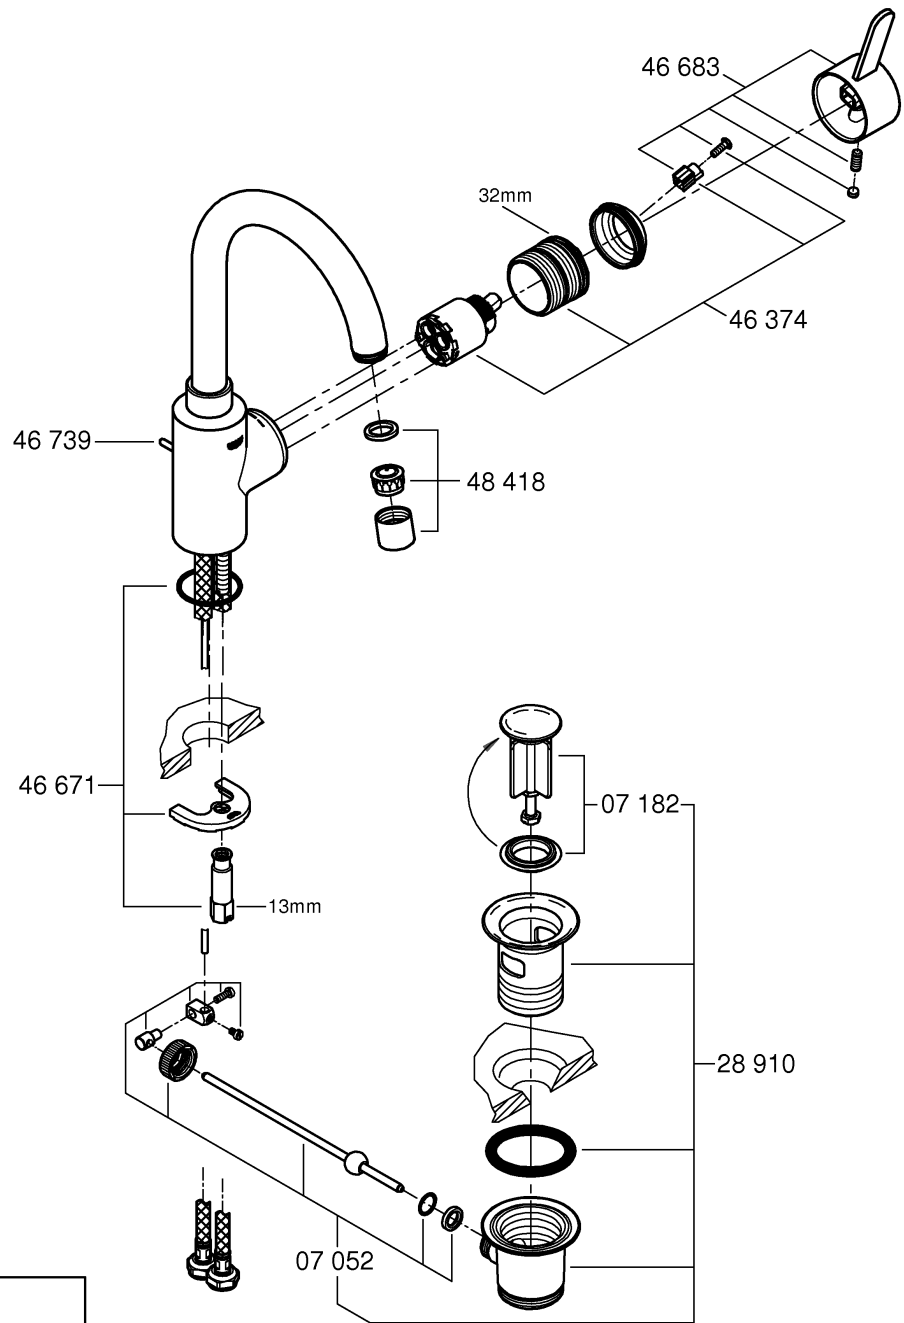

7

8

9

*19 332 	32mm 
*19 017 	13mm 
	07 052   180mm ----- *07 341   350mm

Pure Freude an Wasser

**GROHE**  
WAVES

**D**

+49 571 3989 333  
helpline@grohe.de