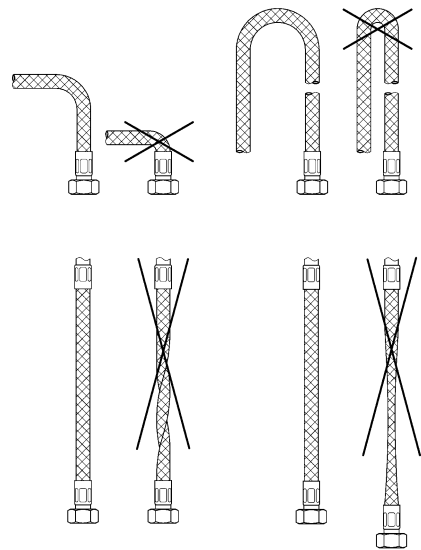

32 830

DIN 1988  
DIN EN 806

1

2

3

4

5

6

7

8

9

*19 332 	32mm 
*19 017 	13mm 
	07 052   180mm ----- *07 341   350mm

Pure Freude an Wasser

**GROHE**  
WAVES

**D**

+49 571 3989 333  
helpline@grohe.de