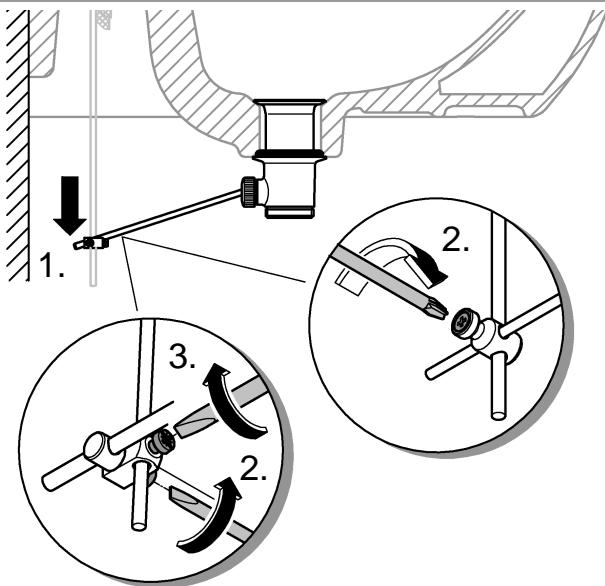

7

8

9

*19 332 	32mm 
*19 017 	13mm 
	07 052   180mm ----- *07 341   350mm

Pure Freude an Wasser

**GROHE**  
WAVES

**D**

+49 571 3989 333  
helpline@grohe.de