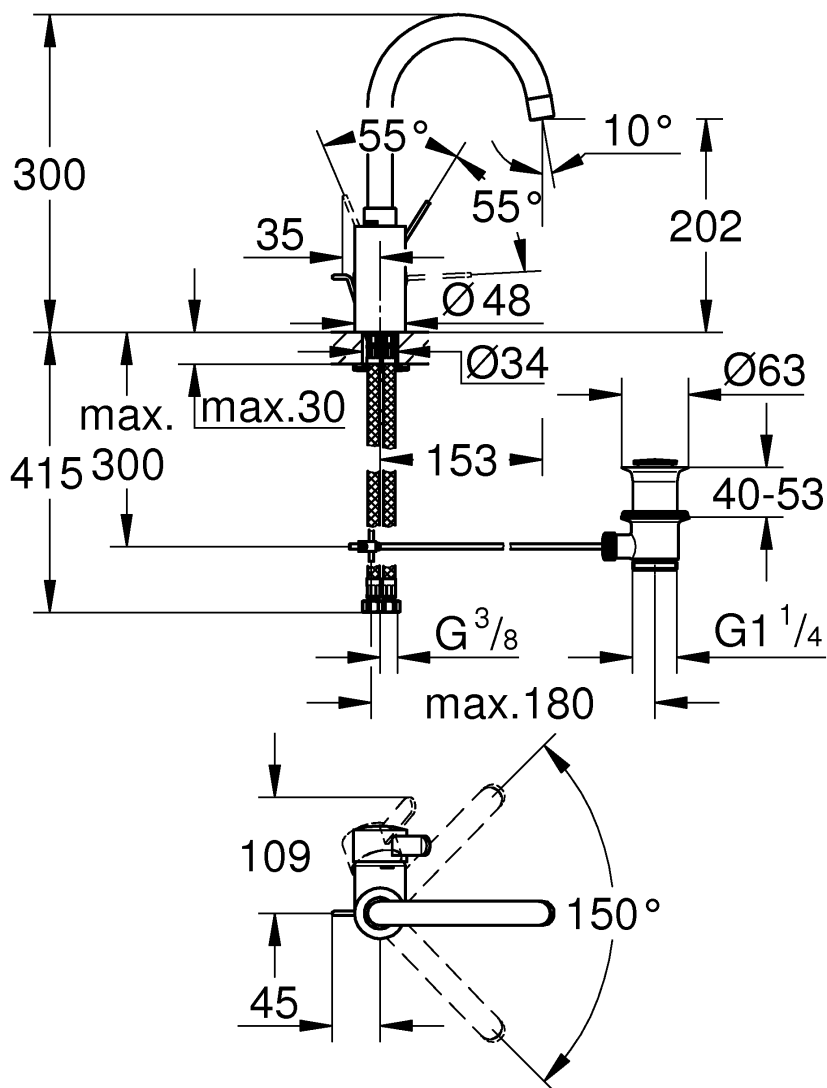

32 830

DIN 1988  
DIN EN 806

1

2

3

4

5

6

7

8

9

*19 332 	32mm 
*19 017 	13mm 
	07 052   180mm ----- *07 341   350mm

Pure Freude an Wasser

**GROHE**  
WAVES

**D**

+49 571 3989 333  
helpline@grohe.de