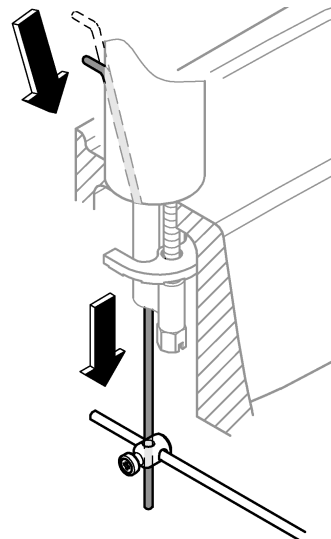

7

8

9

*19 332 	32mm 
*19 017 	13mm 
	07 052   180mm ----- *07 341   350mm

Pure Freude an Wasser

**GROHE**  
WAVES

**D**

+49 571 3989 333  
helpline@grohe.de