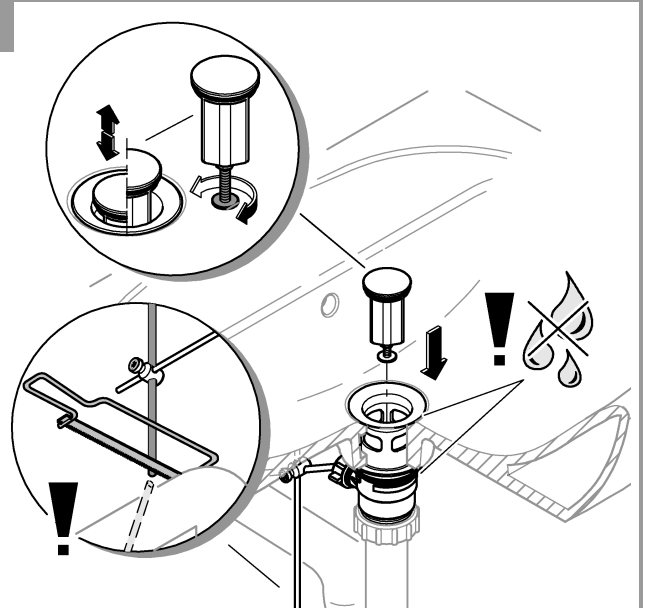

7

8

9

*19 332 	32mm 
*19 017 	13mm 
	07 052   180mm ----- *07 341   350mm

Pure Freude an Wasser

**GROHE**  
WAVES

**D**

+49 571 3989 333  
helpline@grohe.de