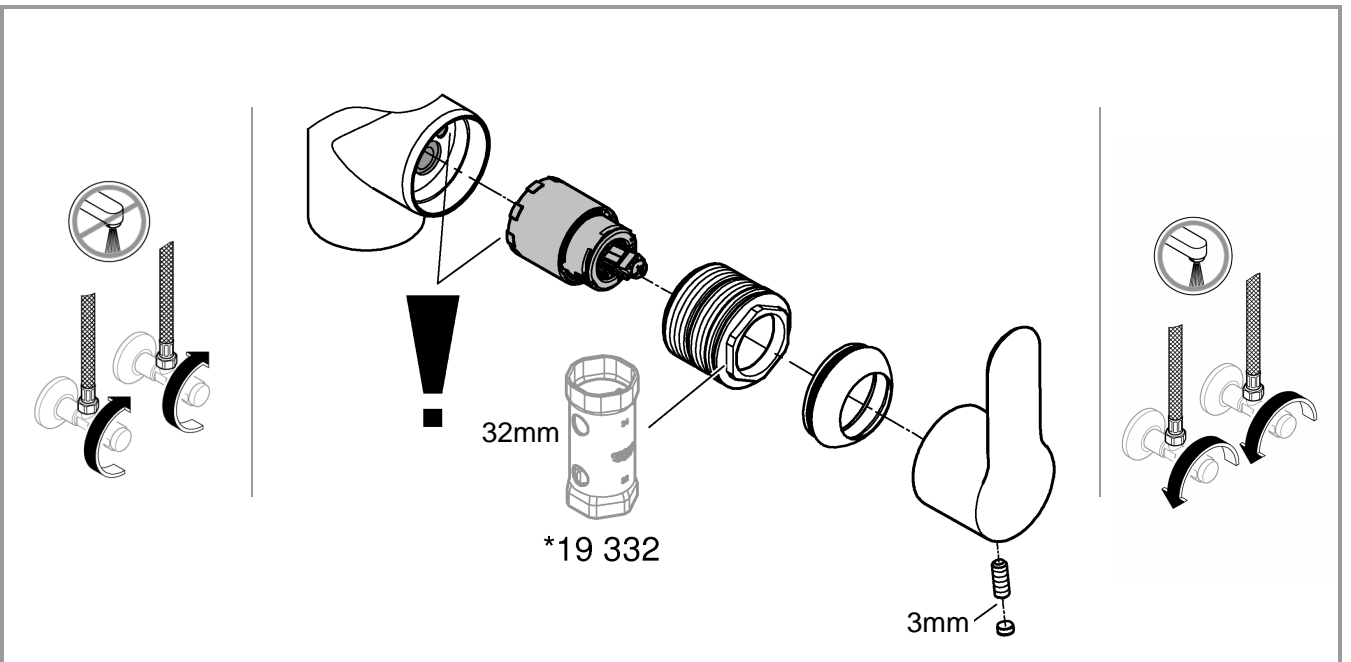

7

8

9

*19 332 	32mm 
*19 017 	13mm 
	07 052   180mm ----- *07 341   350mm

Pure Freude an Wasser

**GROHE**  
WAVES

**D**

+49 571 3989 333  
helpline@grohe.de