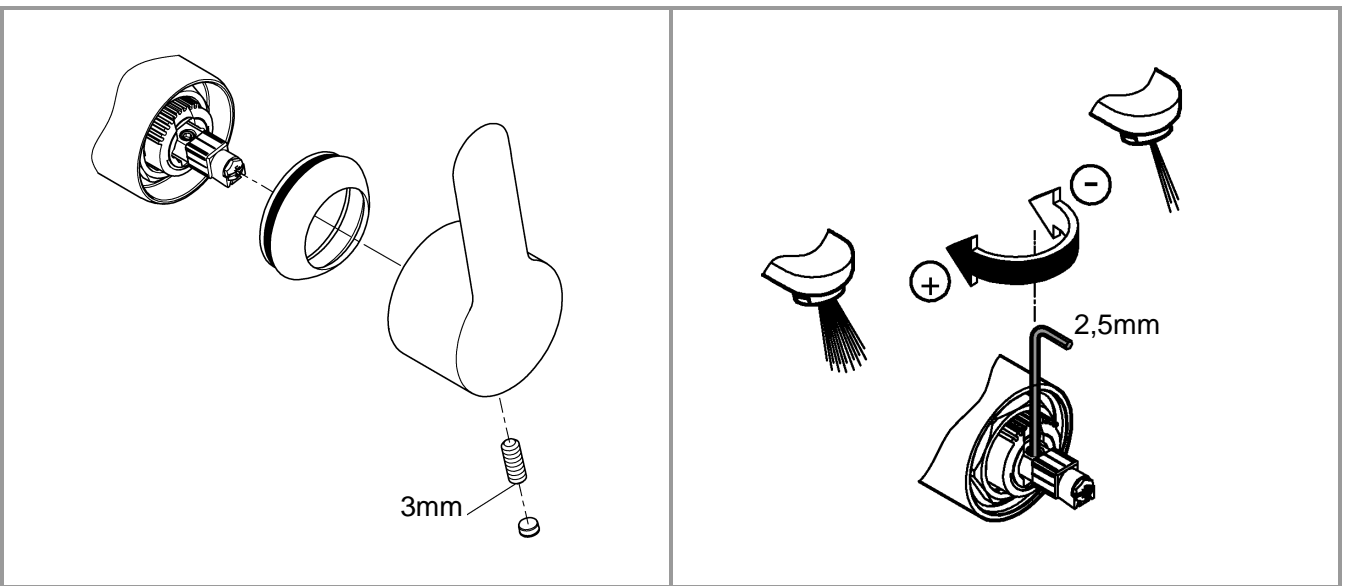

7

8

9

*19 332 	32mm 
*19 017 	13mm 
	07 052   180mm ----- *07 341   350mm

Pure Freude an Wasser

**GROHE**  
WAVES

**D**

+49 571 3989 333  
helpline@grohe.de