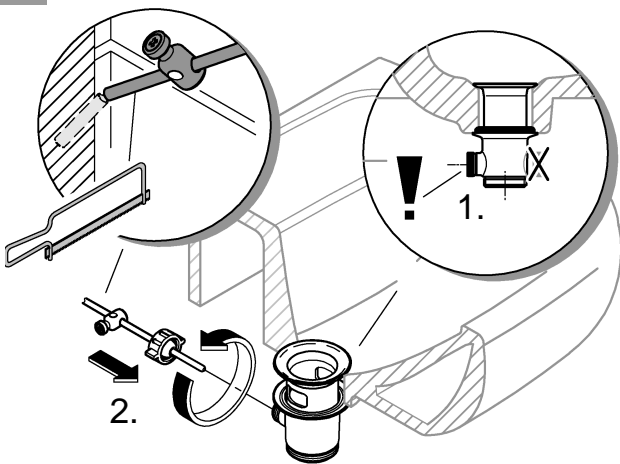

7

8

9

*19 332 	32mm 
*19 017 	13mm 
	07 052   180mm ----- *07 341   350mm

Pure Freude an Wasser

**GROHE**  
WAVES

**D**

+49 571 3989 333  
helpline@grohe.de