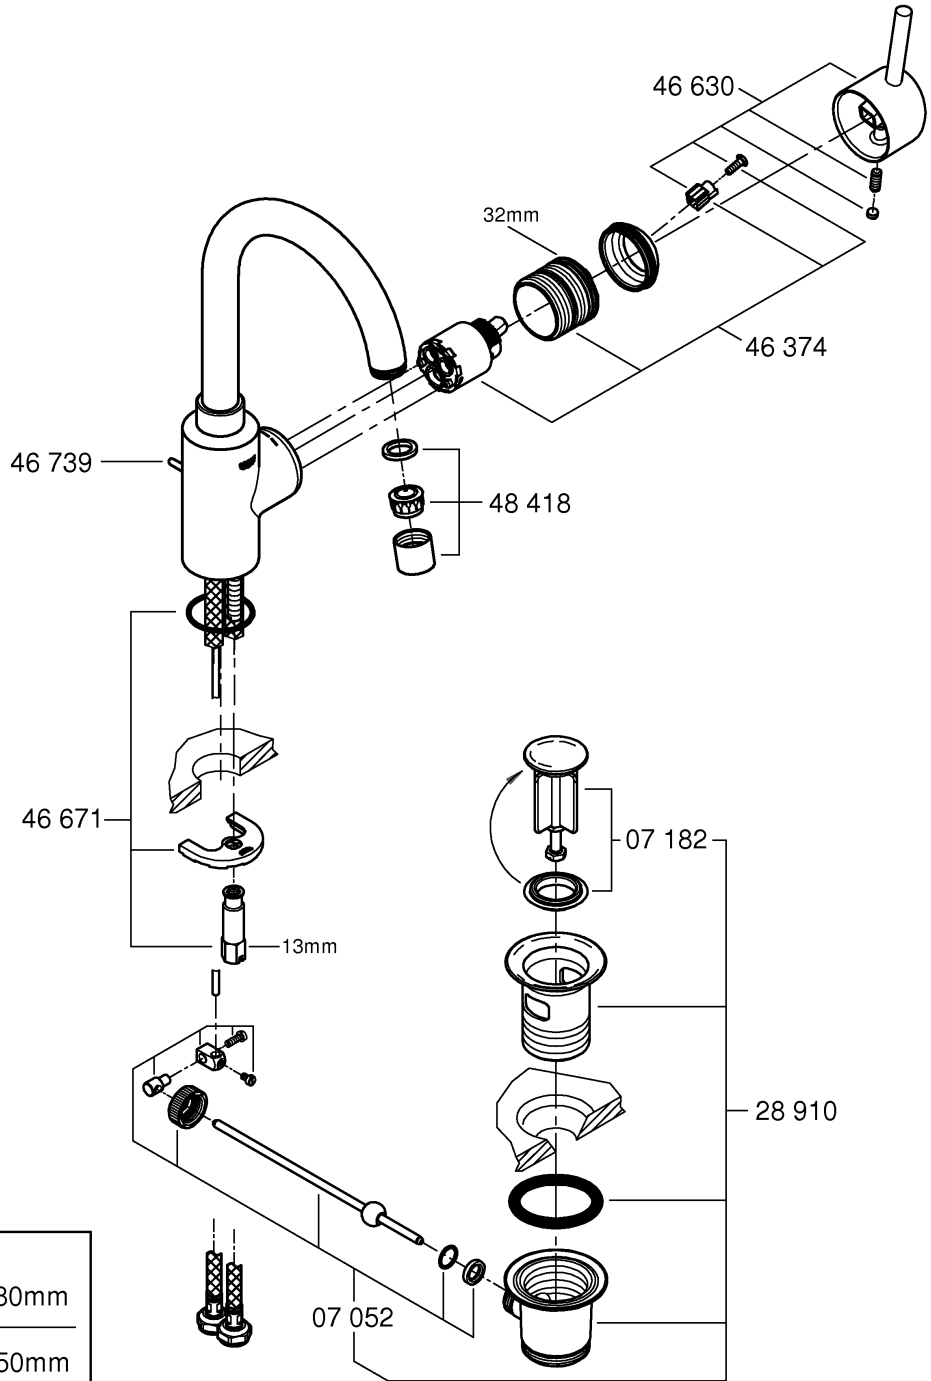

7

8

9

*19 332 	32mm
*19 017 	13mm
	07 052 180mm
	*07 341 350mm

Pure Freude an Wasser

GROHE
Pure Freude an Wasser

D

+49 571 3989 333
helpline@grohe.de