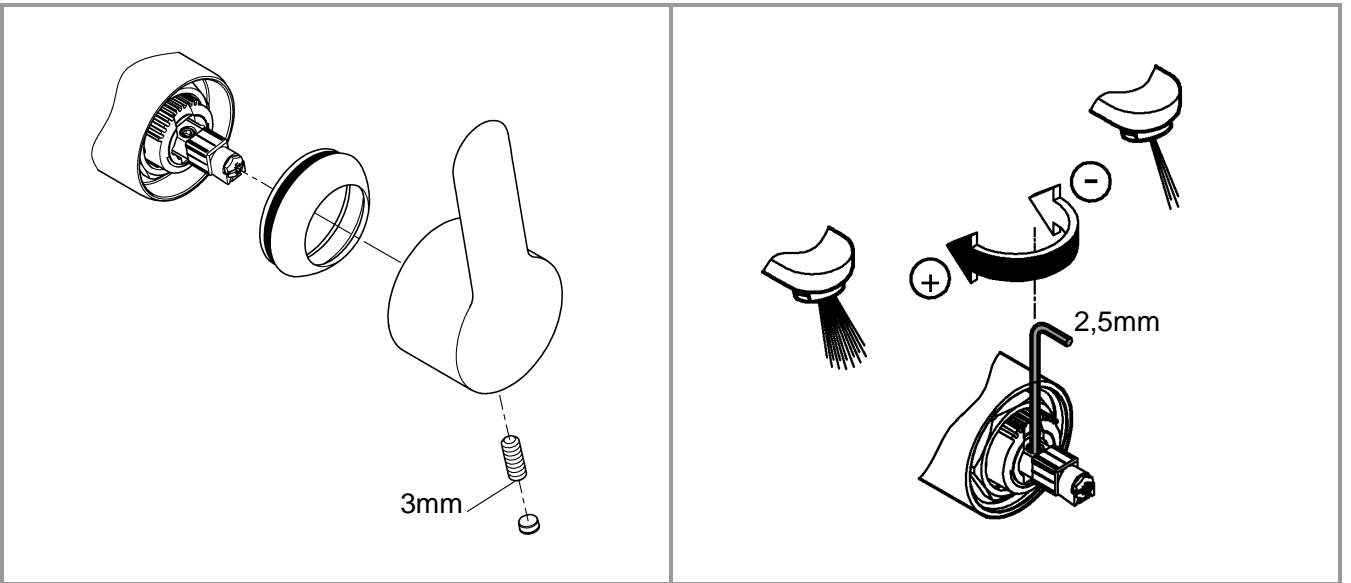

7

8

9

*19 332 	32mm
*19 017 	13mm
	07 052 180mm
	*07 341 350mm

Pure Freude an Wasser

GROHE
Pure Freude an Wasser

D

+49 571 3989 333
helpline@grohe.de