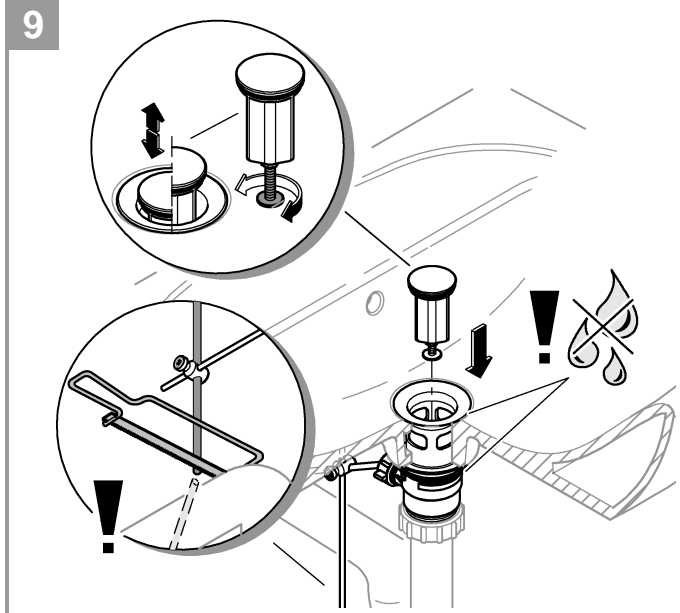

7

8

9

*19 332 	32mm
*19 017 	13mm
	07 052 180mm
	*07 341 350mm

Pure Freude an Wasser

GROHE
Pure Freude an Wasser

D

+49 571 3989 333
helpline@grohe.de