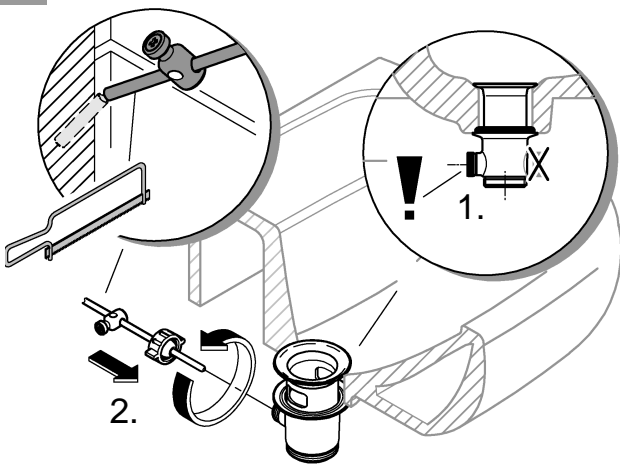

7

8

9

*19 332 	32mm
*19 017 	13mm
	07 052 180mm
	*07 341 350mm

Pure Freude an Wasser

GROHE
Pure Freude an Wasser

D

+49 571 3989 333
helpline@grohe.de