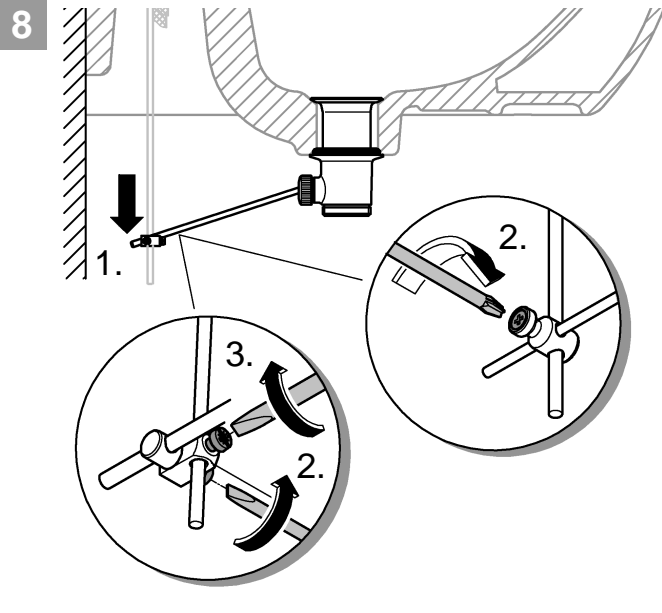

7

8

9

*19 332 	32mm
*19 017 	13mm
	07 052 180mm
	*07 341 350mm

Pure Freude an Wasser

GROHE
Pure Freude an Wasser

D

+49 571 3989 333
helpline@grohe.de