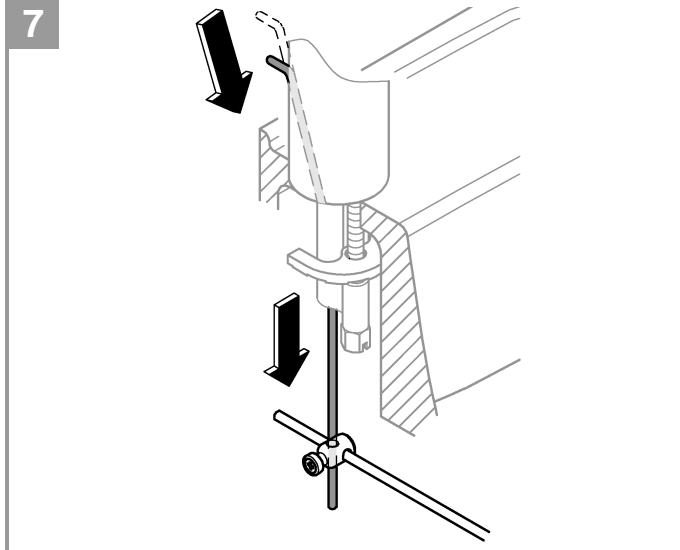

7

8

9

*19 332 	32mm
*19 017 	13mm
	07 052 180mm
	*07 341 350mm

Pure Freude an Wasser

GROHE
Pure Freude an Wasser

D

+49 571 3989 333
helpline@grohe.de