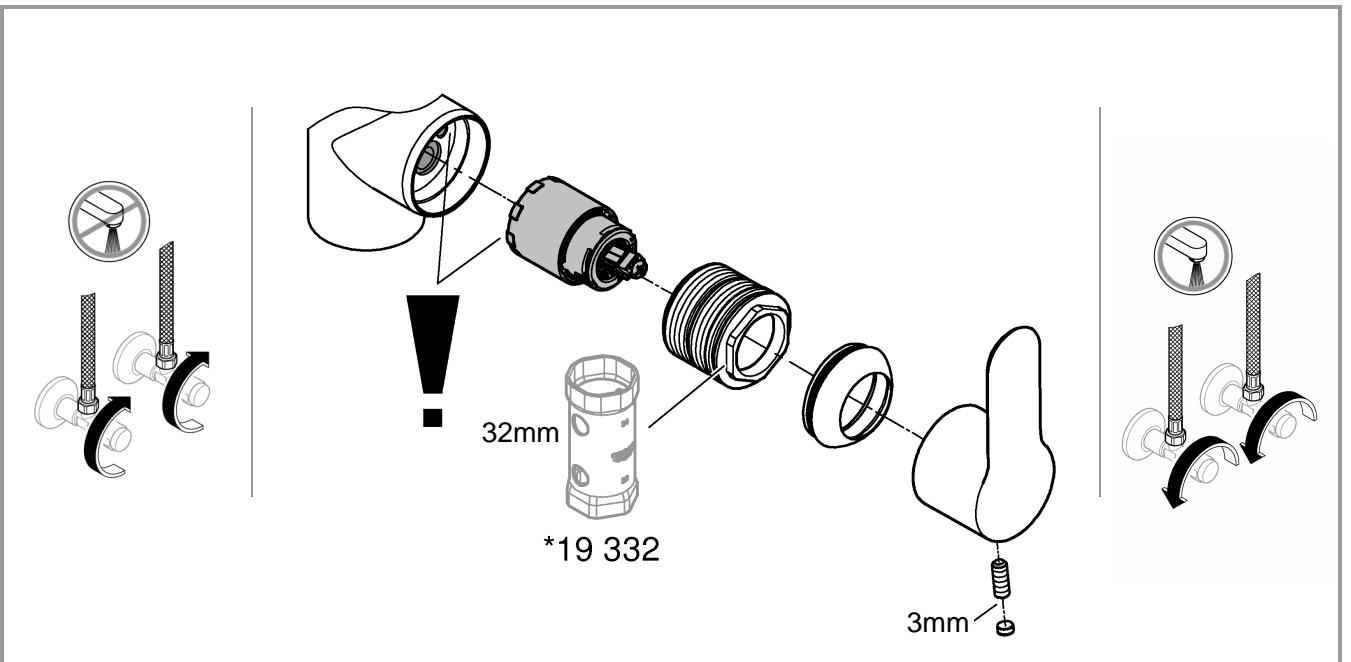

7

8

9

*19 332 	32mm
*19 017 	13mm
	07 052 180mm
	*07 341 350mm

Pure Freude an Wasser

GROHE
Pure Freude an Wasser

D

+49 571 3989 333
helpline@grohe.de