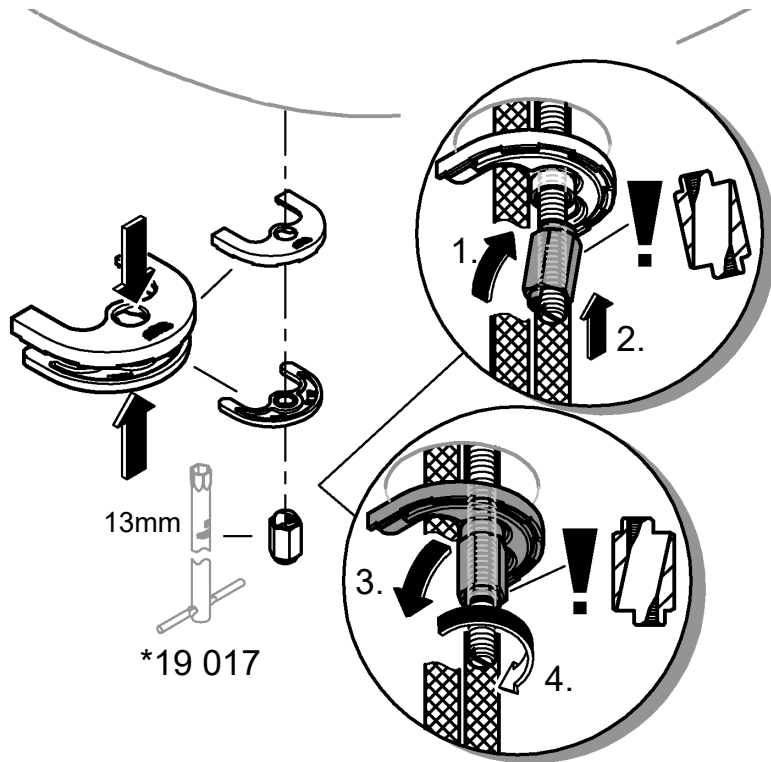

Denna produkt er typ-godkänd:  
KIWA SE 1414

**Accepterad**  
monteringsanvisning  
2021:1

DIN 1988  
DIN EN 806

\*19 017  
13mm

1a

1b

2

3