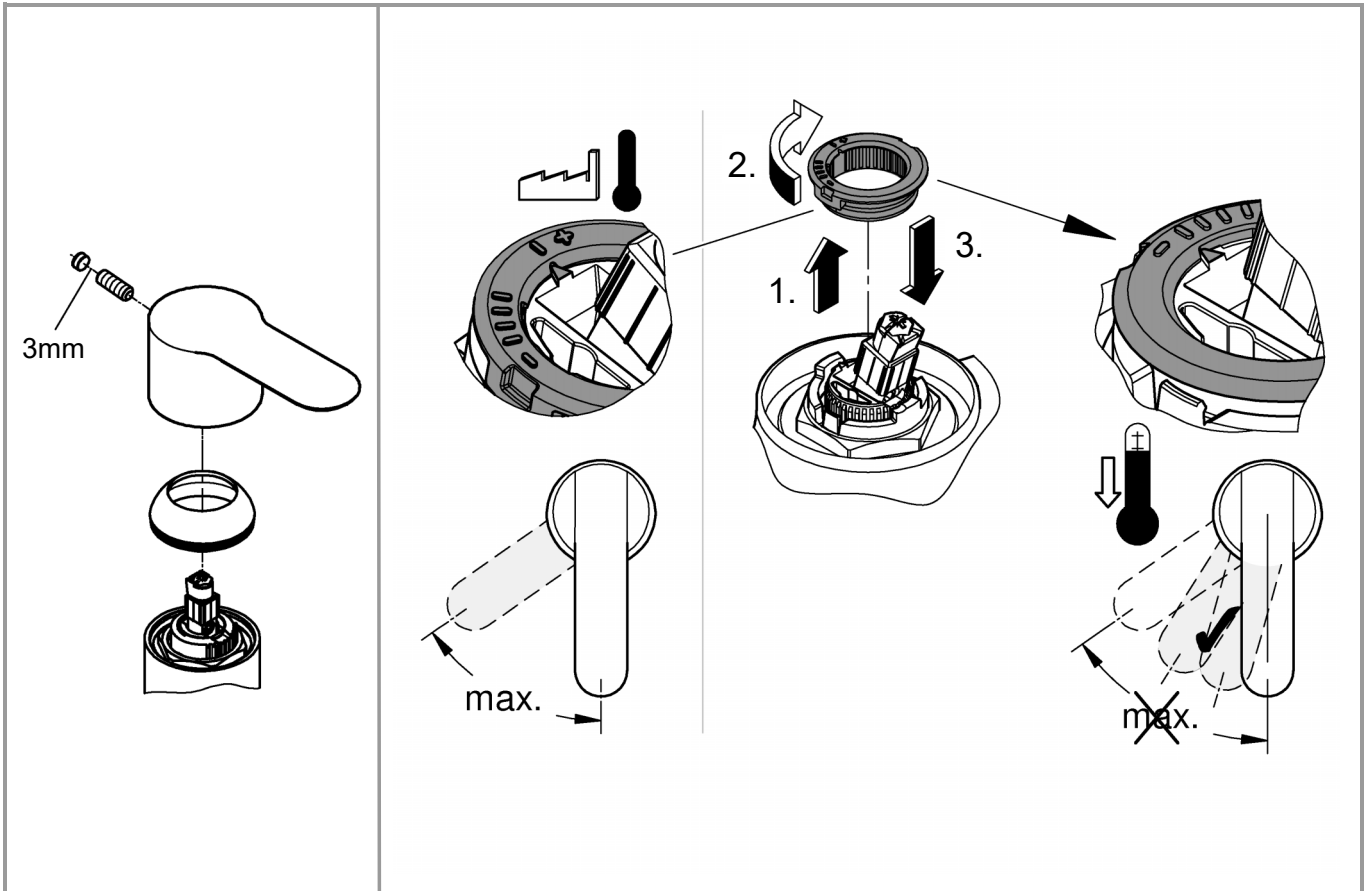

Denna produkt er typ-godkänd:  
KIWA SE 1414

**Accepterad**  
monteringsanvisning  
2021:1

DIN 1988  
DIN EN 806

\*19 017  
13mm

1a

1b

2

3