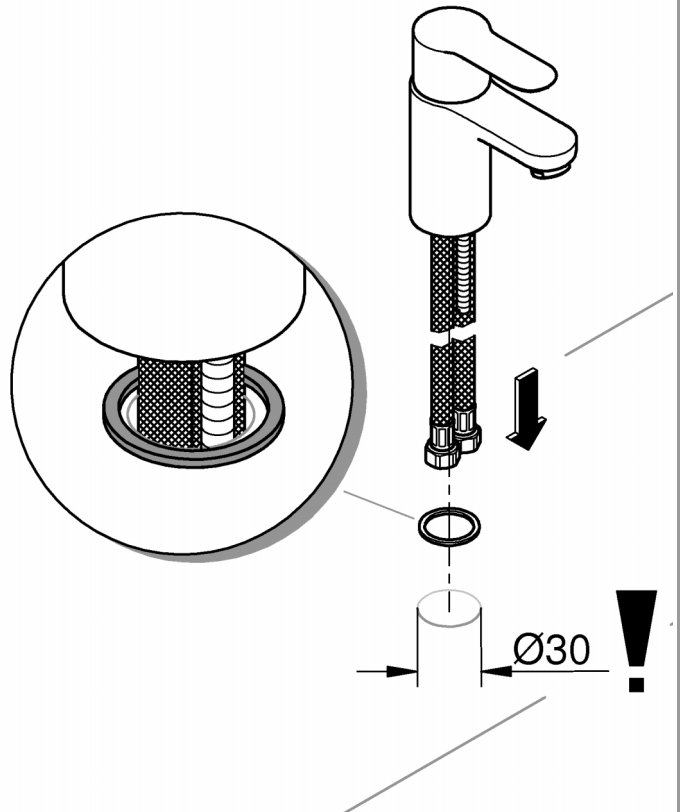

Denna produkt er typ-godkänd:  
KIWA SE 1414

**Accepterad**  
monteringsanvisning  
2021:1

DIN 1988  
DIN EN 806

\*19 017  
13mm

1a

1b

2

3