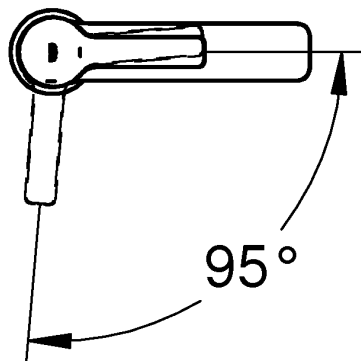

Denna produkt er typ-godkänd:  
KIWA SE 1414

**Accepterad**  
monteringsanvisning  
2021:1

DIN 1988  
DIN EN 806

\*19 017  
13mm

1a

1b

2

3