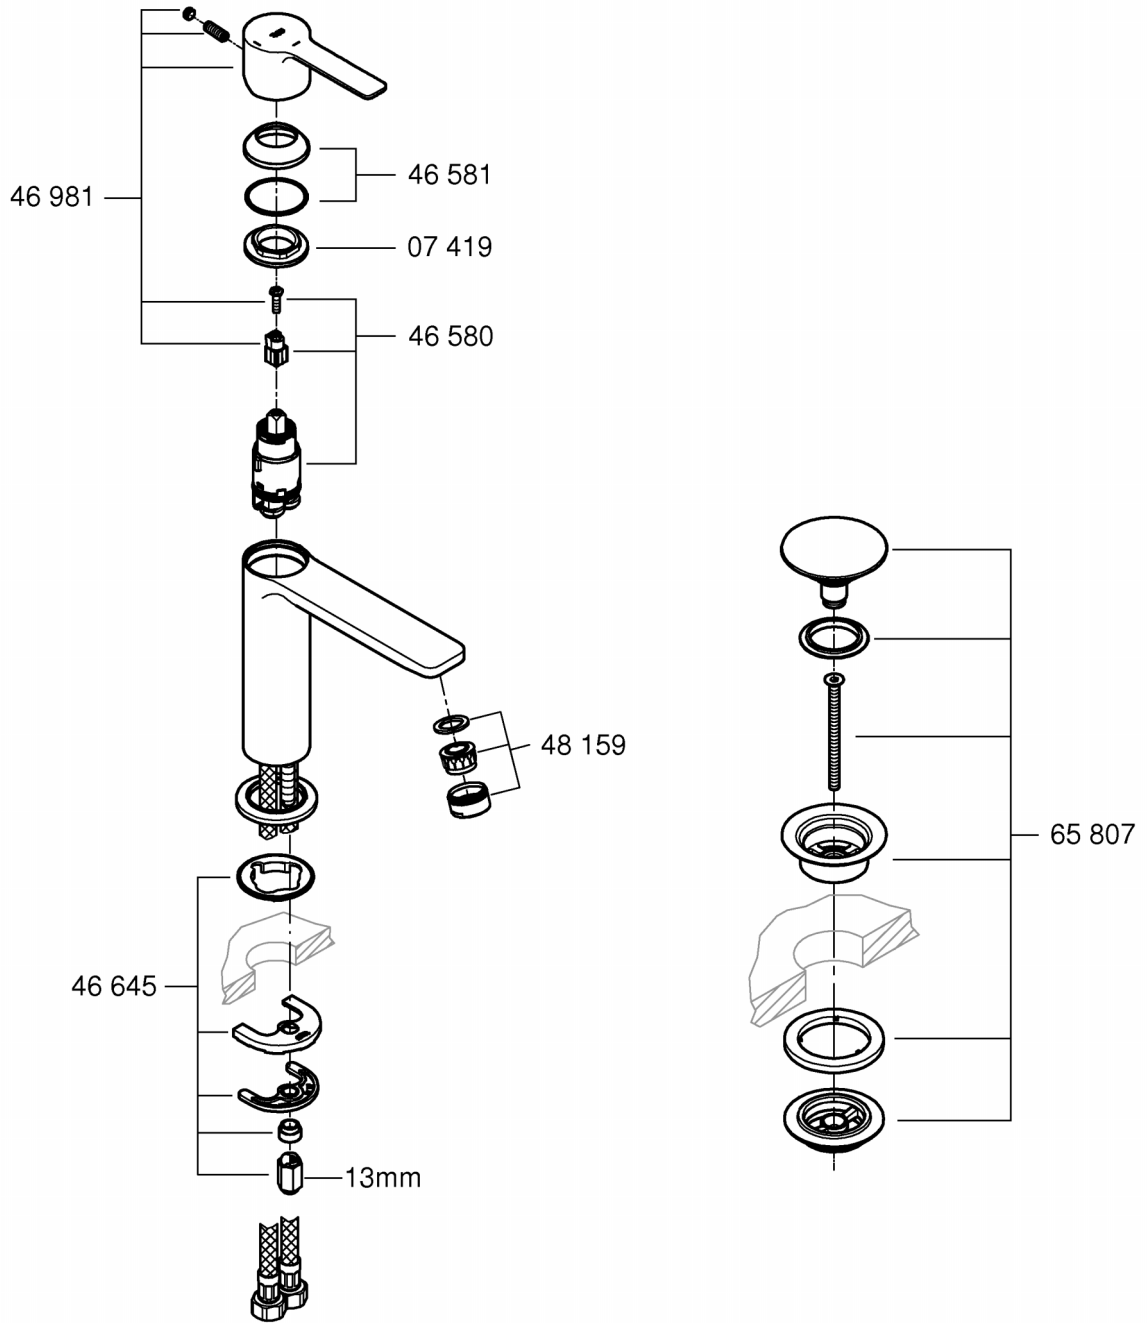

Denna produkt er typ-godkänd:  
KIWA SE 1414

**Accepterad**  
monteringsanvisning  
2021:1

DIN 1988  
DIN EN 806

\*19 017  
13mm

1a

1b

2

3