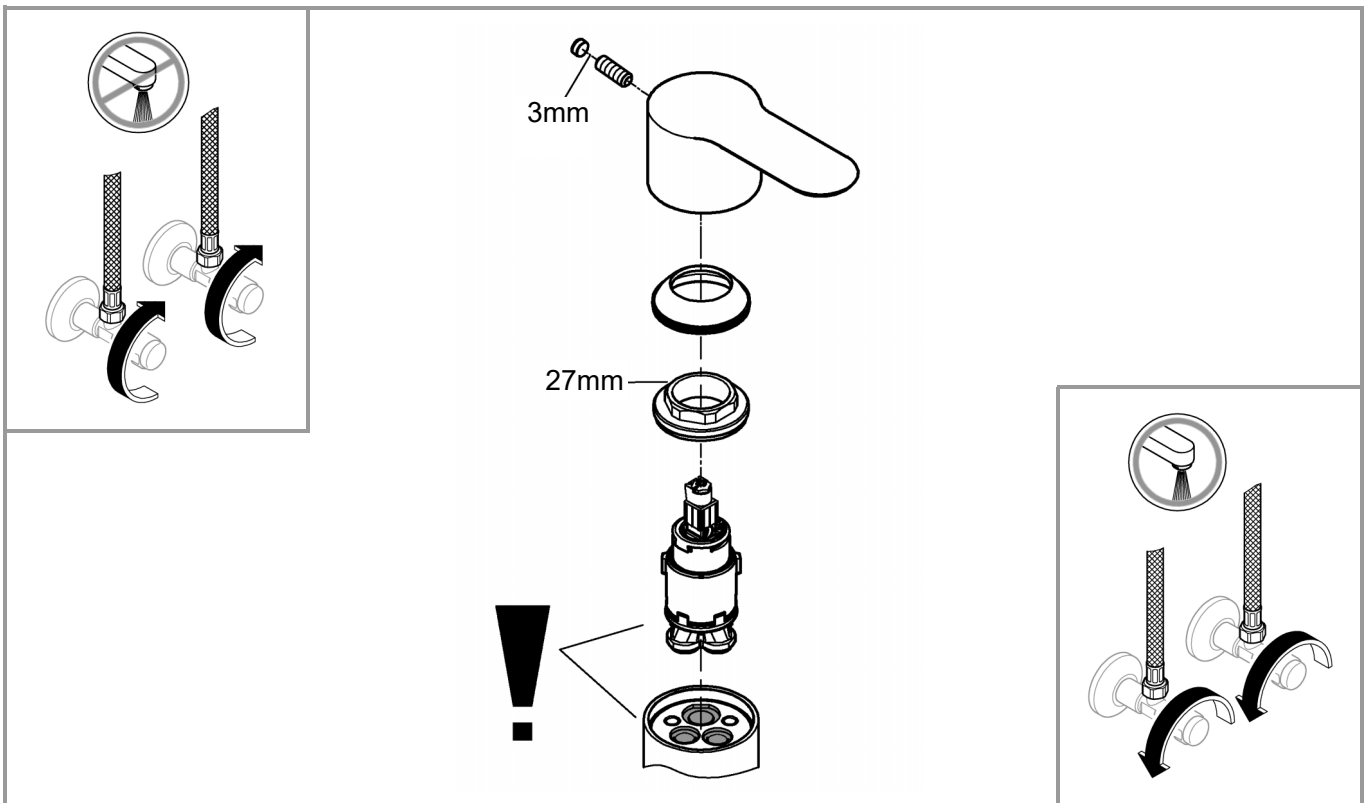

Denna produkt er typ-godkänd:  
KIWA SE 1414

**Accepterad**  
monteringsanvisning  
2021:1

DIN 1988  
DIN EN 806

\*19 017  
13mm

1a

1b

2

3