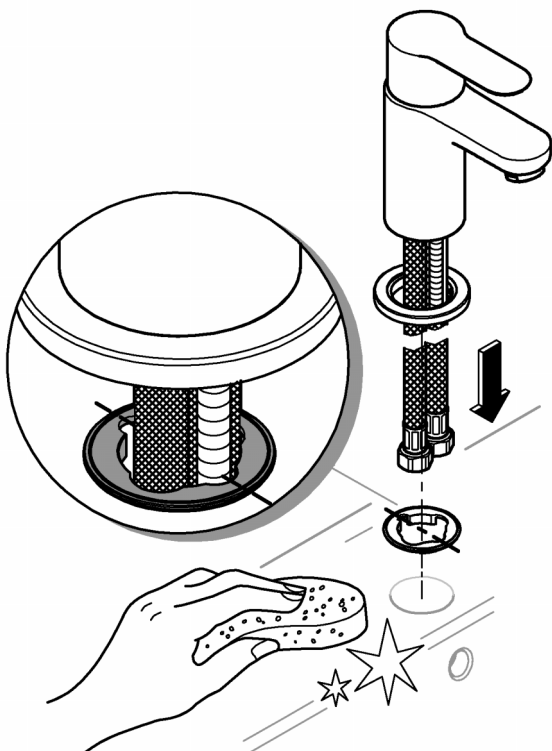

Denna produkt er typ-godkänd:  
KIWA SE 1414

**Accepterad**  
monteringsanvisning  
2021:1

DIN 1988  
DIN EN 806

\*19 017  
13mm

1a

1b

2

3