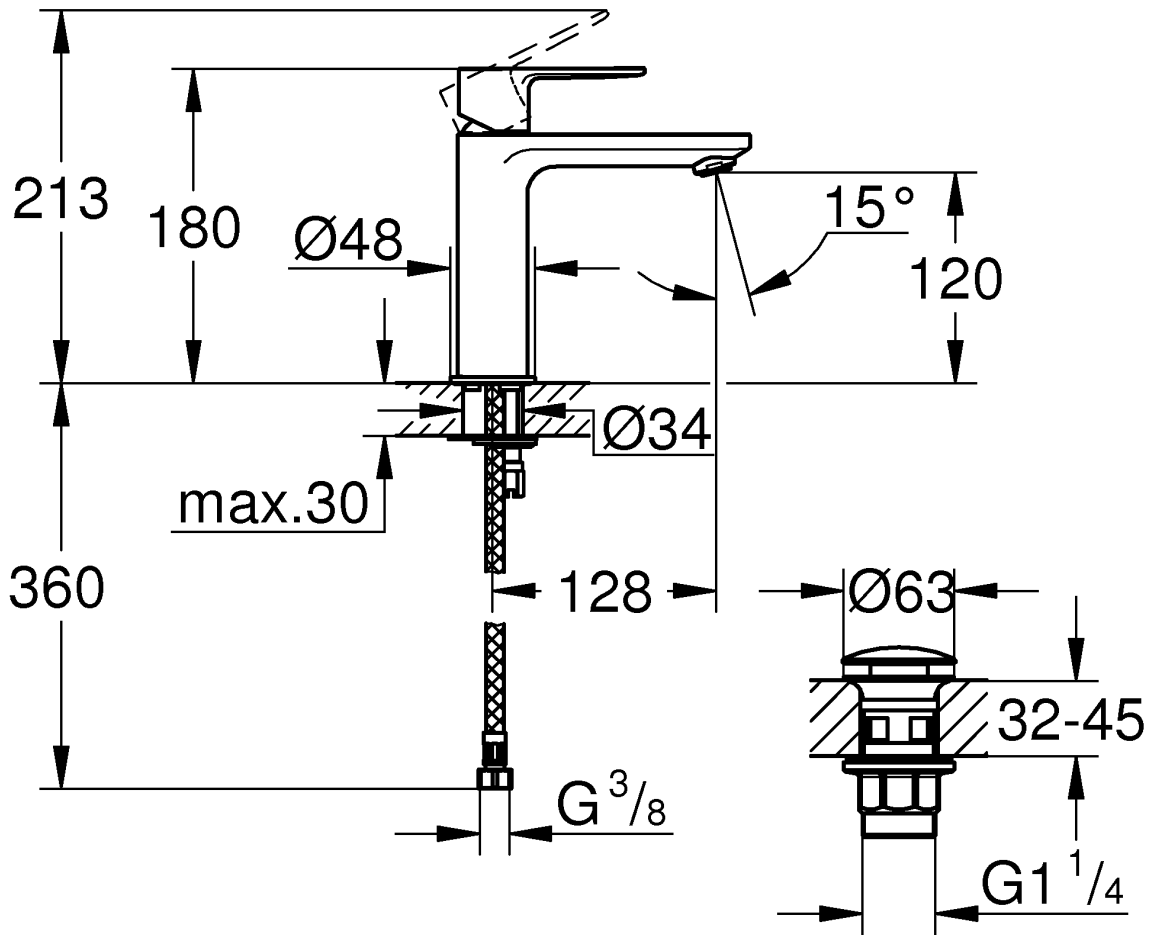

Denna produkt er typ-godkänd:  
KIWA SE 1414

**Accepterad**  
monteringsanvisning  
2021:1

DIN 1988  
DIN EN 806

\*19 017  
13mm

1a

1b

2

3