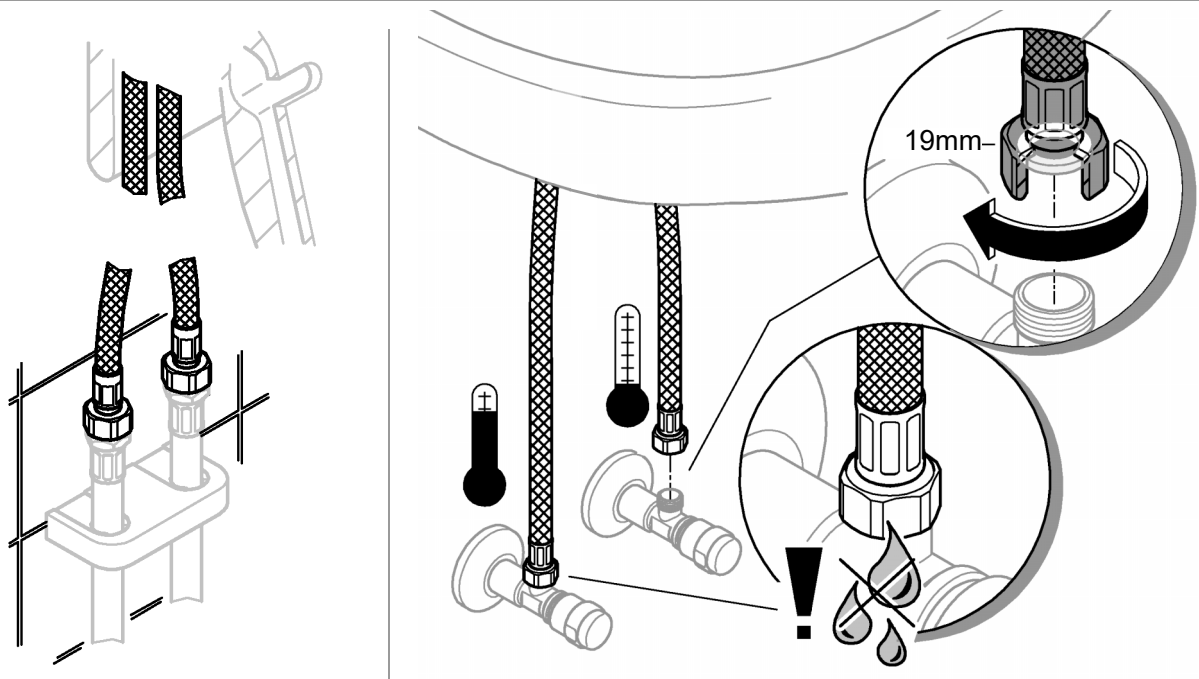

Denna produkt er typ-godkänd:  
KIWA SE 1414

**Accepterad**  
monteringsanvisning  
2021:1

DIN 1988  
DIN EN 806

\*19 017  
13mm

1a

1b

2

3