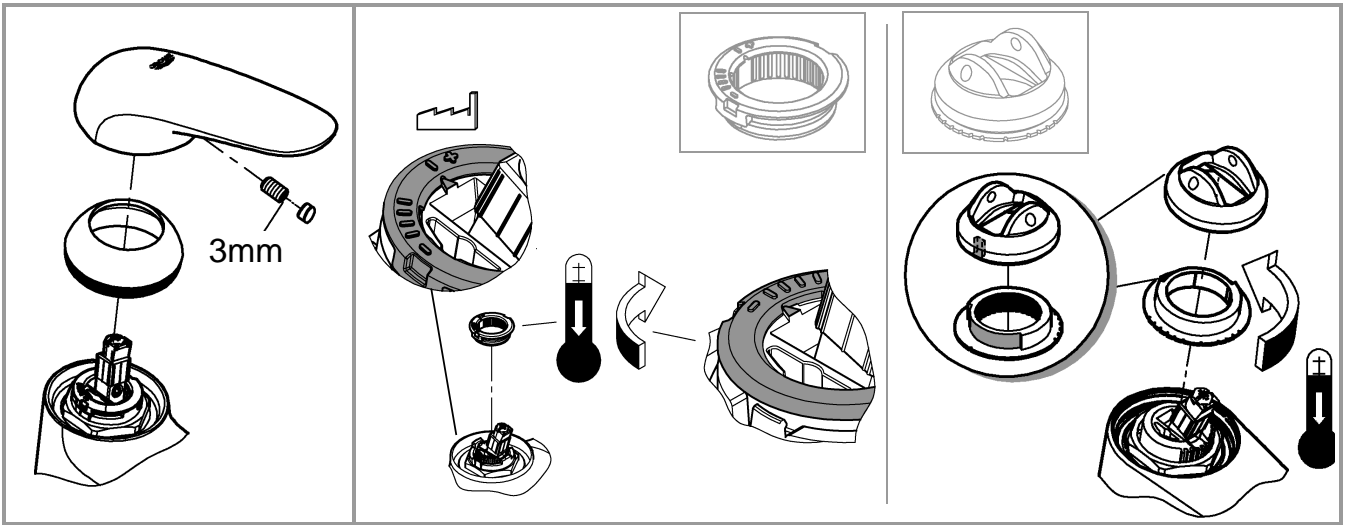

1

2

3

*19 332 	32mm 	*19 017 	13mm
-------------	----------	-------------	----------

Pure Freude an Wasser

GROHE
WAVES

D

+49 571 3989 333
helpline@grohe.de