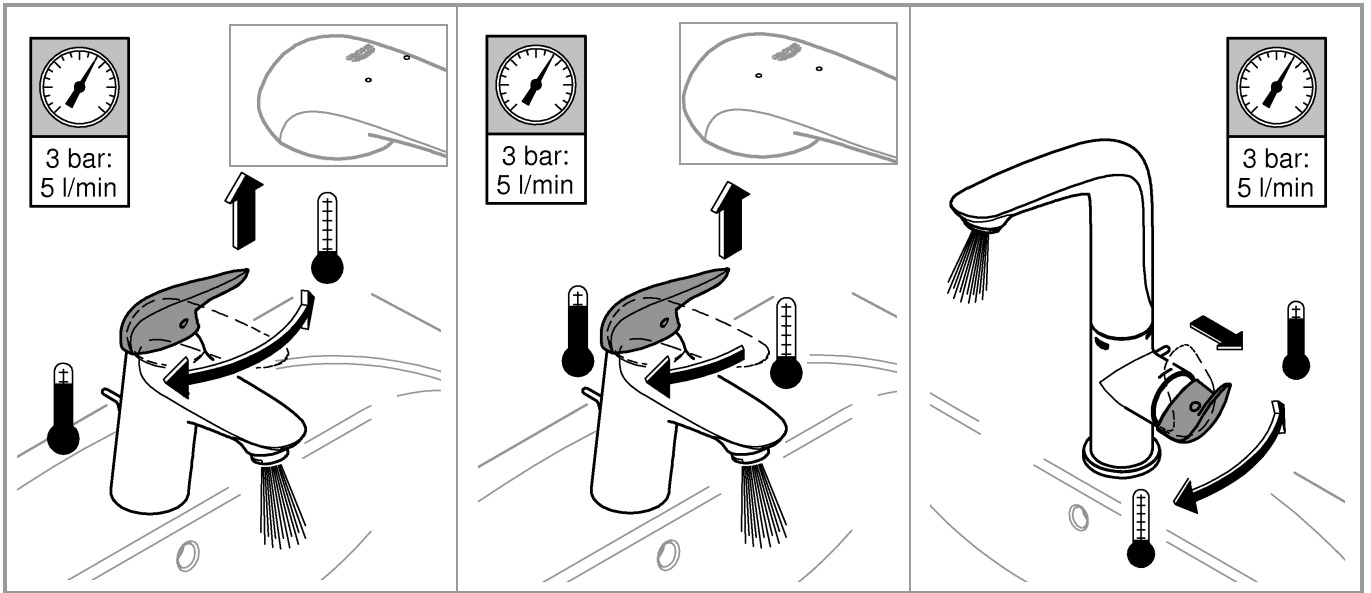

1

2

3

*19 332 	32mm 	*19 017 	13mm
-------------	----------	-------------	----------

Pure Freude an Wasser

GROHE
WAVES

D

+49 571 3989 333
helpline@grohe.de