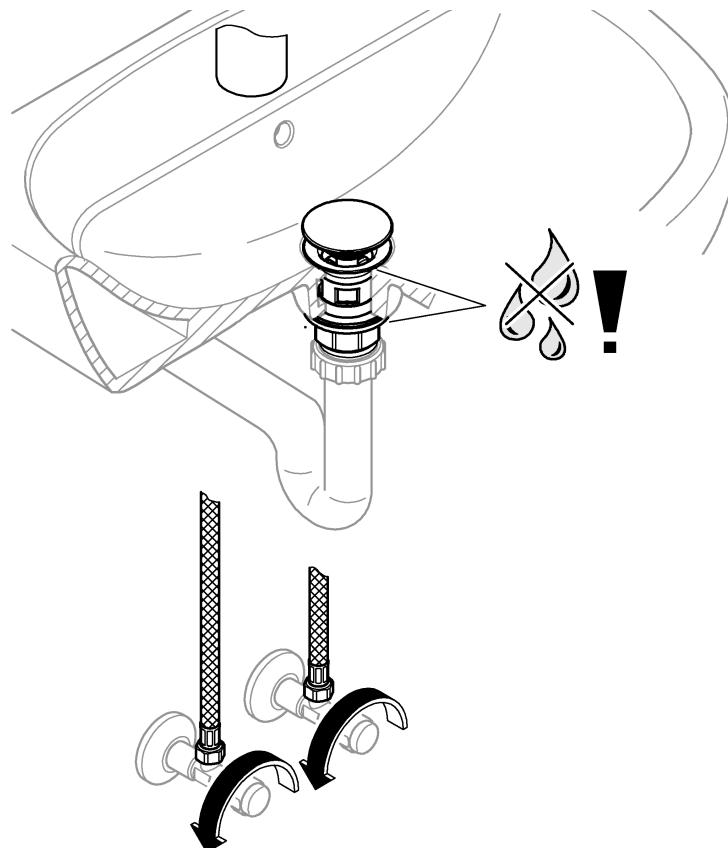

1

2

3

*19 332 	32mm 	*19 017 	13mm
-------------	----------	-------------	----------

Pure Freude an Wasser

GROHE
WAVES

D

+49 571 3989 333
helpline@grohe.de