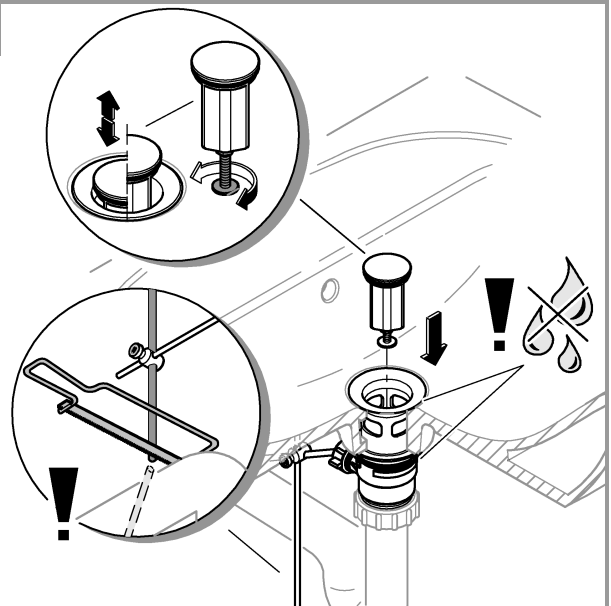

1

2

3

*19 332 	32mm 	*19 017 	13mm
-------------	----------	-------------	----------

Pure Freude an Wasser

GROHE
WAVES

D

+49 571 3989 333
helpline@grohe.de