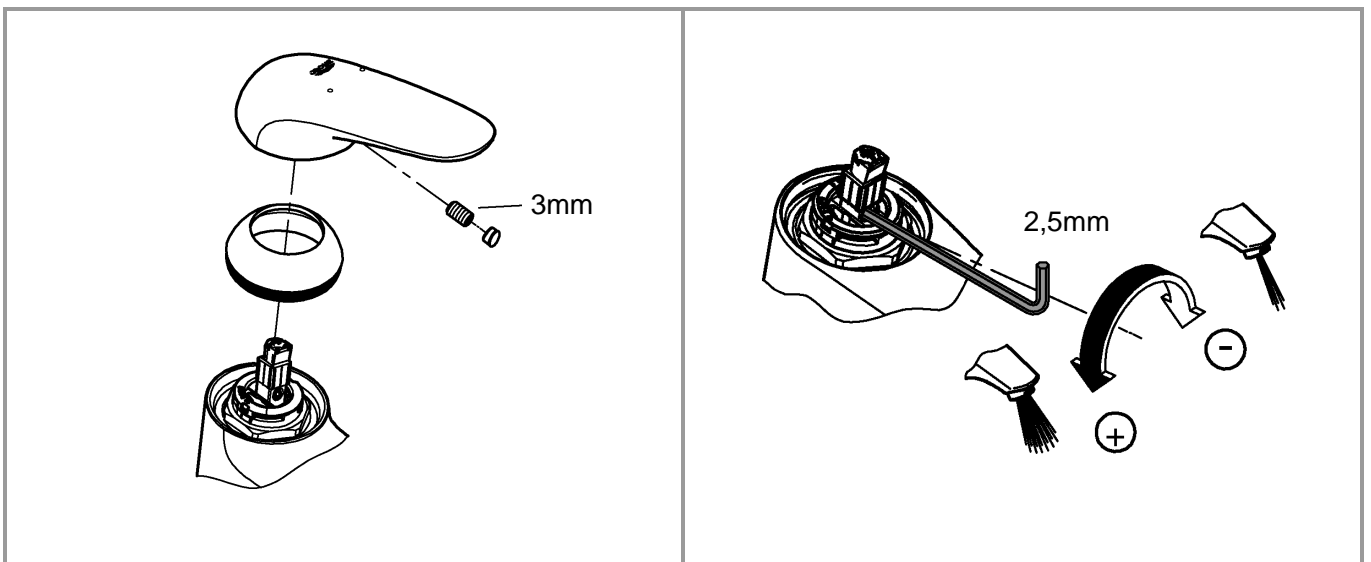

1

2

3

*19 332 	32mm 	*19 017 	13mm
-------------	----------	-------------	----------

Pure Freude an Wasser

GROHE
WAVES

D

+49 571 3989 333
helpline@grohe.de