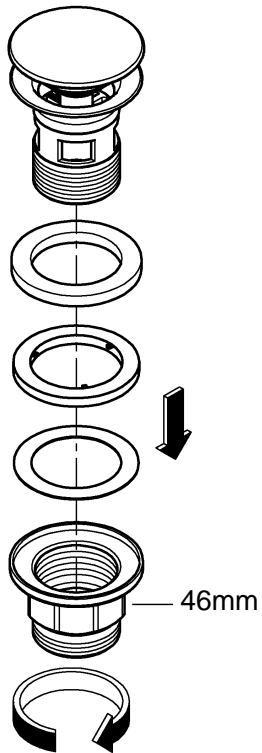

max. 10

5 1

max. 70°

60°

13mm
*19 017

32mm
*19 332

1a

1b

1

2

3

*19 332 	32mm 	*19 017 	13mm
-------------	----------	-------------	----------

Pure Freude an Wasser

GROHE
WAVES

D

+49 571 3989 333
helpline@grohe.de