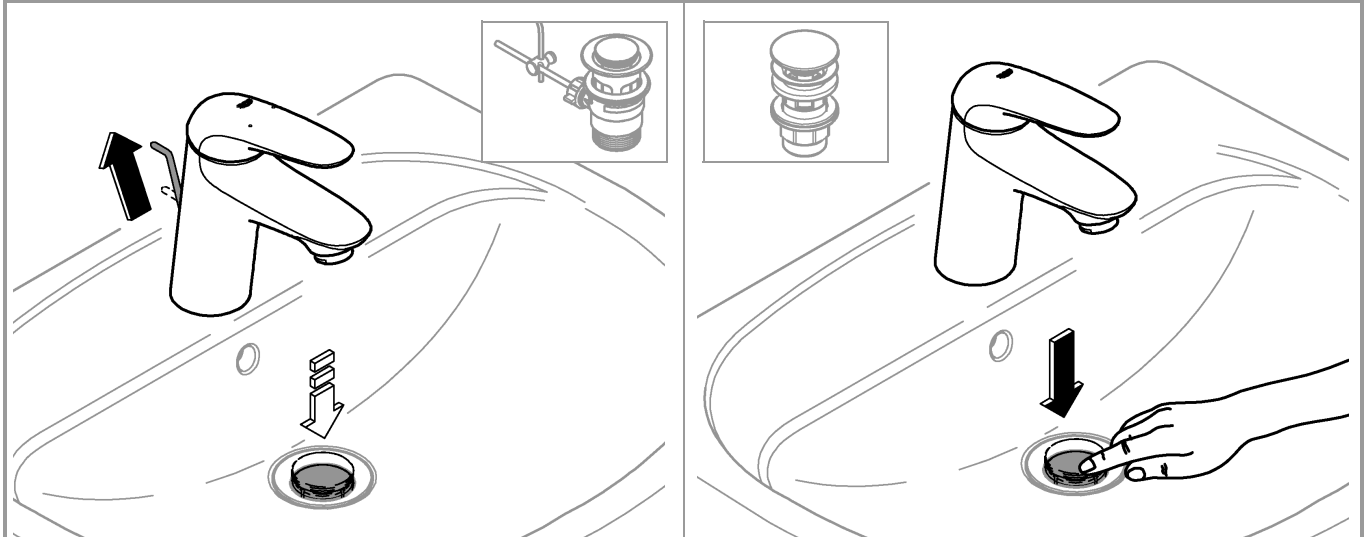

1

2

3

*19 332 	32mm 	*19 017 	13mm
-------------	----------	-------------	----------

Pure Freude an Wasser

GROHE
WAVES

D

+49 571 3989 333
helpline@grohe.de