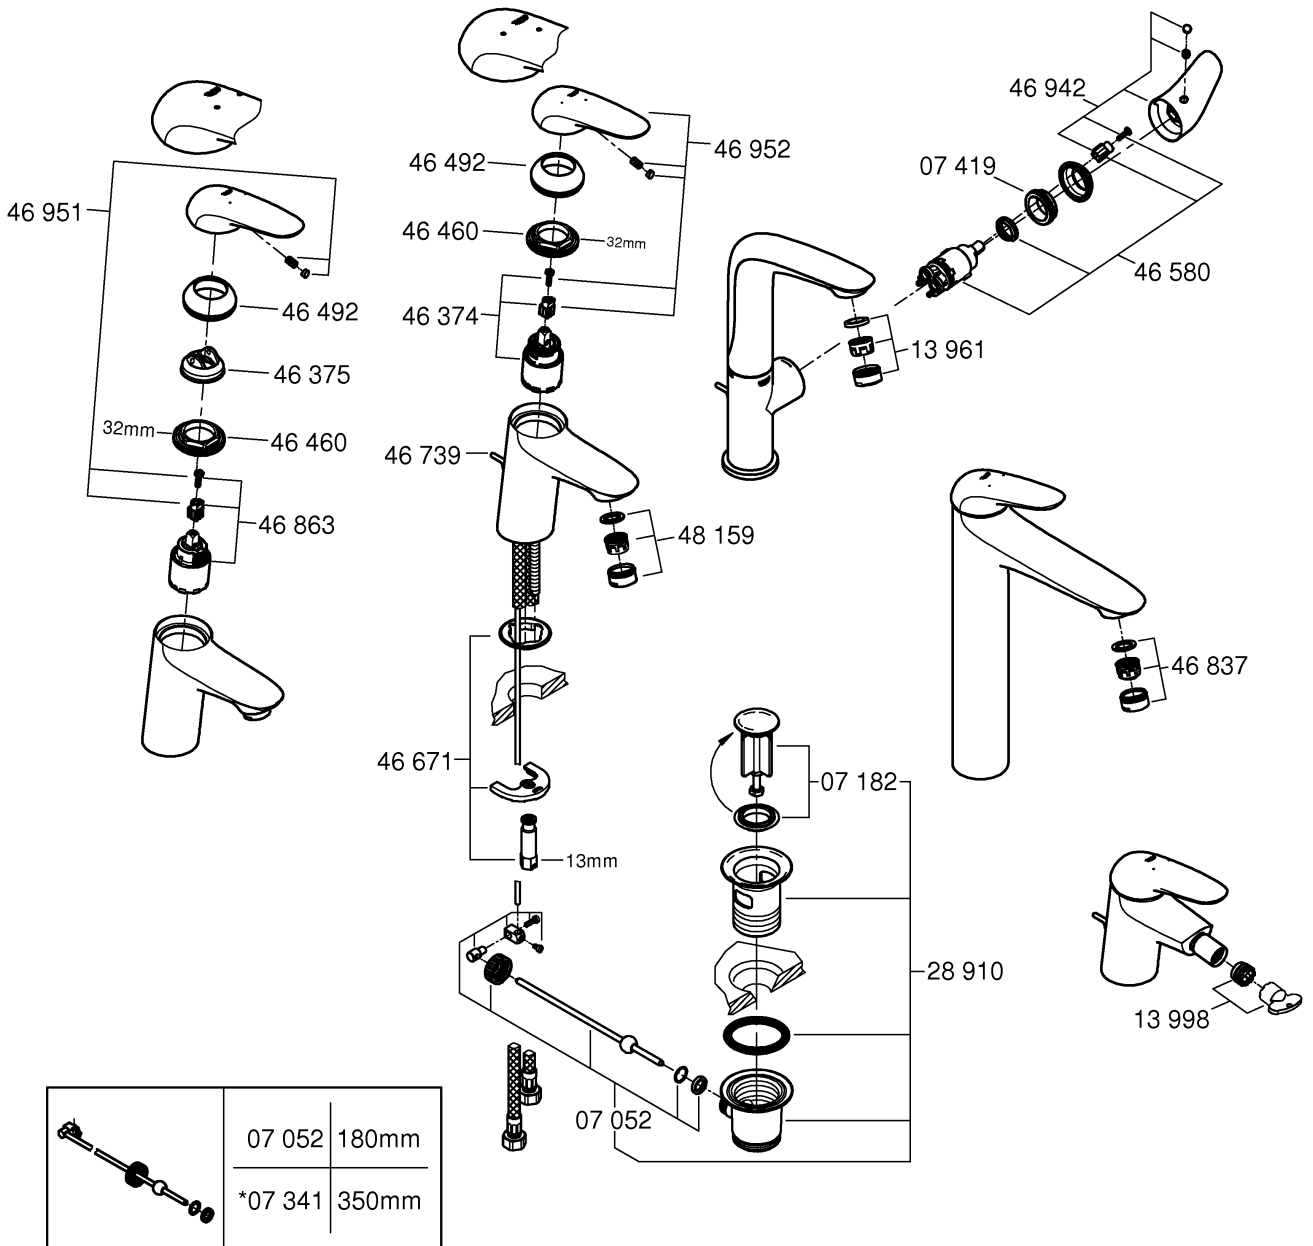

1

2

3

*19 332 	32mm 	*19 017 	13mm
-------------	----------	-------------	----------

Pure Freude an Wasser

GROHE
WAVES

D

+49 571 3989 333
helpline@grohe.de