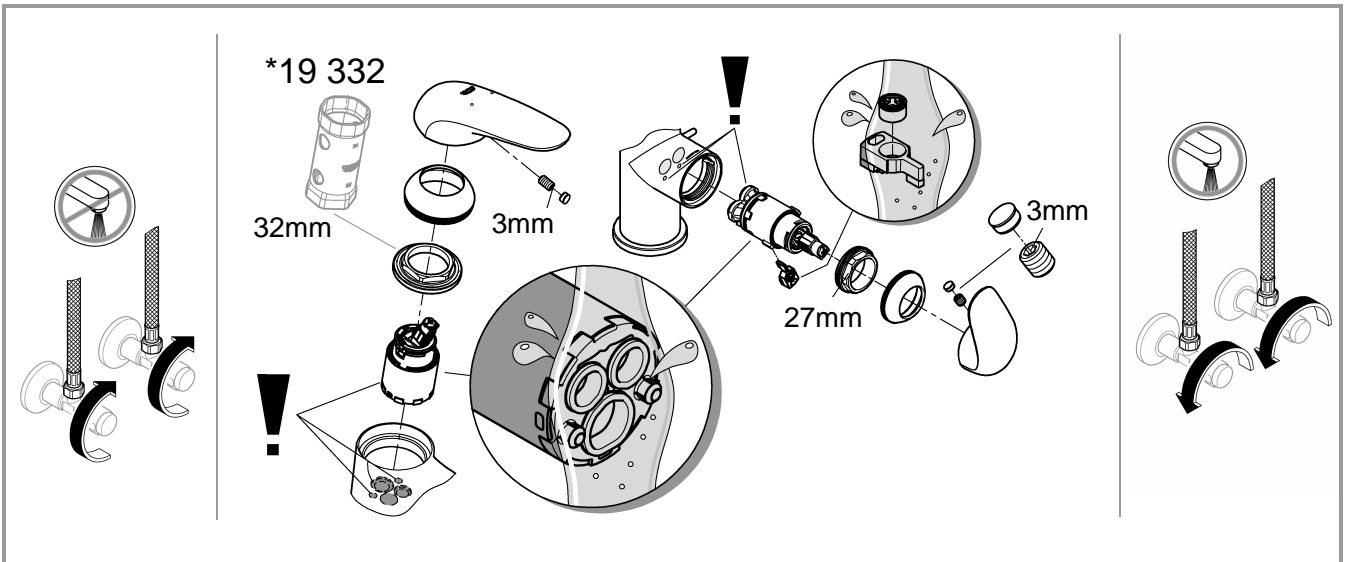

1

2

3

*19 332 	32mm 	*19 017 	13mm
-------------	----------	-------------	----------

Pure Freude an Wasser

GROHE
WAVES

D

+49 571 3989 333
helpline@grohe.de