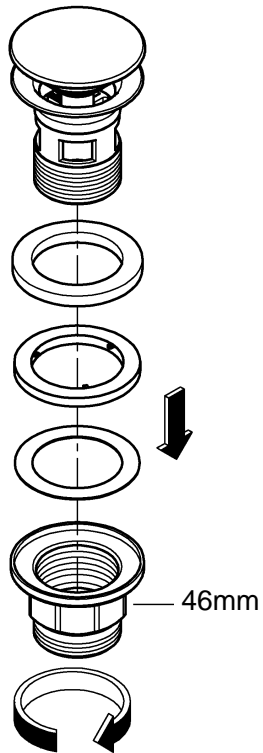

1

2

3

*19 017 	13mm
	07 052 180mm
	*07 341 350mm

Pure Freude an Wasser

GROHE
WAVES

D

+49 571 3989 333
helpline@grohe.de