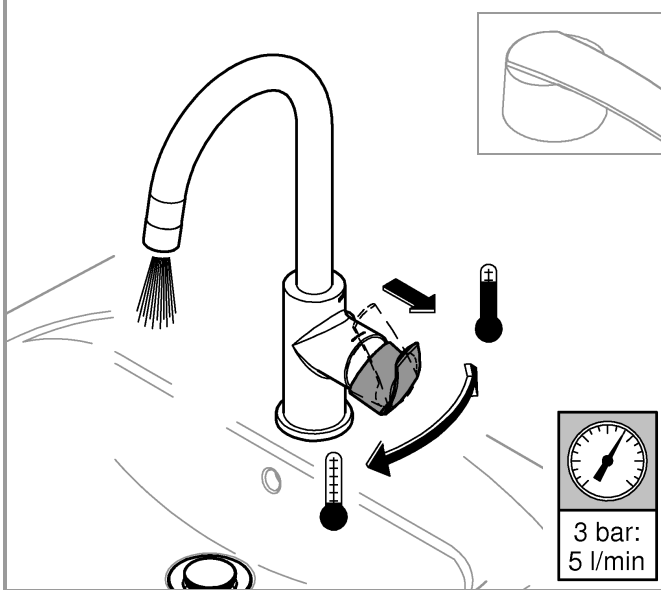

1

2

3

*19 017 	13mm
	07 052 180mm
	*07 341 350mm

Pure Freude an Wasser

GROHE
WAVES

D

+49 571 3989 333
helpline@grohe.de