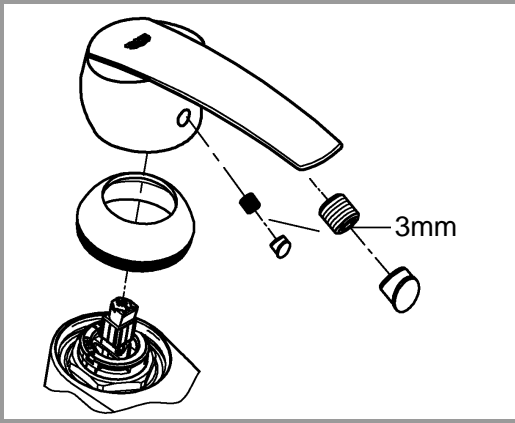

1

2

3

*19 017 	13mm
	07 052 180mm
	*07 341 350mm

Pure Freude an Wasser

GROHE
WAVES

D

+49 571 3989 333
helpline@grohe.de