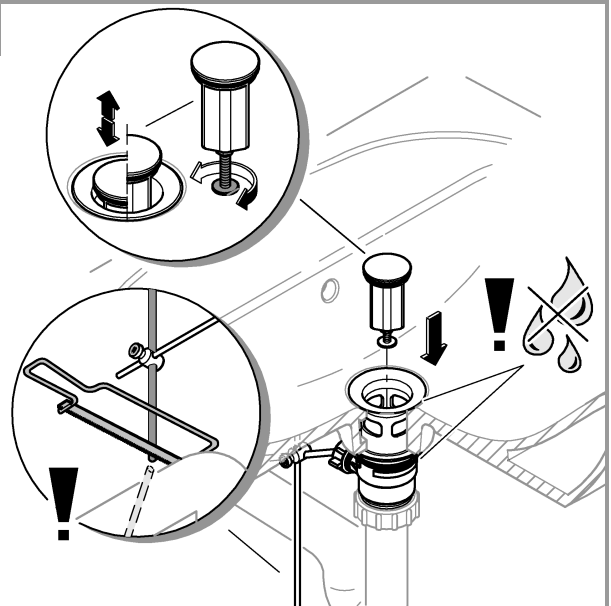

1

2

3

*19 017 	13mm
	07 052 180mm
	*07 341 350mm

Pure Freude an Wasser

GROHE
WAVES

D

+49 571 3989 333
helpline@grohe.de