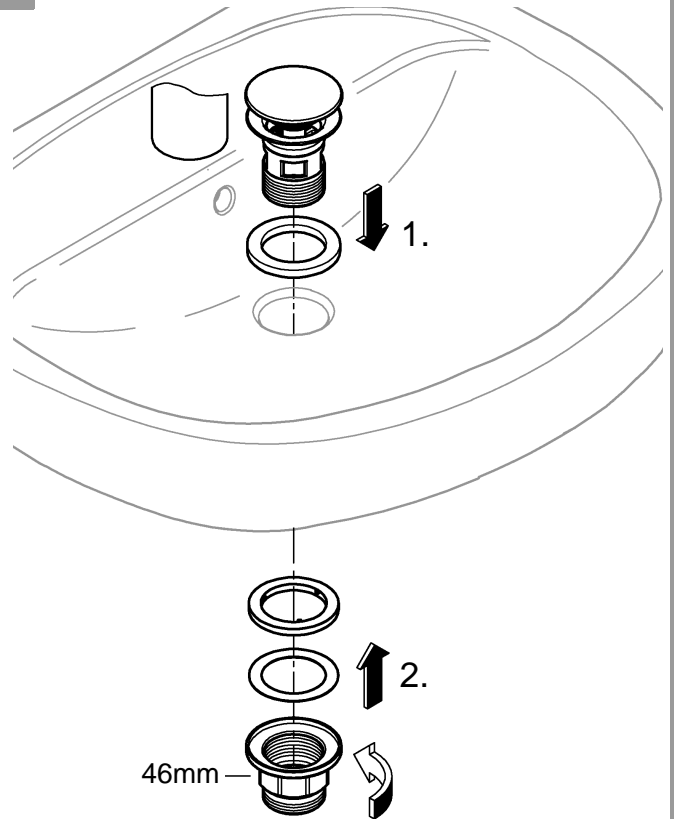

1

2

3

*19 017 	13mm
	07 052 180mm
	*07 341 350mm

Pure Freude an Wasser

GROHE
WAVES

D

+49 571 3989 333
helpline@grohe.de