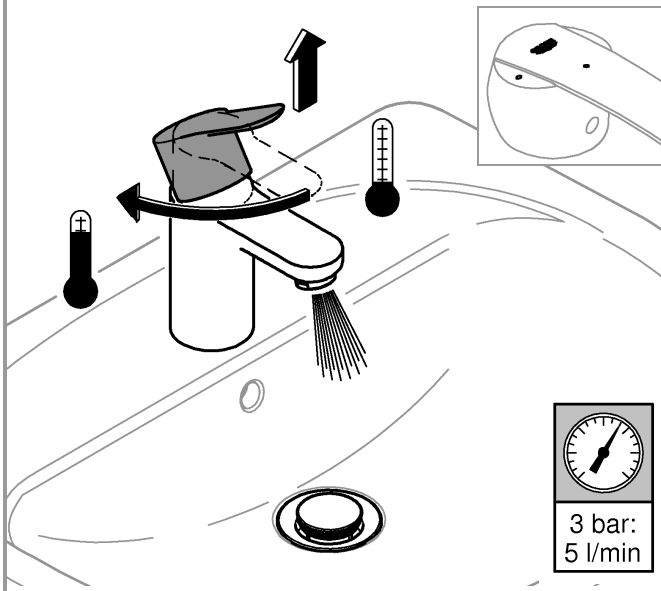

1

2

3

*19 017 	13mm
	07 052 180mm
	*07 341 350mm

Pure Freude an Wasser

GROHE
WAVES

D

+49 571 3989 333
helpline@grohe.de