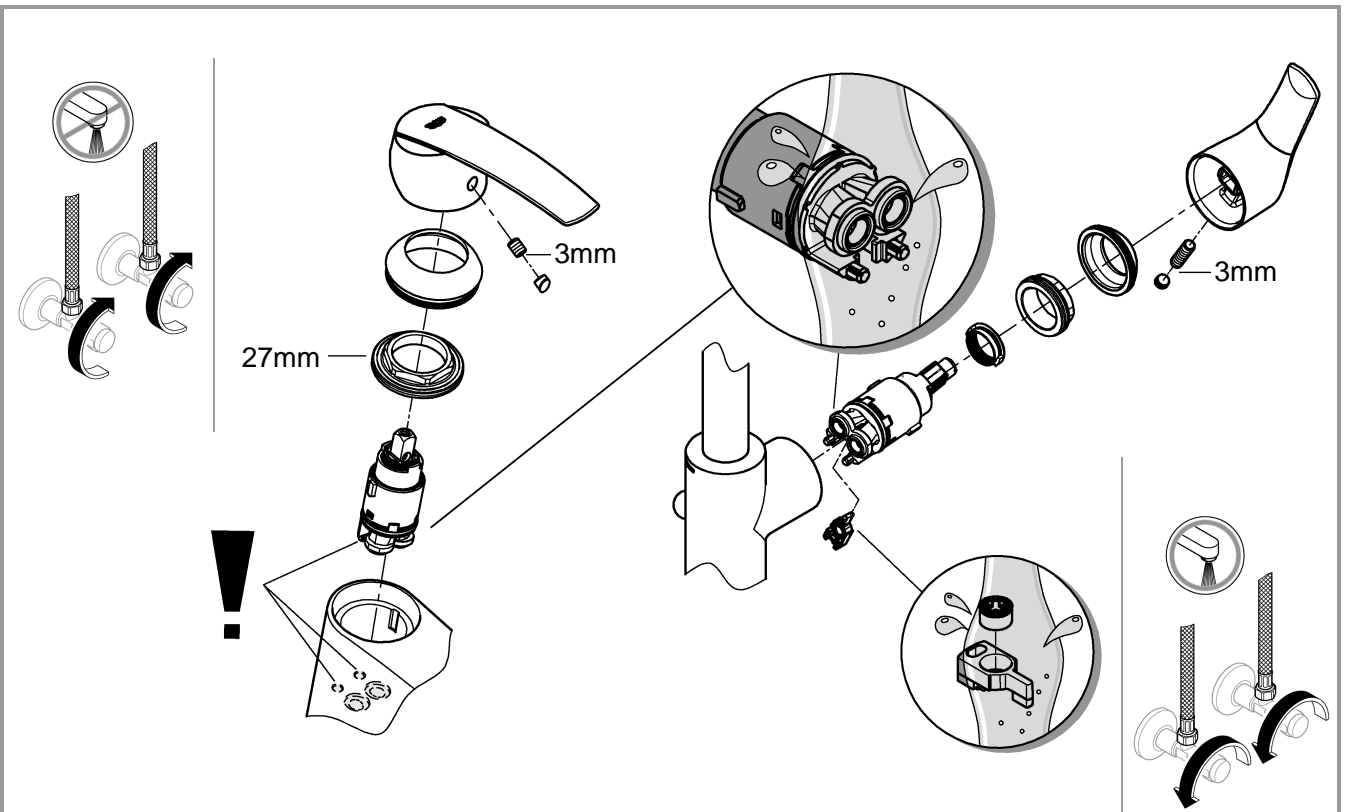

1

2

3

*19 017 	13mm
	07 052 180mm
	*07 341 350mm

Pure Freude an Wasser

GROHE
WAVES

D

+49 571 3989 333
helpline@grohe.de