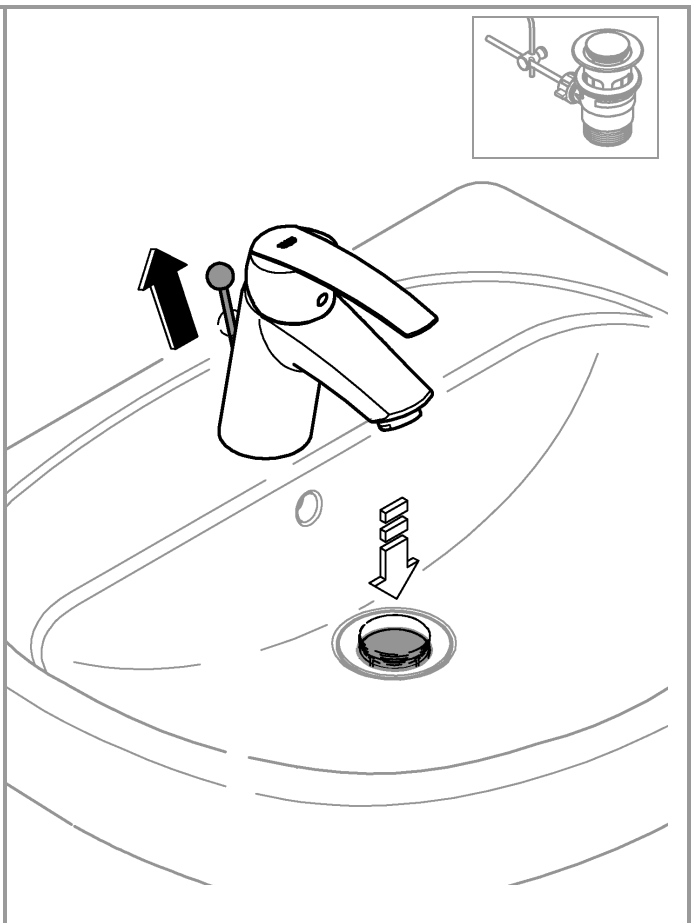

1

2

3

*19 017 	13mm
	07 052 180mm
	*07 341 350mm

Pure Freude an Wasser

GROHE
WAVES

D

+49 571 3989 333
helpline@grohe.de