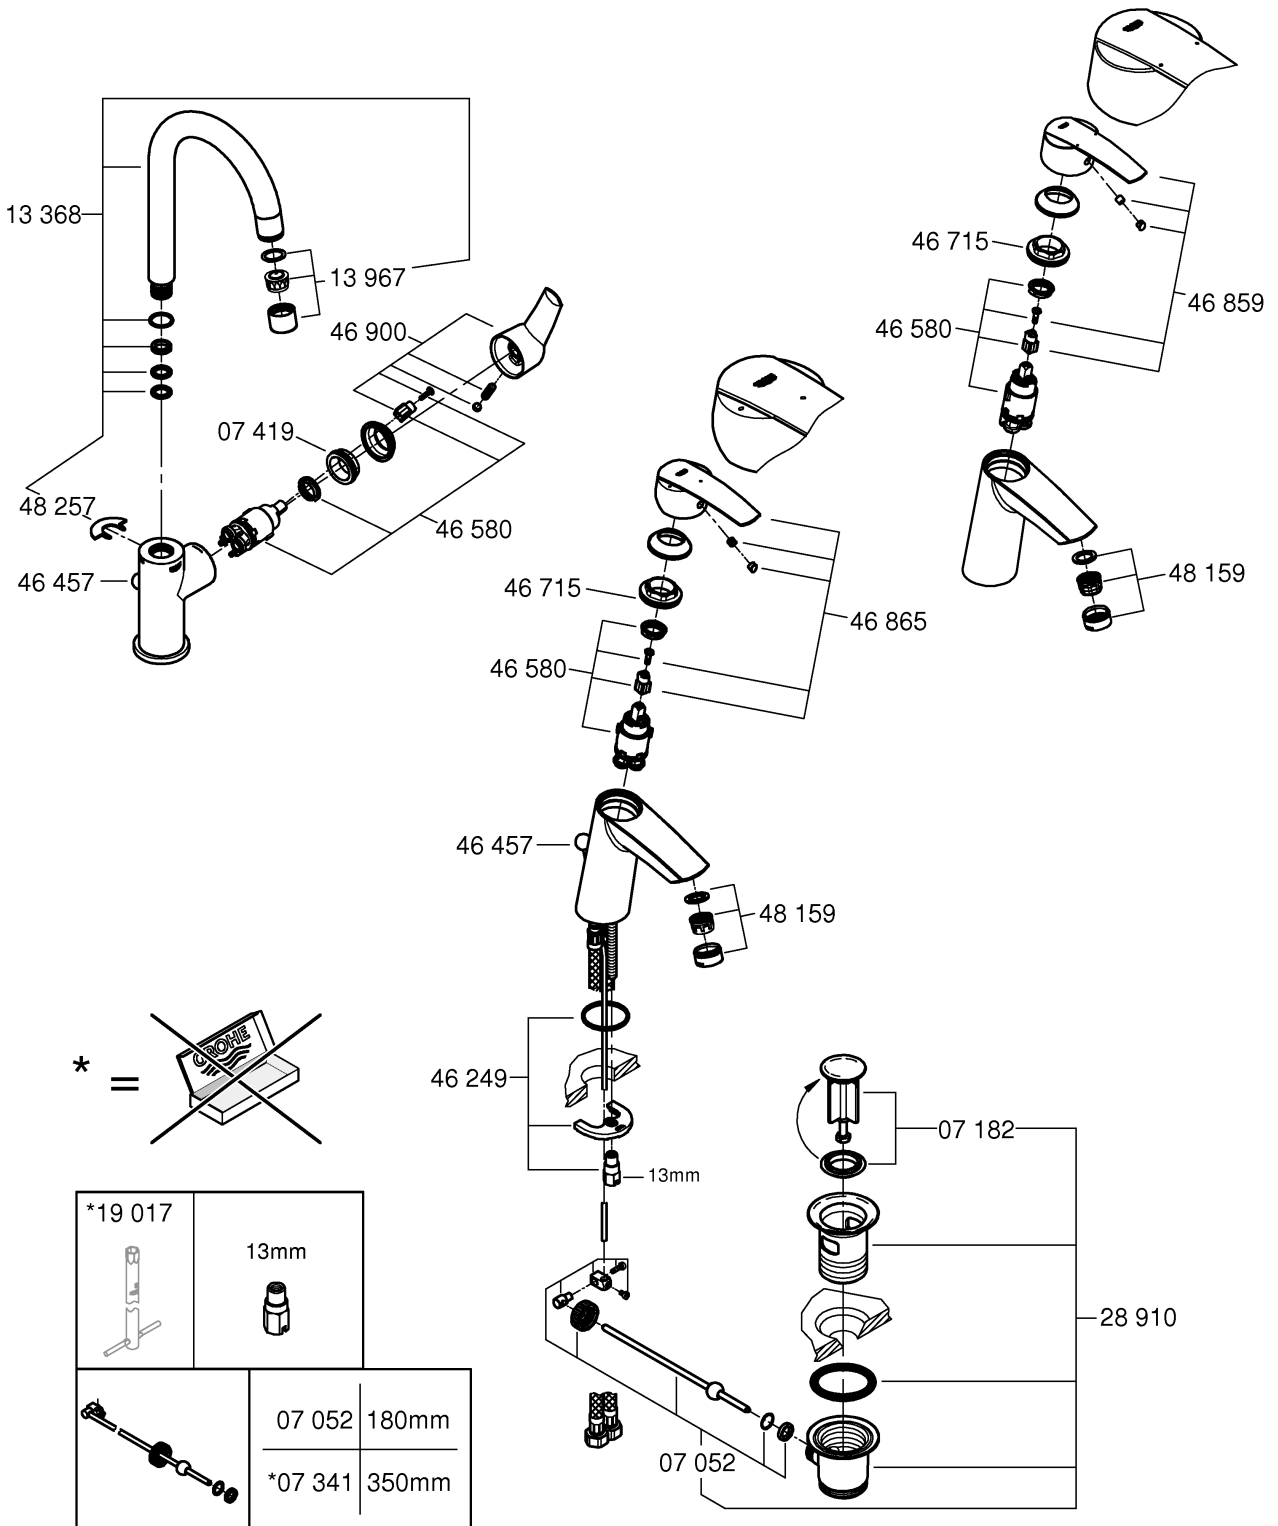

1

2

3

*19 017 	13mm
	07 052 180mm
	*07 341 350mm

Pure Freude an Wasser

GROHE
WAVES

D

+49 571 3989 333
helpline@grohe.de