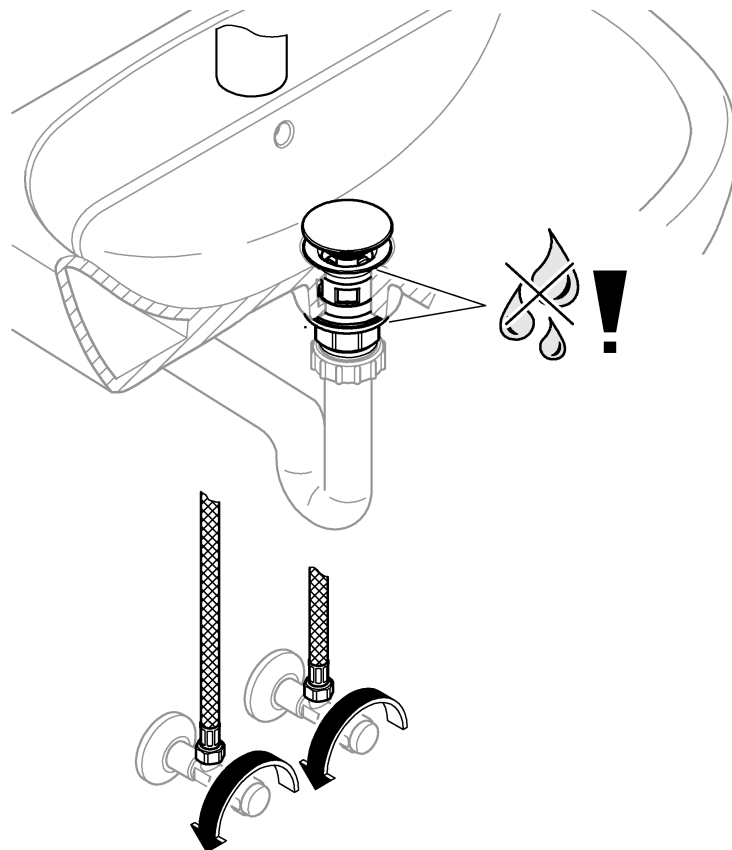

1

2

3

*19 017 	13mm
	07 052 180mm
	*07 341 350mm

Pure Freude an Wasser

GROHE
WAVES

D

+49 571 3989 333
helpline@grohe.de