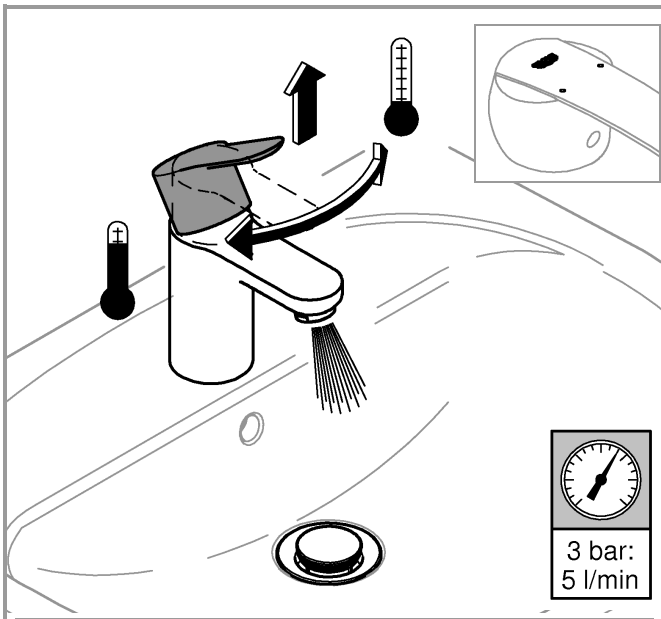

1

2

3

*19 017 	13mm
	07 052 180mm
	*07 341 350mm

Pure Freude an Wasser

GROHE
WAVES

D

+49 571 3989 333
helpline@grohe.de