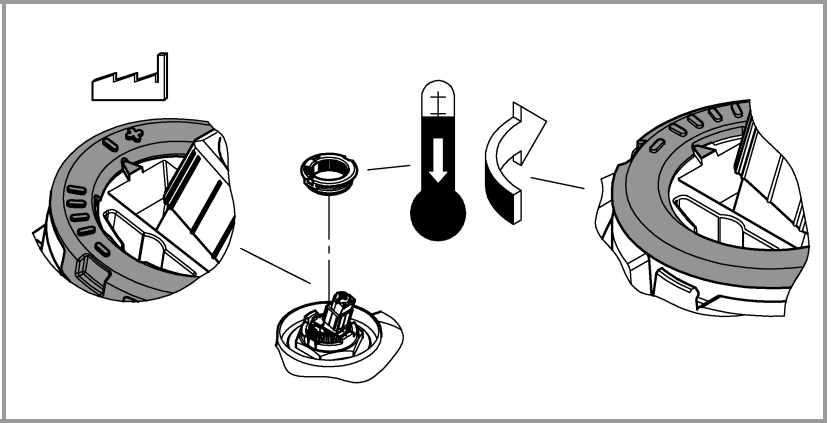

1

2

3

*19 017 	13mm
	07 052 180mm
	*07 341 350mm

Pure Freude an Wasser

GROHE
WAVES

D

+49 571 3989 333
helpline@grohe.de