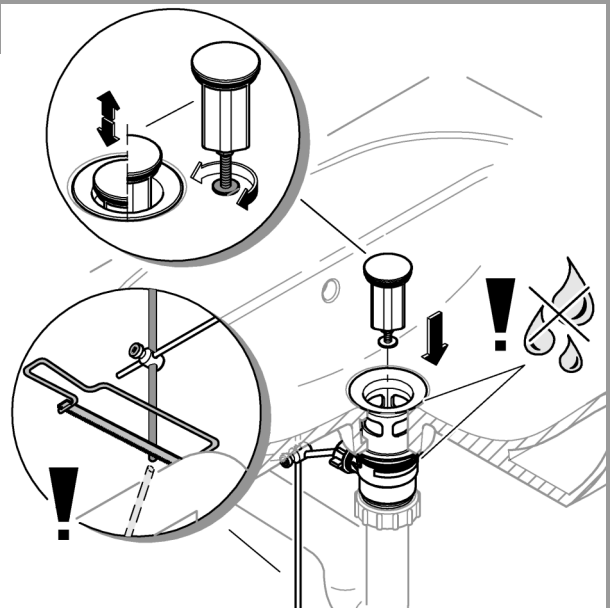

6

1

2

3

*19 017	13mm		07 052   180mm
			*07 341   350mm

Pure Freude  
an Wasser

**GROHE**  

**D**