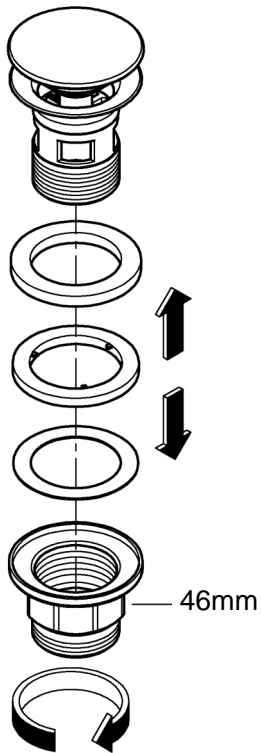

**23 589**  
**24 171**

**23 590**  
**24 172**

**23 591**  
**24 180**

**23 797**  
**24 179**

DIN 1988  
DIN EN 806

0,5 max. 10 bar  
5 1

max. 70° 60°

13mm  
\*19 017

6

1

2

3

*19 017	13mm		07 052   180mm
			*07 341   350mm

Pure Freude  
an Wasser

**GROHE**  

**D**