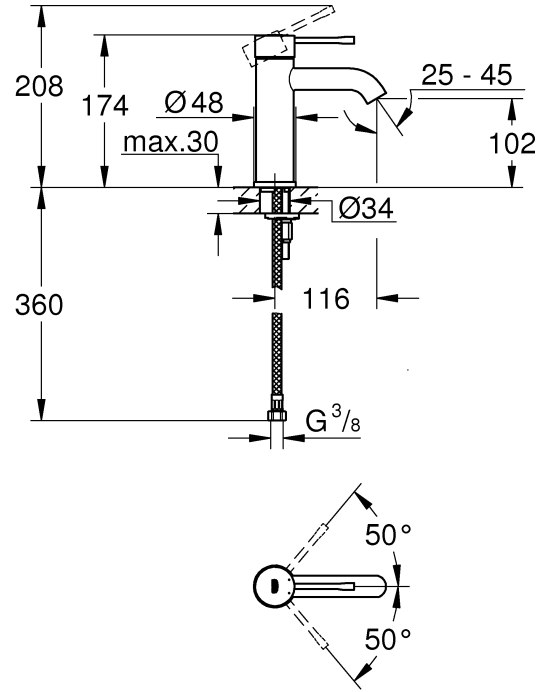

**ESSENCE NEW**  
**DESIGN + ENGINEERING**  
**GROHE GERMANY**

99.0496.131/ÄM 249607/01.21

[www.grohe.com](http://www.grohe.com)

*Pure Freude  
an Wasser*

23 589  
24 171

23 590  
24 172

23 591  
24 180

23 797  
24 179

**23 589**  
**24 171**

**23 590**  
**24 172**

**23 591**  
**24 180**

**23 797**  
**24 179**

DIN 1988  
DIN EN 806

0,5 max. 10 bar  
5 1

max. 70° 60°

13mm  
\*19 017