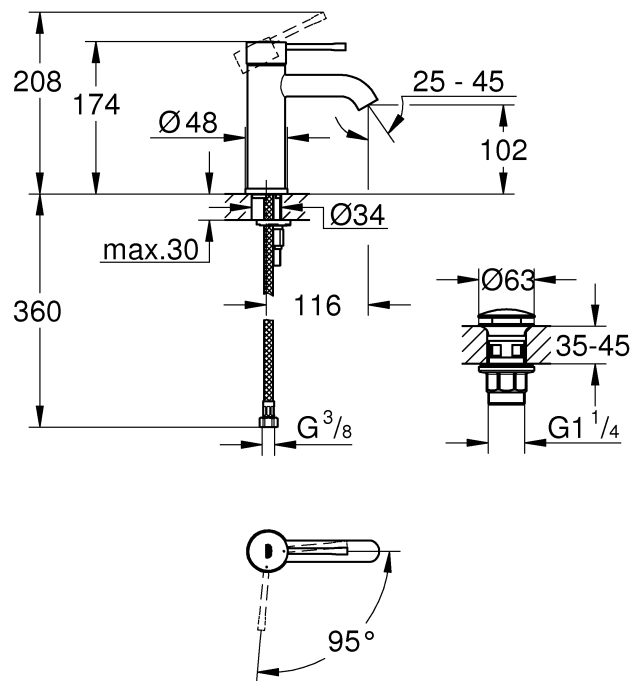

**23 589**  
**24 171**

**23 590**  
**24 172**

**23 591**  
**24 180**

**23 797**  
**24 179**

DIN 1988  
DIN EN 806

0,5 max. 10 bar  
5 1

max. 70° 60°

13mm  
\*19 017

6

1

2

3

*19 017	13mm		07 052   180mm
			*07 341   350mm

Pure Freude  
an Wasser

**GROHE**  

**D**