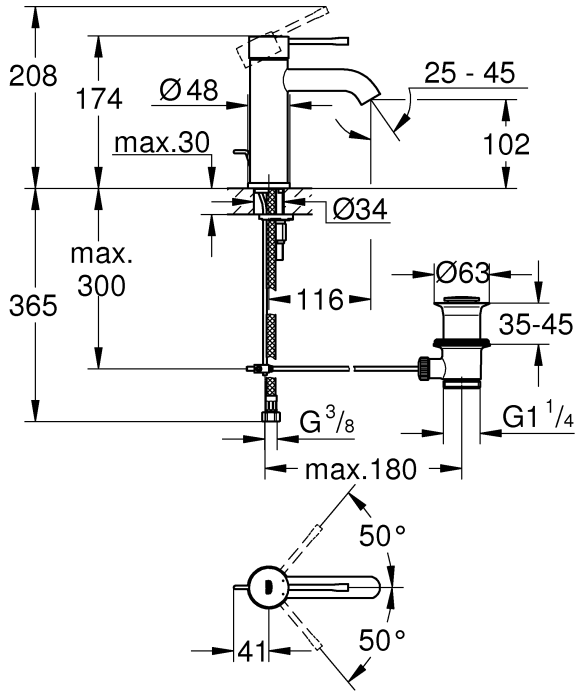

**ESSENCE NEW**  
**DESIGN + ENGINEERING**  
**GROHE GERMANY**

99.0496.131/ÄM 249607/01.21

[www.grohe.com](http://www.grohe.com)

*Pure Freude  
an Wasser*

23 589  
24 171

23 590  
24 172

23 591  
24 180

23 797  
24 179

**23 589**  
**24 171**

**23 590**  
**24 172**

**23 591**  
**24 180**

**23 797**  
**24 179**

DIN 1988  
DIN EN 806

0,5 max. 10 bar  
5 1

max. 70° 60°

13mm  
\*19 017