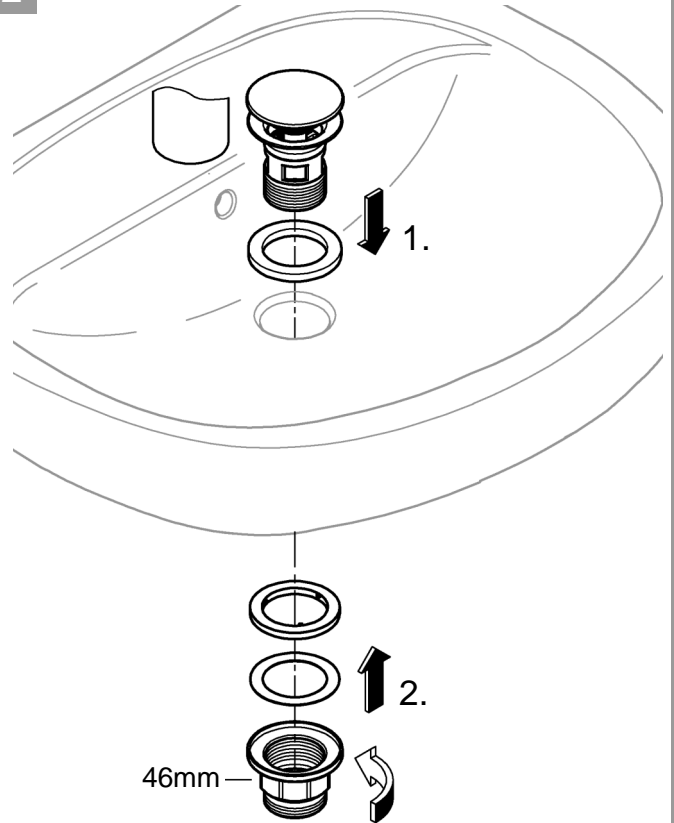

6

1

2

3

*19 017	13mm		07 052   180mm
			*07 341   350mm

Pure Freude  
an Wasser

**GROHE**  

**D**