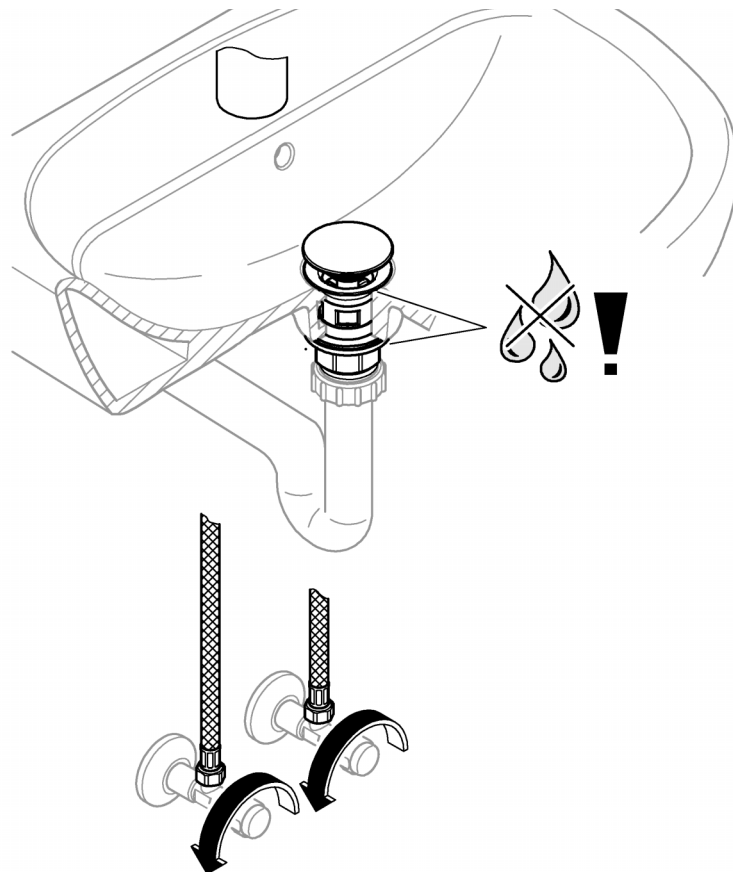

6

1

2

3

*19 017	13mm		07 052   180mm
			*07 341   350mm

Pure Freude  
an Wasser

**GROHE**  

**D**