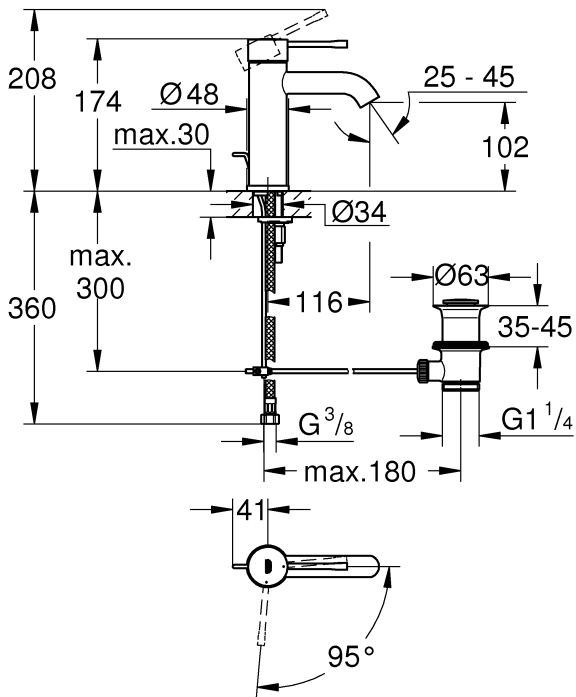

**ESSENCE NEW**  
**DESIGN + ENGINEERING**  
**GROHE GERMANY**

99.0496.131/ÄM 249607/01.21

[www.grohe.com](http://www.grohe.com)

*Pure Freude  
an Wasser*

23 589  
24 171

23 590  
24 172

23 591  
24 180

23 797  
24 179

**23 589**  
**24 171**

**23 590**  
**24 172**

**23 591**  
**24 180**

**23 797**  
**24 179**

DIN 1988  
DIN EN 806

0,5 max. 10 bar  
5 1

max. 70° 60°

13mm  
\*19 017