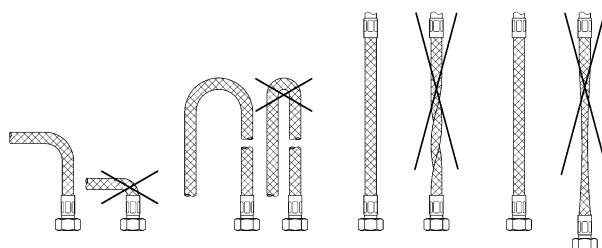

13mm
*19 017

1