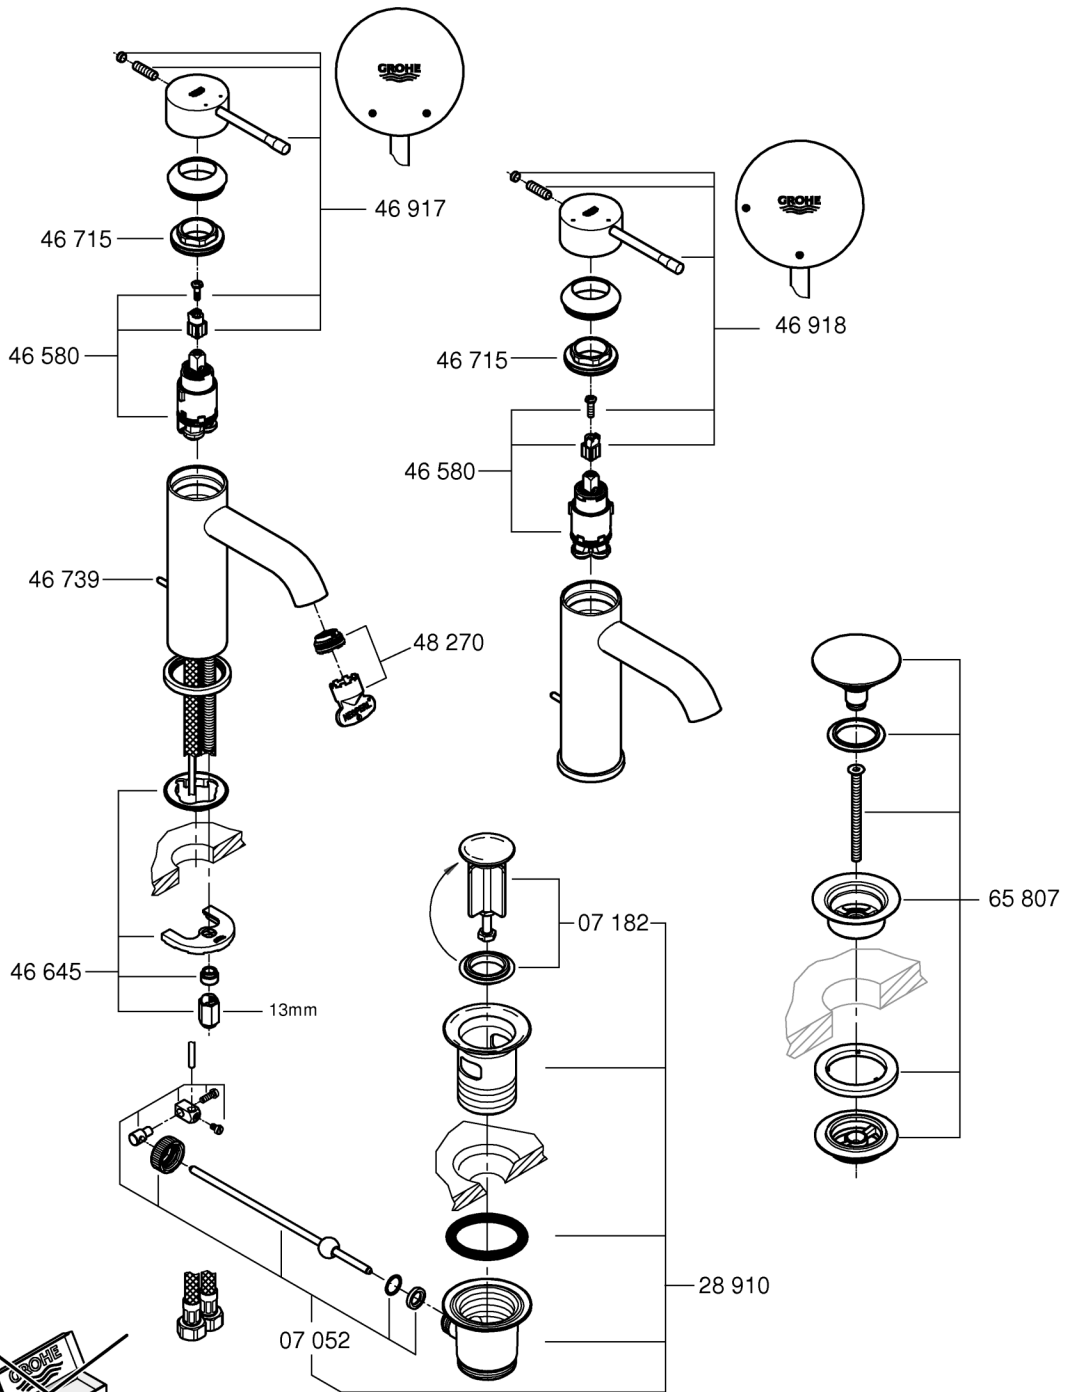

6

1

2

3

*19 017	13mm		07 052   180mm
			*07 341   350mm

Pure Freude  
an Wasser

**GROHE**  

**D**