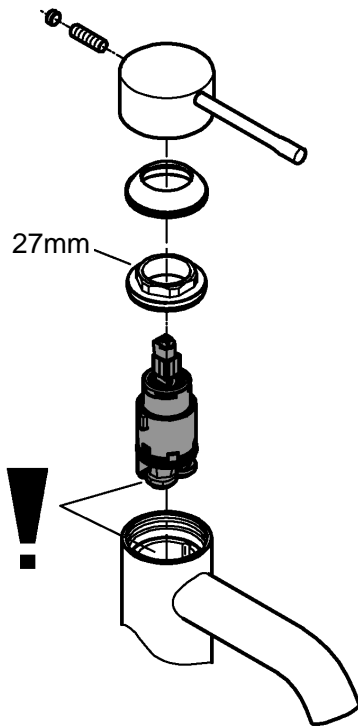

**23 589**  
**24 171**

**23 590**  
**24 172**

**23 591**  
**24 180**

**23 797**  
**24 179**

DIN 1988  
DIN EN 806

0,5 max. 10 bar  
5 1

max. 70° 60°

13mm  
\*19 017

6

1

2

3

*19 017	13mm		07 052   180mm
			*07 341   350mm

Pure Freude  
an Wasser

**GROHE**  

**D**