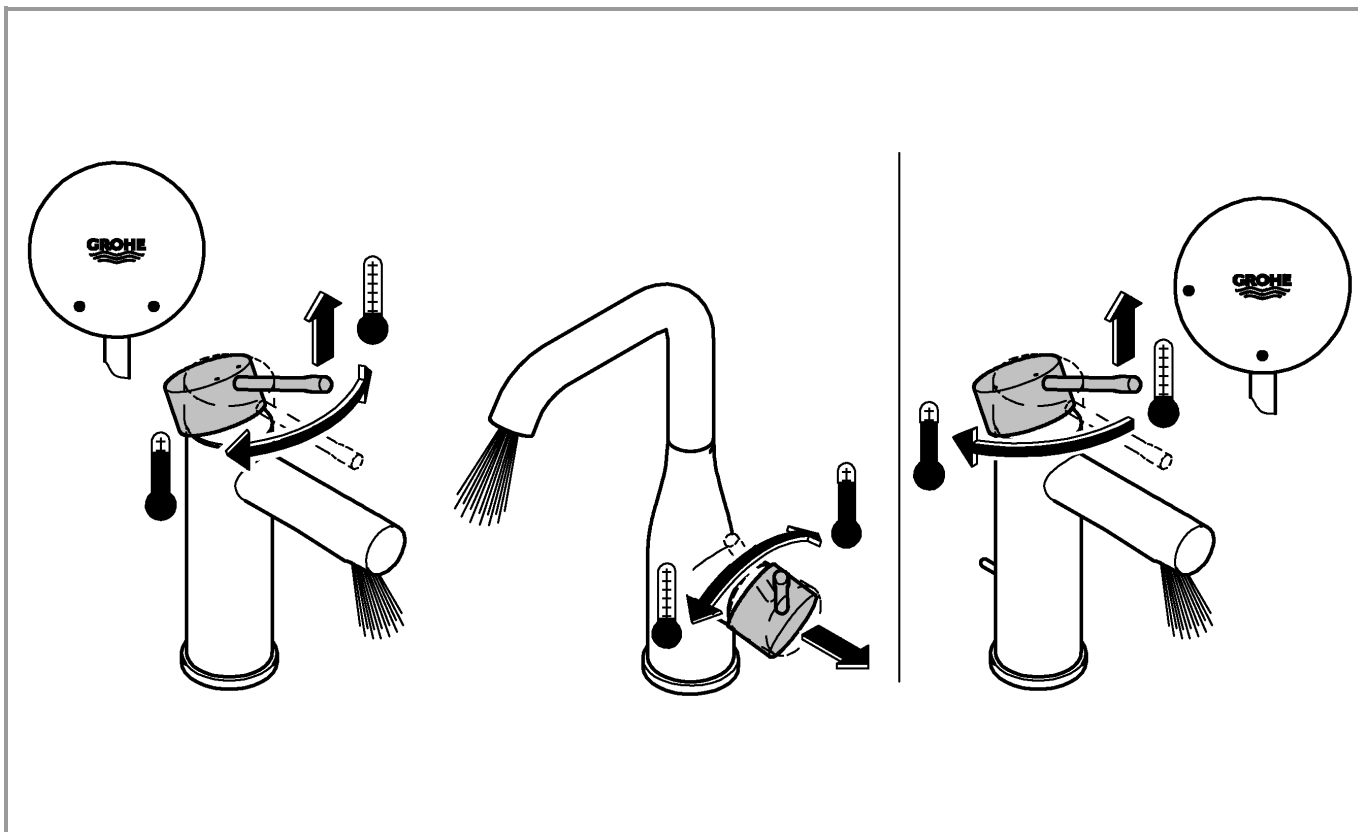

1

2

3

1

SERVICE

Pure Freude
an Wasser

GROHE

D
☎ +49 571 39 89 333
service.de@grohe.com