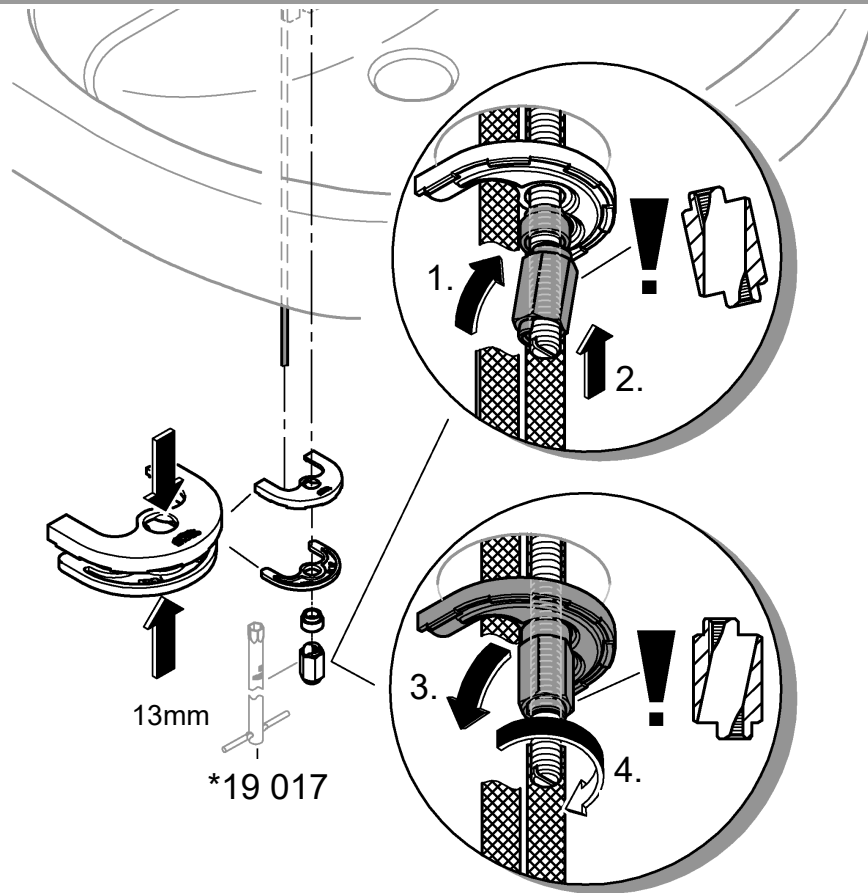

DIN 1988
DIN EN 806

bar

max. 10
0,5 5 1

°C

max. 70° 60°

*19 017
13mm

1a

1b

	150°
	0°
	360°

32 901

	90°
	0°
	360°

2

3

1

2

3