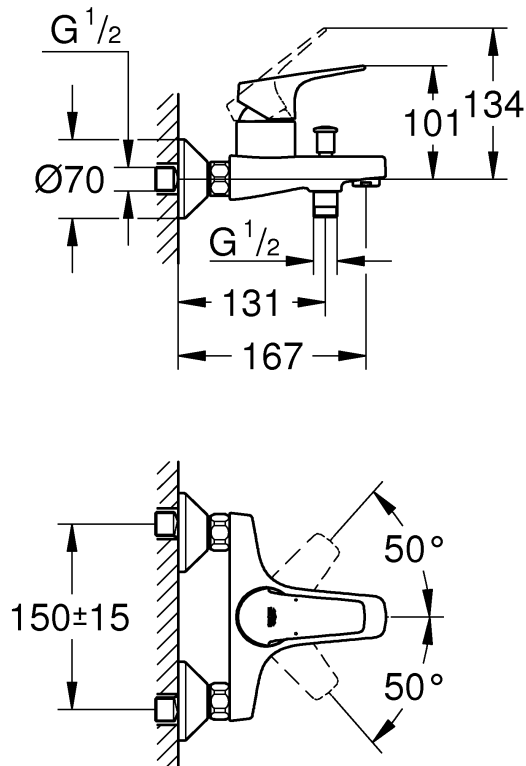

23 755

23 756

DIN 1988
DIN EN 806

*19 332
32mm

*19 377
30mm

*07 130 	
*19 377 	30mm
*46 375 	

Pure Freude an Wasser

GROHE
WAVES