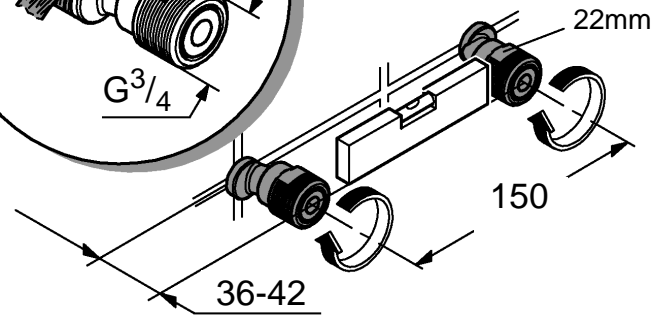

23 755

23 756

DIN 1988
DIN EN 806

*19 332
32mm

*19 377
30mm

*07 130 	
*19 377 	30mm
*46 375 	

Pure Freude an Wasser

GROHE
WAVES