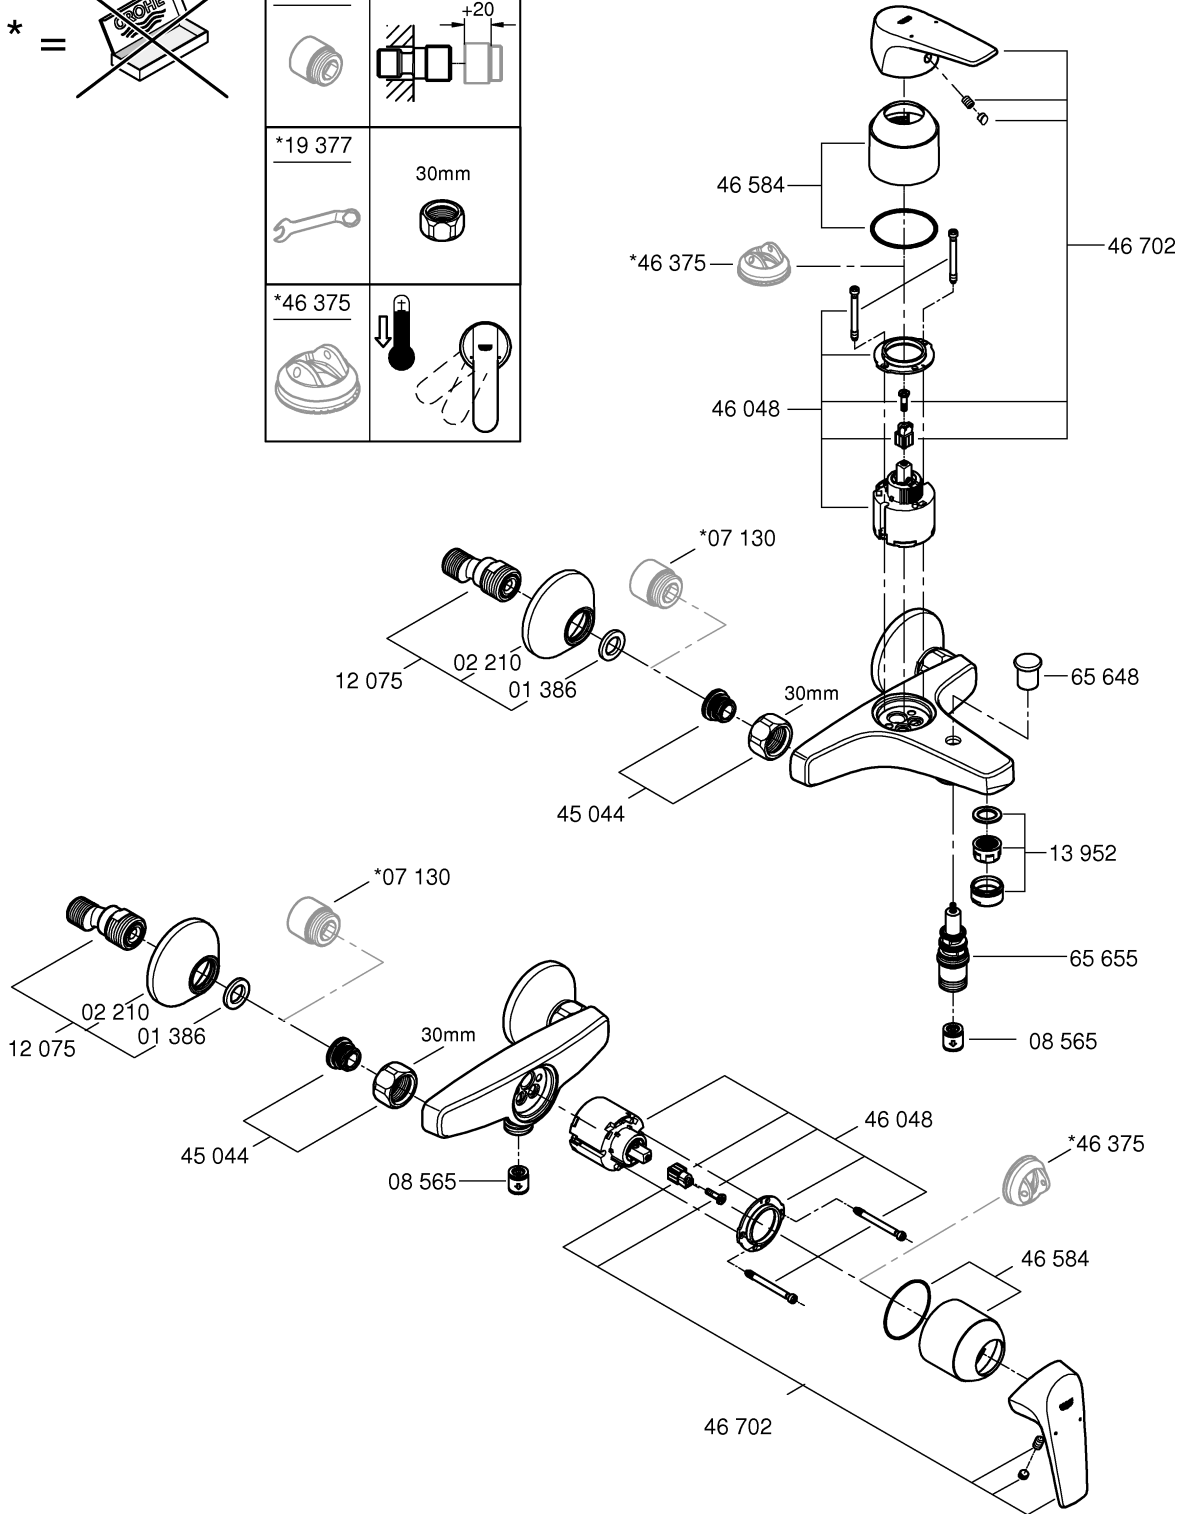

23 755

23 756

DIN 1988
DIN EN 806

*19 332
32mm

*19 377
30mm

*07 130 	
*19 377 	30mm
*46 375 	

Pure Freude an Wasser

GROHE
WAVES