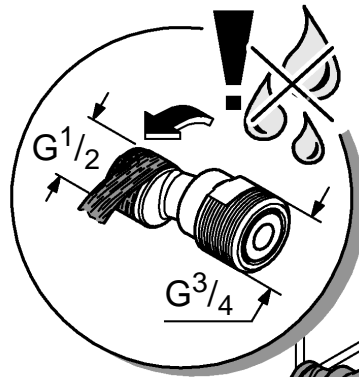

23 755

23 756

DIN 1988
DIN EN 806

*19 332
32mm

*19 377
30mm

*07 130 	
*19 377 	30mm
*46 375 	

Pure Freude an Wasser

GROHE
WAVES