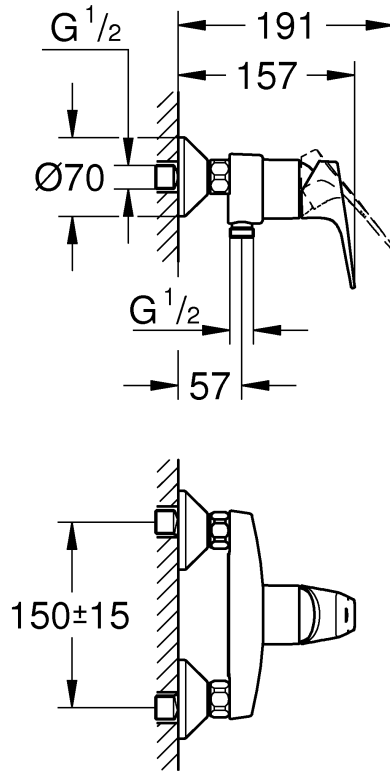

23 755

23 756

DIN 1988
DIN EN 806

*19 332
32mm

*19 377
30mm

*07 130 	
*19 377 	30mm
*46 375 	

Pure Freude an Wasser

GROHE
WAVES