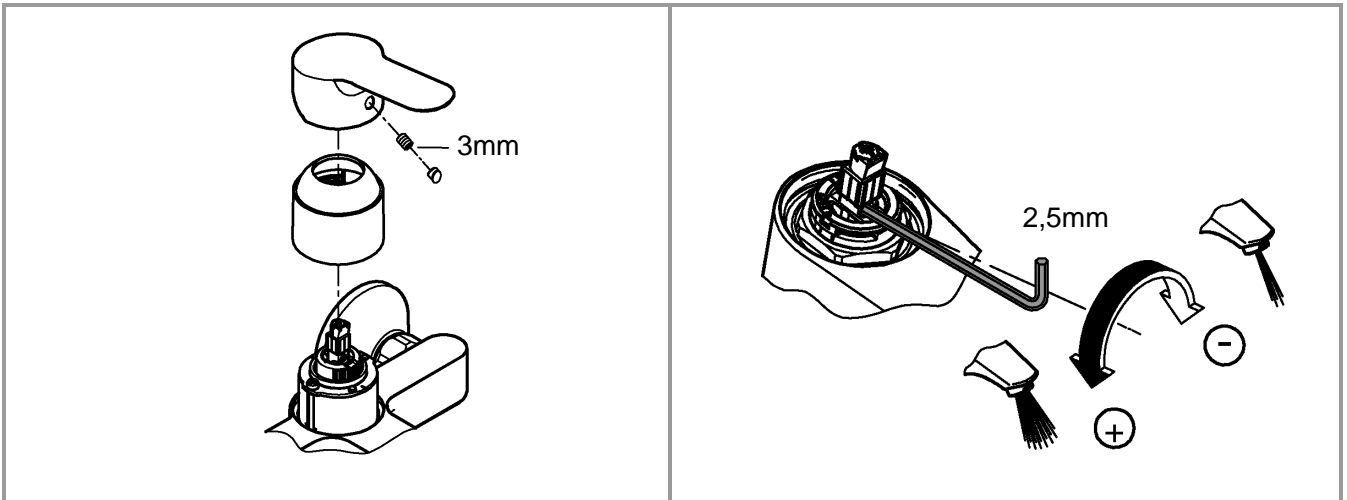

23 755

23 756

DIN 1988
DIN EN 806

*19 332
32mm

*19 377
30mm

*07 130 	
*19 377 	30mm
*46 375 	

Pure Freude an Wasser

GROHE
WAVES