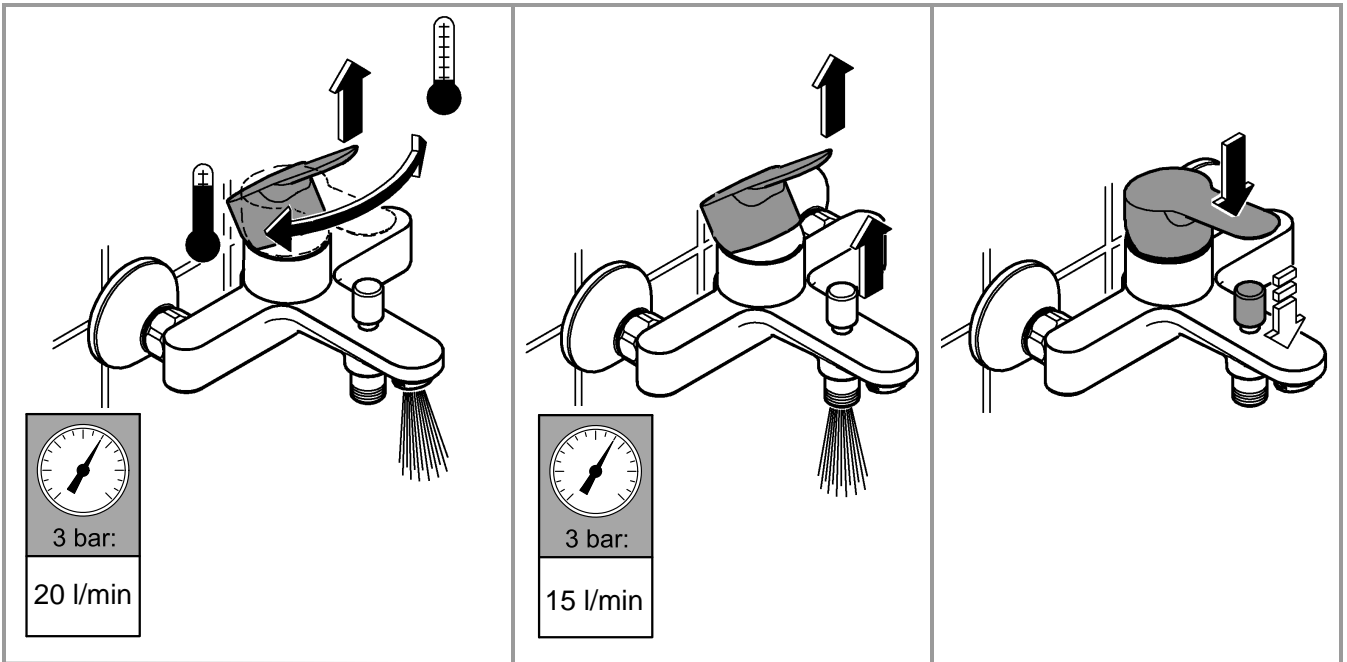

23 755

23 756

DIN 1988
DIN EN 806

*19 332
32mm

*19 377
30mm

*07 130 	
*19 377 	30mm
*46 375 	

Pure Freude an Wasser

GROHE
WAVES