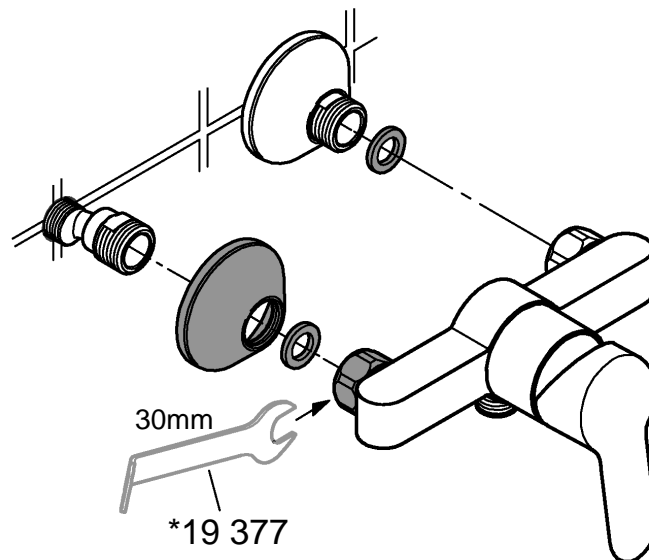

23 755

23 756

DIN 1988
DIN EN 806

*19 332
32mm

*19 377
30mm

*07 130 	
*19 377 	30mm
*46 375 	

Pure Freude an Wasser

GROHE
WAVES