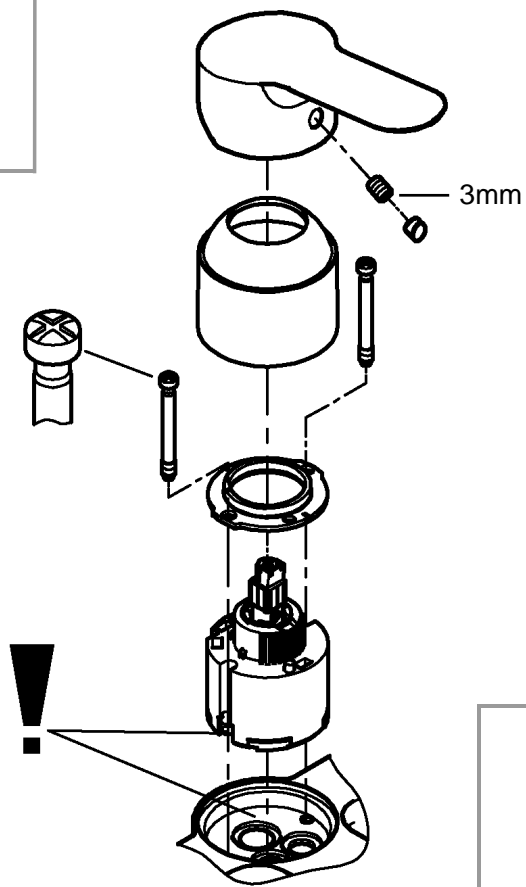

23 755

23 756

DIN 1988
DIN EN 806

*19 332
32mm

*19 377
30mm

*07 130 	
*19 377 	30mm
*46 375 	

Pure Freude an Wasser

GROHE
WAVES