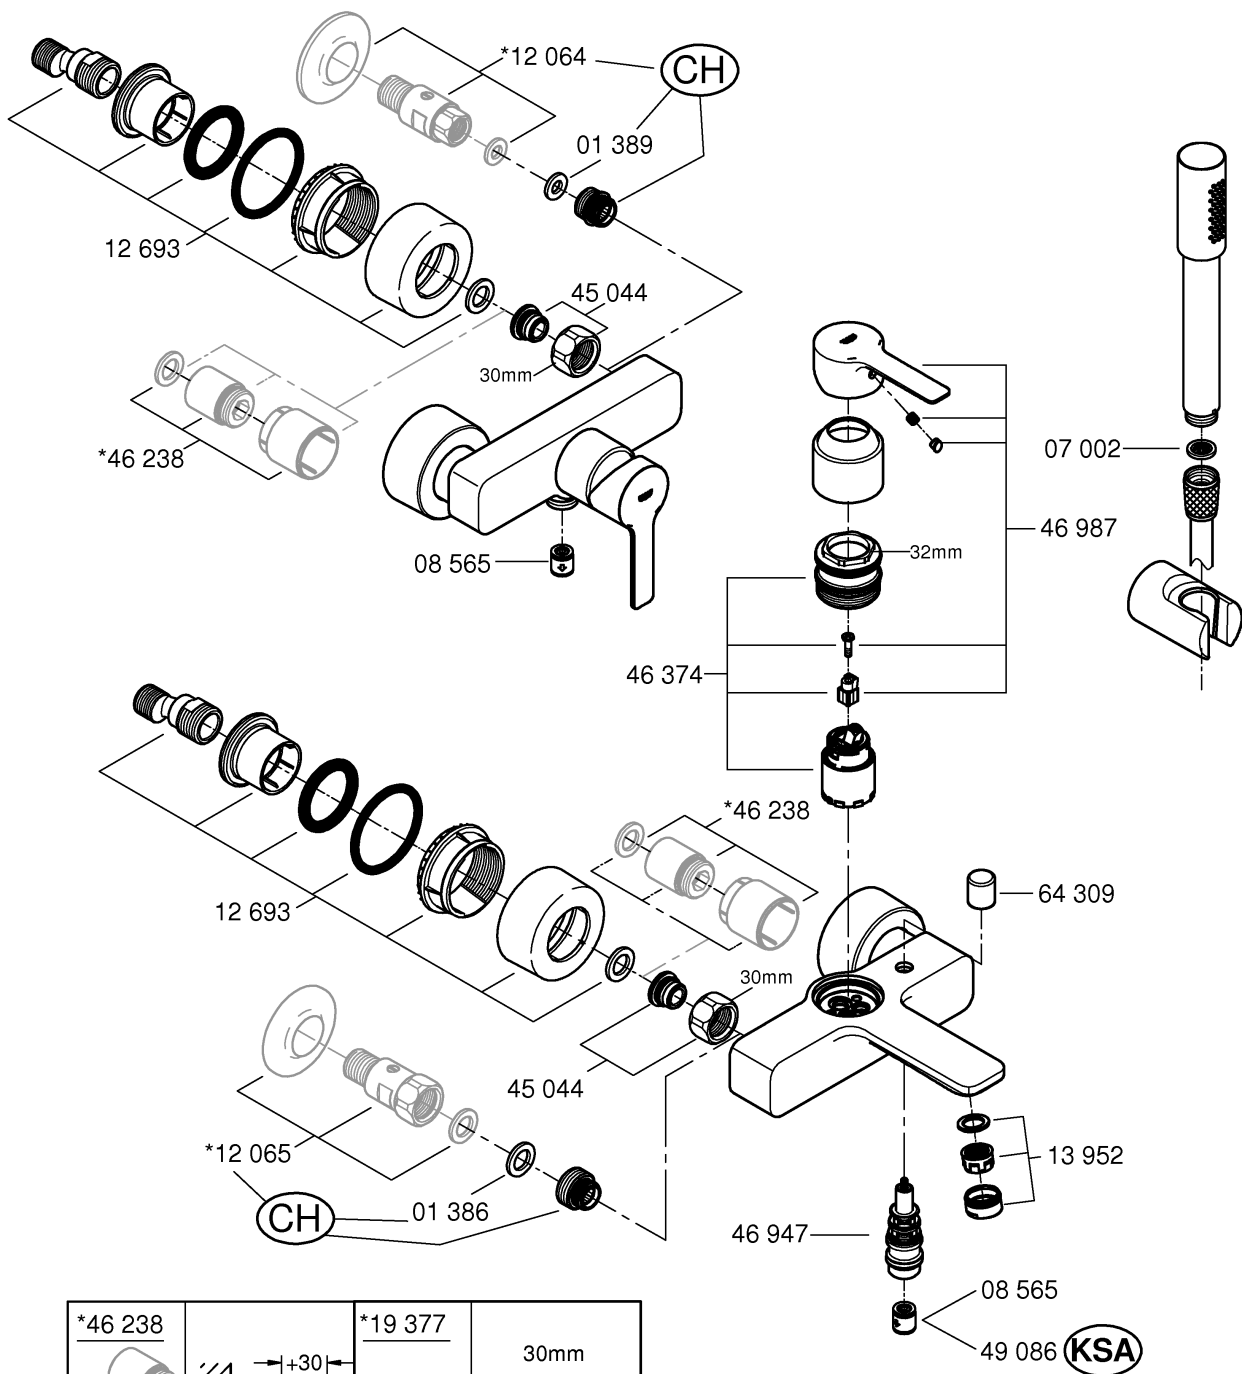

33 849

33 865

33 850

23 820 (CH)

23 821 (CH)

*46 238		*19 377	30mm
---------	--	---------	------

*19 332	32mm	CH	*12 064	G 1/2
			*12 065	G 3/4

DIN 1988
DIN EN 806

*19 332
32mm

*19 377
30mm

CH

1

2

3

4

5