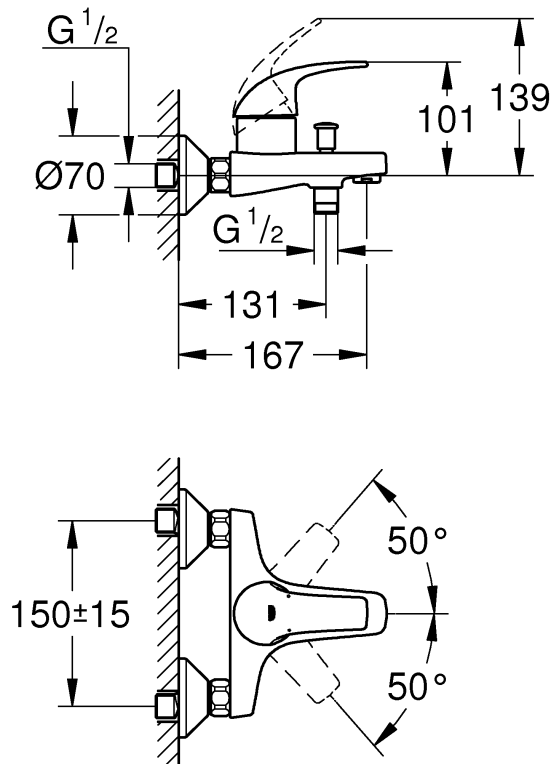

23 767

23 768

DIN 1988
DIN EN 806

*19 332
32mm

*19 377
30mm

Pure Freude an Wasser

GROHE
WAVES

D