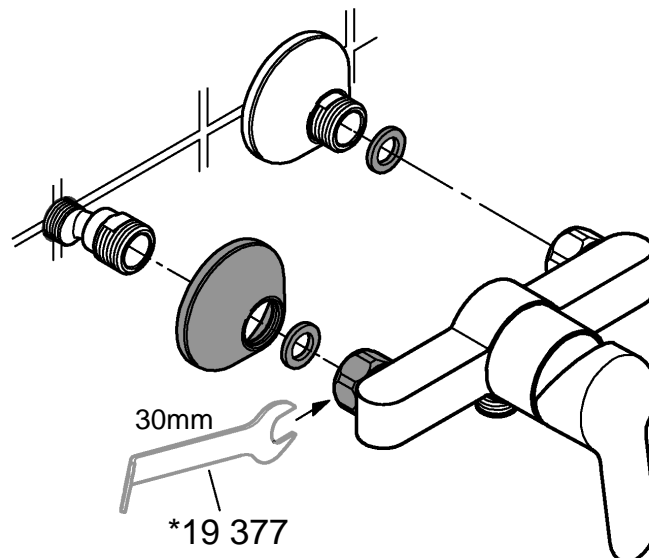

23 767

23 768

DIN 1988
DIN EN 806

*19 332
32mm

*19 377
30mm

Pure Freude an Wasser

GROHE
WAVES

D