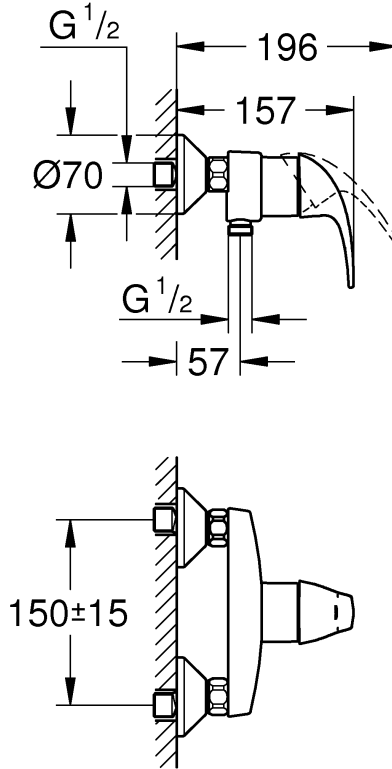

23 767

23 768

DIN 1988
DIN EN 806

*19 332
32mm

*19 377
30mm

Pure Freude an Wasser

GROHE
WAVES

D