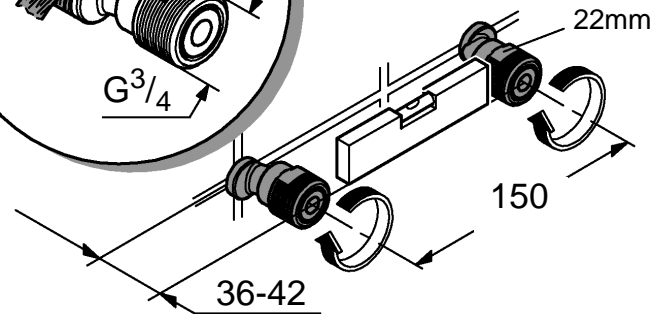

23 767

23 768

DIN 1988
DIN EN 806

*19 332
32mm

*19 377
30mm

Pure Freude an Wasser

GROHE
WAVES

D