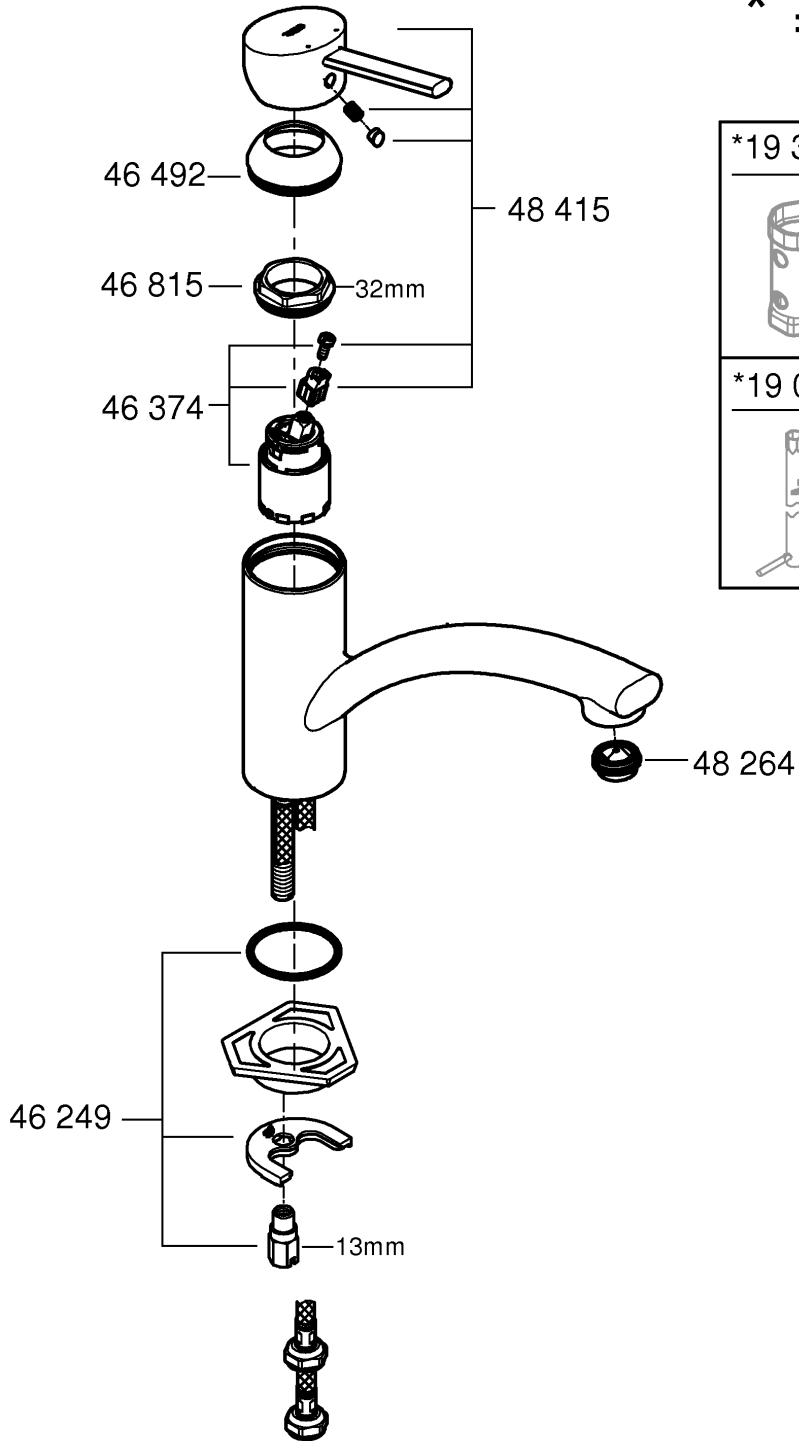

30 358

DIN 1988  
DIN EN 806

1

2

3

\*19 332

32mm

3mm

max. 7Nm

*19 332	32mm
	
*19 017	13mm
	

Pure Freude an Wasser

**GROHE**  
WAVES

**D**

+49 571 3989 333  
helpline@grohe.de

**A**

+43 1 68060  
info-at@grohe.com