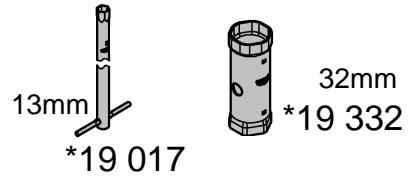

30 358

DIN 1988  
DIN EN 806

1

2

3

\*19 332

32mm

3mm

max. 7Nm

*19 332	32mm
	
*19 017	13mm
	

Pure Freude an Wasser

**GROHE**  
WAVES

**D**

+49 571 3989 333  
helpline@grohe.de

**A**

+43 1 68060  
info-at@grohe.com