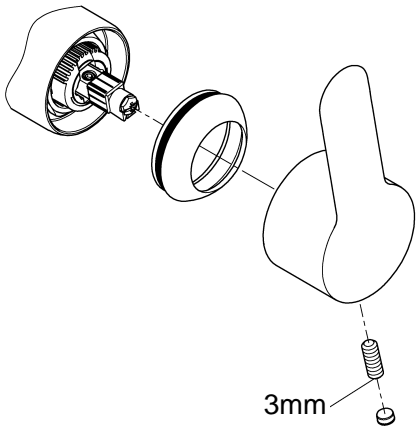

31 126

31 482

DIN 1988  
DIN EN 806

\*19 332

32mm

1

2

3

4

5

6

7

31 482

*19 332	32mm

Pure Freude an Wasser

**GROHE**  
WAVES