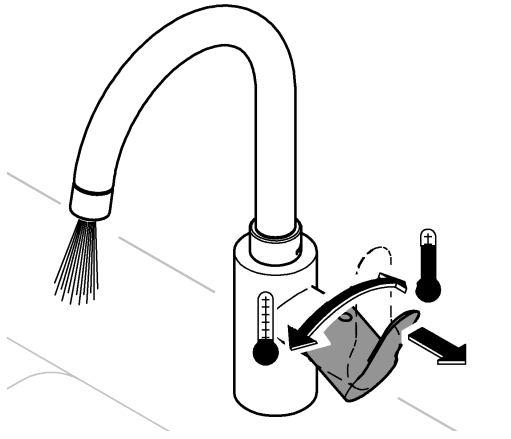

4

5

6

7

31 482

*19 332	32mm

Pure Freude an Wasser

**GROHE**  
WAVES