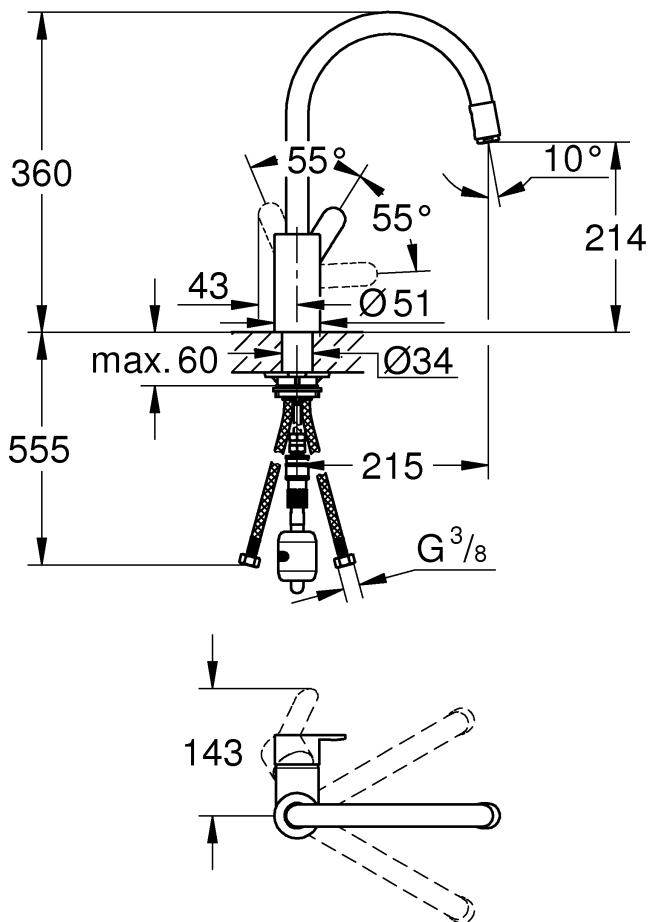

31 126

31 482

DIN 1988  
DIN EN 806

\*19 332

32mm

1

2

3

4

5

6

7

31 482

*19 332	32mm

Pure Freude an Wasser

**GROHE**  
WAVES