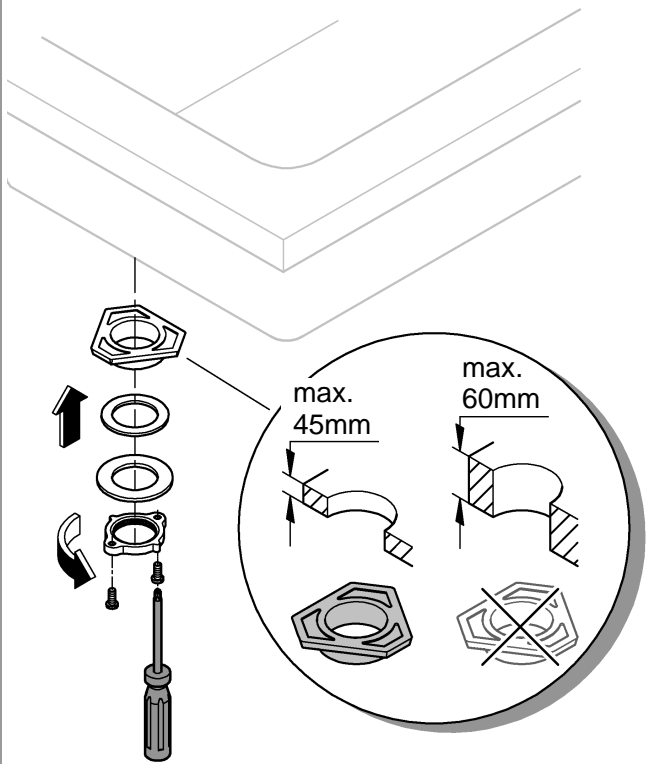

31 126

31 482

DIN 1988  
DIN EN 806

\*19 332

32mm

1

2

3

4

5

6

7

31 482

*19 332	32mm

Pure Freude an Wasser

**GROHE**  
WAVES