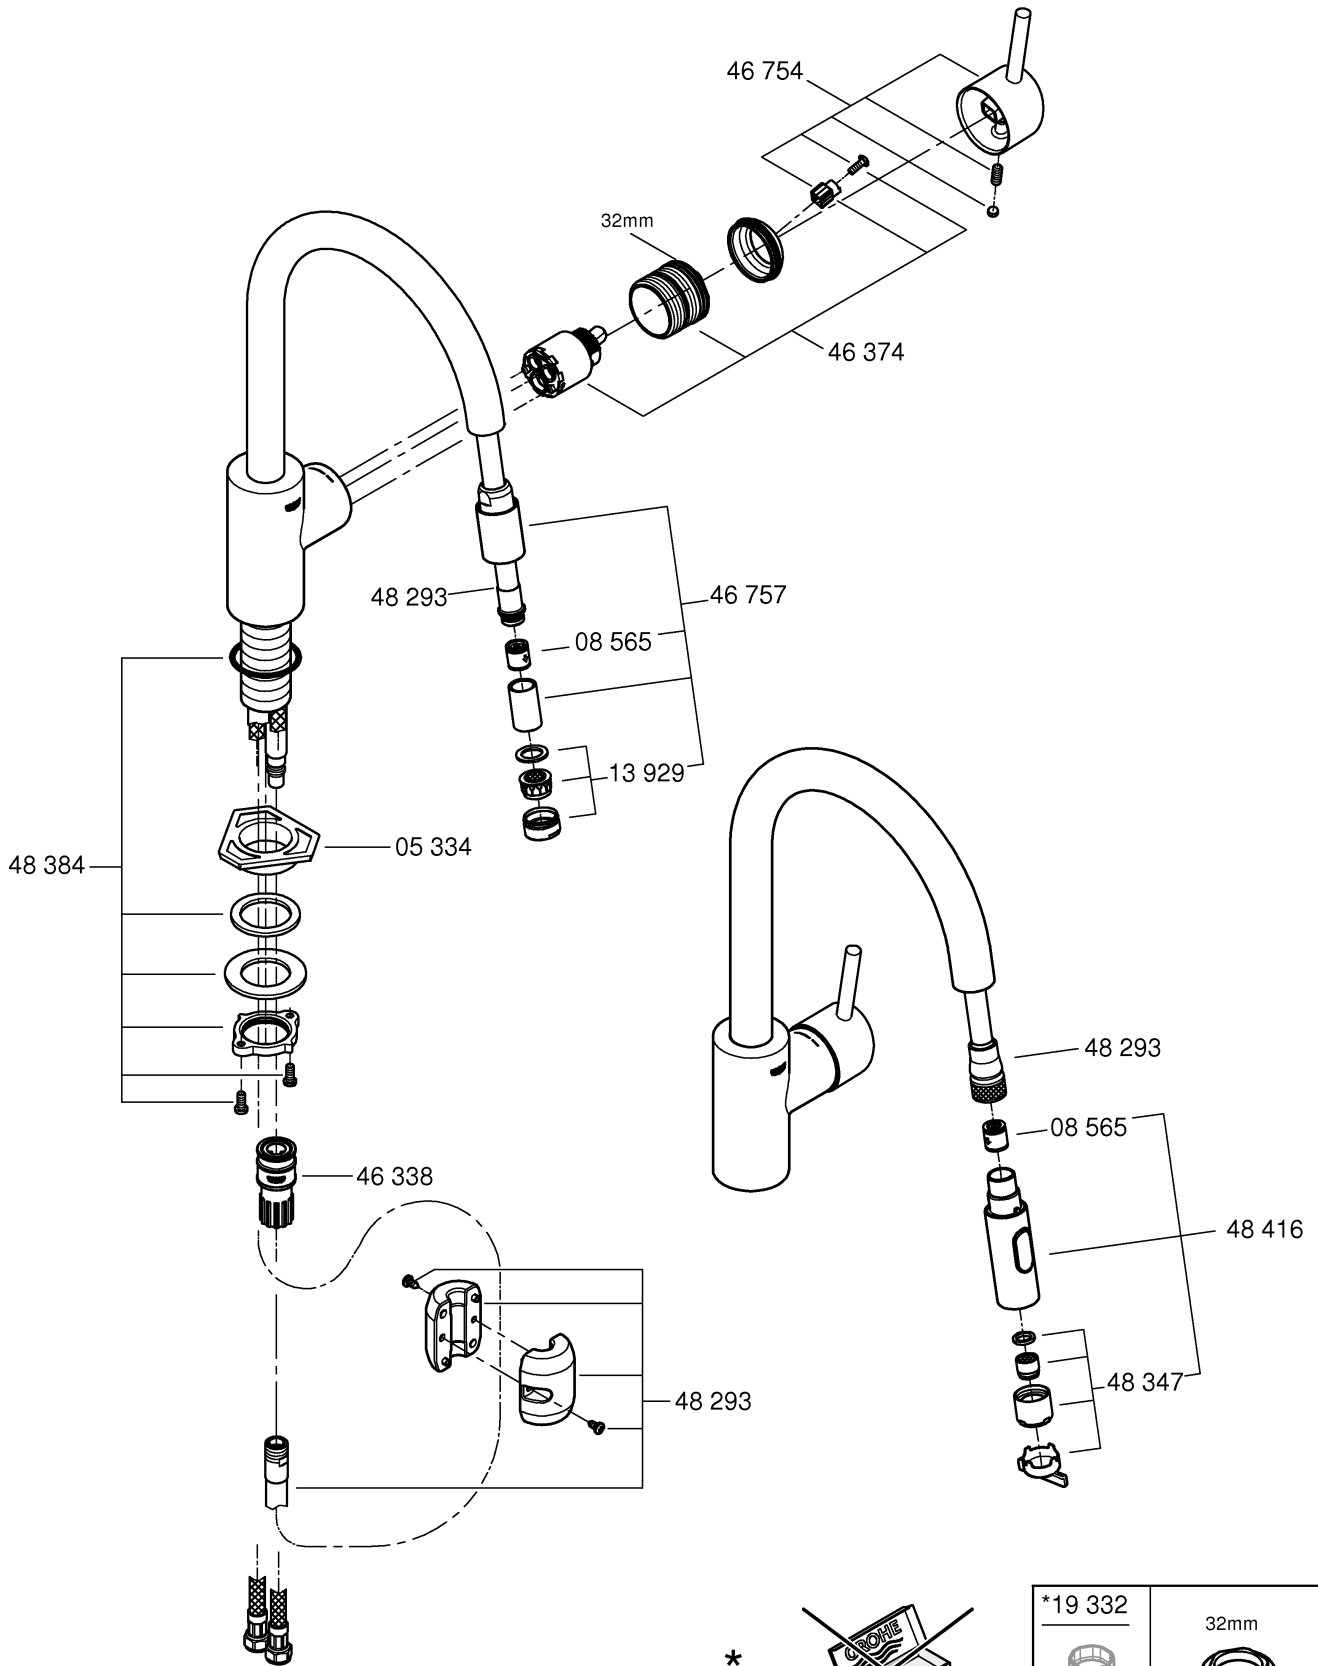

4

5

6

7

31 482

*19 332	32mm

Pure Freude an Wasser

**GROHE**  
WAVES