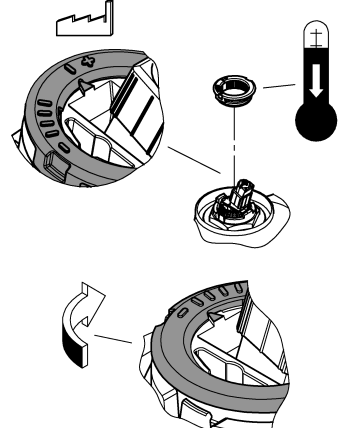

4

5

6

7

31 482

*19 332	32mm

Pure Freude an Wasser

**GROHE**  
WAVES