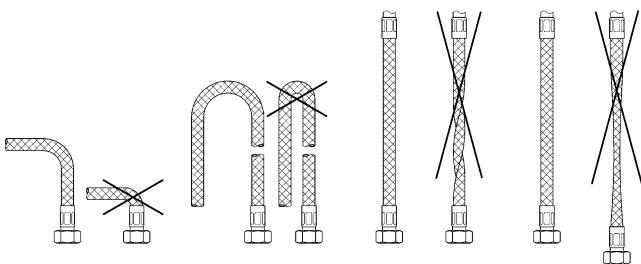

31 126

31 482

DIN 1988  
DIN EN 806

\*19 332

32mm

1

2

3

4

5

6

7

31 482

*19 332	32mm

Pure Freude an Wasser

**GROHE**  
WAVES