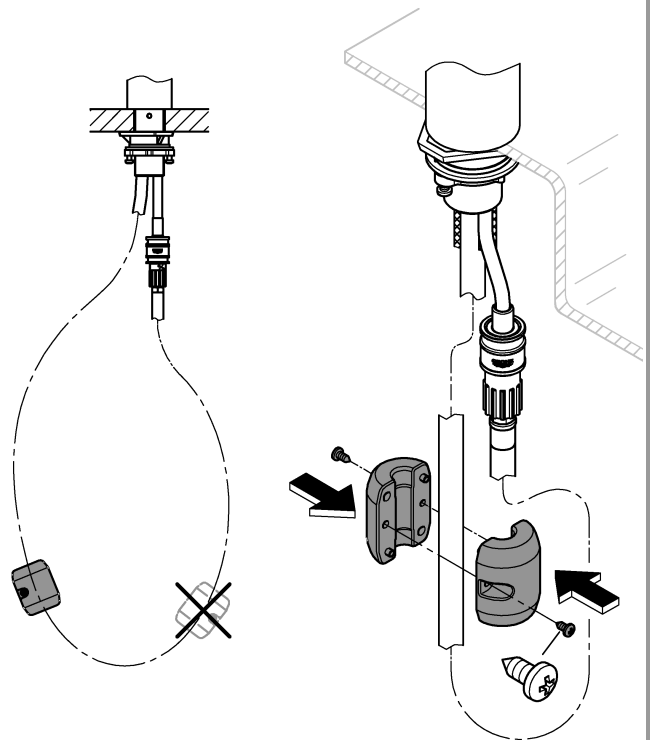

4

5

6

7

31 482

*19 332	32mm

Pure Freude an Wasser

**GROHE**  
WAVES