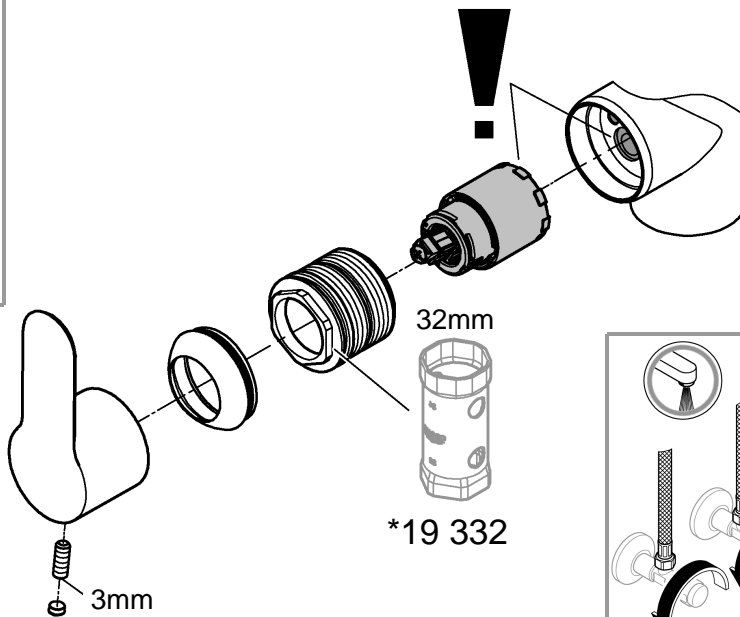

31 126

31 482

DIN 1988  
DIN EN 806

\*19 332

32mm

1

2

3

4

5

6

7

31 482

*19 332	32mm

Pure Freude an Wasser

**GROHE**  
WAVES