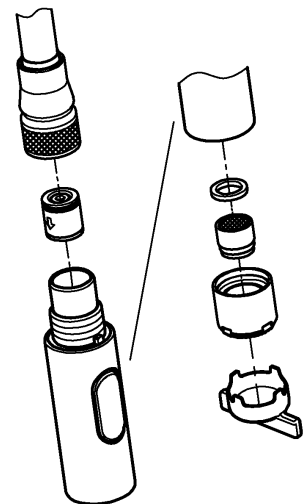

4

5

6

7

31 482

*19 332	32mm

Pure Freude an Wasser

**GROHE**  
WAVES