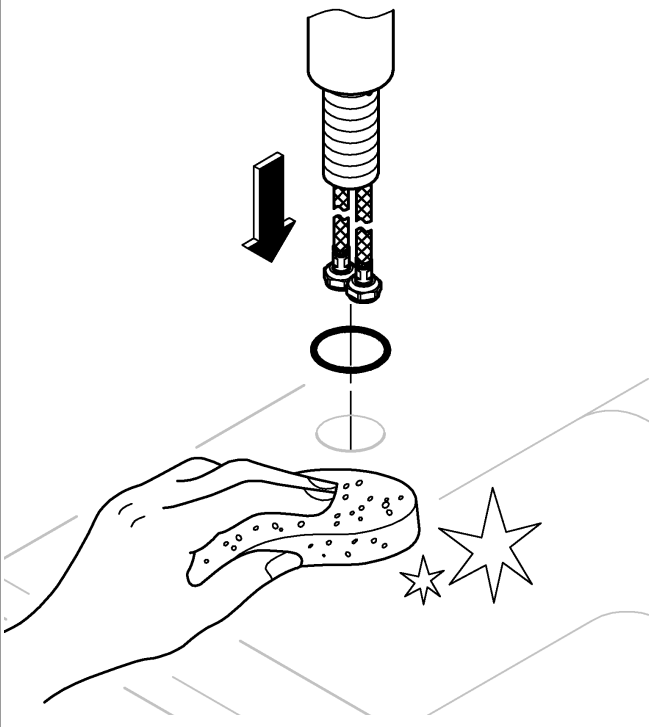

*19 332

32mm

1