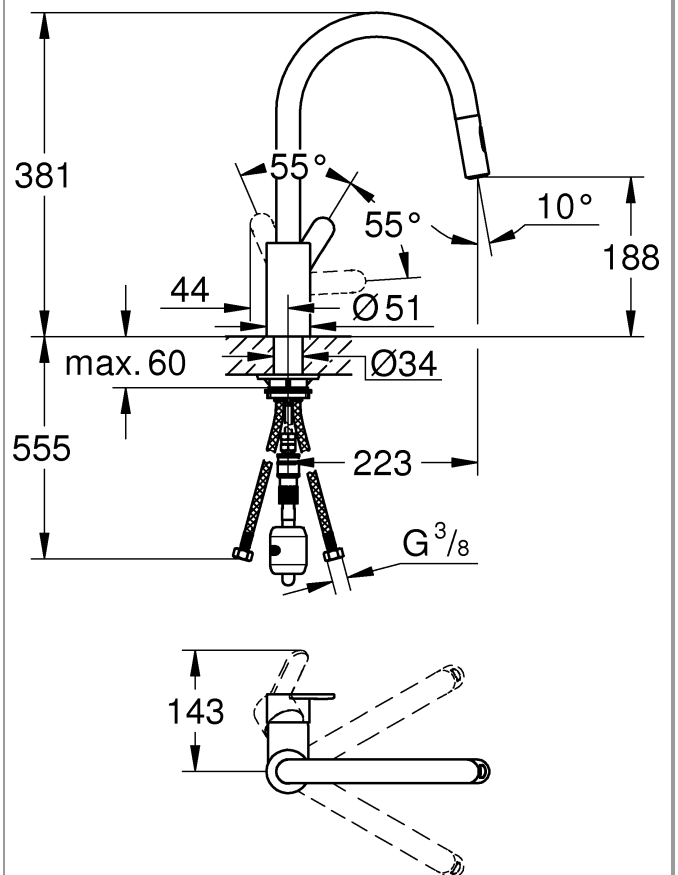

31 126

31 482

DIN 1988  
DIN EN 806

\*19 332

32mm

1

2

3

4

5

6

7

31 482

*19 332	32mm

Pure Freude an Wasser

**GROHE**  
WAVES