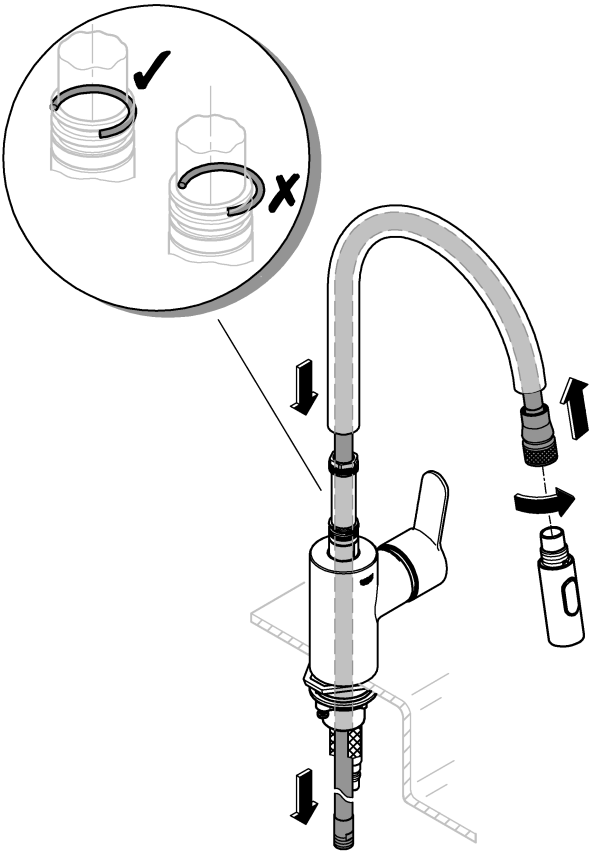

4

5

6

7

31 482

*19 332	32mm

Pure Freude an Wasser

**GROHE**  
WAVES