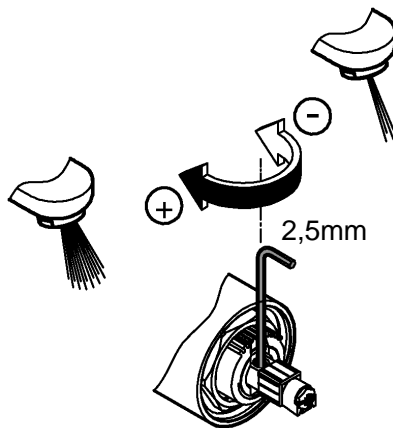

4

5

6

7

31 482

*19 332	32mm

Pure Freude an Wasser

**GROHE**  
WAVES