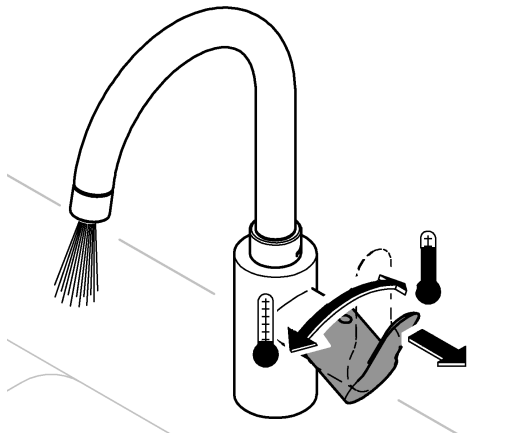

31 483

3mm

2,5mm

SERVICE

3mm

32mm

*19 332