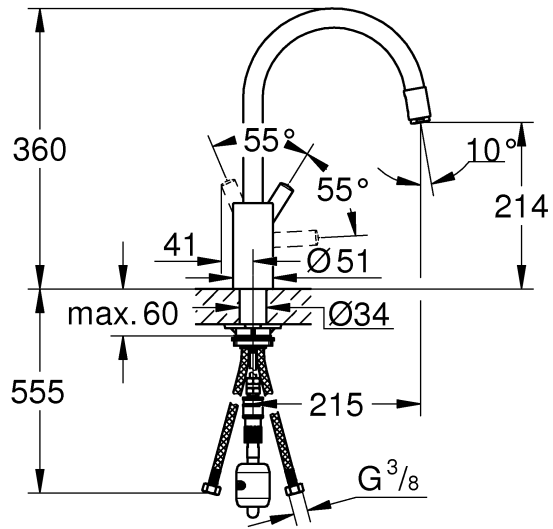

Feel

30 185 (F)
32 671

Feel

31 486

Get

31 484

DIN 1988
DIN EN 806

*19 332

32mm

1

2

3

4

5

6

7

31 484
31 486

Feel

X = 46 630

Get

X = 46 683

X

32mm

Y