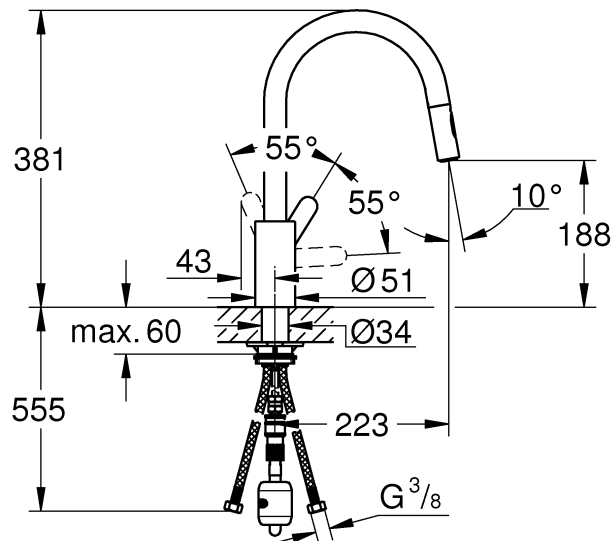

Feel

30 185 (F)
32 671

Feel

31 486

Get

31 484

DIN 1988
DIN EN 806

*19 332

32mm

1

2

3

4

5

6

7

31 484
31 486

Feel

X = 46 630

Get

X = 46 683

X

32mm

Y