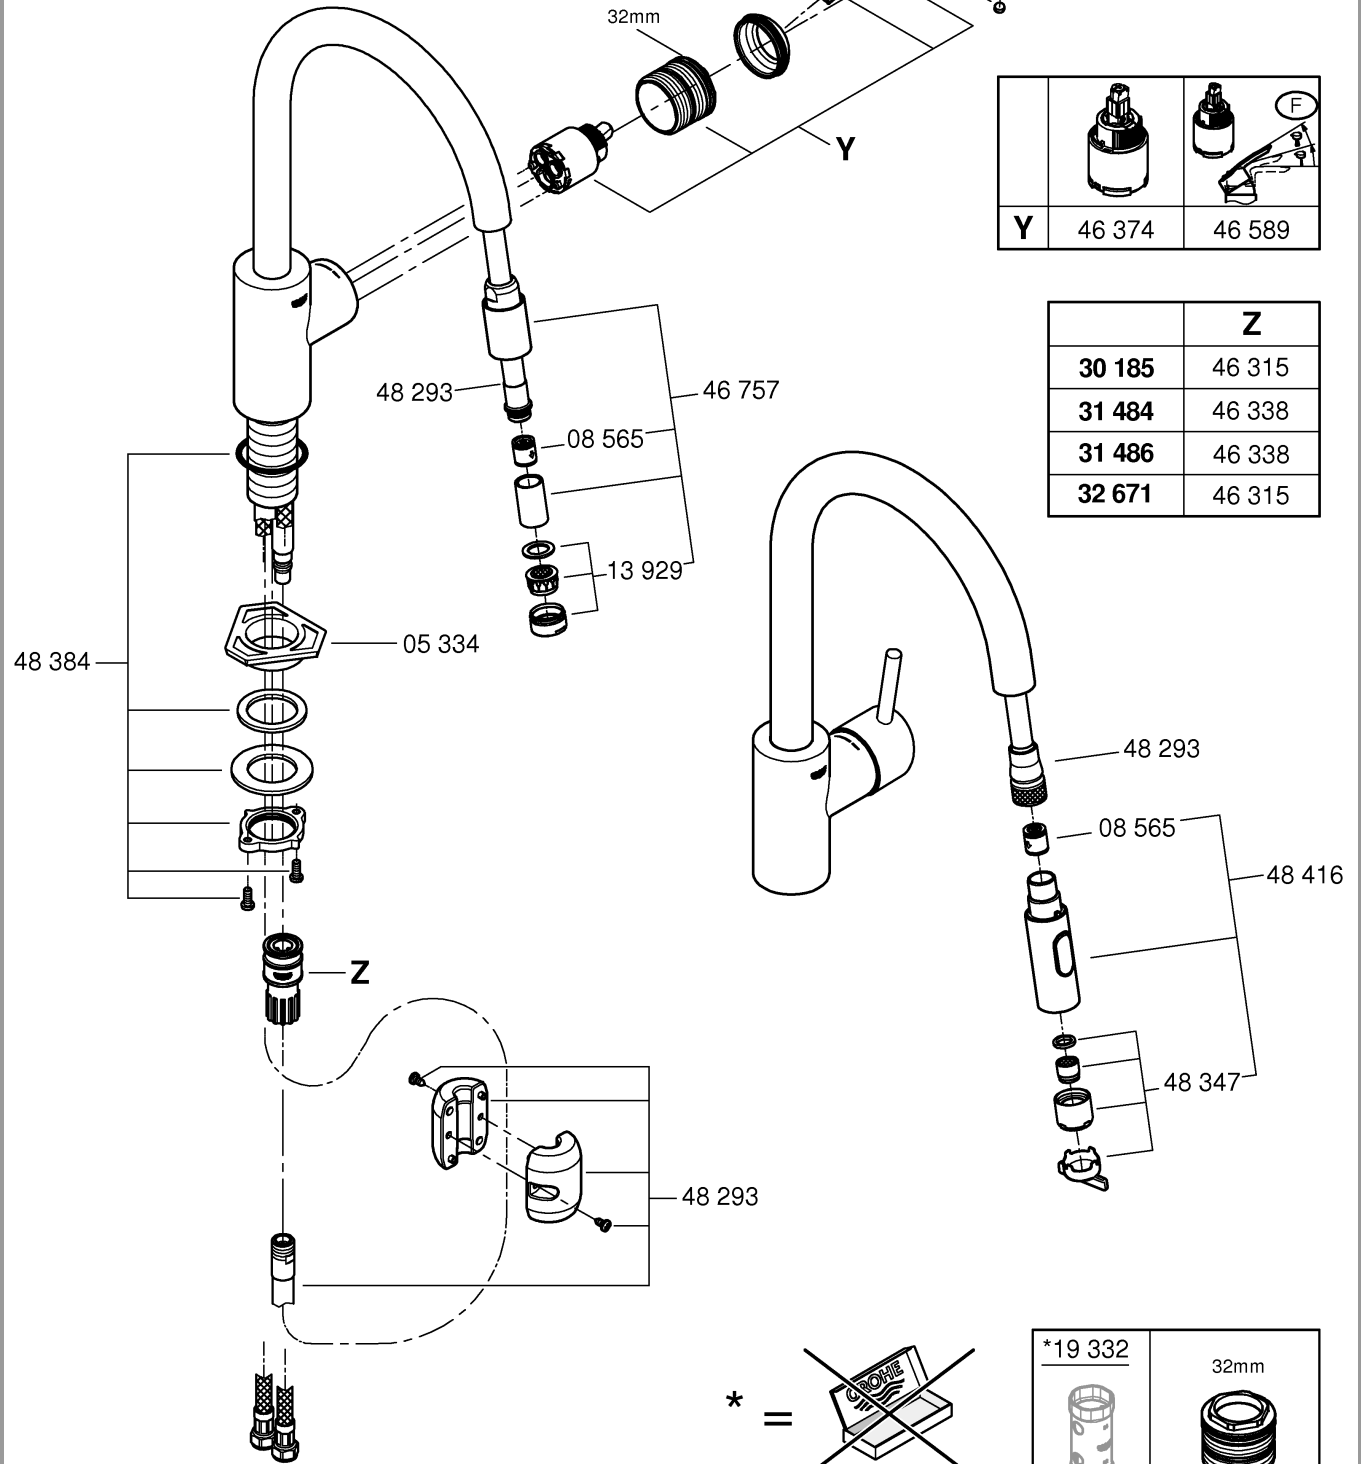

32mm

Y

Y 46 374	46 589