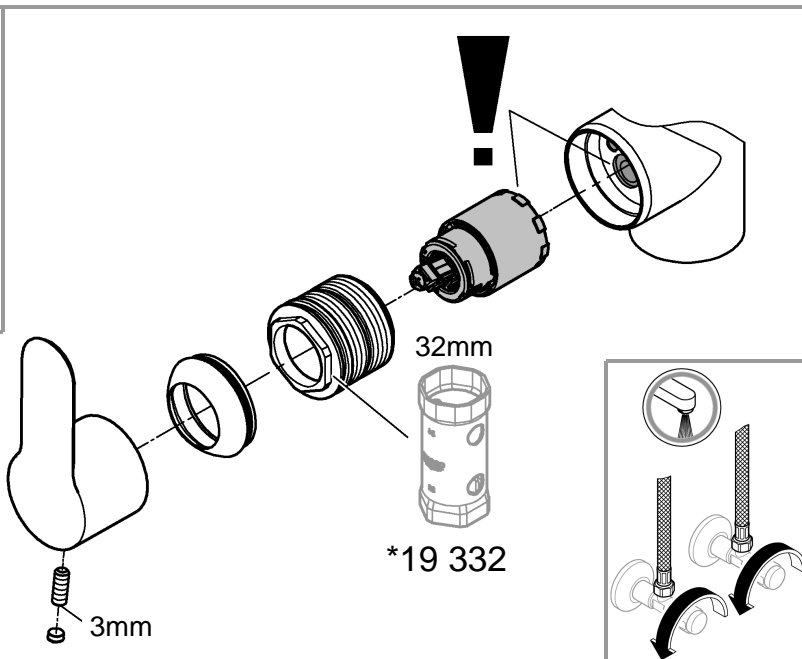

31 484
31 486

Feel

X = 46 630

Get

X = 46 683

X

32mm

Y