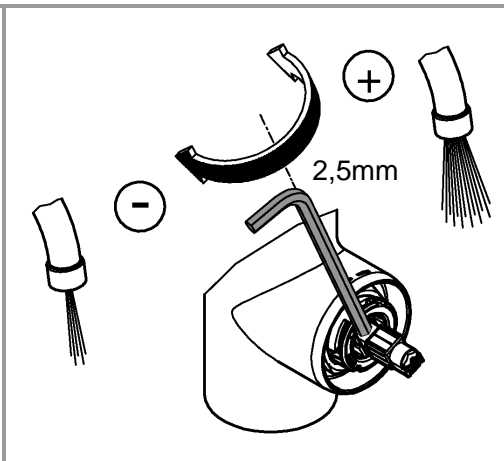

31 484
31 486

Feel

X = 46 630

Get

X = 46 683

X

32mm

Y