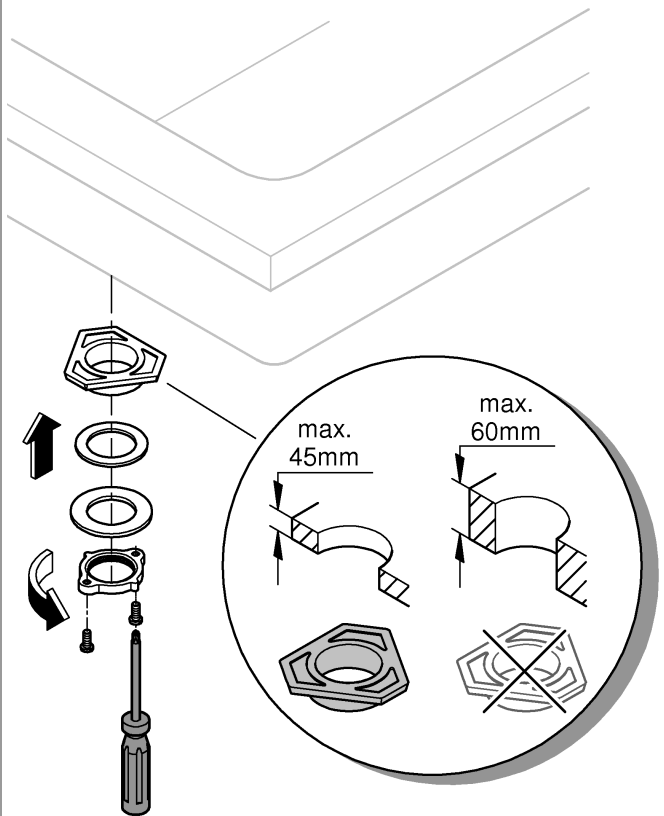

DIN 1988
DIN EN 806

*19 332

32mm

1

2