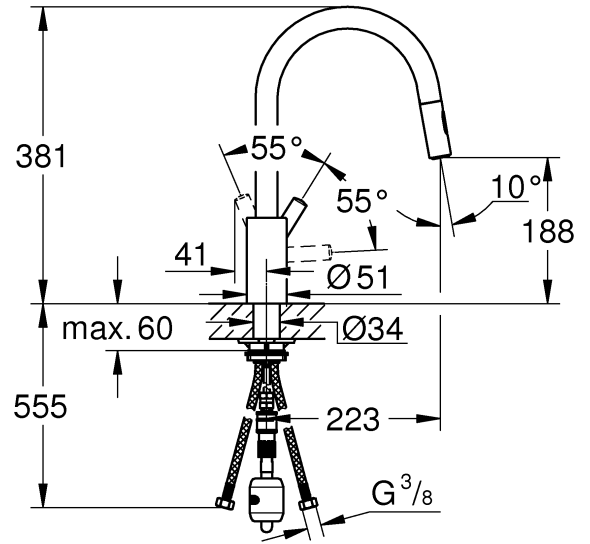

Feel

30 185 (F)
32 671

Feel

31 486

Get

31 484

DIN 1988
DIN EN 806

*19 332

32mm

1

2

3

4

5

6

7

31 484
31 486

Feel

X = 46 630

Get

X = 46 683

X

32mm

Y