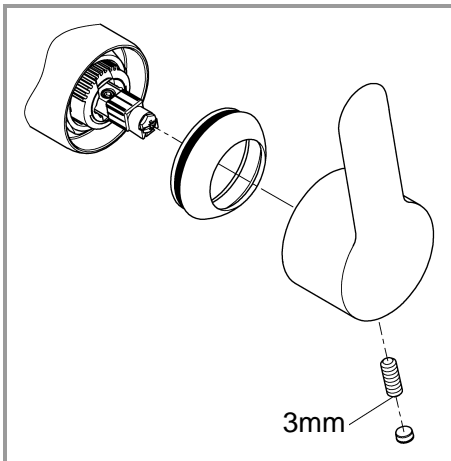

31 484
31 486

Feel

X = 46 630

Get

X = 46 683

X

32mm

Y