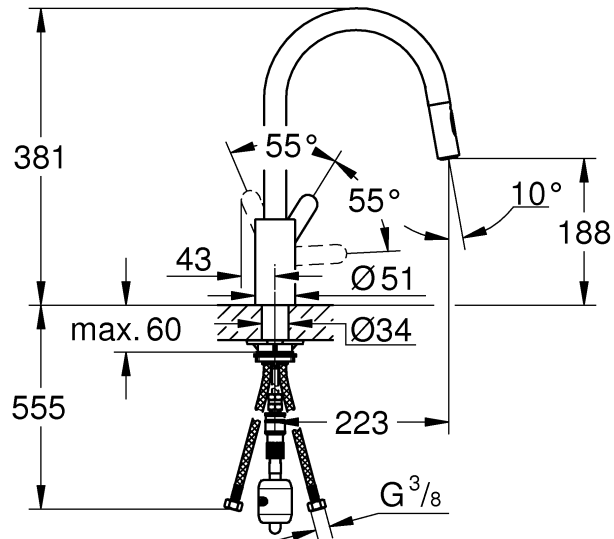

Feel

30 185 (F)
32 671

Feel

31 486

Get

31 484

DIN 1988
DIN EN 806

*19 332
32mm

Feel

X = 46 630

Get

X = 46 683

X

32mm

Y

Y 46 374	46 589