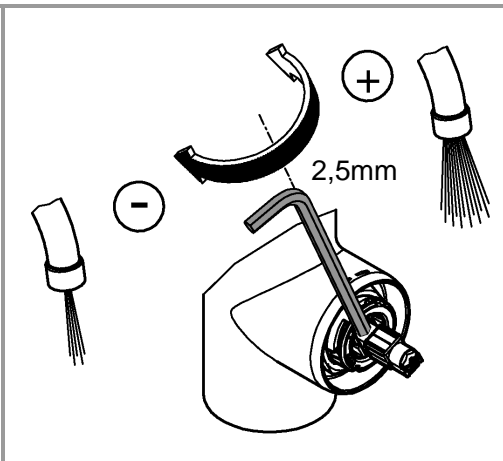

Feel

30 185 (F)
32 671

Feel

31 486

Get

31 484

DIN 1988
DIN EN 806

*19 332
32mm

Feel

X = 46 630

Get

X = 46 683

X

32mm

Y

Y 46 374	46 589