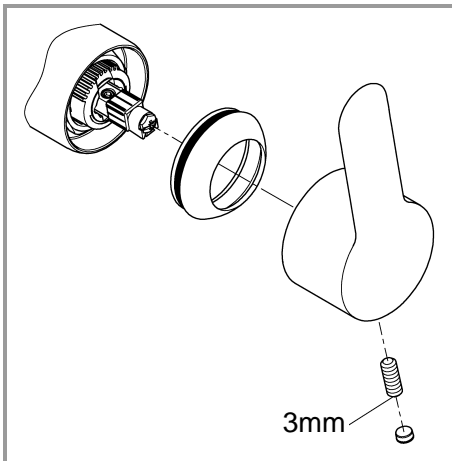

Feel

30 185 (F)
32 671

Feel

31 486

Get

31 484

DIN 1988
DIN EN 806

*19 332
32mm

Feel

X = 46 630

Get

X = 46 683

X

32mm

Y

Y 46 374	46 589