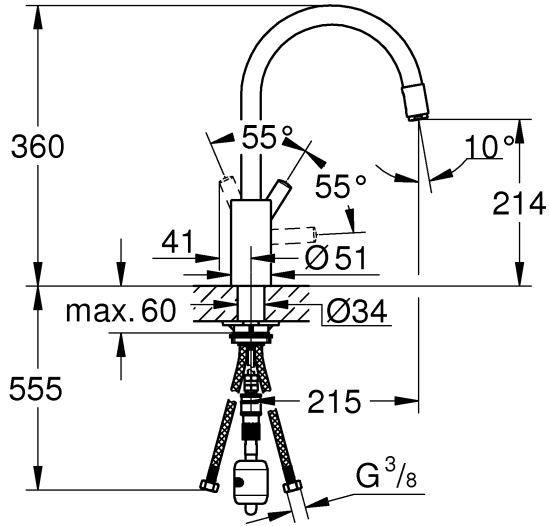

Feel

30 185 (F)
32 671

Feel

31 486

Get

31 484

DIN 1988
DIN EN 806

*19 332
32mm

Feel

X = 46 630

Get

X = 46 683

X

32mm

Y

Y 46 374	46 589