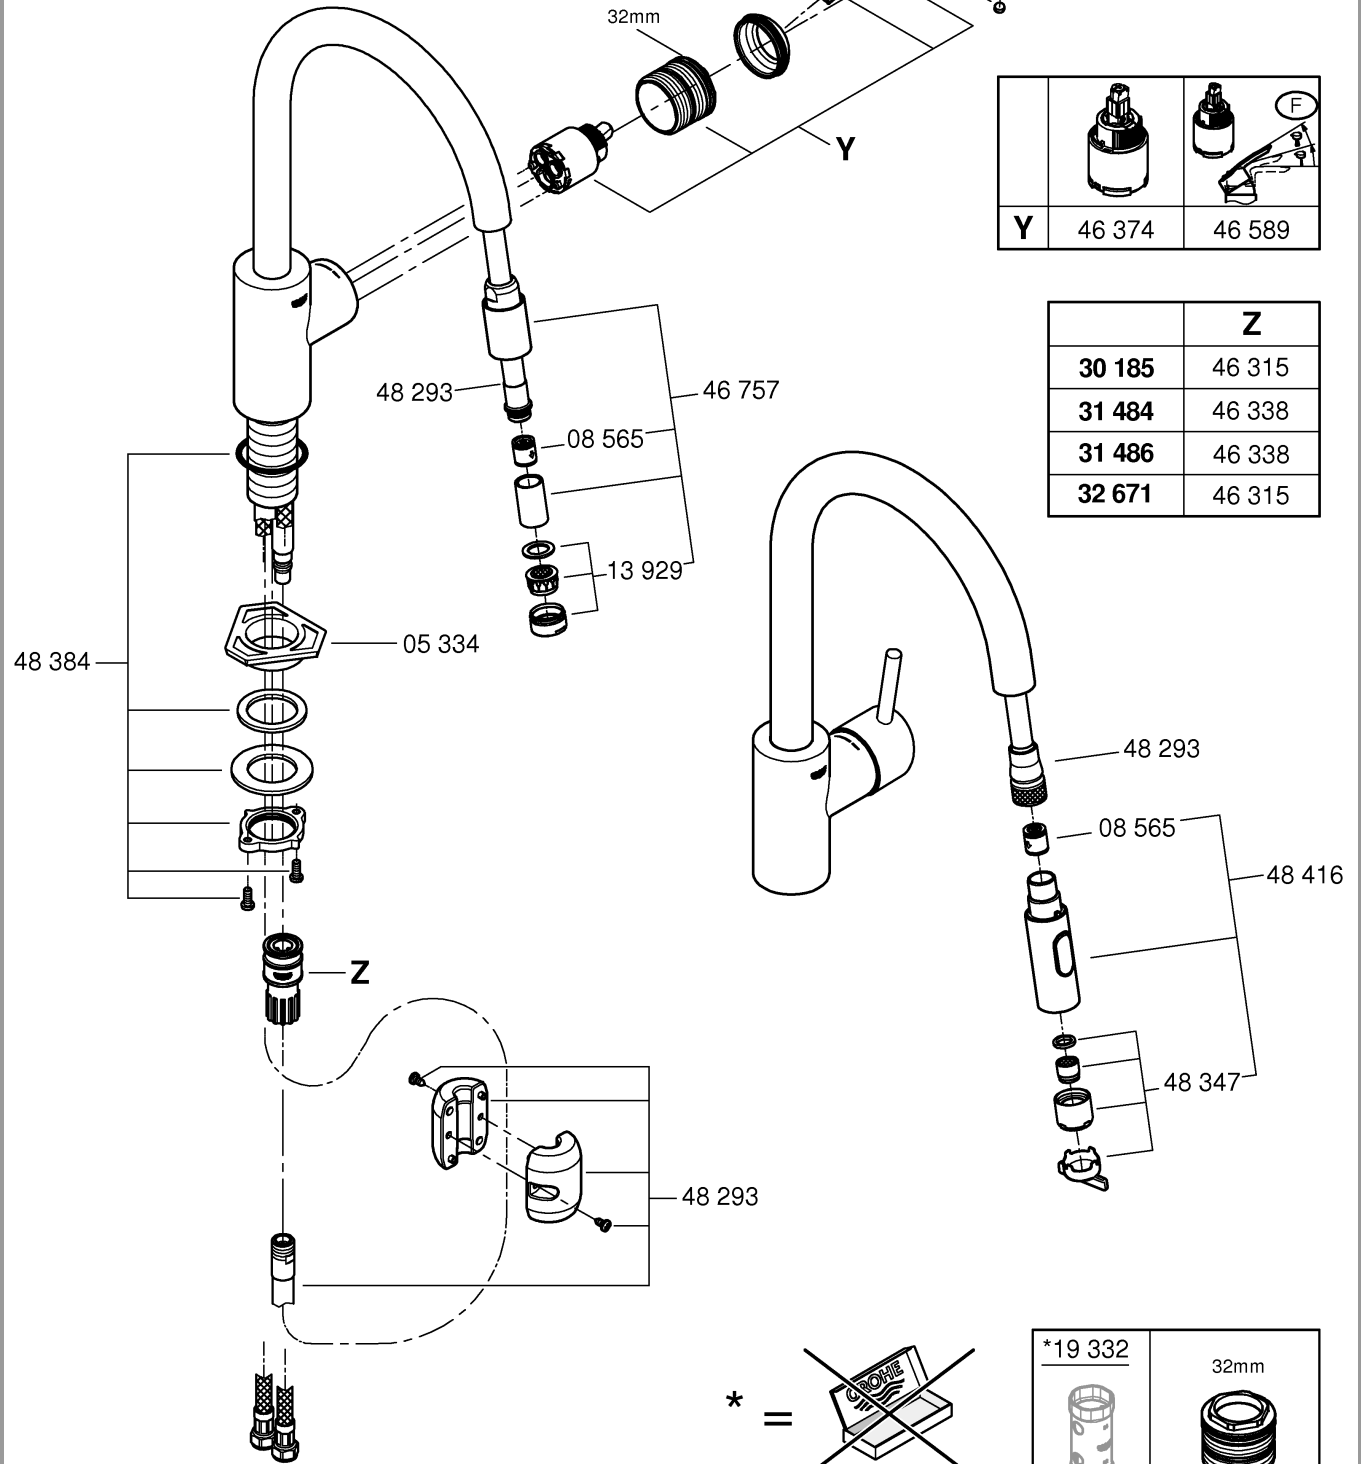

Feel

X = 46 630

Get

X = 46 683

X

32mm

Y

Y 46 374	46 589