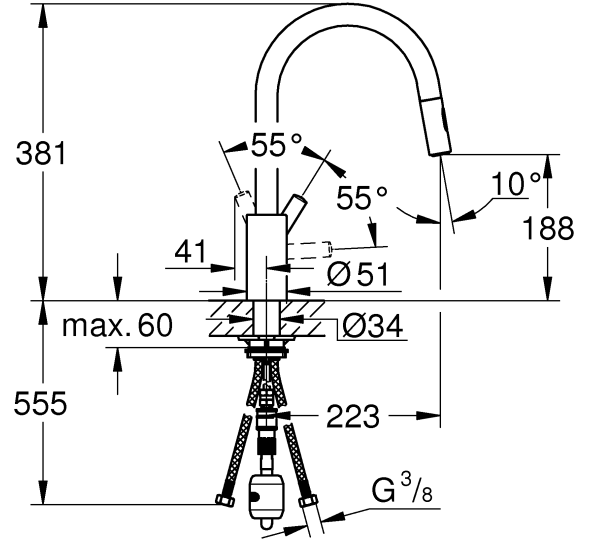

Feel

30 185 (F)
32 671

Feel

31 486

Get

31 484

DIN 1988
DIN EN 806

*19 332
32mm

Feel

X = 46 630

Get

X = 46 683

X

32mm

Y

Y 46 374	46 589