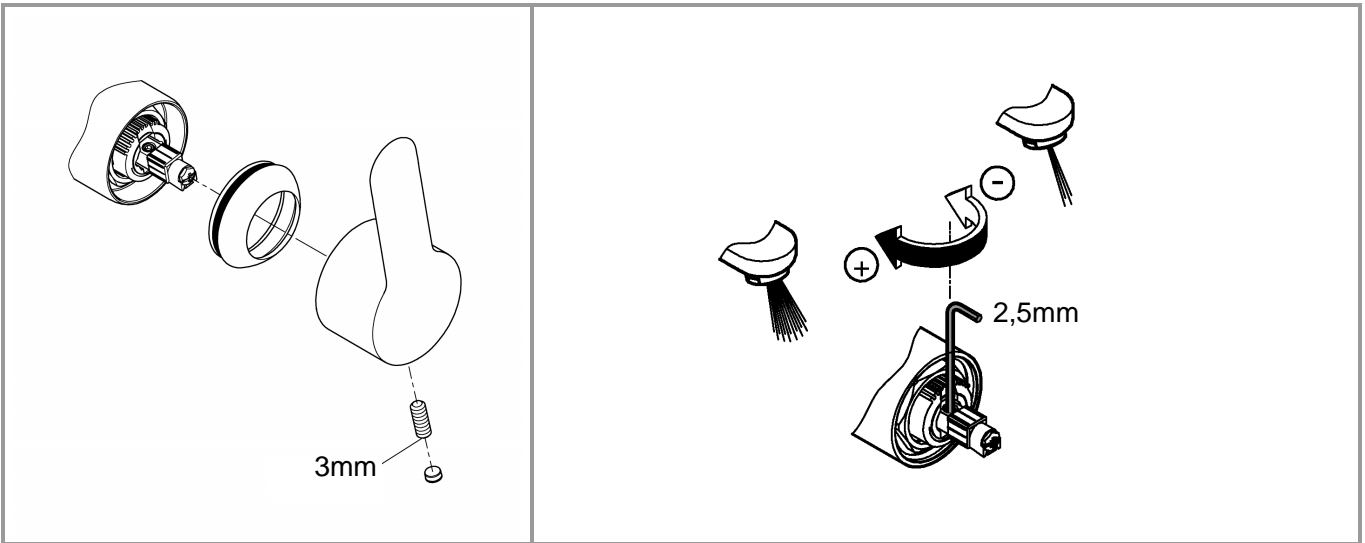

32mm

1

2

3

Pure Freude an Wasser

GROHE
WAVES

D

+49 571 3989 333
helpline@grohe.de