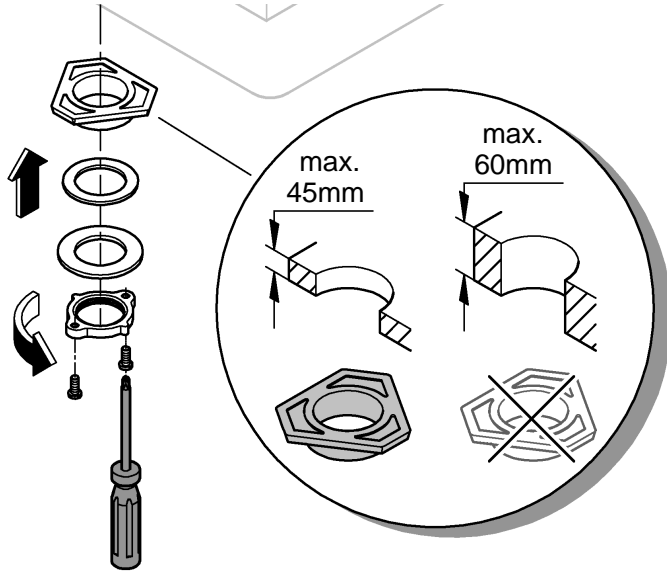

32mm

1

2

3

Pure Freude an Wasser

GROHE
WAVES

D

+49 571 3989 333
helpline@grohe.de