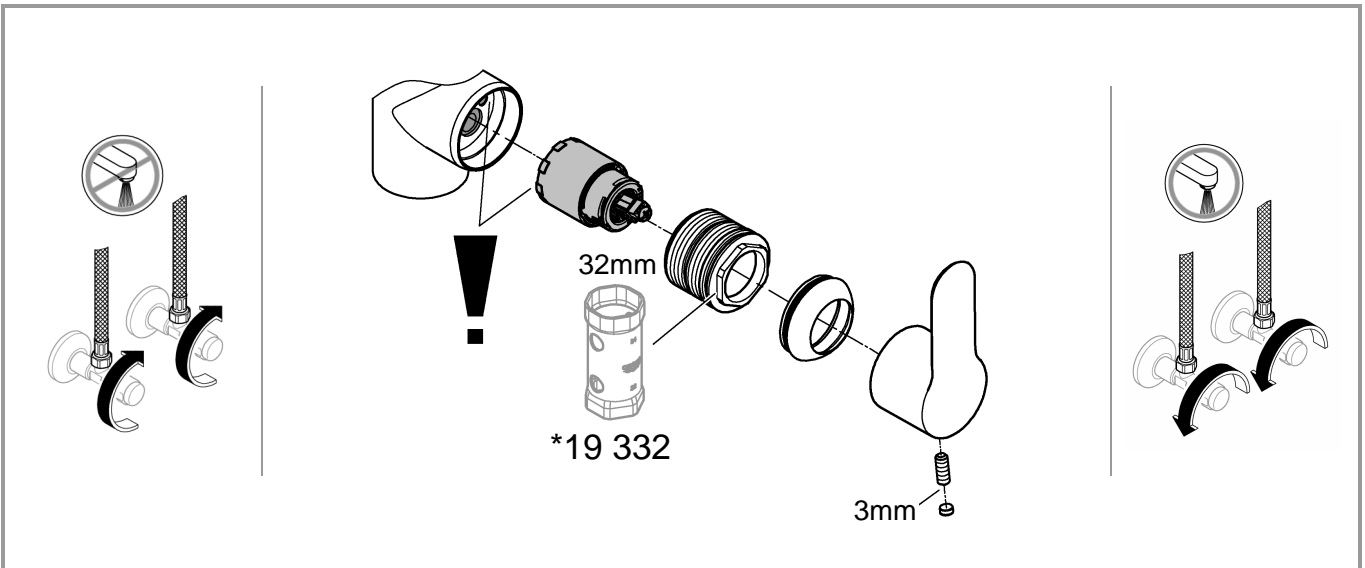

32mm

1

2

3

Pure Freude an Wasser

GROHE
WAVES

D

+49 571 3989 333
helpline@grohe.de