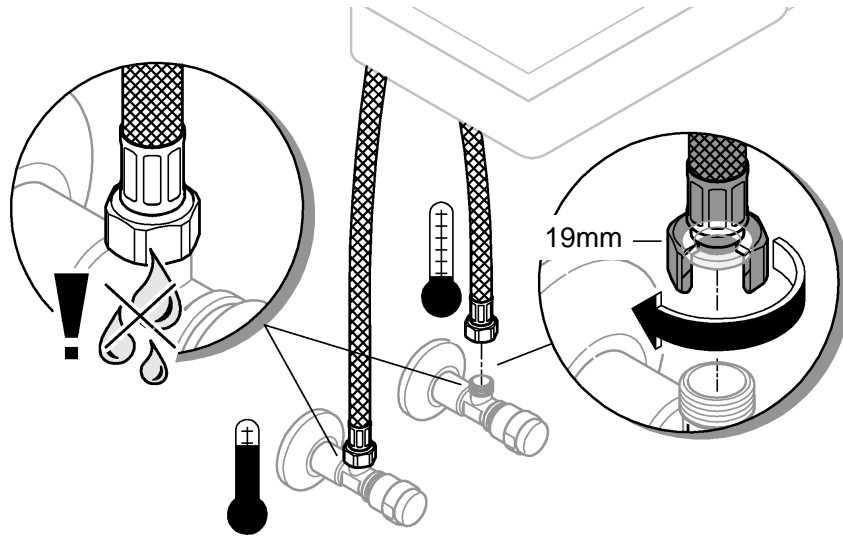

32mm

1

2

3

Pure Freude an Wasser

GROHE
WAVES

D

+49 571 3989 333
helpline@grohe.de