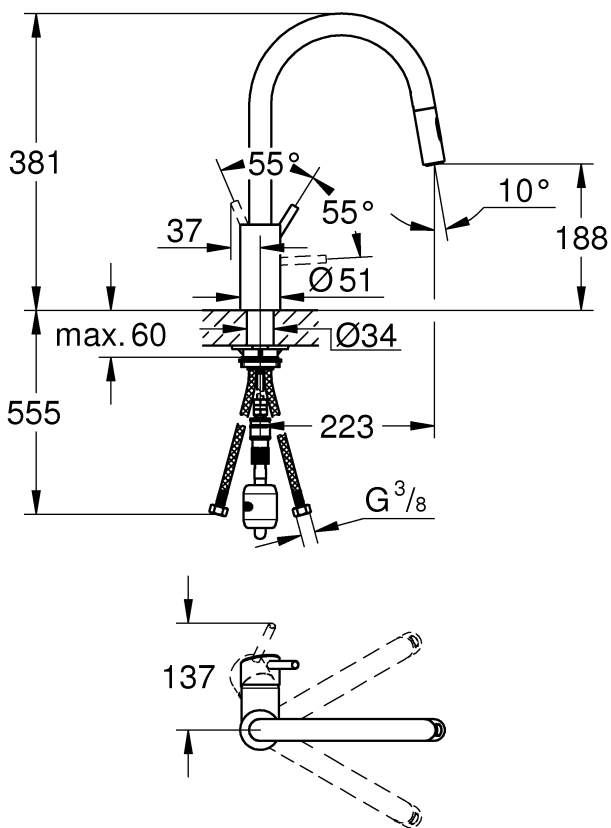

31 483

32 663

DIN 1988
DIN EN 806

*19 332

32mm

1

2

3

4

5

6

7

31 483

*19 332	32mm

Pure Freude an Wasser

GROHE
WAVES