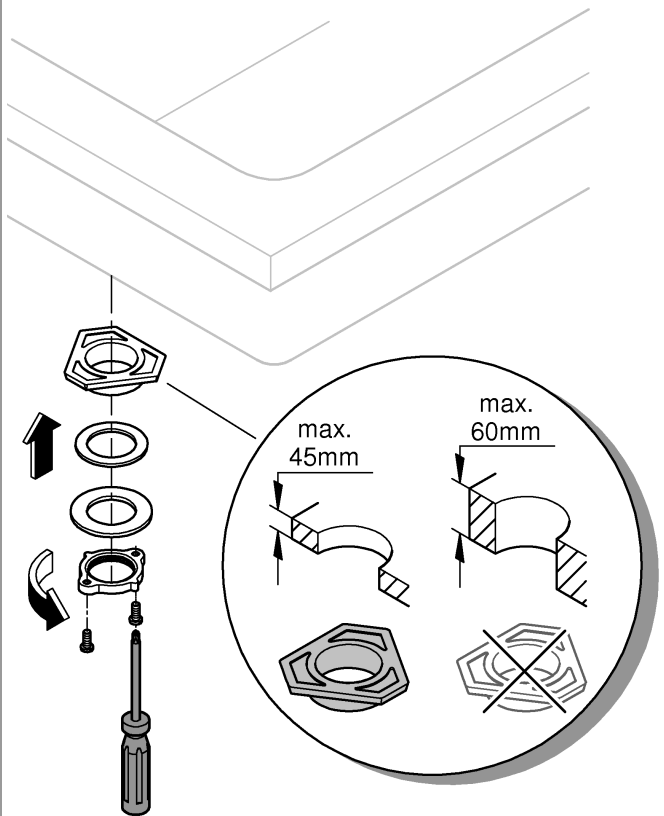

31 483

32 663

DIN 1988
DIN EN 806

*19 332

32mm

1

2

3

4

5

6

7

31 483

*19 332	32mm

Pure Freude an Wasser

GROHE
WAVES