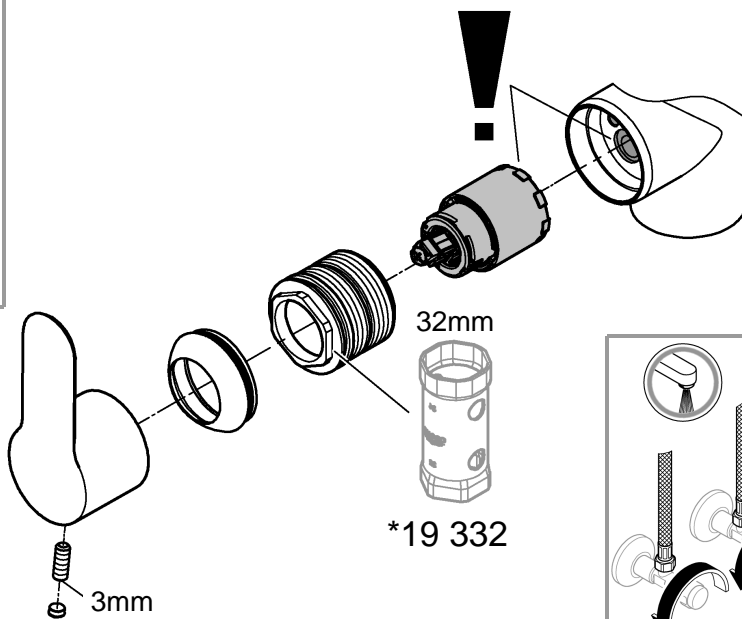

31 483

32 663

DIN 1988
DIN EN 806

*19 332

32mm

1

2

3

4

5

6

7

31 483

*19 332	32mm

Pure Freude an Wasser

GROHE
WAVES