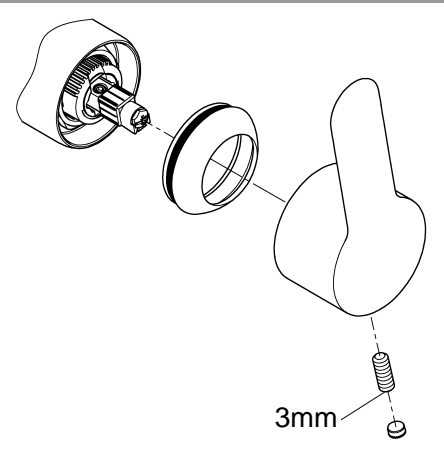

31 483

32 663

DIN 1988
DIN EN 806

*19 332

32mm

1

2

3

4

5

6

7

31 483

*19 332	32mm

Pure Freude an Wasser

GROHE
WAVES