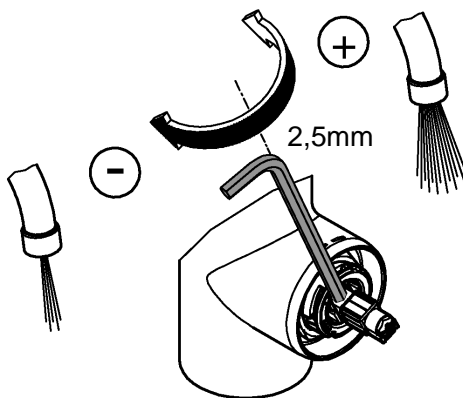

31 483

32 663

DIN 1988
DIN EN 806

*19 332

32mm

1

2

3

4

5

6

7

31 483

*19 332	32mm

Pure Freude an Wasser

GROHE
WAVES