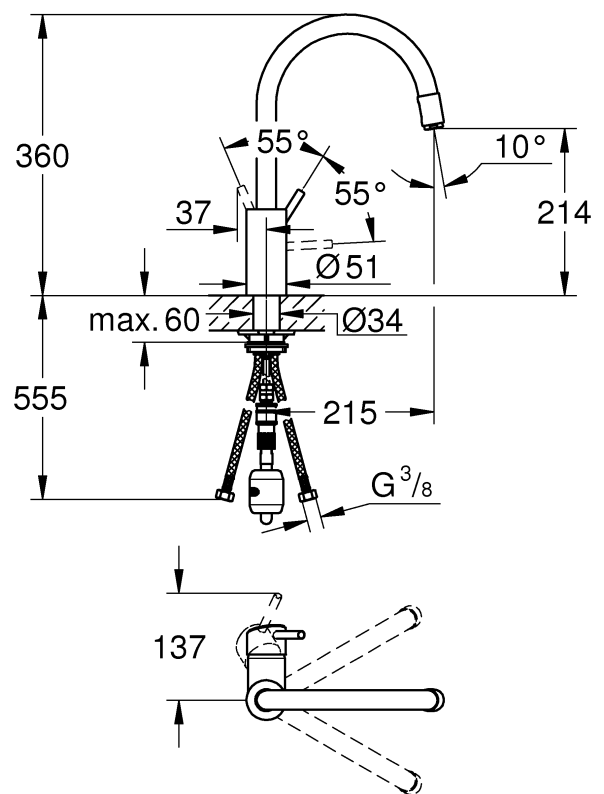

31 483

32 663

DIN 1988
DIN EN 806

*19 332

32mm

1

2

3

4

5

6

7

31 483

*19 332	32mm

Pure Freude an Wasser

GROHE
WAVES