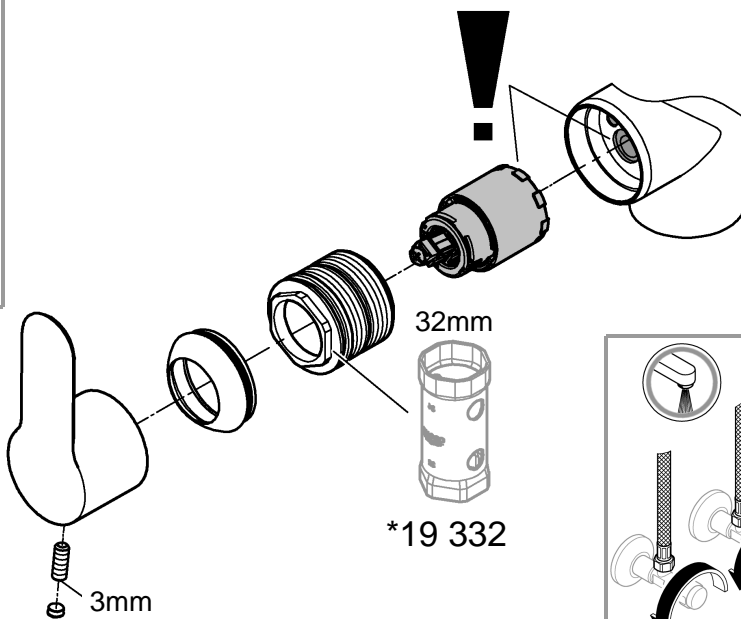

31 483

32 663

DIN 1988  
DIN EN 806

\*19 332

32mm

1

2

3

4

5

6

7

31 483

*19 332	32mm

Pure Freude an Wasser

**GROHE**  
Pure Freude an Wasser