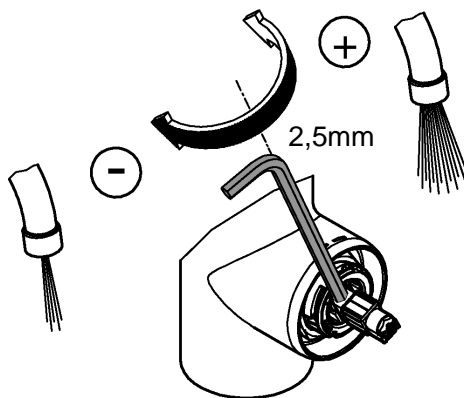

31 483

32 663

DIN 1988  
DIN EN 806

\*19 332

32mm

1

2

3

4

5

6

7

31 483

*19 332	32mm

Pure Freude an Wasser

**GROHE**  
Pure Freude an Wasser