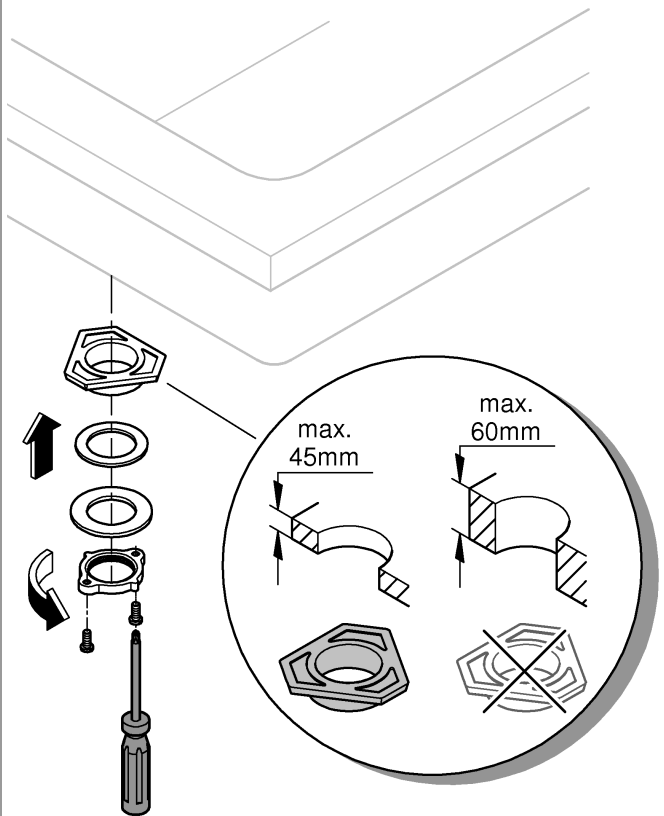

31 483

32 663

DIN 1988  
DIN EN 806

\*19 332

32mm

1

2

3

4

5

6

7

31 483

*19 332	32mm

Pure Freude an Wasser

**GROHE**  
Pure Freude an Wasser