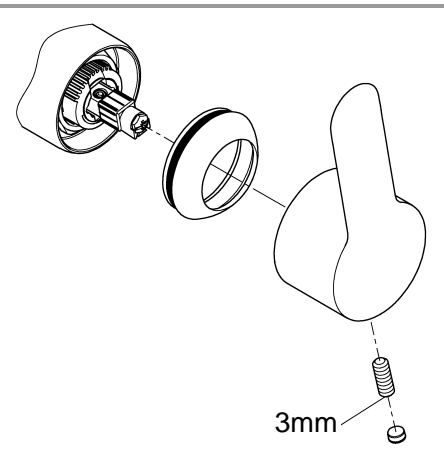

31 483

32 663

DIN 1988  
DIN EN 806

\*19 332

32mm

1

2

3

4

5

6

7

31 483

*19 332	32mm

Pure Freude an Wasser

**GROHE**  
Pure Freude an Wasser