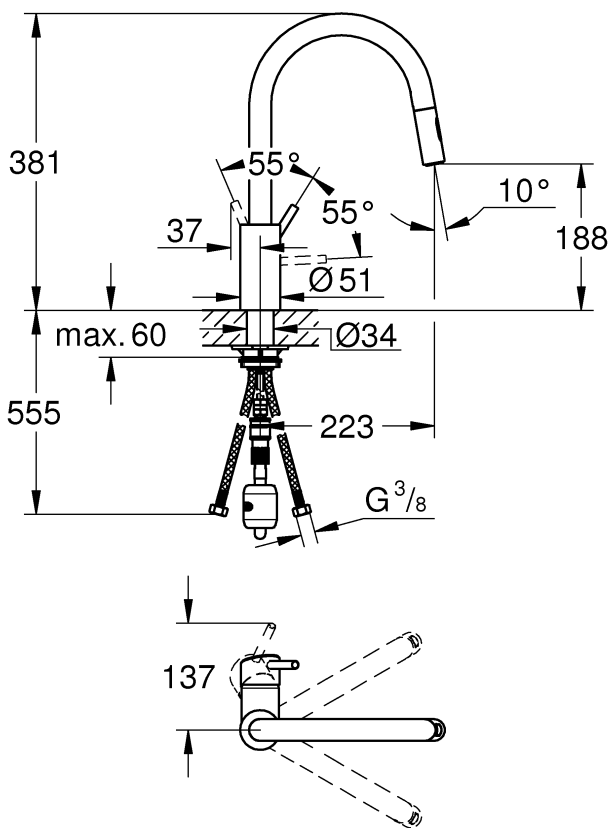

31 483

32 663

DIN 1988  
DIN EN 806

\*19 332

32mm

1

2

3

4

5

6

7

31 483

*19 332	32mm

Pure Freude an Wasser

**GROHE**  
Pure Freude an Wasser