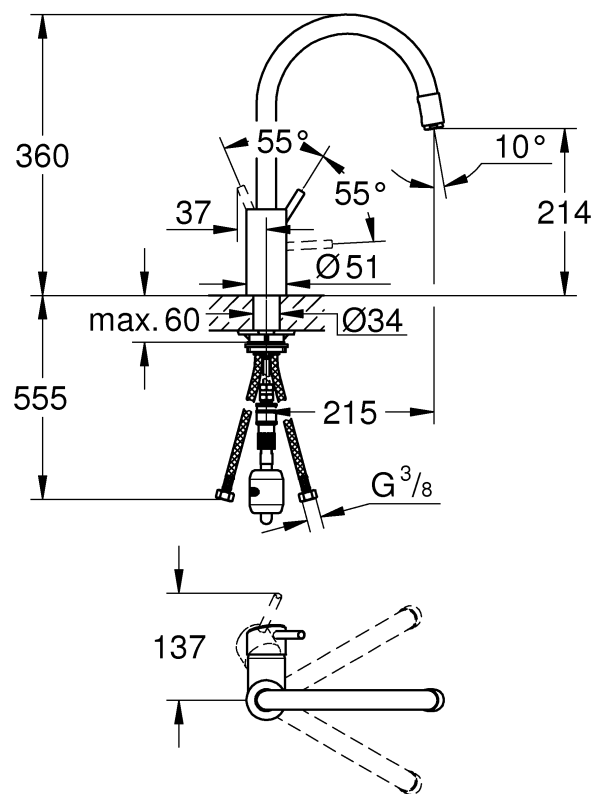

31 483

32 663

DIN 1988  
DIN EN 806

\*19 332

32mm

1

2

3

4

5

6

7

31 483

*19 332	32mm

Pure Freude an Wasser

**GROHE**  
Pure Freude an Wasser