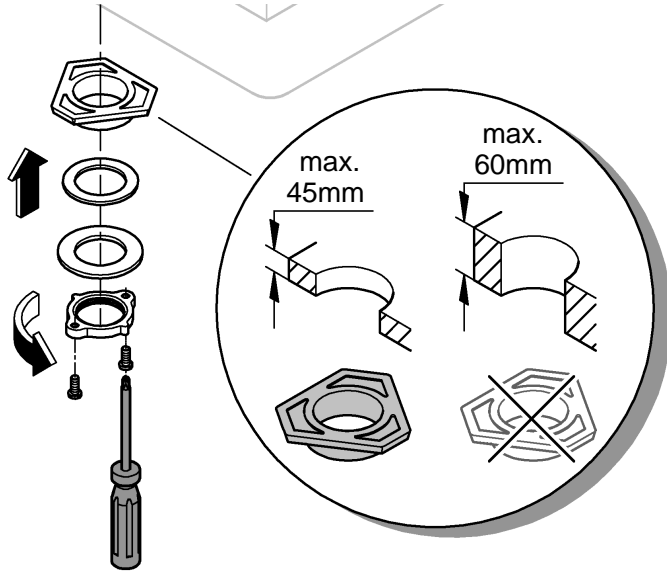

32mm

1

2

3

Feel

X = 46 630

Get

X = 46 683