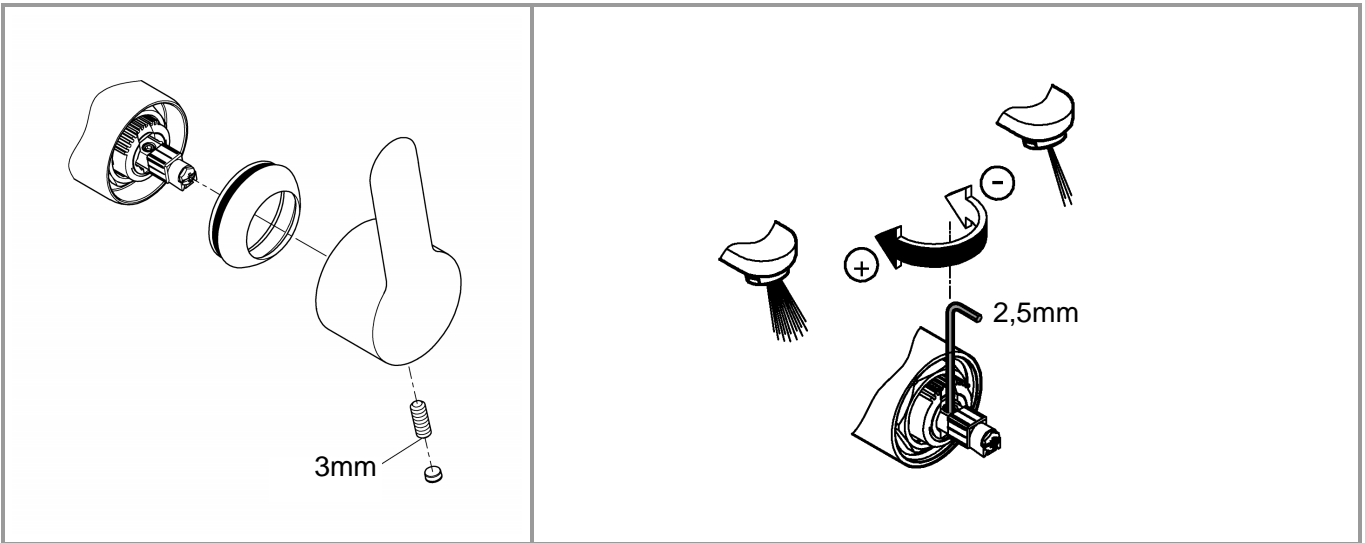

32mm

1

2

3

Feel

X = 46 630

Get

X = 46 683