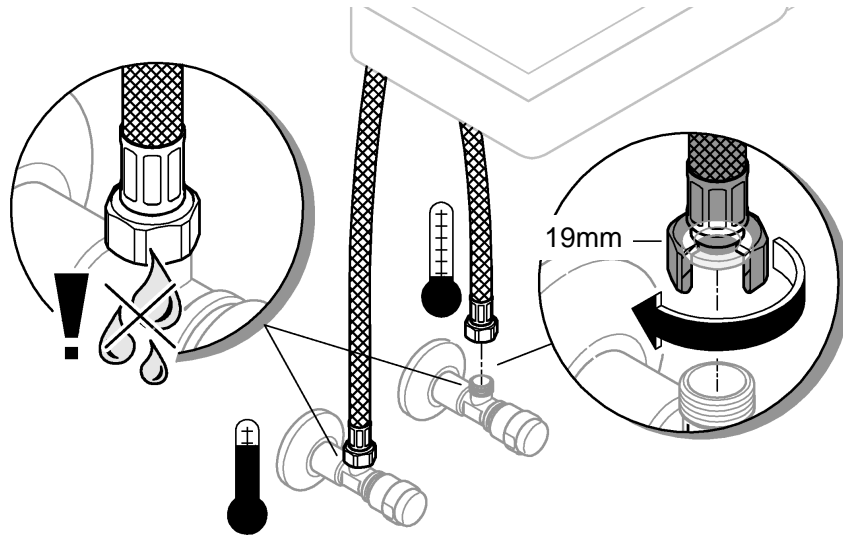

32mm

1

2

3

Feel

X = 46 630

Get

X = 46 683