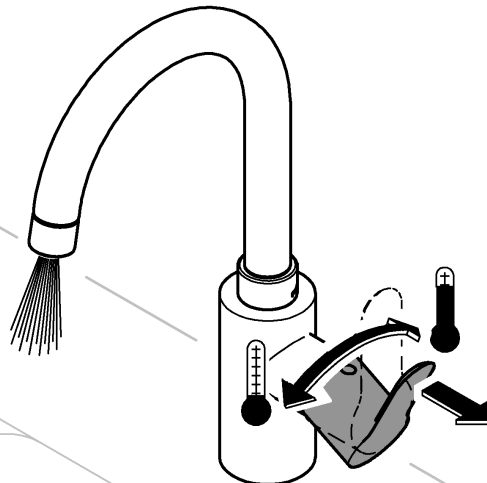

32mm

1

2

3

Feel

X = 46 630

Get

X = 46 683