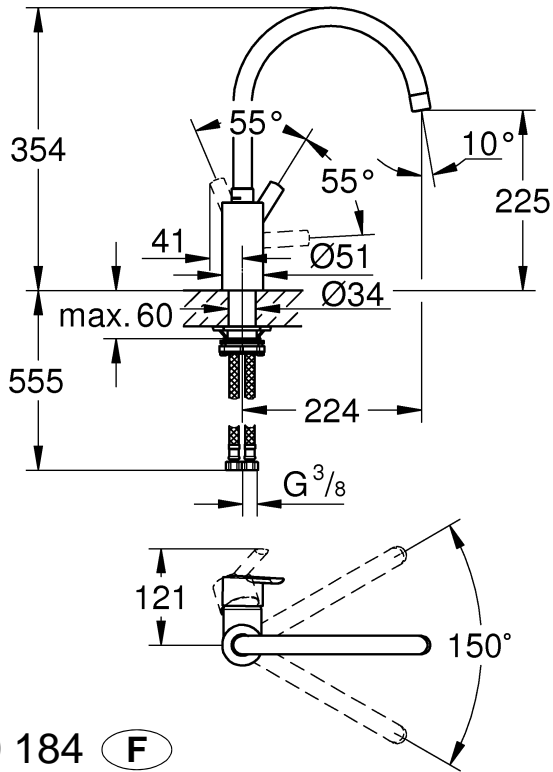

Feel

30 184 (F)

Feel

32 670

Get

31 494

DIN 1988
DIN EN 806

*19 332

32mm

1

2

3

Feel

X = 46 630

Get

X = 46 683