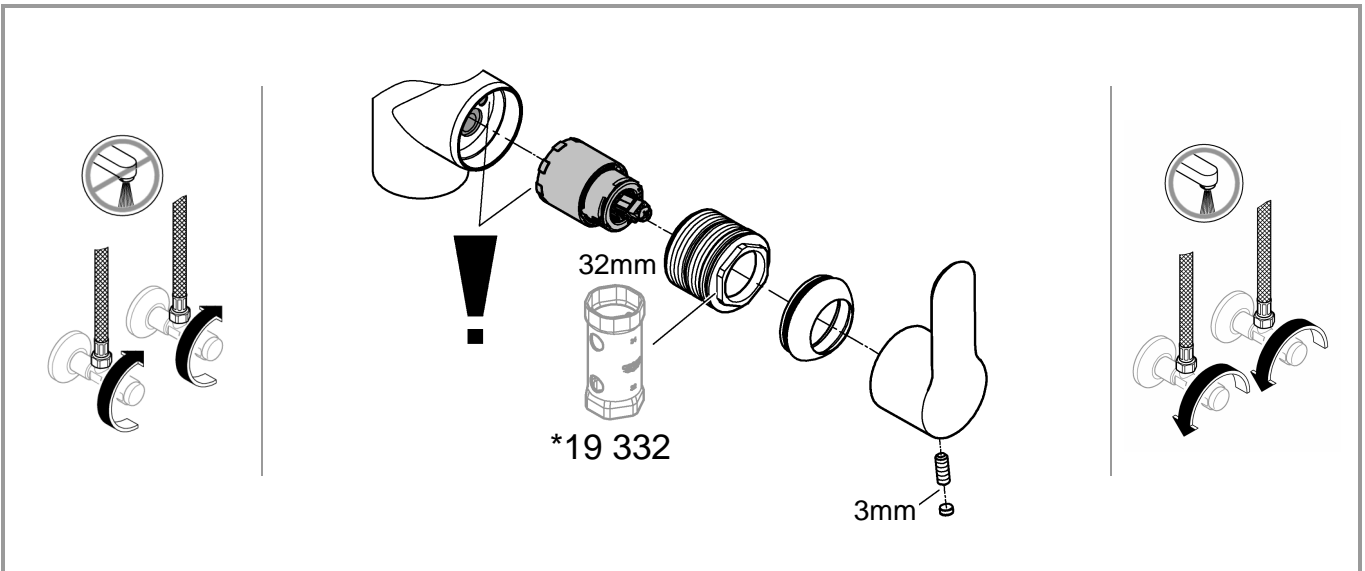

32mm

1

2

3

Feel

X = 46 630

Get

X = 46 683