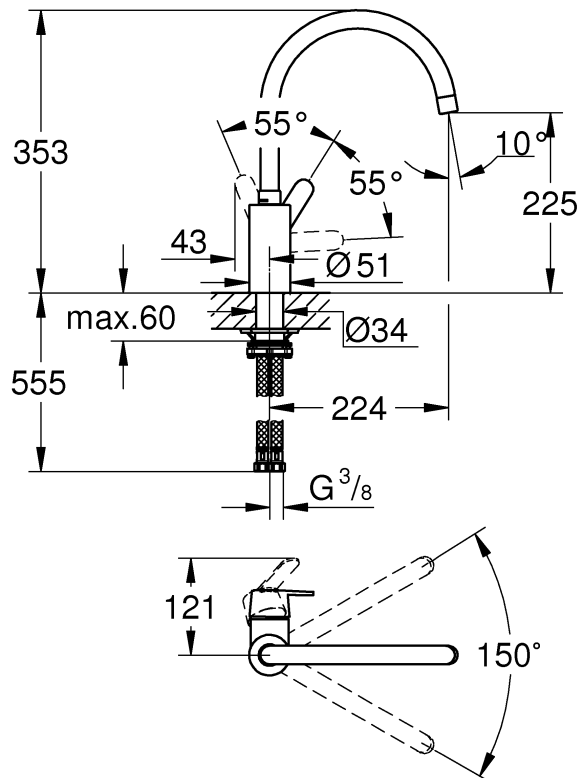

Feel

30 184 (F)

Feel

32 670

Get

31 494

DIN 1988
DIN EN 806

*19 332

32mm

1

2

3

Feel

X = 46 630

Get

X = 46 683