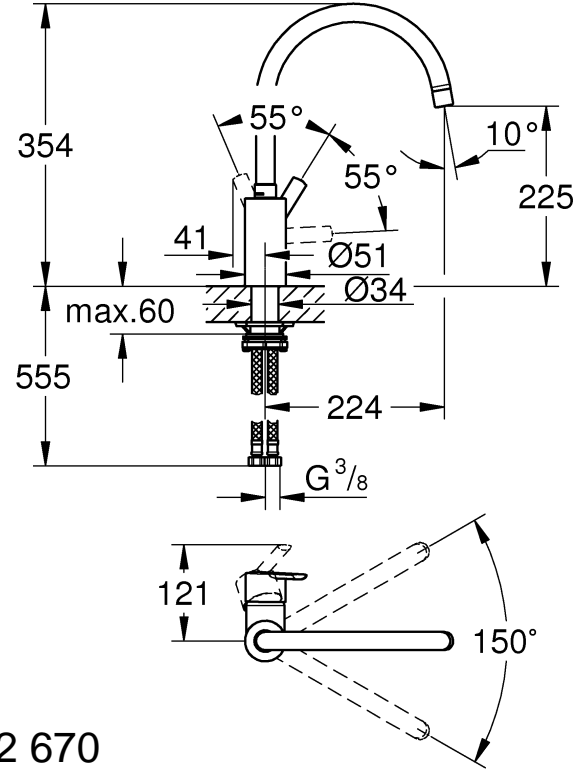

Feel

30 184 (F)

Feel

32 670

Get

31 494

DIN 1988
DIN EN 806

*19 332

32mm

1

2

3

Feel

X = 46 630

Get

X = 46 683