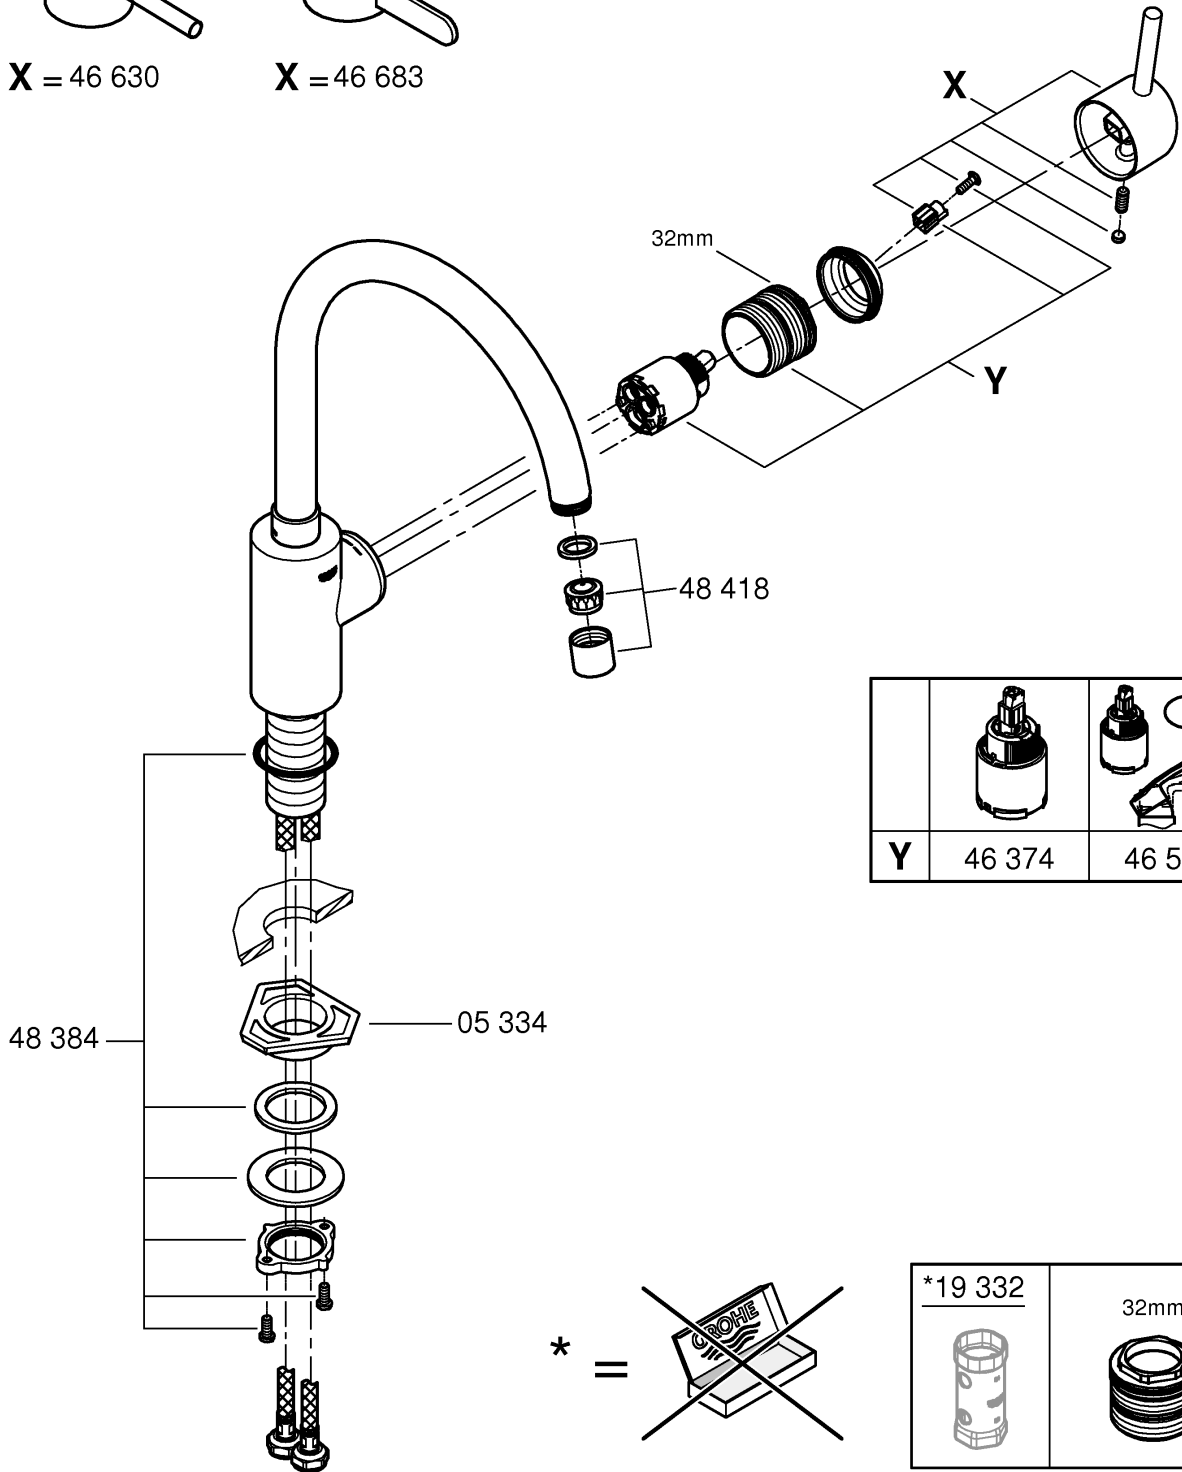

32mm

1

2

3

Feel

X = 46 630

Get

X = 46 683