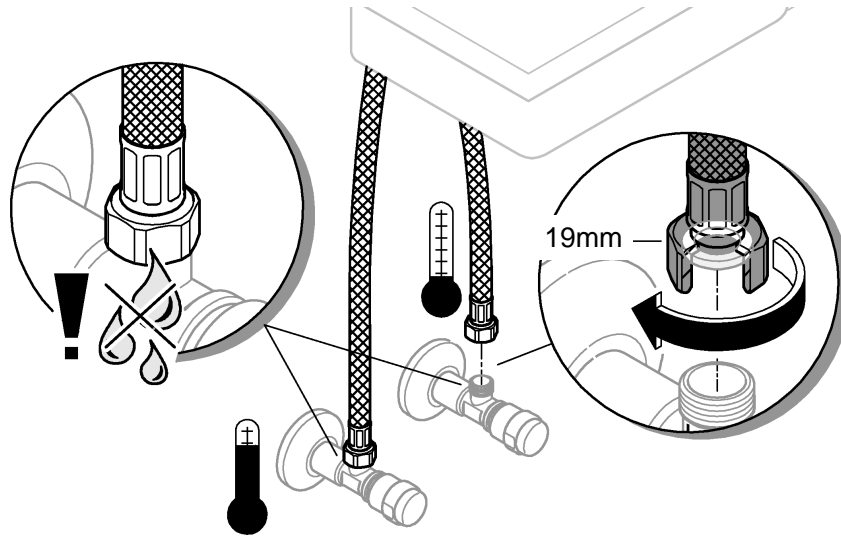

32mm

1

2

3

Feel

X = 46 630

Get

X = 46 683