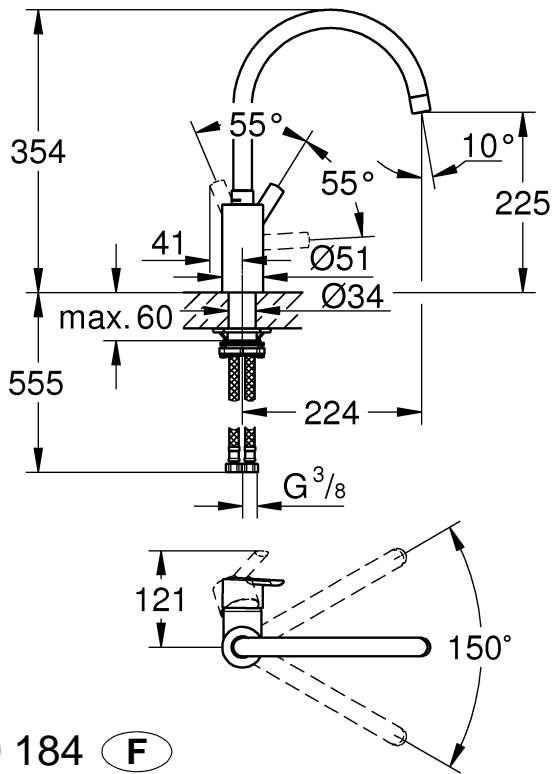

Feel

30 184 (F)

Feel

32 670

Get

31 494

DIN 1988
DIN EN 806

*19 332

32mm

1

2

3

Feel

X = 46 630

Get

X = 46 683