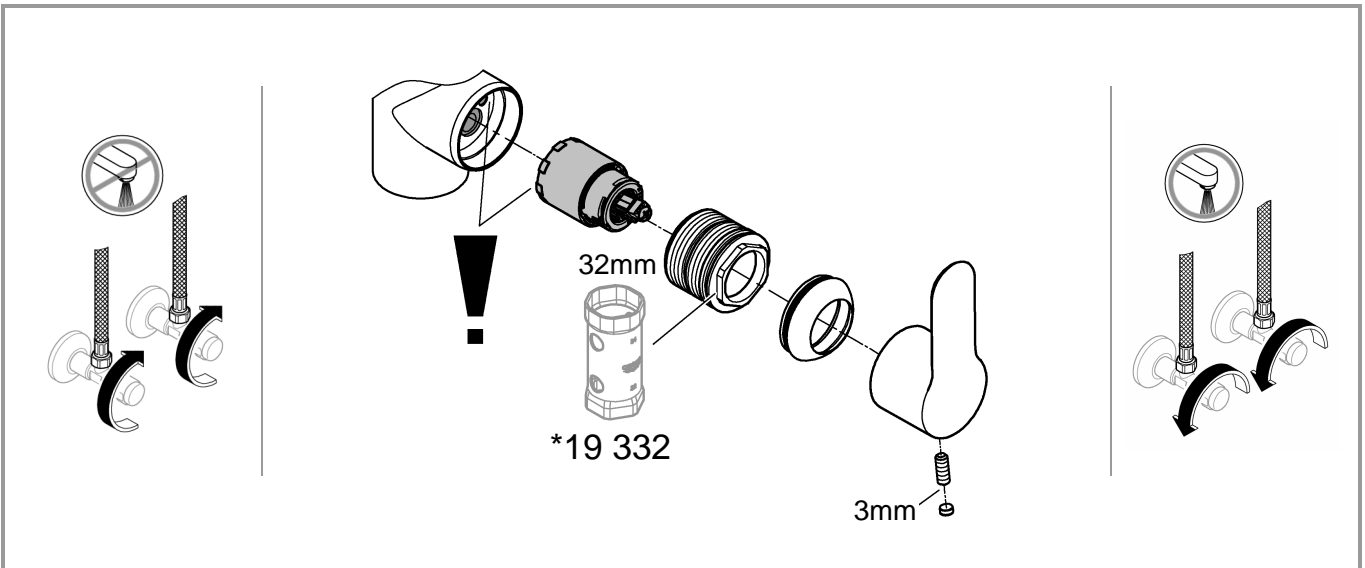

32mm

1

2

3

Feel

X = 46 630

Get

X = 46 683