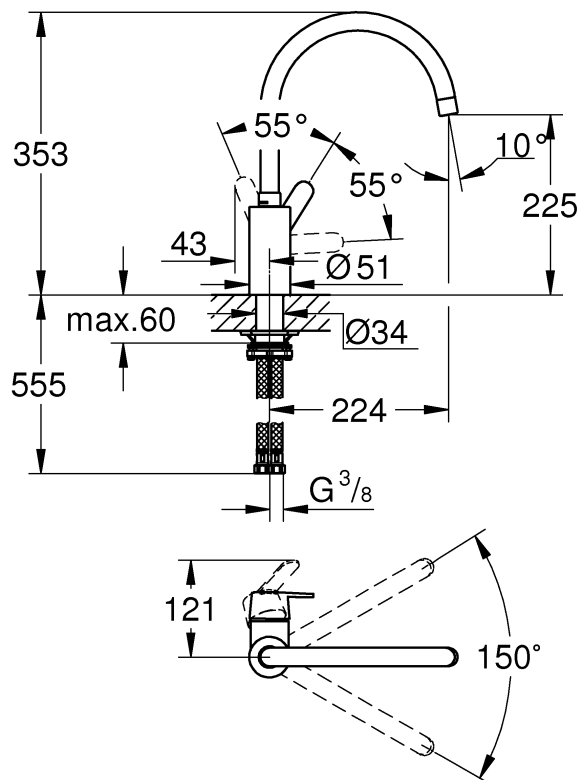

Feel

30 184 (F)

Feel

32 670

Get

31 494

DIN 1988
DIN EN 806

*19 332

32mm

1

2

3

Feel

X = 46 630

Get

X = 46 683