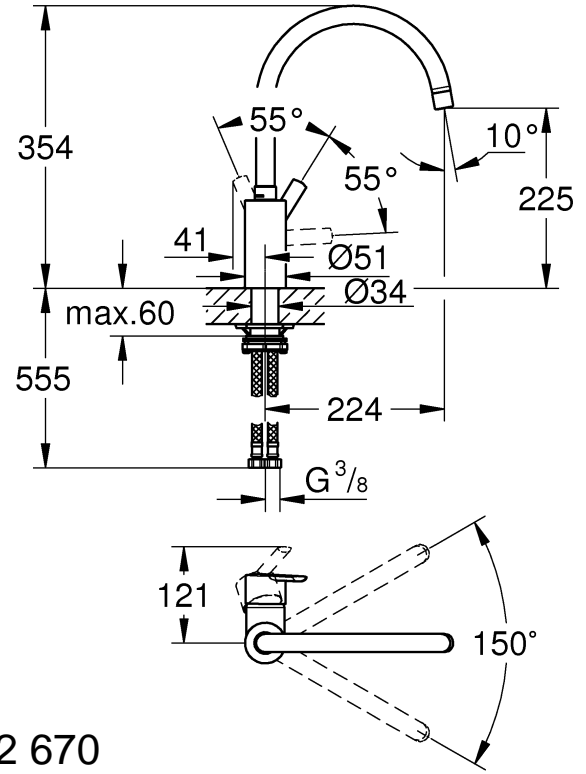

Feel

30 184 (F)

Feel

32 670

Get

31 494

DIN 1988
DIN EN 806

*19 332

32mm

1

2

3

Feel

X = 46 630

Get

X = 46 683