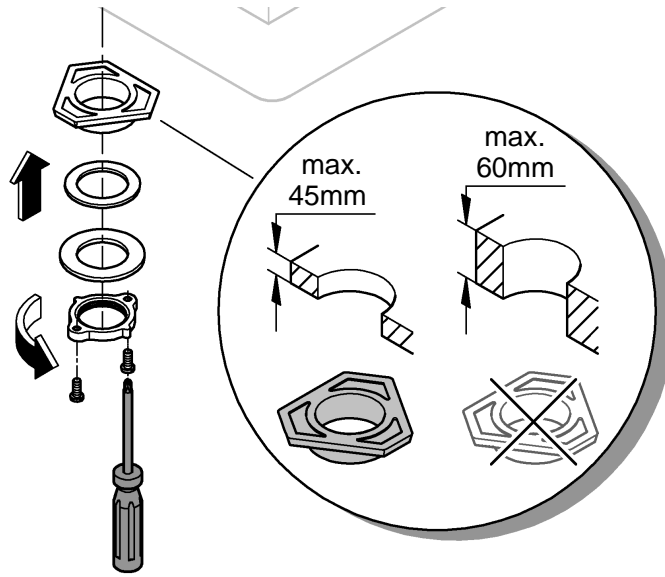

32mm

1

2

3

Feel

X = 46 630

Get

X = 46 683