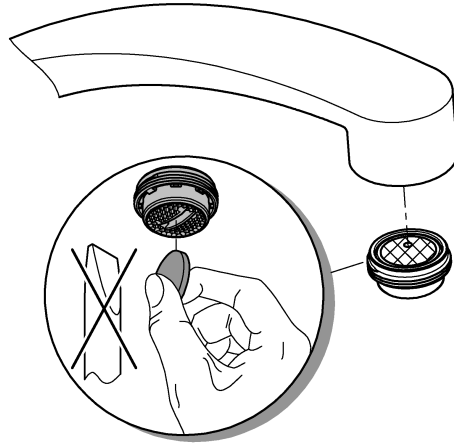

3mm

3mm

*19 332

max. 7Nm

32mm

max. 12Nm