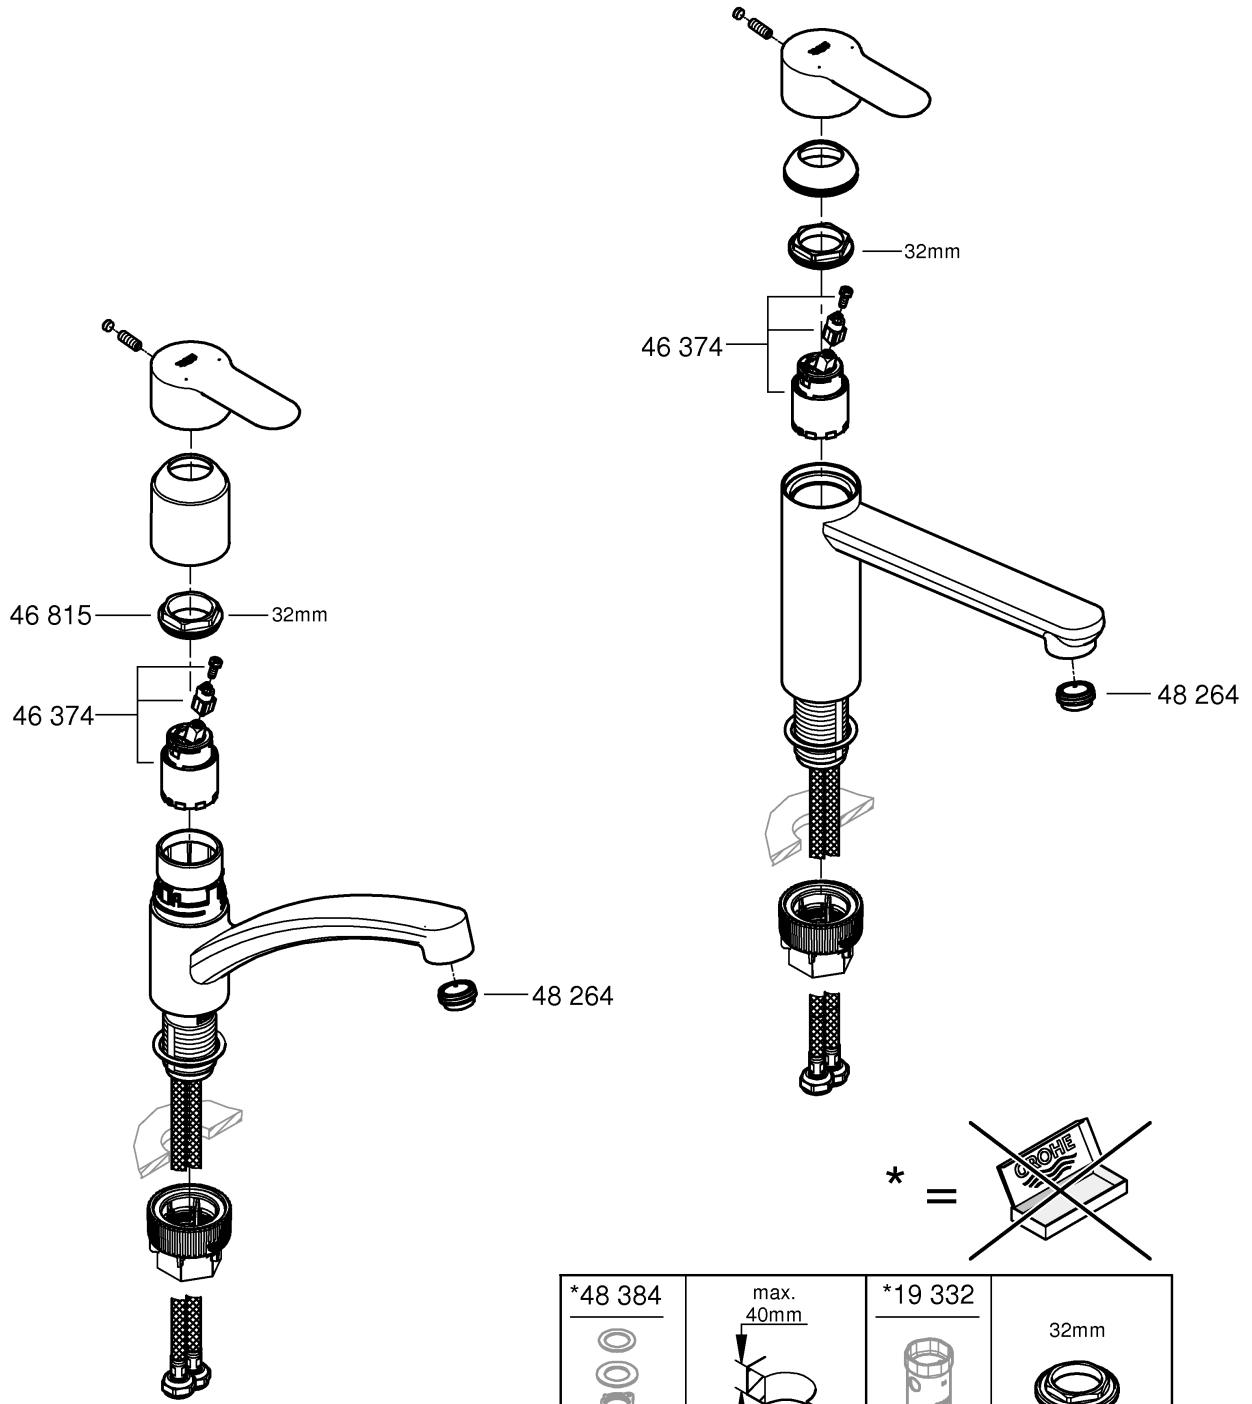

\*19 332

max. 7Nm

32mm

max. 12Nm

*48 384 	max. 40mm 	*19 332 	32mm 
--	--	--	---

Pure Freude an Wasser

**GROHE**  
WAVES

**D**