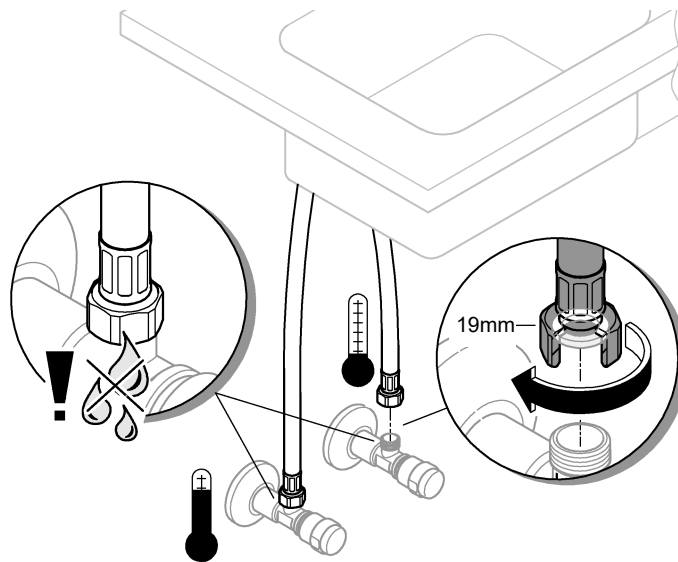

Denna produkt er typ-godkänd:
KIWA SE 1702

Accepterad
monteringsanvisning
2021:1

i

	DIN EN 806 DIN EN 1717 DIN 1988		bar max. 10 0,5	 max. 70° 60°
				32mm *19 332

<p>i</p> 150° 0°	<p>1</p>

2

3

Pure Freude
an Wasser