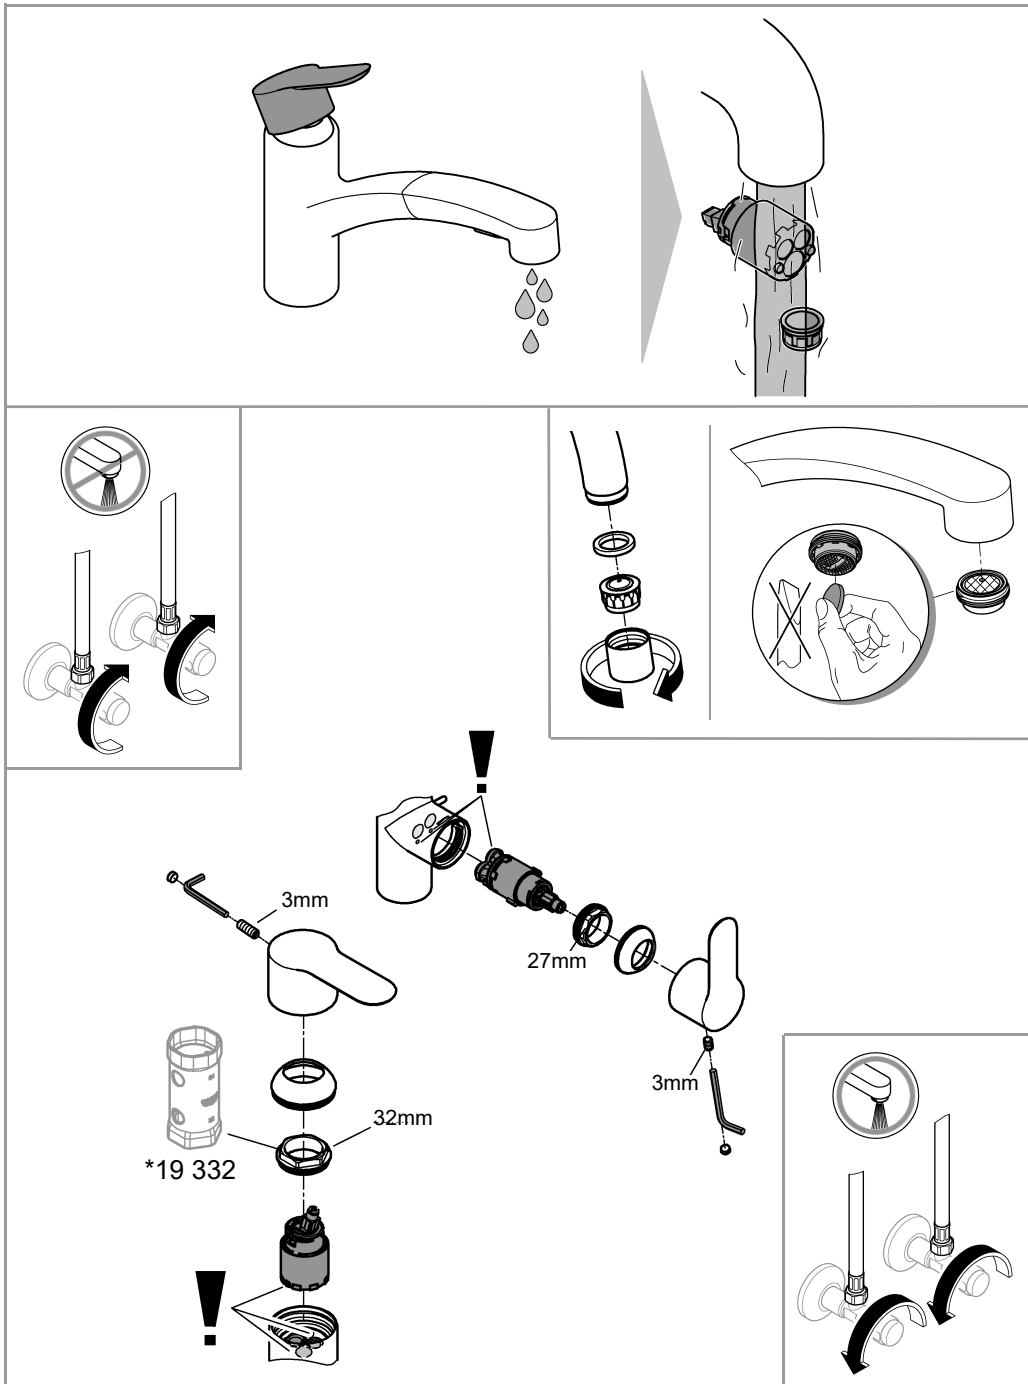

Denna produkt er typ-godkänd:
KIWA SE 1702

Accepterad
monteringsanvisning
2021:1

i

	DIN EN 806 DIN EN 1717 DIN 1988		bar max. 10 0,5	 max. 70° 60°
				32mm *19 332

<p>i</p> 150° 0°	<p>1</p>

2

3

Pure Freude
an Wasser