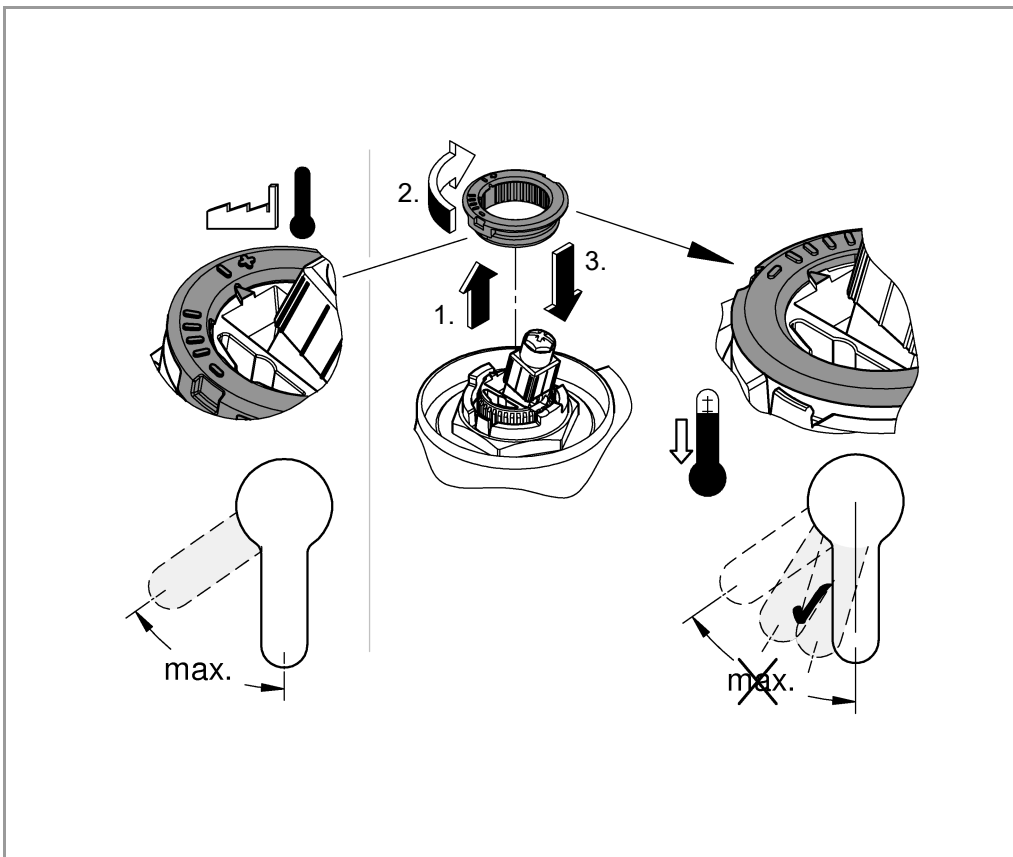

Denna produkt er typ-godkänd:
KIWA SE 1702

Accepterad
monteringsanvisning
2021:1

i

	DIN EN 806 DIN EN 1717 DIN 1988		bar max. 10 0,5	 max. 70° 60°
				32mm *19 332

<p>i</p> 150° 0°	<p>1</p>

2

3

Pure Freude
an Wasser