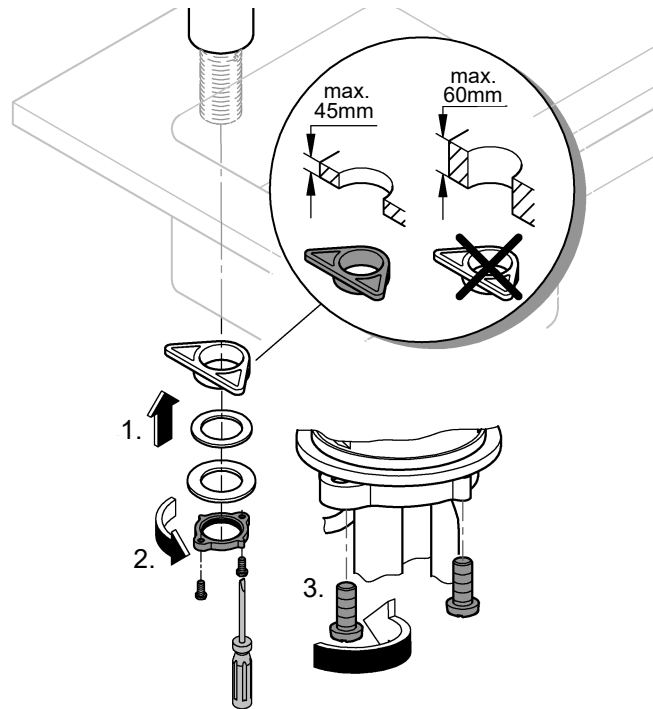

Denna produkt er typ-godkänd:
KIWA SE 1702

Accepterad
monteringsanvisning
2021:1

i

	DIN EN 806 DIN EN 1717 DIN 1988		bar max. 10 0,5	 max. 70° 60°
				32mm *19 332

<p>i</p> 150° 0°	<p>1</p>

2

3

Pure Freude
an Wasser