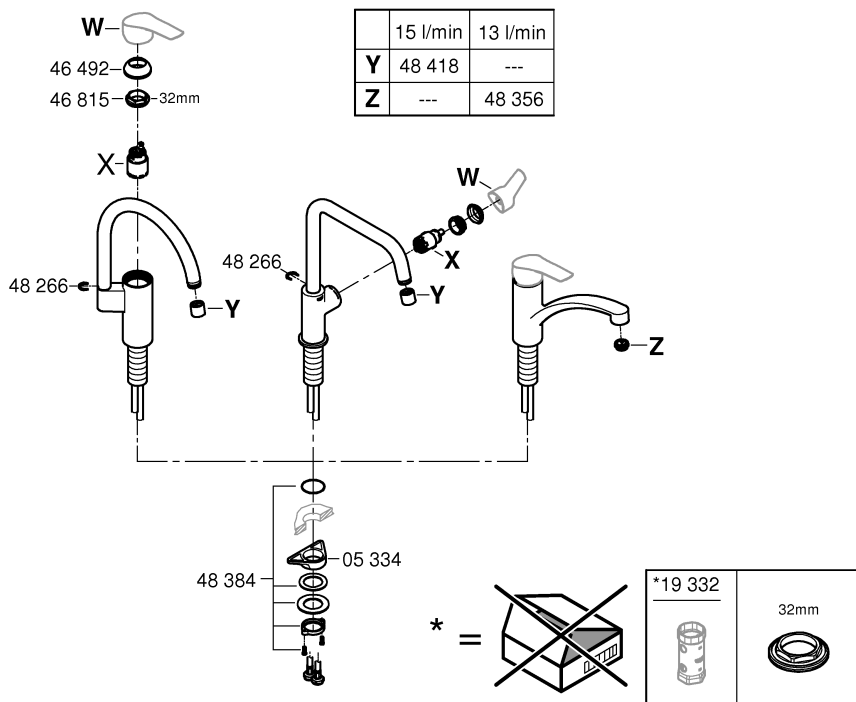

DESIGN + ENGINEERING
GROHE GERMANY

99.1516.231/ÄM 252915/05.22

www.grohe.com

Pure Freude
an Wasser

GROHE

Monteringsanvisning

W	48 530	48 540	48 531
X	46 374	46 863	46 963

- Sida 1: Innehållsförteckning
- Sida 1: Sprängskiss
- Sida 2: Monteringsanvisning
- Sida 3: Monteringsanvisning
- Sida 4: Teknisk information
- Sida 5: Teknisk information
- Sida 6: Kontaktinformation

Denna produkt er typ-godkänd:
KIWA SE 1702

Accepterad
monteringsanvisning
2021:1

i

	DIN EN 806 DIN EN 1717 DIN 1988		bar max. 10 0,5	 max. 70° 60°
				32mm *19 332

<p>i</p> 150° 0°	<p>1</p>

2

3

Pure Freude
an Wasser