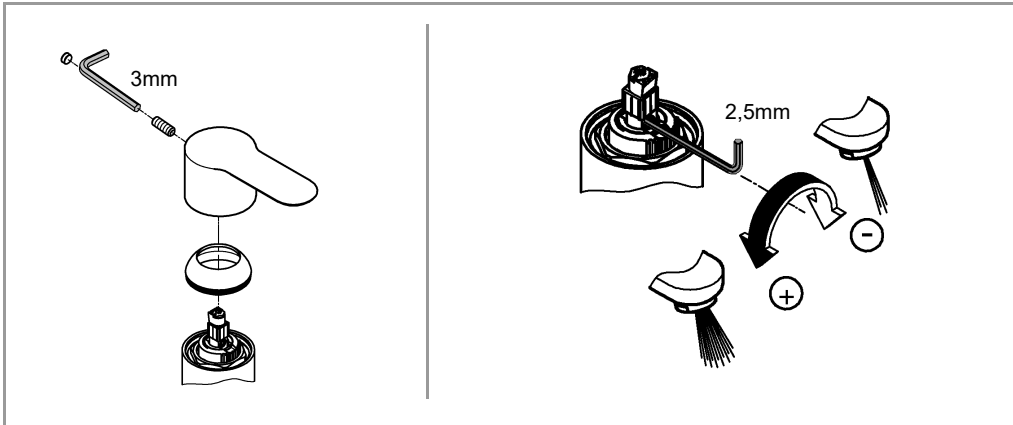

Denna produkt er typ-godkänd:
KIWA SE 1702

Accepterad
monteringsanvisning
2021:1

i

	DIN EN 806 DIN EN 1717 DIN 1988		bar max. 10 0,5	 max. 70° 60°
				32mm *19 332

<p>i</p> 150° 0°	<p>1</p>

2

3

Pure Freude
an Wasser