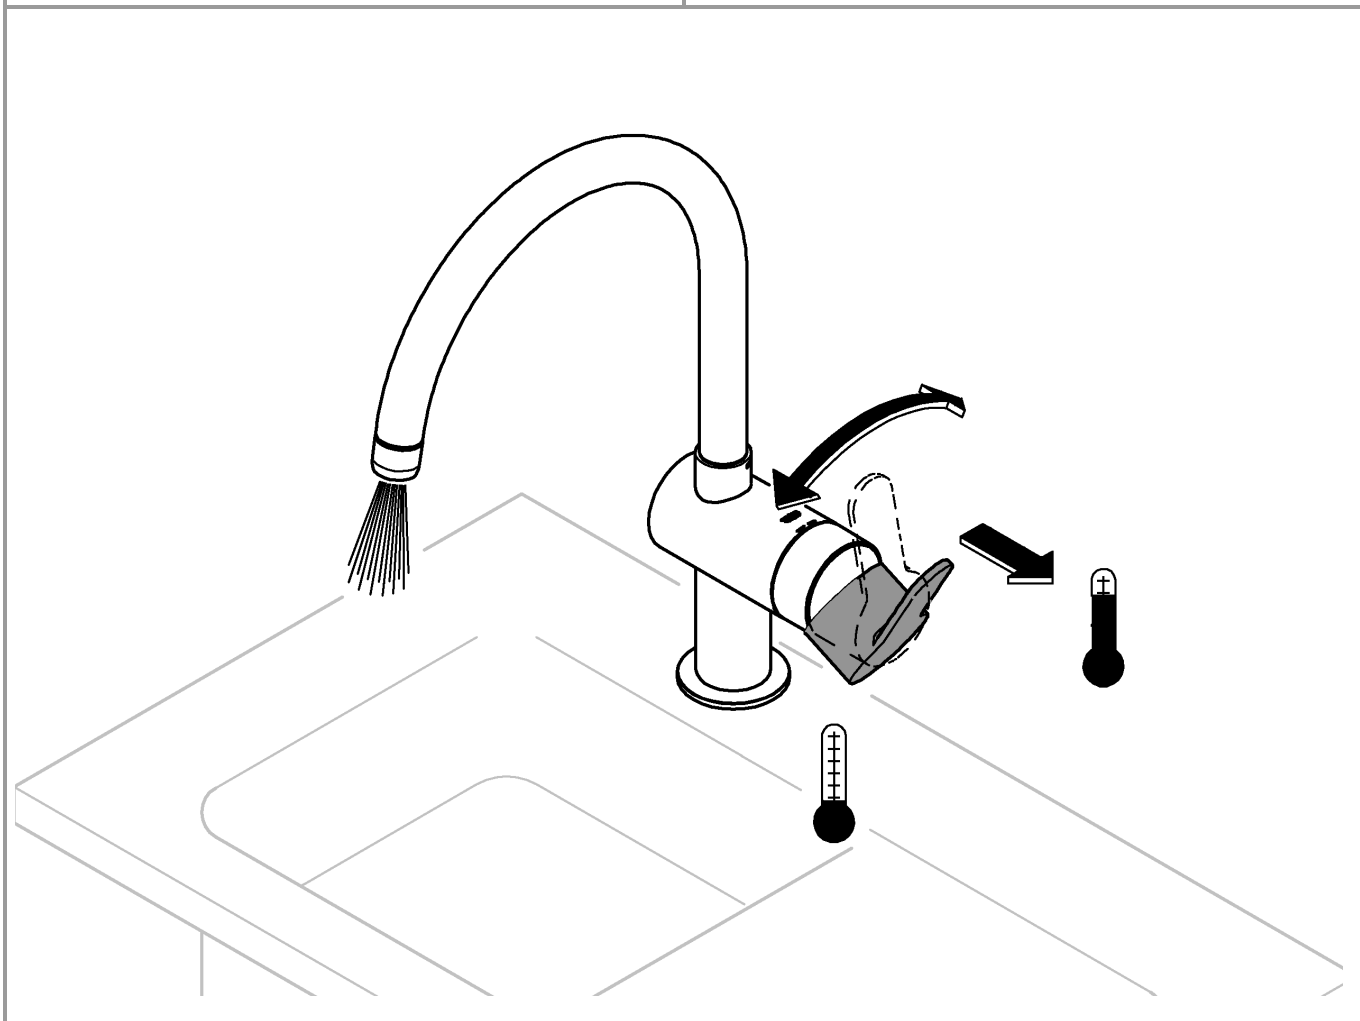

i

	150°
	0°
	360°

1

2

3

Pure Freude  
an Wasser

**GROHE**  

**D**