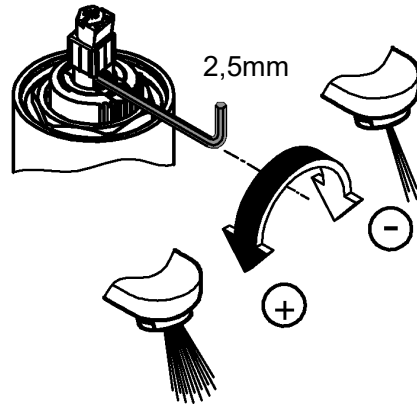

<b>X</b>	
48 530	46 374

<b>Y</b>		
48 540	46 863	46 824

*19 332	32mm

DIN  
1988

DIN EN  
806

bar

32mm

\*19 332

i

	150°
	0°
	360°

1

2

3

Pure Freude  
an Wasser

**GROHE**  

**D**