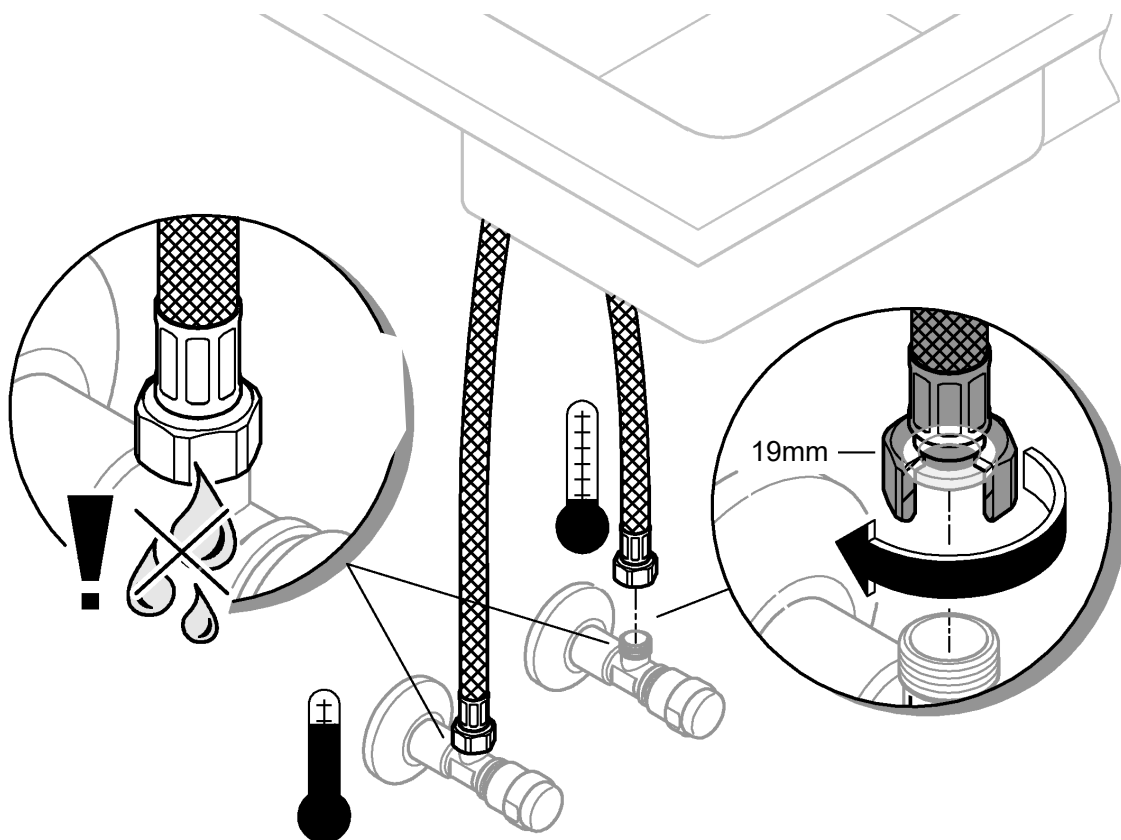

i

	150°
	0°
	360°

1

2

3

Pure Freude  
an Wasser

**GROHE**  

**D**