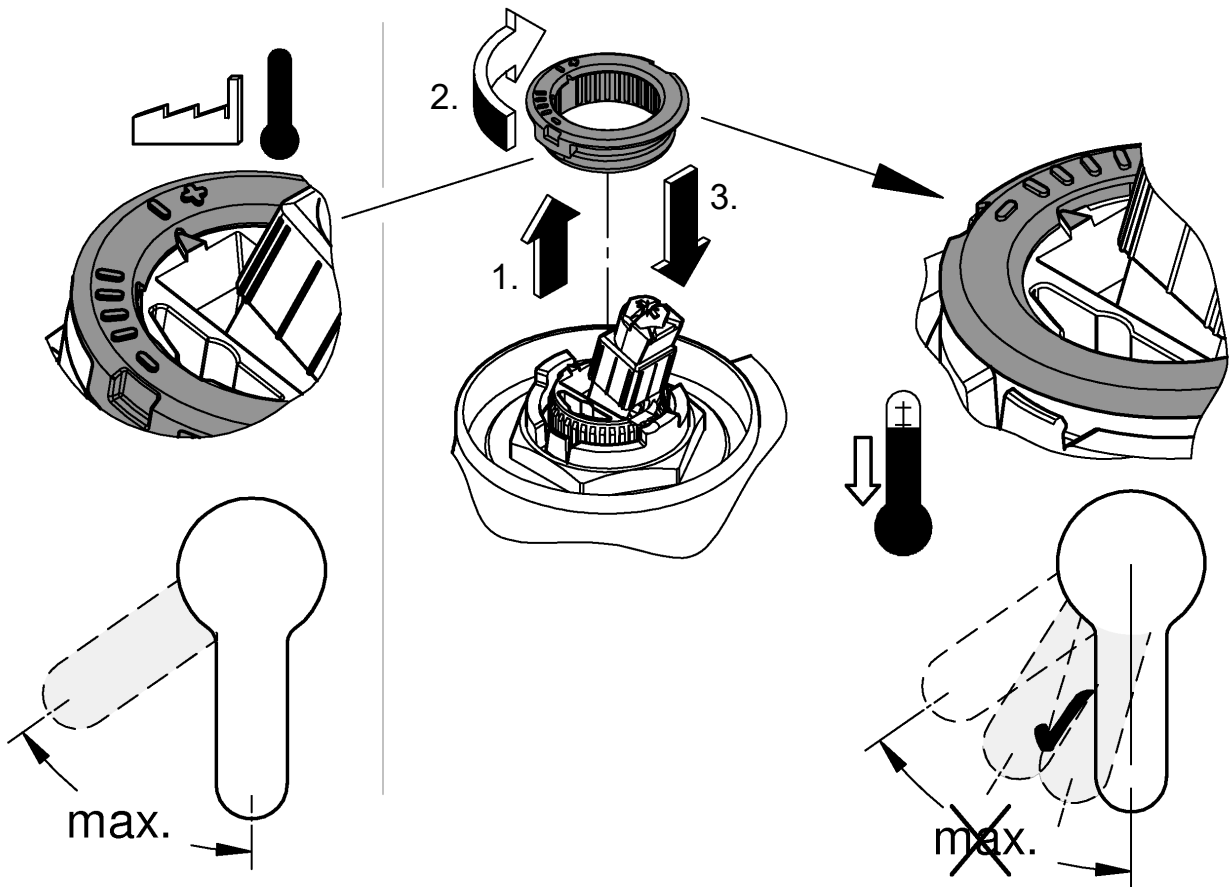

<b>X</b>	
48 530	46 374

<b>Y</b>		
48 540	46 863	46 824

*19 332	32mm

DIN  
1988

DIN EN  
806

bar

32mm

\*19 332

i

	150°
	0°
	360°

1

2

3

Pure Freude  
an Wasser

**GROHE**  

**D**