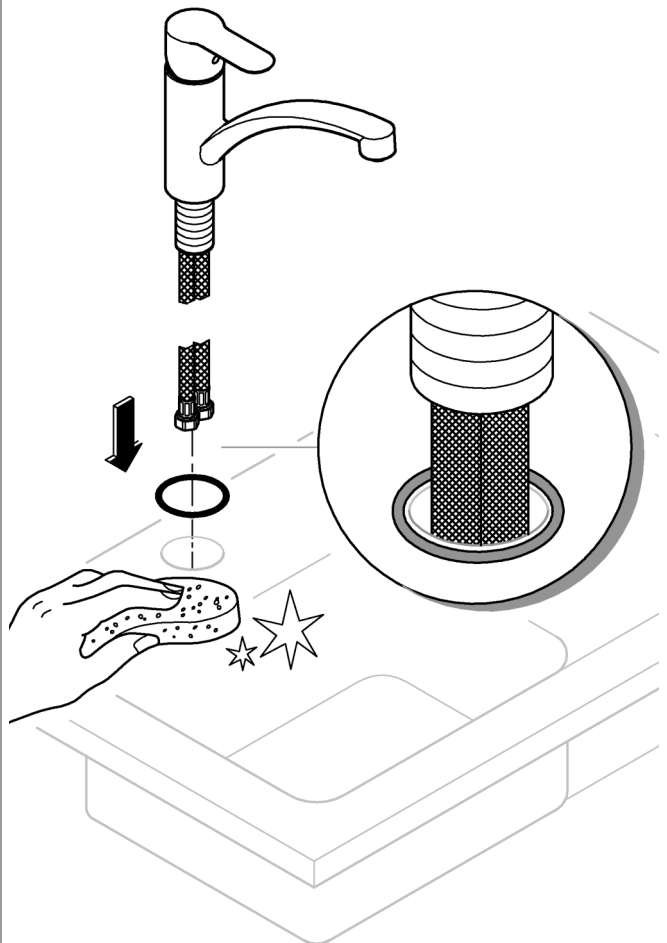

<b>X</b>	
48 530	46 374

<b>Y</b>		
48 540	46 863	46 824

*19 332	32mm

DIN  
1988

DIN EN  
806

bar

32mm

\*19 332

i

	150°
	0°
	360°

1

2

3

Pure Freude  
an Wasser

**GROHE**  

**D**