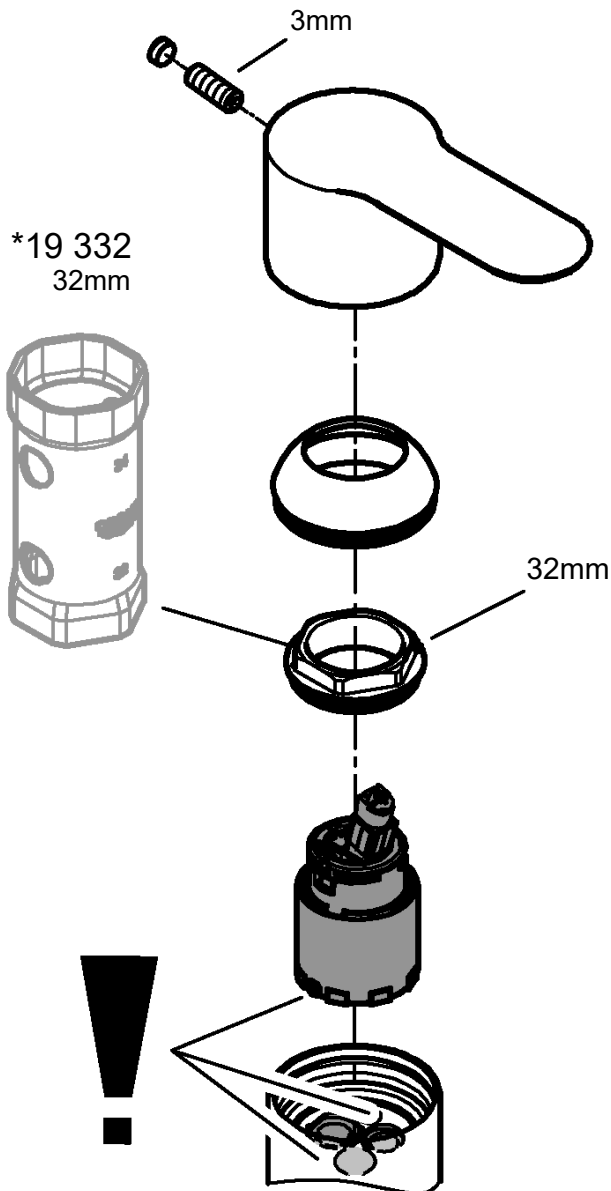

<b>X</b>	
48 530	46 374

<b>Y</b>		
48 540	46 863	46 824

*19 332	32mm

DIN  
1988

DIN EN  
806

bar

32mm

\*19 332

i

	150°
	0°
	360°

1

2

3

Pure Freude  
an Wasser

**GROHE**  

**D**