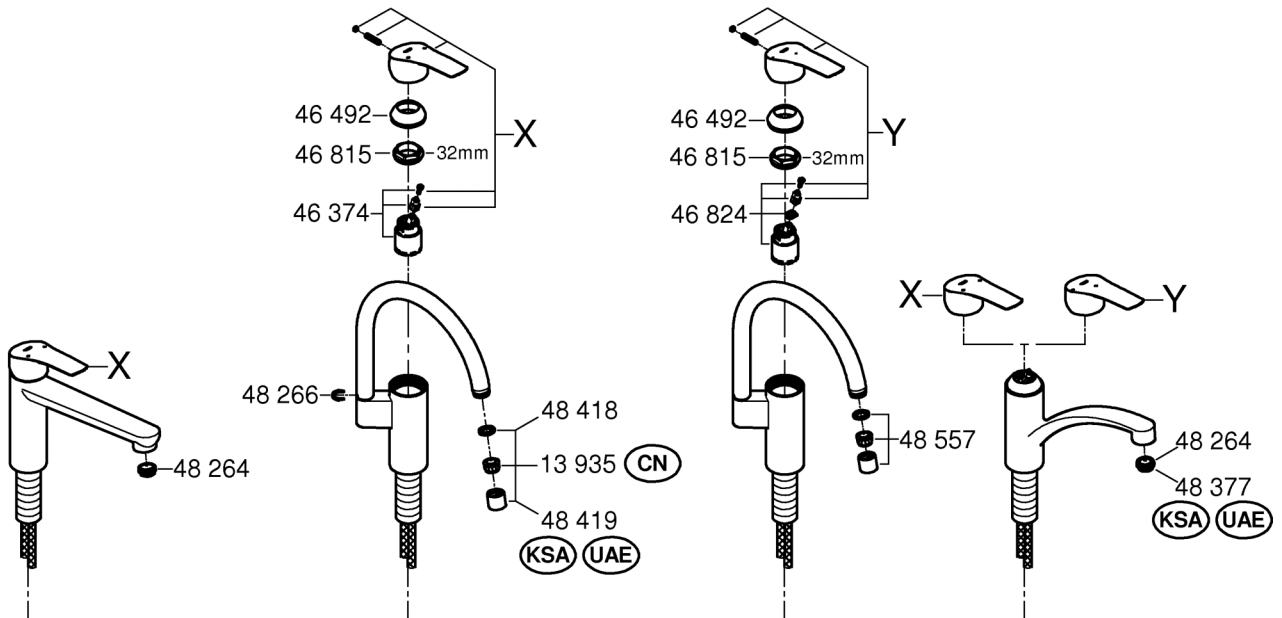

<b>X</b>	
48 530	46 374

<b>Y</b>		
48 540	46 863	46 824

*19 332	32mm

DIN  
1988

DIN EN  
806

bar

32mm

\*19 332

i

	150°
	0°
	360°

1

2

3

Pure Freude  
an Wasser

**GROHE**  

**D**