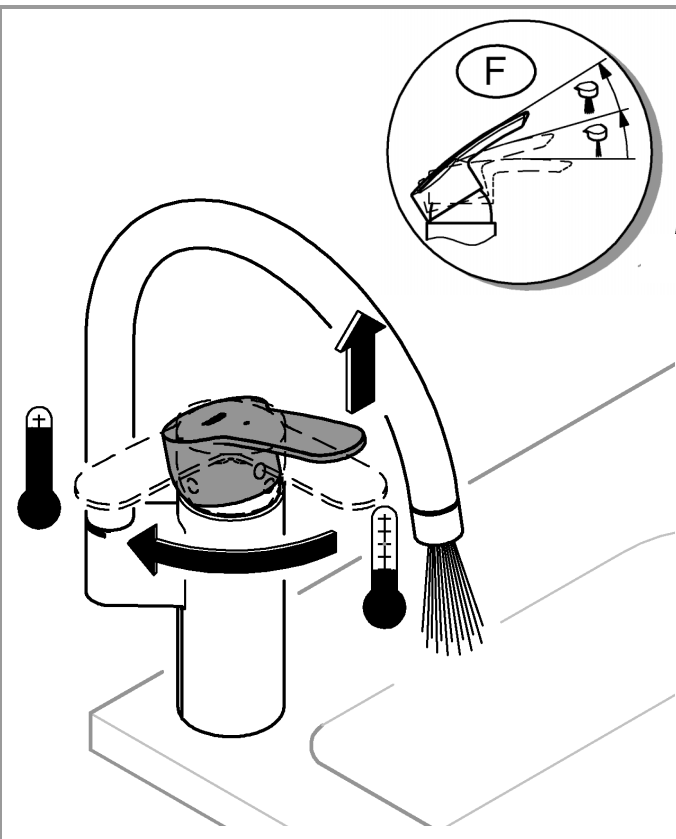

i

	150°
	0°
	360°

1

2

3

Pure Freude  
an Wasser

**GROHE**  

**D**