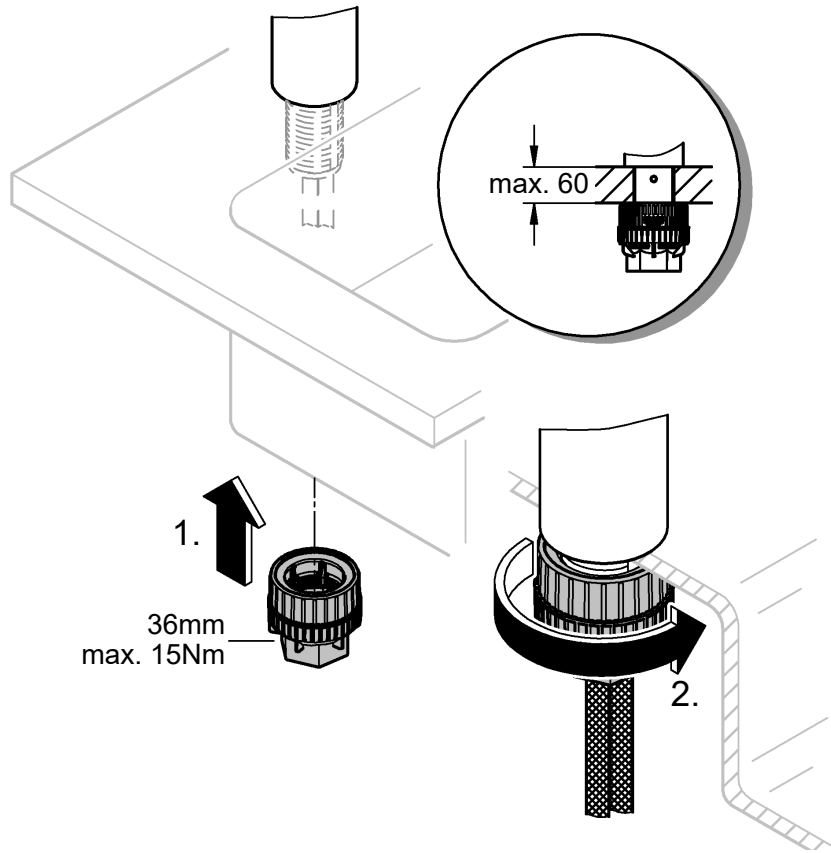

<b>X</b>	
48 530	46 374

<b>Y</b>		
48 540	46 863	46 824

*19 332	32mm

DIN  
1988

DIN EN  
806

bar

32mm

\*19 332

i

	150°
	0°
	360°

1

2

3

Pure Freude  
an Wasser

**GROHE**  

**D**