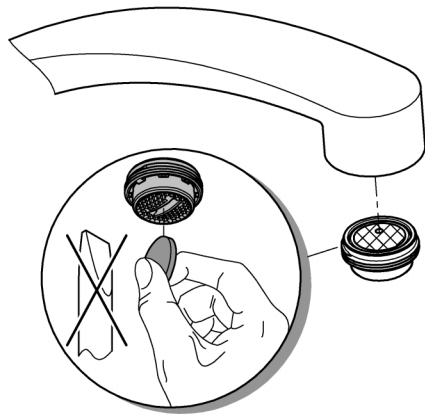

i

	150°
	0°
	360°

1

2

3

Pure Freude  
an Wasser

**GROHE**  

**D**