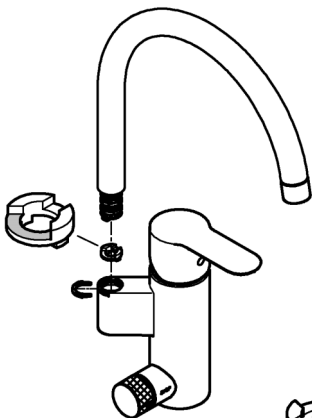

DIN
1988

DIN EN
806

bar

max. 10
0,5 5 1

°C

max. 70° 60°

1

	90°
	0°
	360°