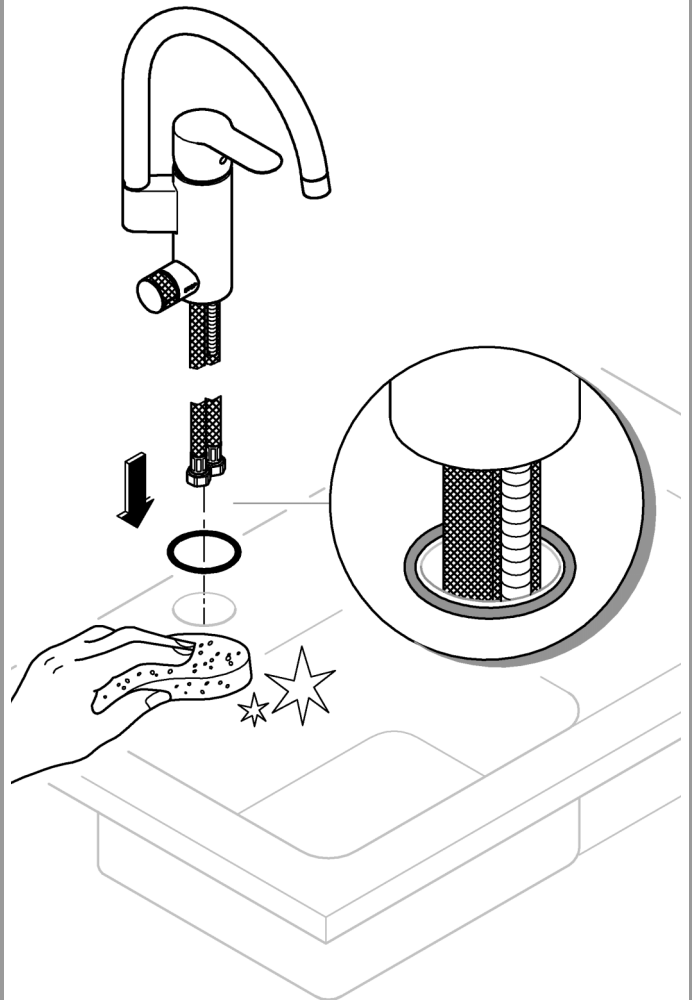

DIN
1988

DIN EN
806

bar

max. 10
0,5 5 1

°C

max. 70° 60°

1

	90°
	0°
	360°

2