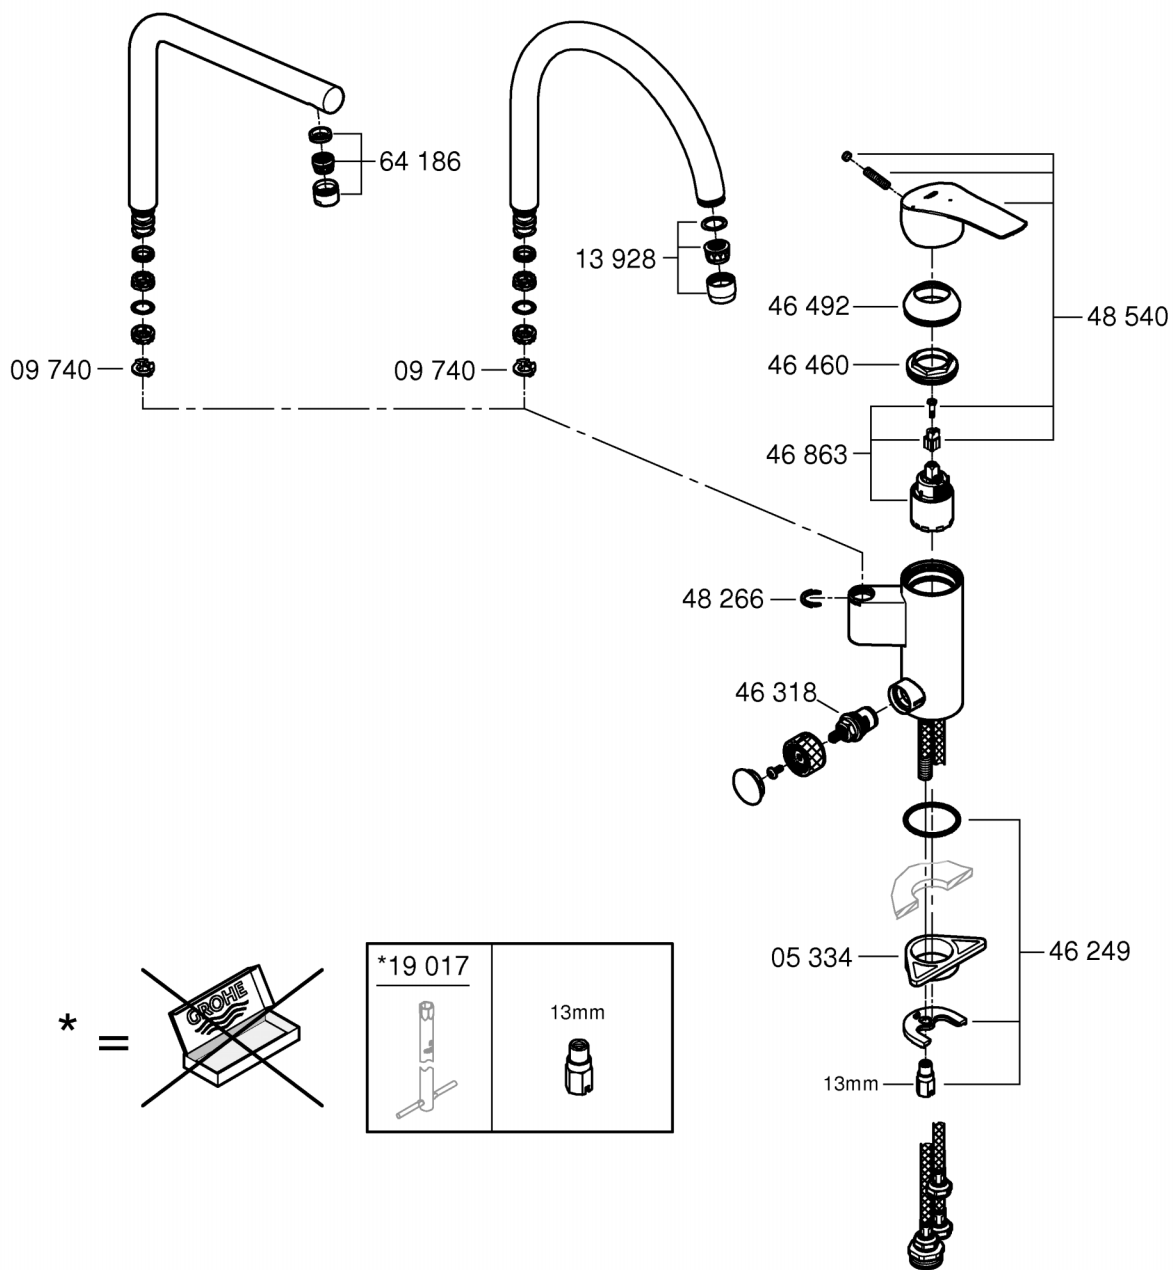

Monteringsanvisning

Sida 1: Innehållsförteckning

Sida 1: Sprängskiss

Sida 2: Monteringsanvisning

Sida 3: Monteringsanvisning

Sida 4: Teknisk information

Sida 5: Teknisk information

Sida 6: Kontaktinformation

Produkten uppfyller kraven enligt
gällande svensk lagstiftning.

Accepterad
monteringsanvisning
2016:1

DIN
1988

DIN EN
806

 **bar**

max. 10
0,5 5 1

 **°C**

max. 70° 60°