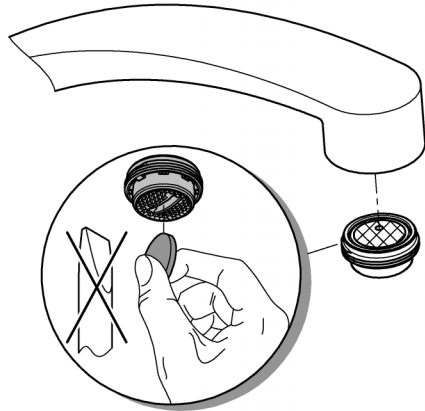

max. 70° 60°

32mm
*19 332

i

1

2

3

Pure Freude
an Wasser

GROHE