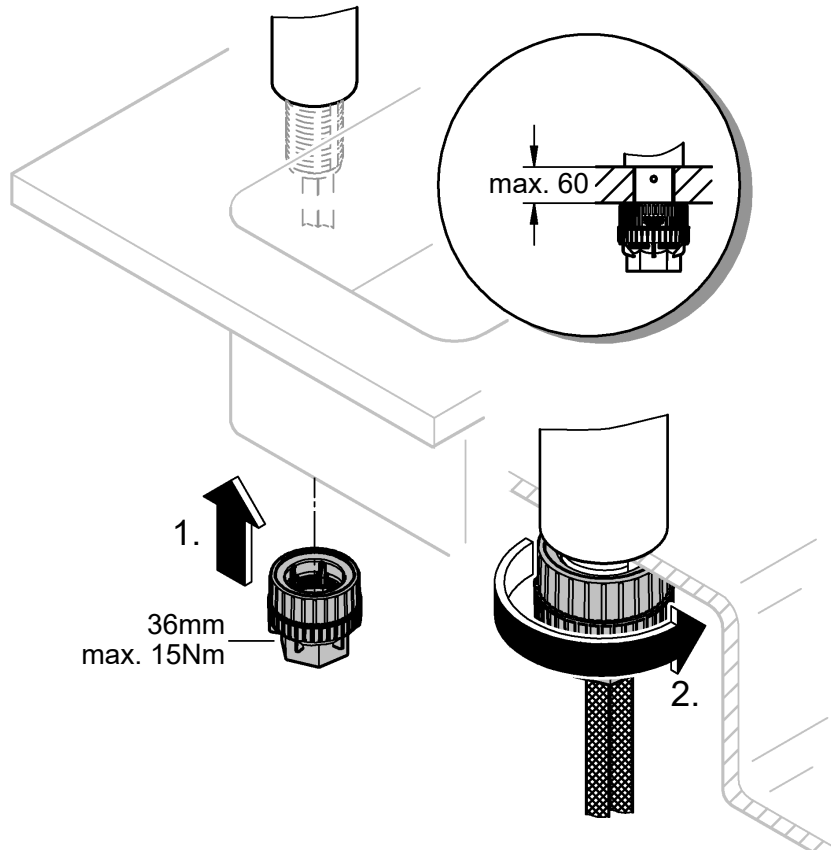

X	
48 530	46 374

Y		
48 540	46 863	46 824

*19 332	32mm

DIN 1988

DIN EN 806

bar

max. 10
0,5 5 1

°C

max. 70° 60°

32mm
*19 332

i

1

2

3

Pure Freude
an Wasser

GROHE