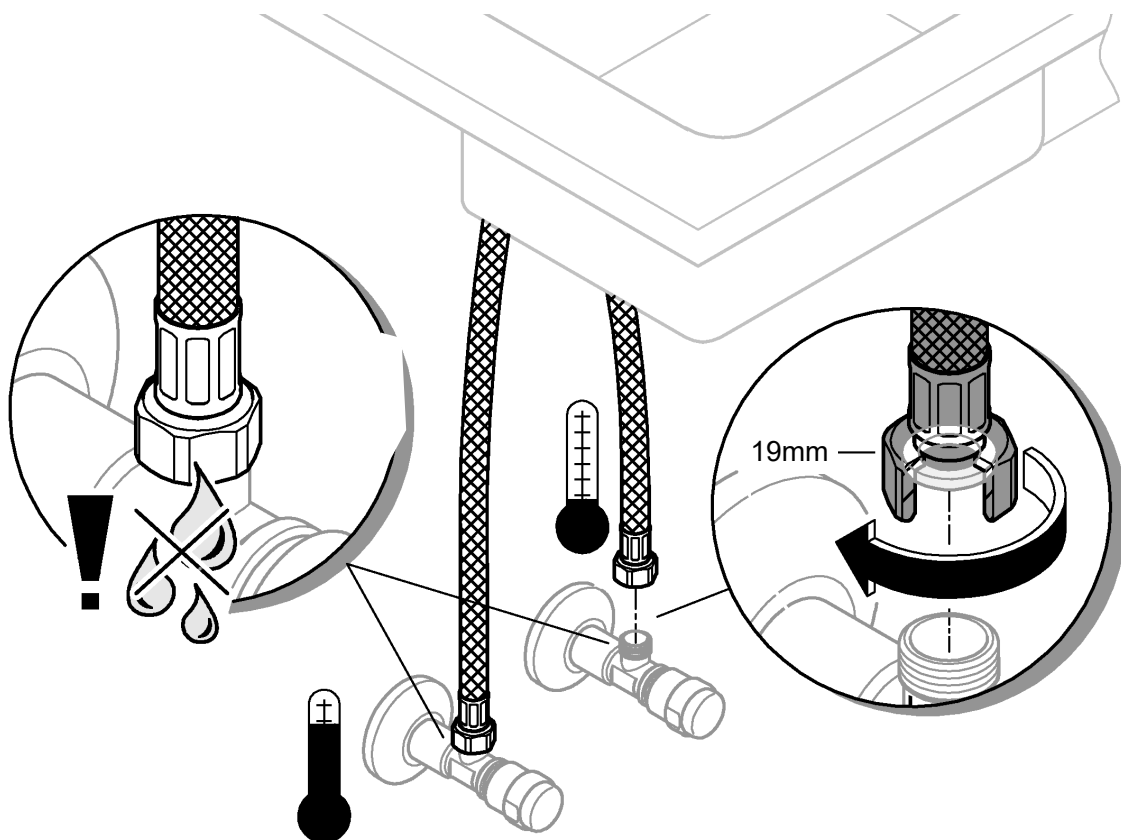

max. 70° 60°

32mm
*19 332

i

1

2

3

Pure Freude
an Wasser

GROHE