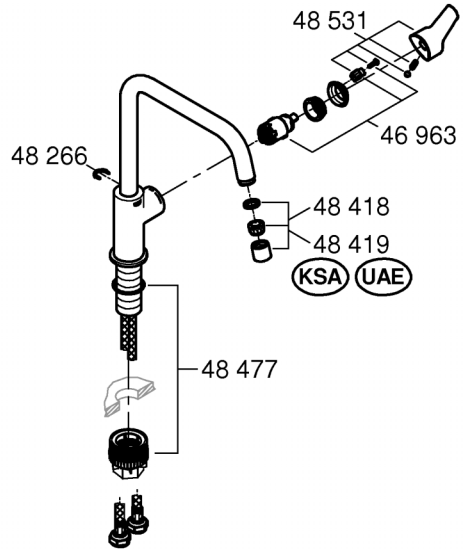

X	
48 530	46 374

Y		
48 540	46 863	46 824

*19 332	32mm

DIN 1988

DIN EN 806

bar

max. 10
0,5 5 1

°C

max. 70° 60°

32mm
*19 332

i

1

2

3

Pure Freude
an Wasser

GROHE