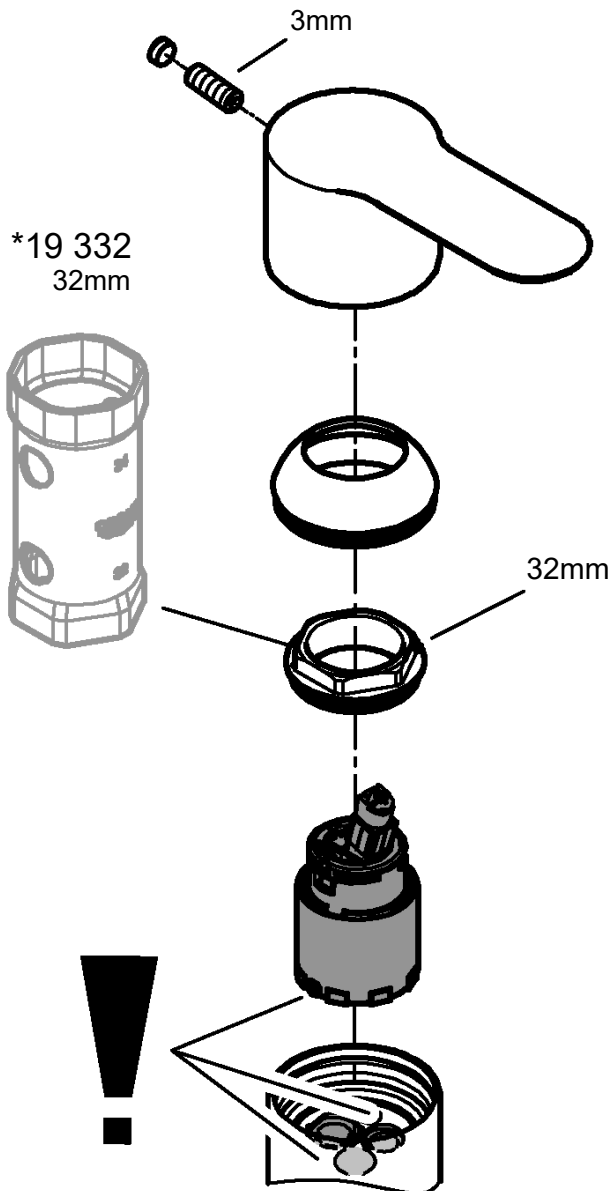

X	
48 530	46 374

Y		
48 540	46 863	46 824

*19 332	32mm

DIN 1988

DIN EN 806

bar

max. 10
0,5 5 1

°C

max. 70° 60°

32mm
*19 332

i

1

2

3

Pure Freude
an Wasser

GROHE