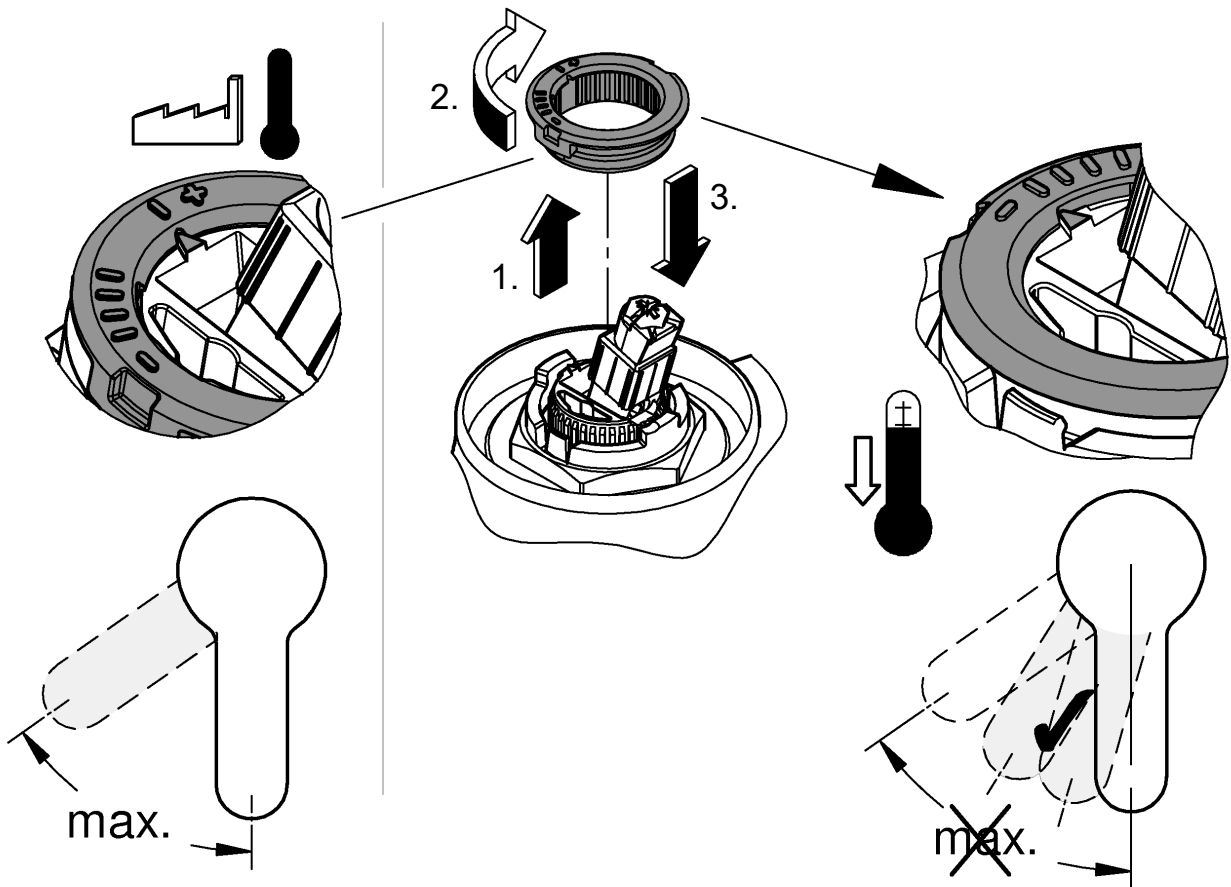

X	
48 530	46 374

Y		
48 540	46 863	46 824

*19 332	32mm

DIN 1988

DIN EN 806

bar

max. 10
0,5 5 1

°C

max. 70° 60°

32mm
*19 332

i

1

2

3

Pure Freude
an Wasser

GROHE