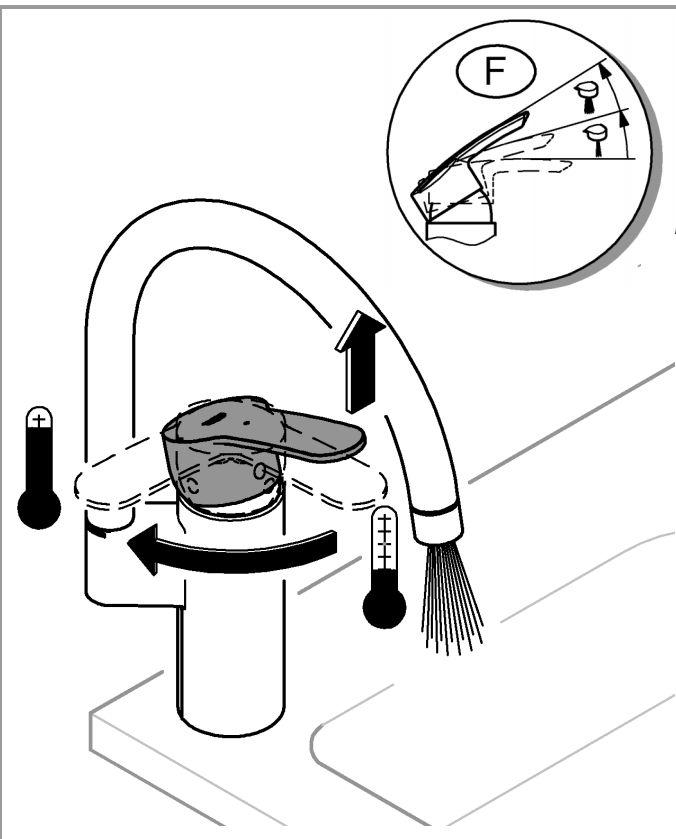

max. 70° 60°

32mm
*19 332

i

1

2

3

Pure Freude
an Wasser

GROHE