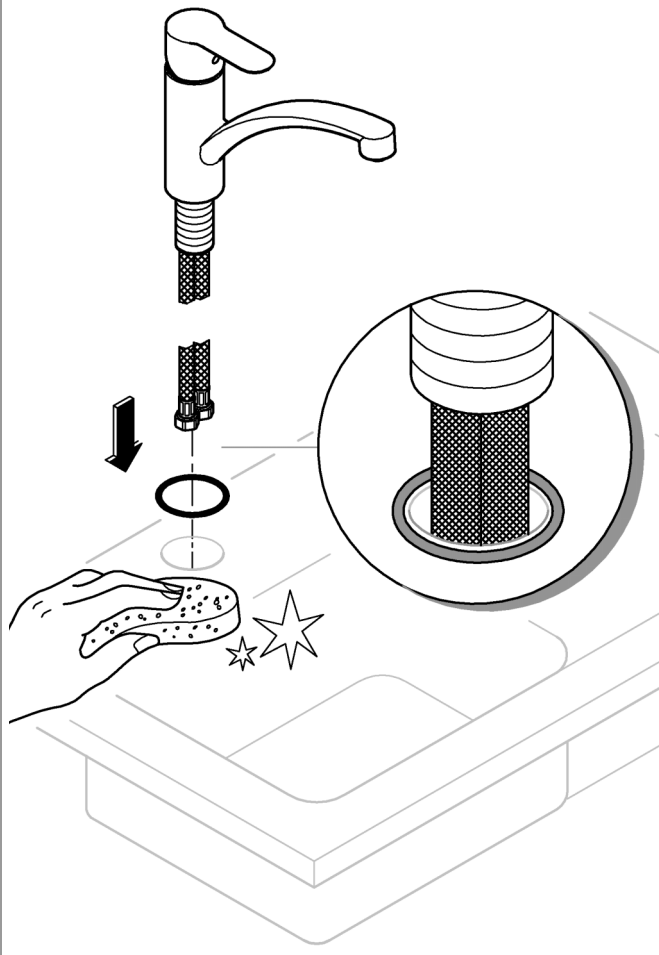

max. 70° 60°

32mm
*19 332

i

1

2

3

Pure Freude
an Wasser

GROHE