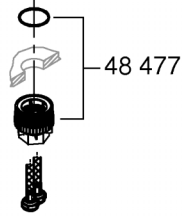

X	
48 530	46 374

Y		
48 540	46 863	46 824

*19 332	32mm

DIN 1988

DIN EN 806

bar

max. 10
0,5 5 1

°C

max. 70° 60°

32mm
*19 332

i

1

2

3

Pure Freude
an Wasser

GROHE