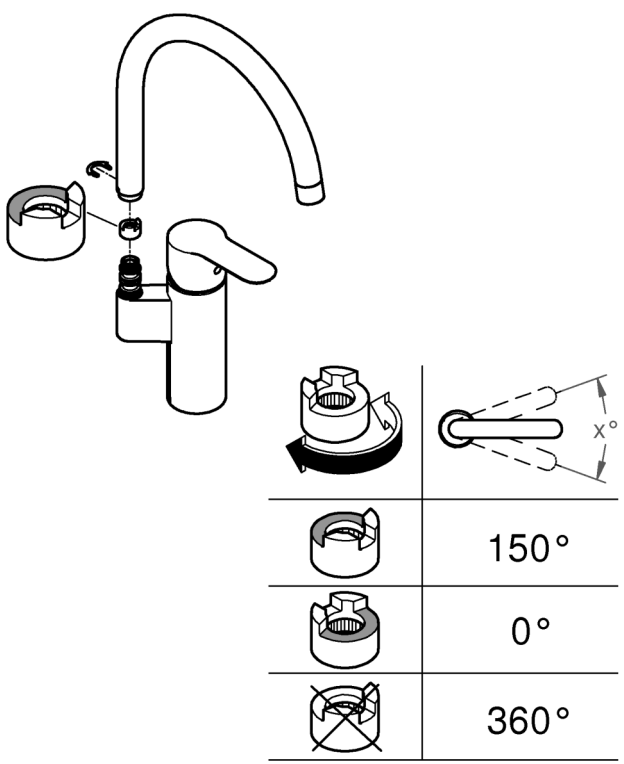

X	
48 530	46 374

Y		
48 540	46 863	46 824

*19 332	32mm

DIN 1988

DIN EN 806

bar

max. 10
0,5 5 1

°C

max. 70° 60°

32mm
*19 332

i

1

2

3

Pure Freude
an Wasser

GROHE