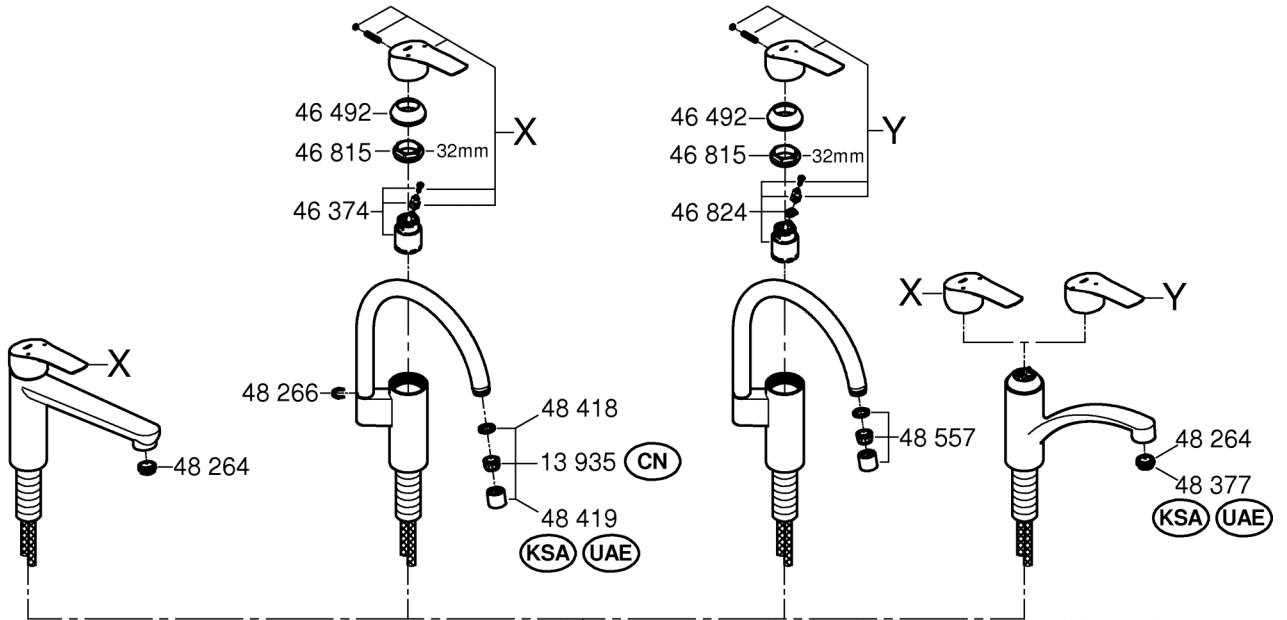

X	
48 530	46 374

Y		
48 540	46 863	46 824

*19 332	32mm

DIN 1988

DIN EN 806

bar

max. 10
0,5 5 1

°C

max. 70° 60°

32mm
*19 332

i

1

2

3

Pure Freude
an Wasser

GROHE