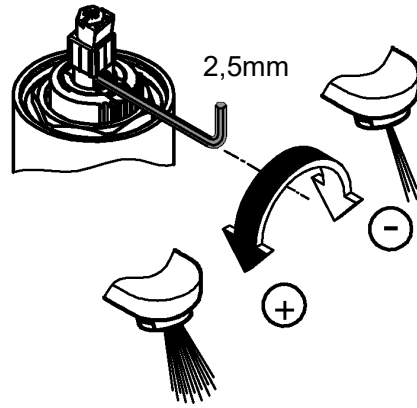

X	
48 530	46 374

Y		
48 540	46 863	46 824

*19 332	32mm

DIN 1988

DIN EN 806

bar

max. 10
0,5 5 1

°C

max. 70° 60°

32mm
*19 332

i

1

2

3

Pure Freude
an Wasser

GROHE