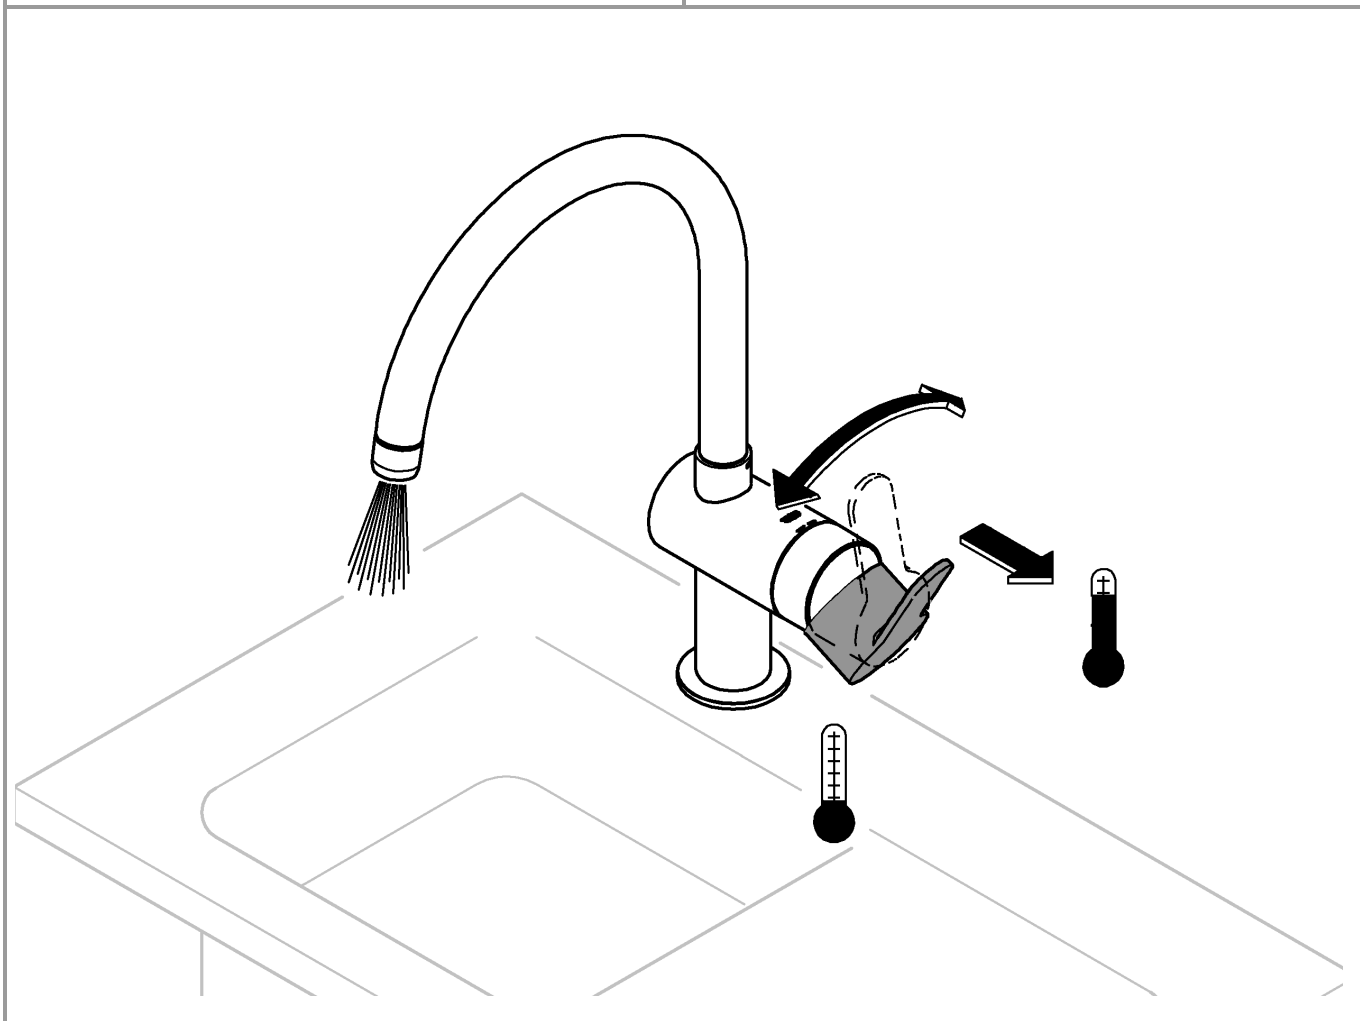

max. 70° 60°

32mm
*19 332

i

1

2

3

Pure Freude
an Wasser

GROHE