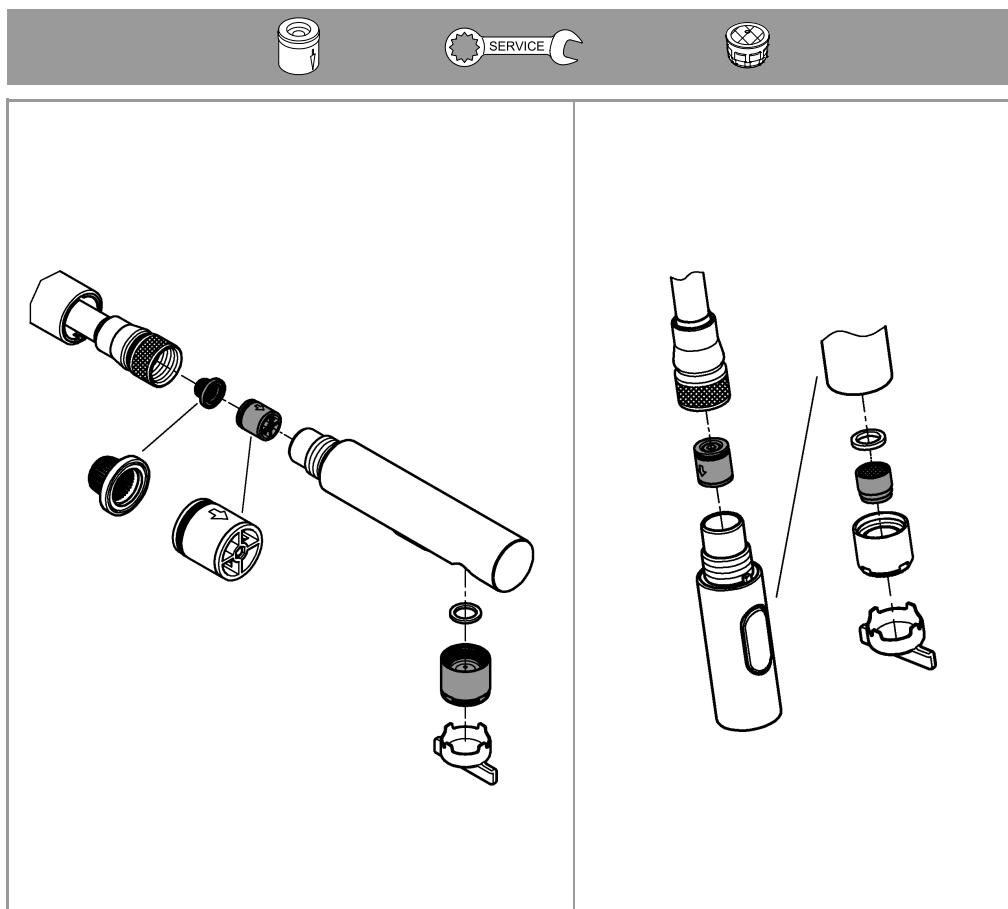

S Denna tekniska produktinformation är uteslutande avsedd för installatören eller anvisade fackmän!
Var vänlig lämna vidare till användaren!

Användningsområde:
Drift med lågtrycksbehållare (öppna varmvattenberedare) är **inte** möjlig!

Tekniska data

Flödestryck:	min. 0,5 bar – rekommenderat 1 – 5 bar
Driftstryck:	10 bar
Provtryck:	16 bar
Kapacitet vid 3 bar flödestryck:	ca. 12 l/min
Temperatur varmvatteningång	max. 70 °C
Rekommenderat (energibesparing):	60 °C
Termisk desinfektion kan användas	
Klämlängd:	max. 60mm

En reduceringsventil ska installeras om vilotrycket överstiger 5 bar.

Större tryckdifferenser mellan kallvatten- och varmvattenanslutningen måste undvikas!

GROHE armaturer med dusch eller med utdragbart utlopp/dusch är utrustade med backventil.

Installation:
Spola rörledningssystemet noggrant före och efter installationen (observera EN 806)!

Funktion:
Kontrollera att alla anslutningar är täta och fungerar felfritt.

Volymbegränsning:
Flödebegränsningen bör inte användas i kombination med hydrauliska genomströmningsberedare.

Underhåll:
Kontrollera och rengör alla delarna, byt vid behov.
Spärra vattentillförseln vid underhållsarbeten!

Kontrollera att tätningarna sitter rätt vid montering av patronen.
Dra åt skruvarna växelvis.

Reservdelar: se sprängskiss (* = specialtillbehör).
Skötsel: se Skötselanvisning