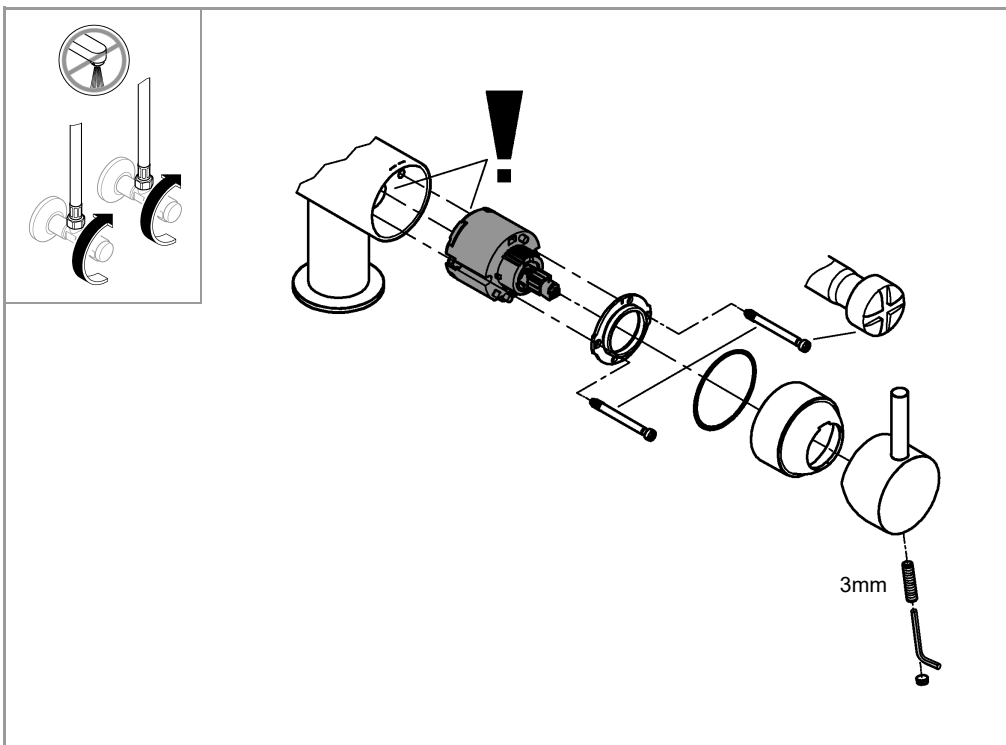

29mm

S Denna tekniska produktinformation är uteslutande avsedd för installatören eller anvisade fackmän!
Var vänlig lämna vidare till användaren!

Användningsområde:
Drift med lågtrycksbehållare (öppna varmvattenberedare) är **inte** möjlig!