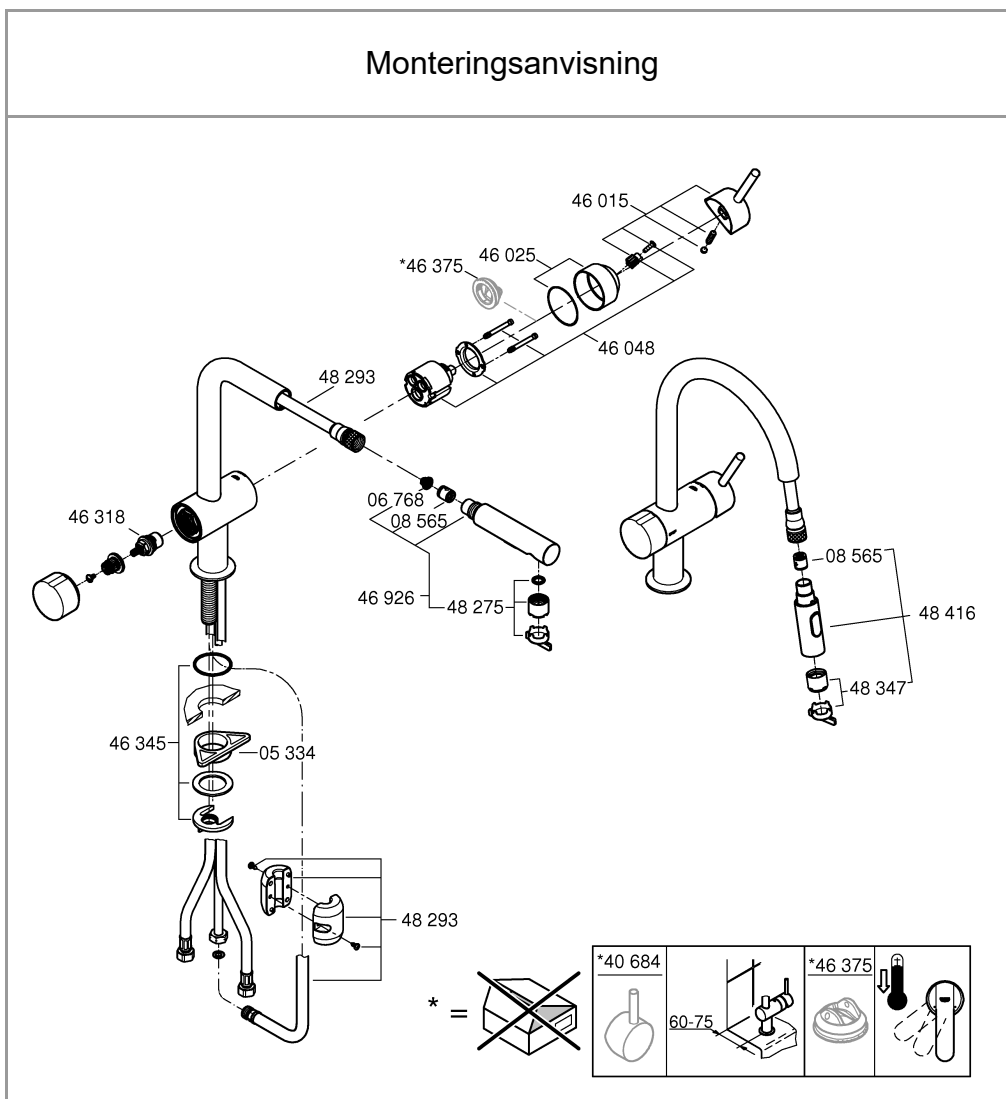

DESIGN + ENGINEERING
GROHE GERMANY

99.1338.231/ÄM 252132/03.22

www.grohe.com

Pure Freude
an Wasser

GROHE

Monteringsanvisning

Sida 1: Innehållsförteckning

Sida 2: Måttitningar

Sida 2 och 6: Teknisk information

Sida 3: Monteringsanvisning

Sida 5: Funktion

Sida 5: Volymbegränsning

Sida 5: Underhåll

Sida 7: Sprängskiss

Sida 8: Kontaktinformation

Denna produkt er typ-godkänd:
KIWA SE 1357