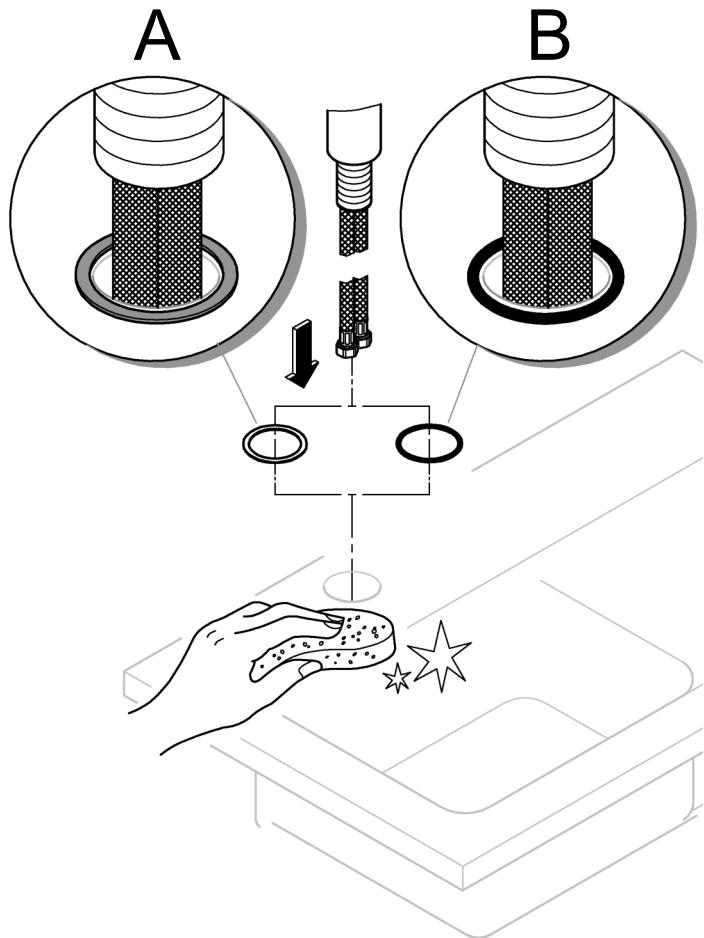

DIN 1988

DIN EN 806

bar

max. 10
0,5 5 1

°C

max. 70° 60°

32mm
*19 332

	150°
	0°
	360°

1