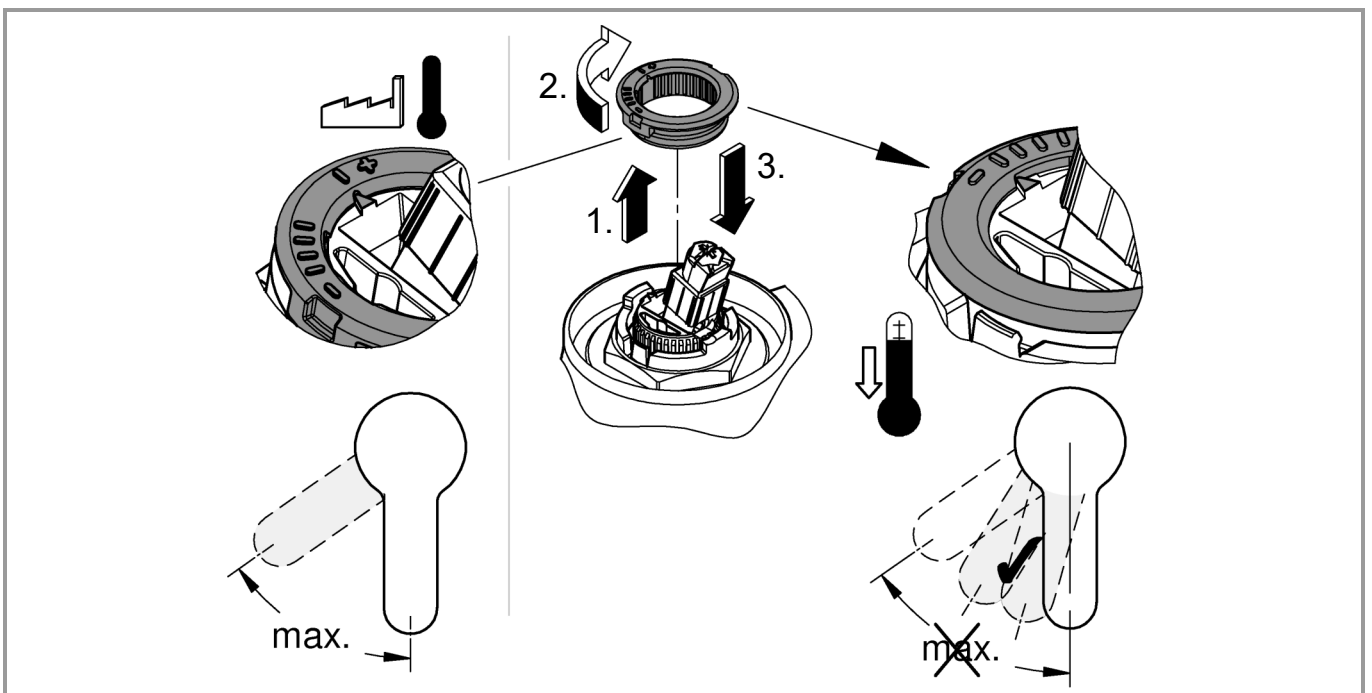

Produkten uppfyller kraven enligt  
gällande svensk lagstiftning.

Accepterad  
monteringsanvisning  
2016:1

DIN 1988

DIN EN 806

bar

max. 10  
0,5 5 1

°C

max. 70° 60°

32mm  
\*19 332

	150°
	0°
	360°

1

2

3

48 356

\*19 332  
32mm

3mm