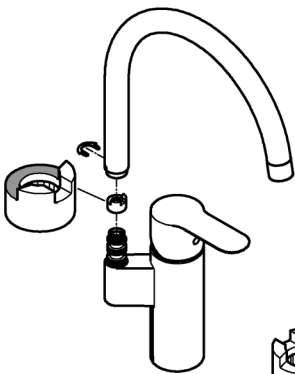

150°
	0°
	360°

1