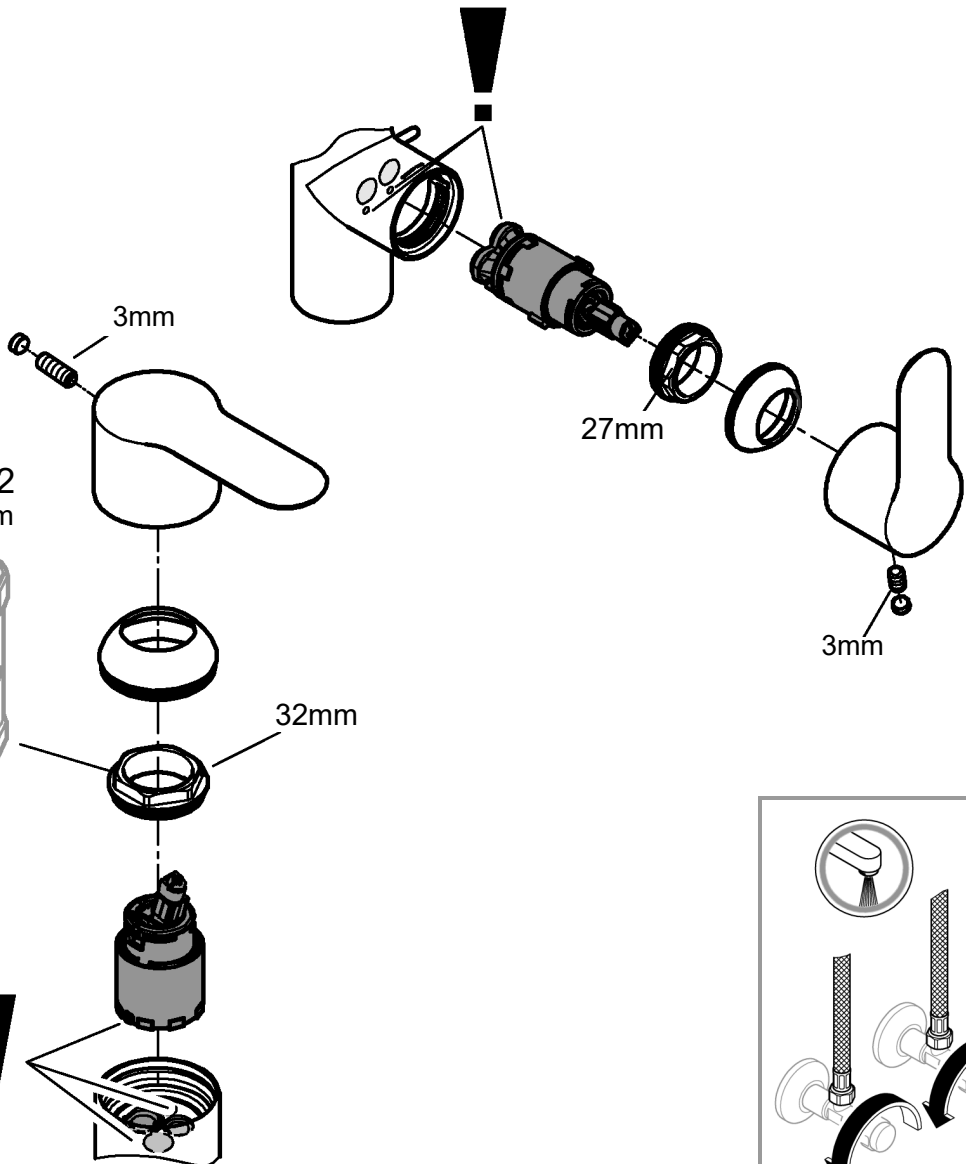

Produkten uppfyller kraven enligt  
gällande svensk lagstiftning.

Accepterad  
monteringsanvisning  
2016:1

DIN 1988

DIN EN 806

bar

max. 10  
0,5 5 1

°C

max. 70° 60°

32mm  
\*19 332

	150°
	0°
	360°

1

2

3

48 356

\*19 332  
32mm

3mm