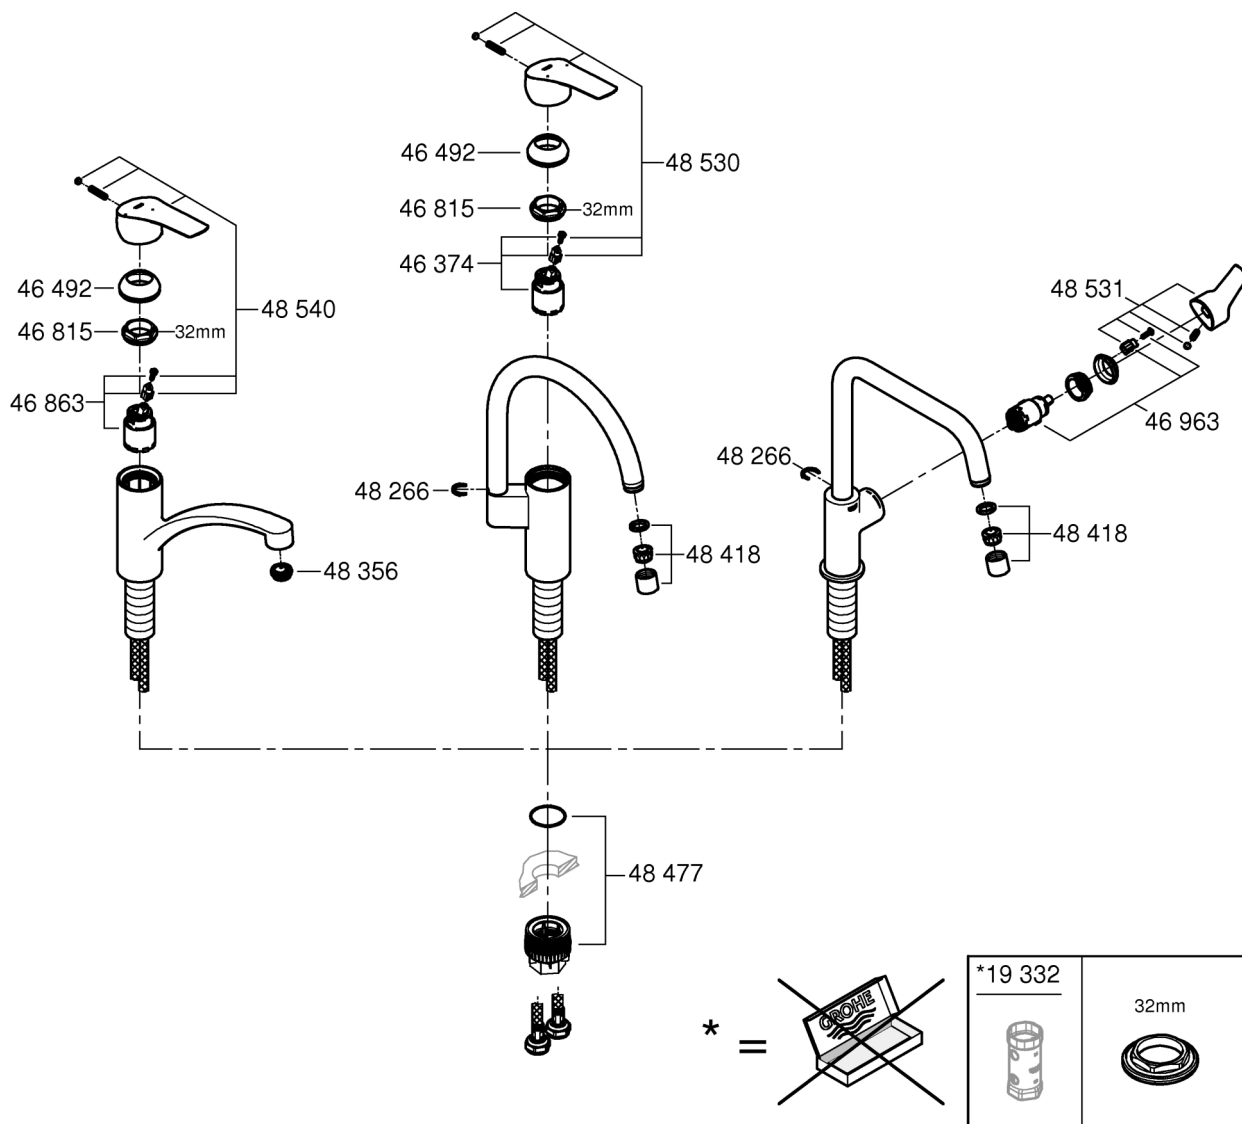

## Monteringsanvisning

Sida 1: Innehållsförteckning

Sida 1: Sprängskiss

Sida 2: Monteringsanvisning

Sida 3: Monteringsanvisning

Sida 4: Teknisk information

Sida 5: Teknisk information

Sida 6: Kontaktinformation

Produkten uppfyller kraven enligt  
gällande svensk lagstiftning.

Accepterad  
monteringsanvisning  
2016:1

DIN 1988

DIN EN 806

bar

max. 10  
0,5 5 1

°C

max. 70° 60°

32mm  
\*19 332

	150°
	0°
	360°

1

2

3

48 356

\*19 332  
32mm

3mm