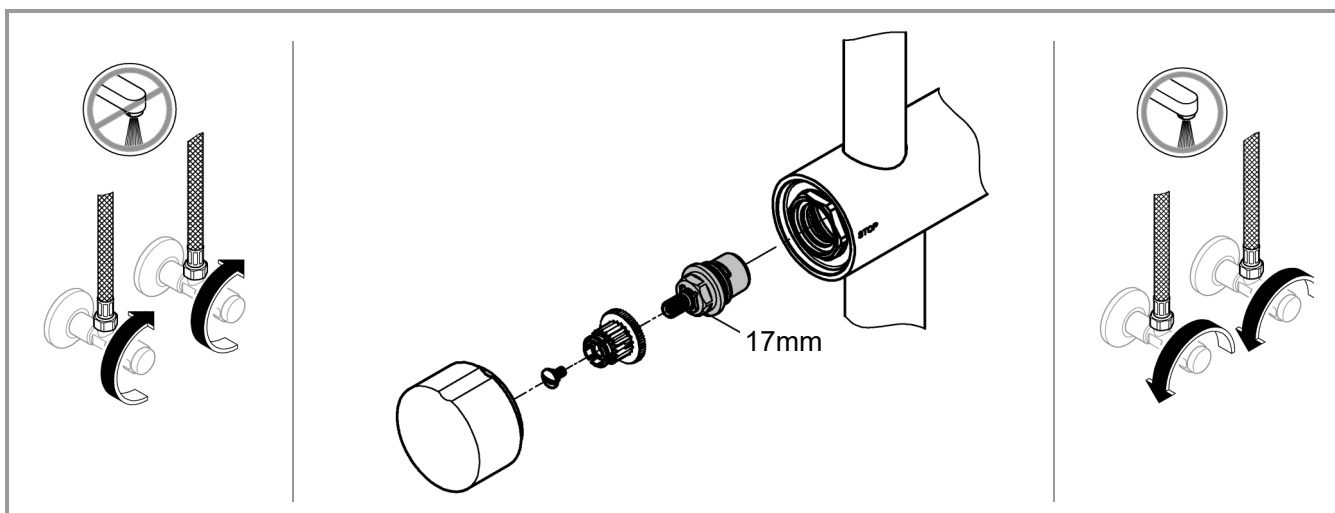

30 274
31 558

32 168

**Denna tekniska produktinformation är uteslutande avsedd för installatören eller anvisade fackmän!
Var vänlig lämna vidare till användaren!**

Användningsområde:

Drift med lågtrycksbehållare (öppna varmvattenberedare) är **inte** möjlig!

Tekniska data

Flödestryck:	min. 0,5 bar – rekommenderat 1 – 5 bar
Driftstryck:	10 bar
Provtryck:	16 bar
Kapacitet vid 3 bar flödestryck:	ca. 12 l/min
Temperatur varmvatteningång	max. 70 °C
Rekommenderat (energibesparing):	60 °C
Termisk desinfektion kan användas	
Klämlängd:	max. 60mm

En reduceringsventil ska installeras om vilotrycket överstiger 5 bar.

Större tryckdifferenser mellan kallvatten- och varmvattenanslutningen måste undvikas!

GROHE armaturer med dusch eller med utdragbart utlopp/dusch är utrustade med backventil.

Installation:

Spola rörledningssystemet noggrant före och efter installationen (observera EN 806)!

Funktion:

Kontrollera att alla anslutningar är täta och fungerar felfritt.

Volymbegränsning:

Flödebegränsningen bör inte användas i kombination med hydrauliska genomströmningsberedare.

Underhåll:

Kontrollera och rengör alla delarna, byt vid behov.

Spärra vattentillförseln vid underhållsarbeten!

Kontrollera att tätningarna sitter rätt vid montering av patronen.

Dra åt skruvarna växelvis.

Reservdelar: se sprängskiss (* = specialtillbehör).

Skötsel: se Skötselanvisning