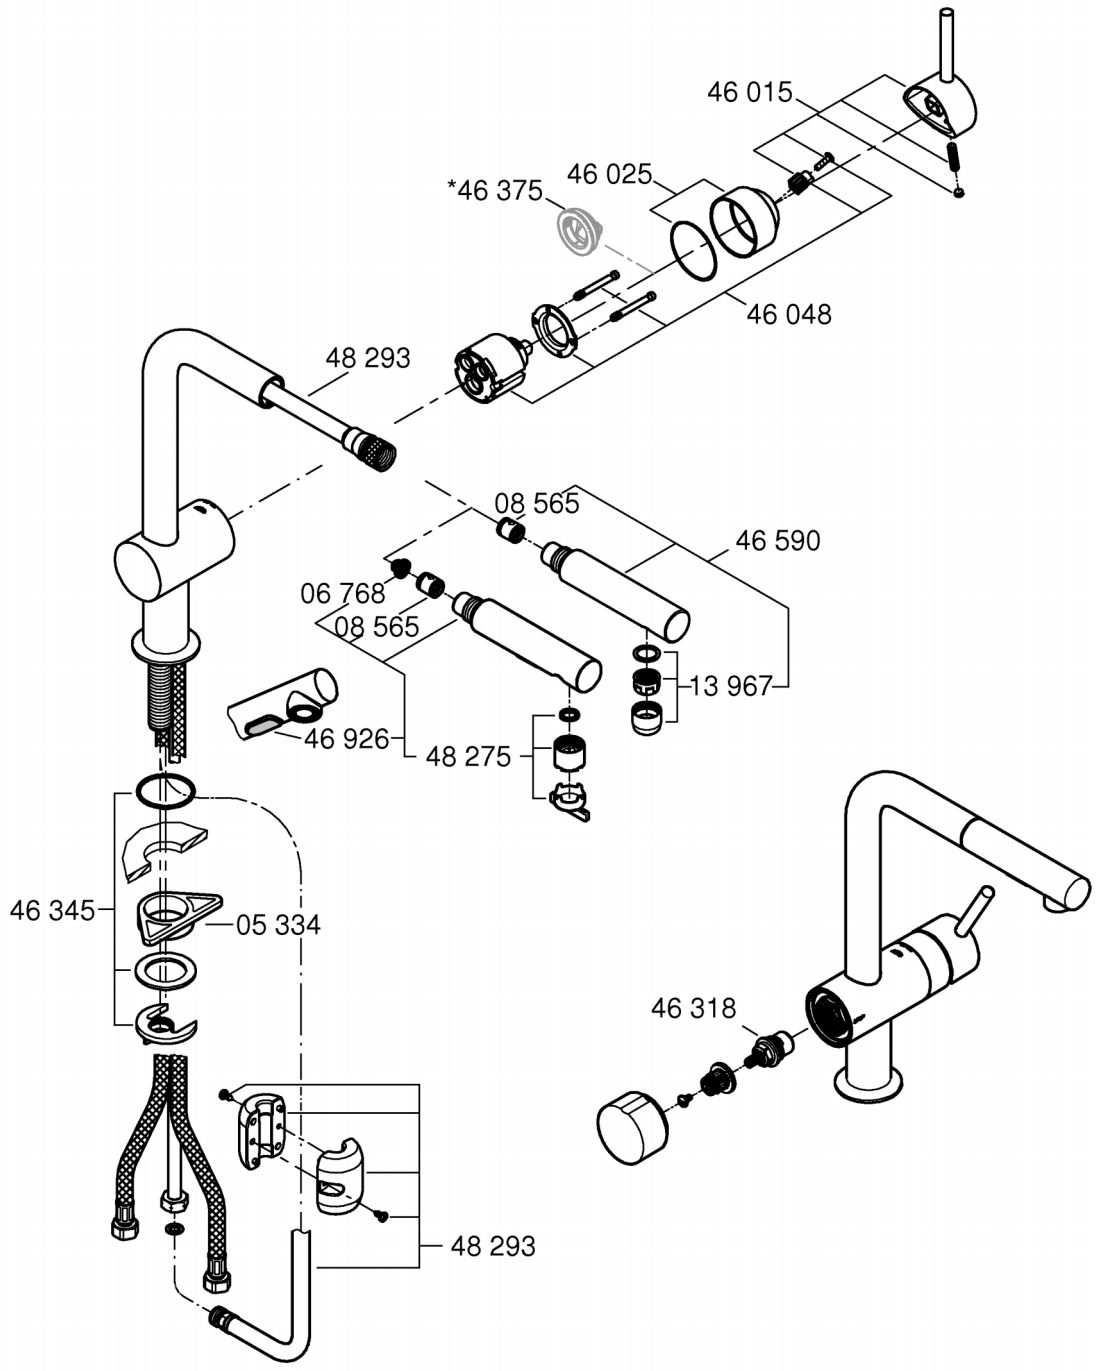

Reservdelar: se sprängskiss (* = specialtillbehör).

Skötsel: se Skötselanvisning

* =

<p>*40 684</p> 	<p>60-75</p> 	<p>*46 375</p> 	
--	--	--	---

Pure Freude
an Wasser

GROHE

D
☎ +49 571 39 89 333
service.de@grohe.com