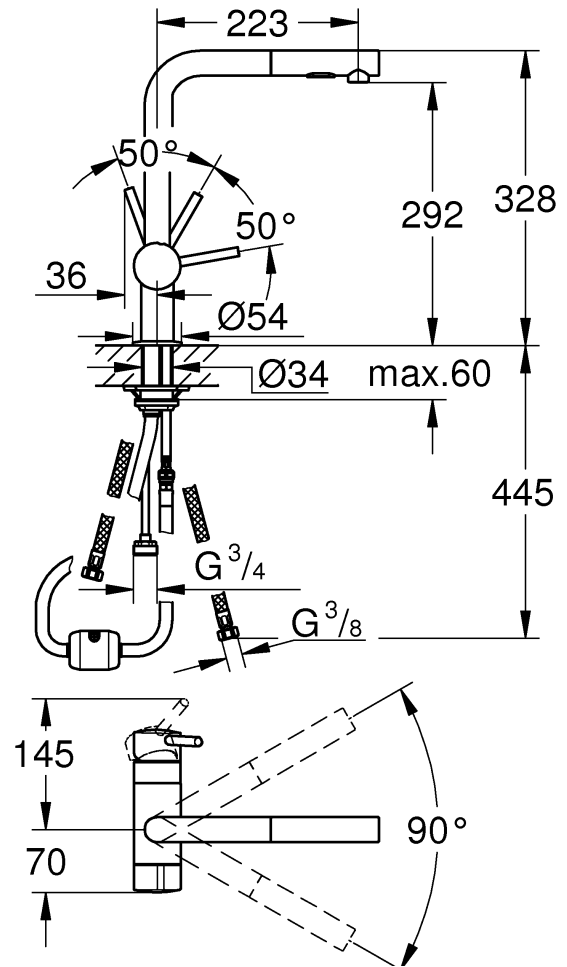

Monteringsanvisning

30 274

32 168

31 558

Sida 1: Innehållsförteckning

Sida 2: Måttritningar

Sida 2 och 6: Teknisk information

Sida 3: Monteringsanvisning

31 558

DIN 1988

DIN EN 806

max. 70° thumbs up 60°

1

30 274
32 168

2

3