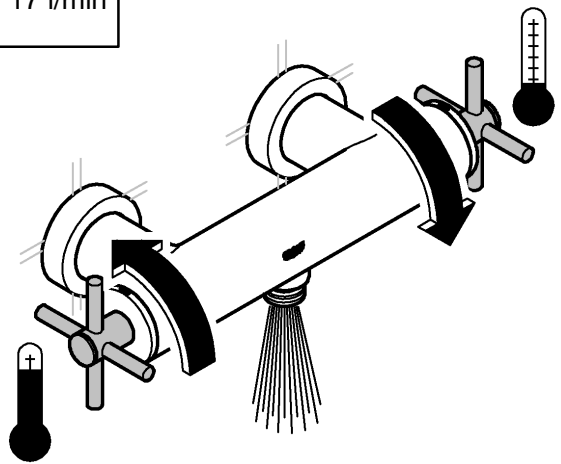

6

3 bar:

20 l/min

3 bar:

17 l/min

3 bar:

17 l/min

Pure Freude an Wasser