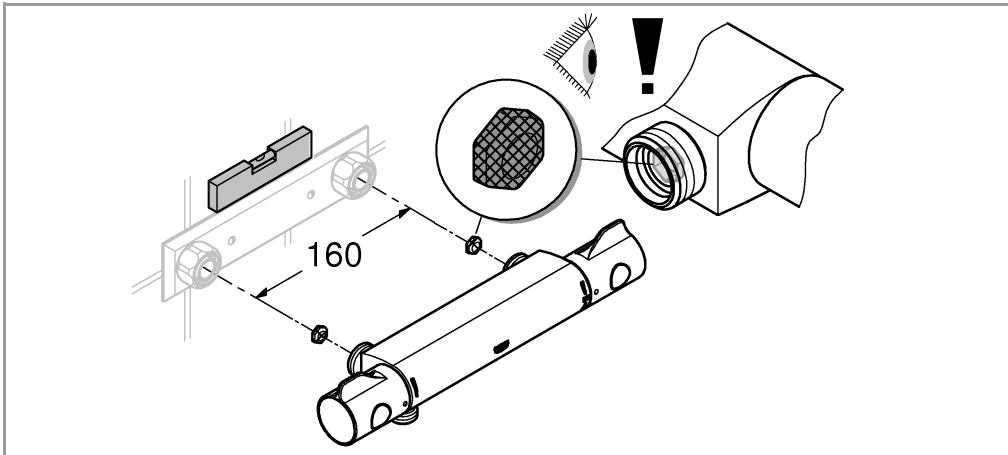

DIN 1988 DIN EN 806	bar max. 10 0,5 5 1	°C max. 70° 60°