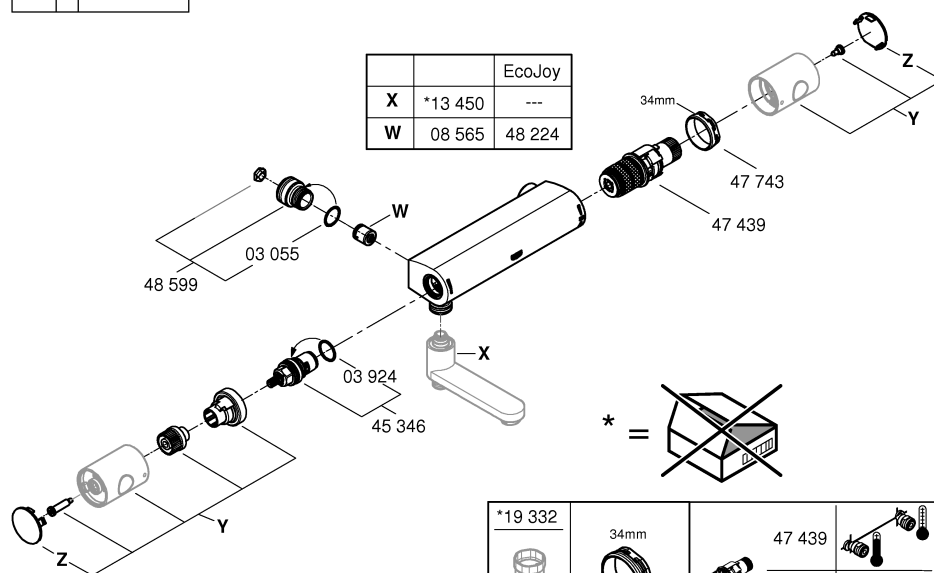

## Monteringsanvisning

		EcoJoy
X	*13 450	---
W	08 565	48 224

*19 332	34mm	47 439	
		*47 175	

				X			
Y	47 980	47 981	47 728				
Z	---	---	64 585				

Sida 1: Sprängskiss  
Sidorna 2-3: Monteringsanvisning  
Sida 4: Underhåll  
Sida 5: Teknisk information  
Sida 6: Kontaktinformation