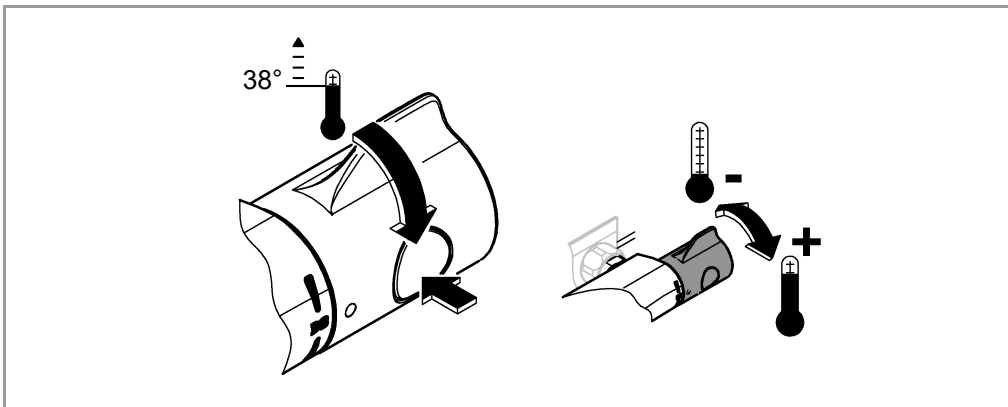

DIN 1988 DIN EN 806	bar max. 10 0,5 5 1	°C max. 70° 60°