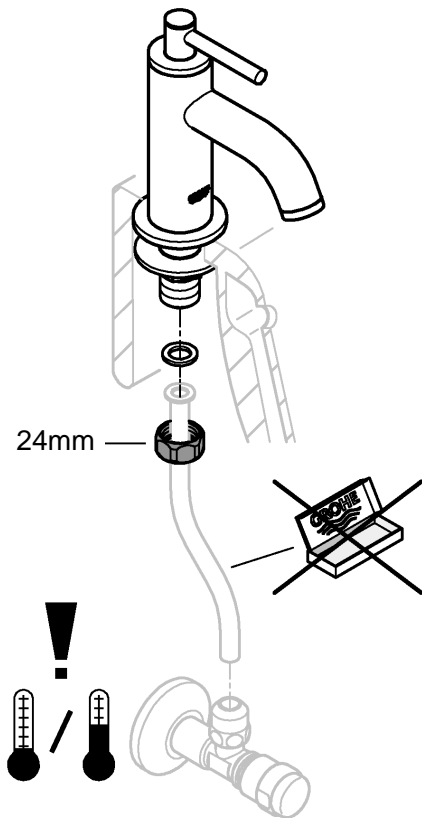

20 021

DIN
1988

DIN
EN
806

1

2

2,5mm

17mm

Pure Freude an Wasser