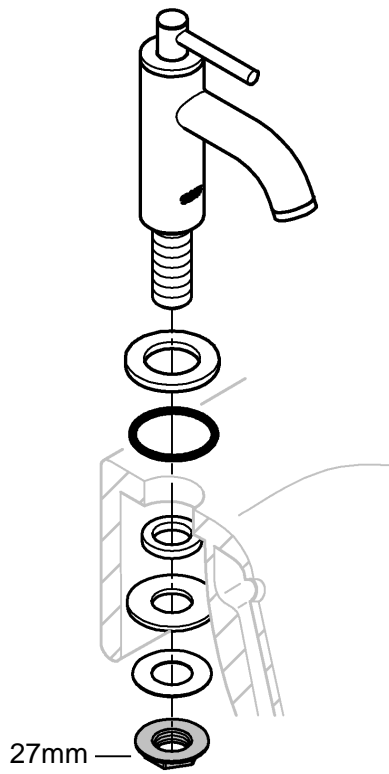

20 021

DIN
1988

DIN
EN
806

1

2

2,5mm

17mm

Pure Freude an Wasser