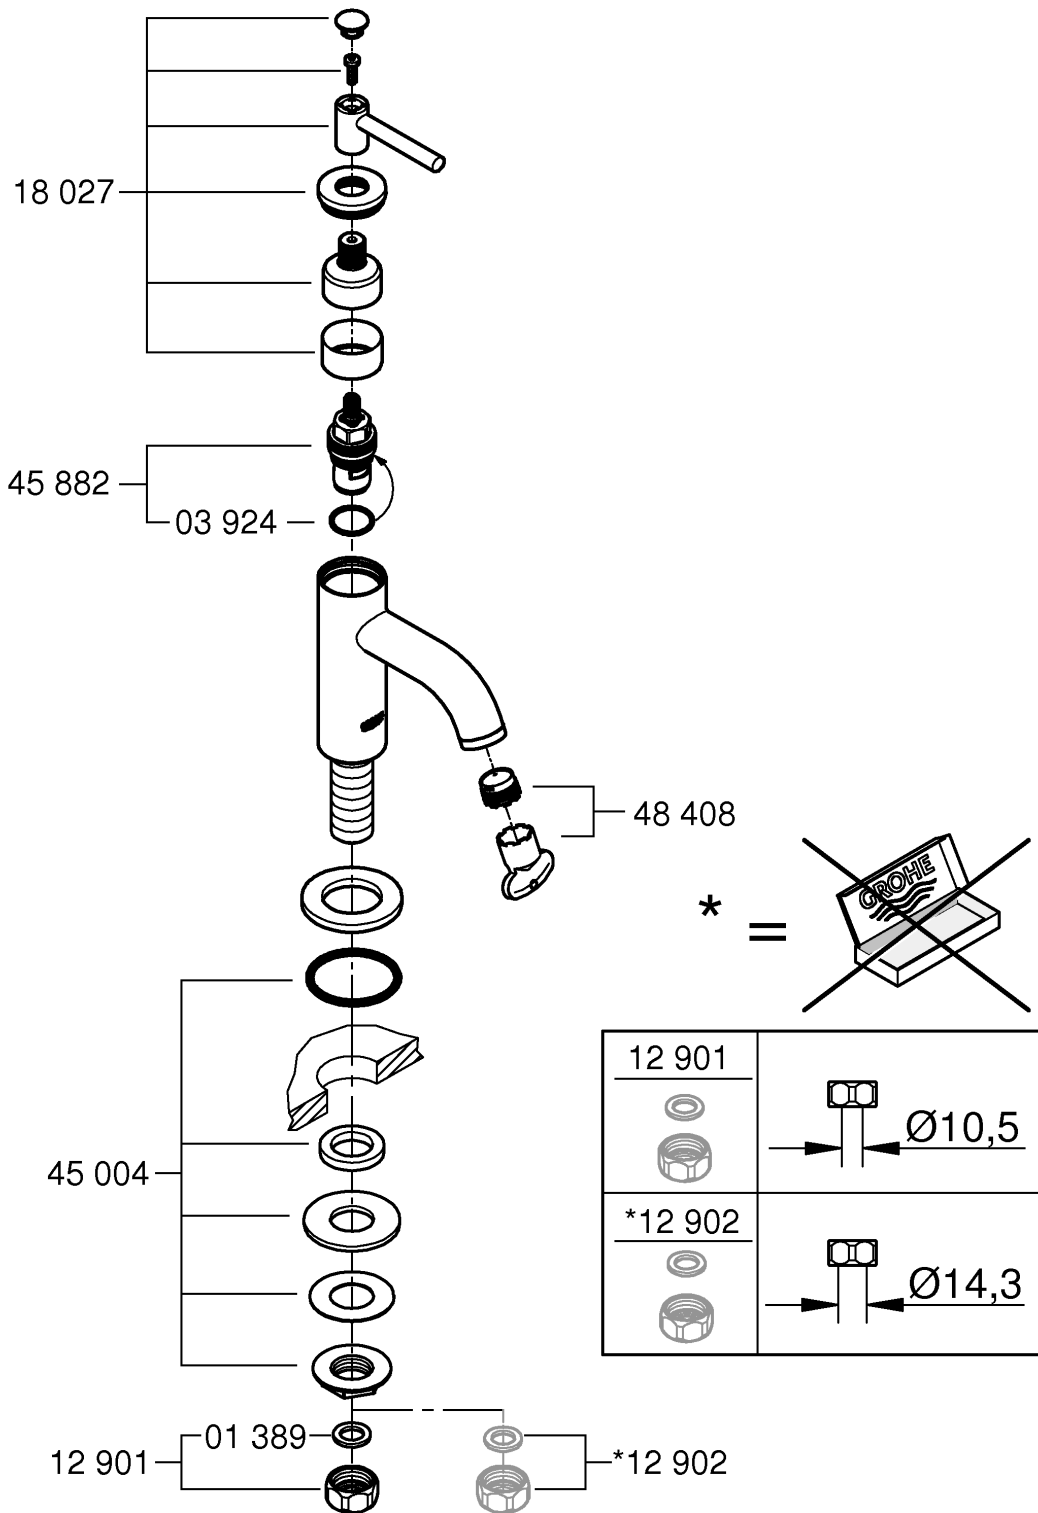

20 021

DIN
1988

DIN
EN
806

1

2

2,5mm

17mm

Pure Freude an Wasser