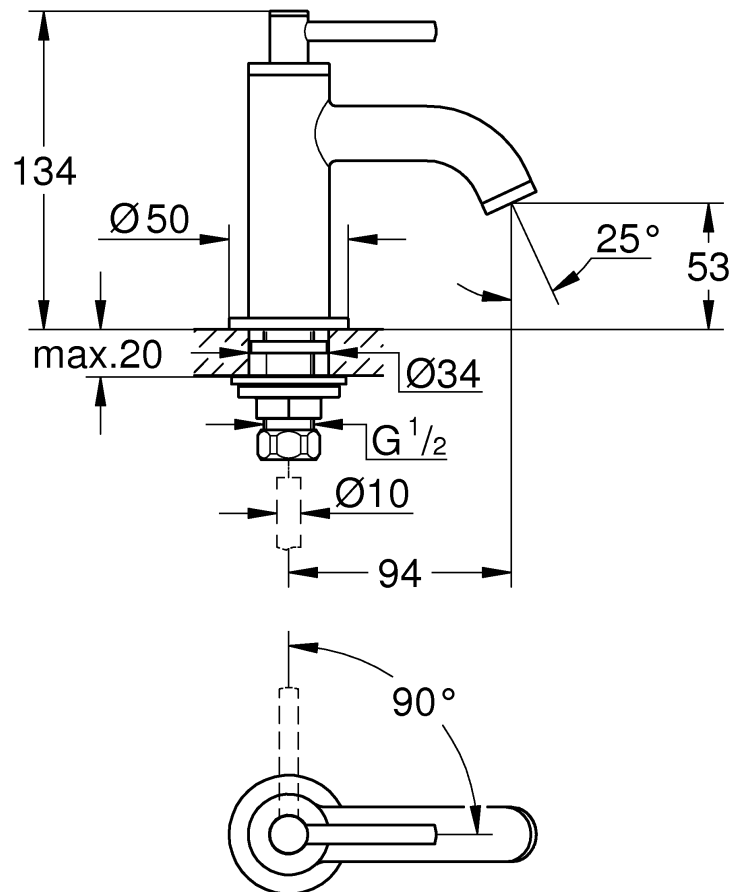

20 021

DIN
1988

DIN
EN
806

1

2

2,5mm

17mm

Pure Freude an Wasser