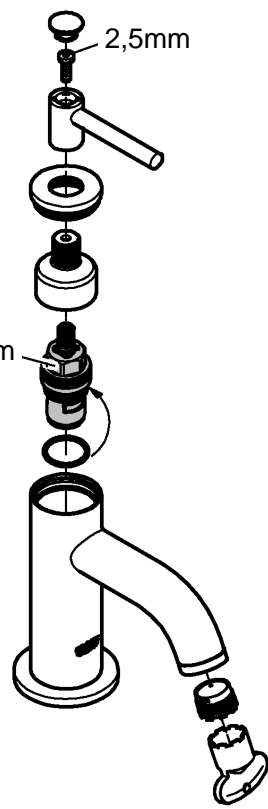

20 021

DIN
1988

DIN
EN
806

1

2

2,5mm

17mm

Pure Freude an Wasser