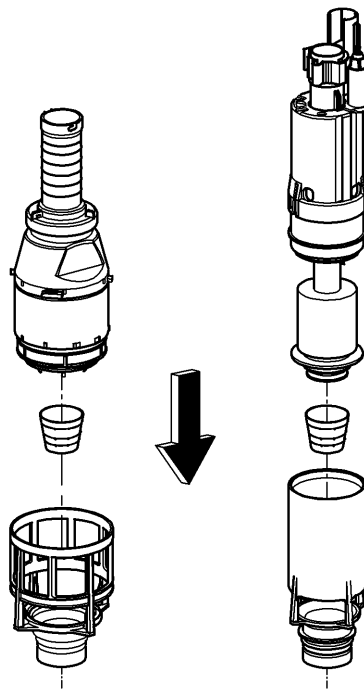

**GROHE®**

**42 300**

94.368.031/ÄM 206881/04.06

**(D)**  
 Grohe Deutschland  
 Vertriebs GmbH  
 Zur Porta 9  
 D-32457 Porta Westfalica  
 Tel.: 0 180 2 / 66 00 00  
 Fax: 0 180 2 / 66 11 11

**(A)**  
 GROHE Ges.m.b.H.  
 Beichlgasse 6  
 A-1100 Wien  
 Tel.: 01 / 68060-0  
 Fax: 01 / 689 8747