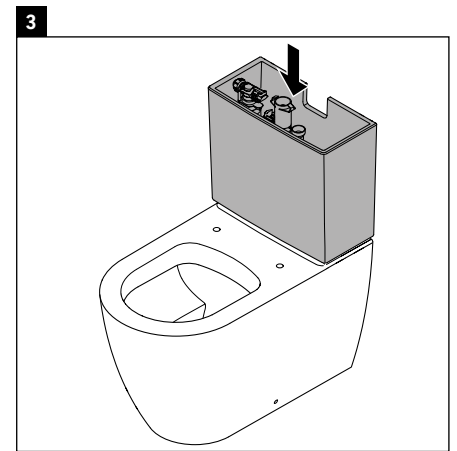

Montageanleitung	Stand-WC Kombination
Mounting instructions	Close-coupled toilet
Notice de montage	Cuvette sur pied pour réservoir
Montagehandleiding	Staande WC-combinatie
Instrucciones de montaje	Inodoro de pie con tanque bajo
Istruzioni di montaggio	Vaso a pavimento combinato
Instruções de montagem	Combinação de WC de chão
Monteringsvejledning	Gulvstående toilet
Asennusohje	Lattia-WC säiliöllä
Monteringsanvisning	Frittstående toalett kombinasjon
Monteringsanvisning	Golvstående WC kombination
Paigaldusjuhend	Kombineeritud, põrandale paigaldatav WC-pott
Instrukcja montażu	Miska toaletowa stojąca, monoblok
Инструкция по монтажу	Унитаз напольный комбинированный
Montážní návod	Kombinace stojícího WC
Návod na montáž	Kombinácia stojanového WC
Szerelési útmutató	Álló WC kombináció
Upute za montažu	Kombinacija samostojeće WC-školjke
Instrucțiuni de montaj	Combinație vas WC de pardoseală
Navodila za montažo	Stoječa WC školjka – kombinacija
Ръководство за монтаж	Комбинация с моноблок
Montāžas instrukcija	Uz grīdas uzstādāma tualetes poda kombinācija
Montavimo instrukcija	Kombinuotas pastatomas unitazas
Montaj kılavuzu	Yerden takım klozet
安装说明	落地式坐便器组合
설치 설명서	독립형 양변기 콤비
取り付け説明書	WC便器コンビ
دليل التركيب	مجموعة المراحيض