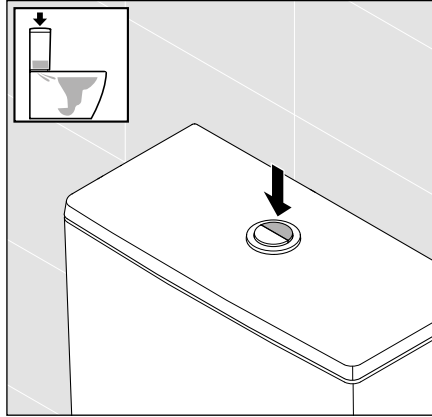

Montageanleitung	Stand-WC Kombination
Mounting instructions	Close-coupled toilet
Notice de montage	Cuvette sur pied pour réservoir
Montagehandleiding	Staande WC-combinatie
Instrucciones de montaje	Inodoro de pie con tanque bajo
Istruzioni di montaggio	Vaso a pavimento combinato
Instruções de montagem	Combinação de WC de chão
Monteringsvejledning	Gulvstående toilet
Asennusohje	Lattia-WC säiliöllä
Monteringsanvisning	Frittstående toalett kombinasjon
Monteringsanvisning	Golvstående WC kombination
Paigaldusjuhend	Kombineeritud, põrandale paigaldatav WC-pott
Instrukcja montażu	Miska toaletowa stojąca, monoblok
Инструкция по монтажу	Унитаз напольный комбинированный
Montážní návod	Kombinace stojícího WC
Návod na montáž	Kombinácia stojanového WC
Szerelési útmutató	Álló WC kombináció
Upute za montažu	Kombinacija samostojeće WC-školjke
Instrucțiuni de montaj	Combinație vas WC de pardoseală
Navodila za montažo	Stoječa WC školjka – kombinacija
Ръководство за монтаж	Комбинация с моноблок
Montāžas instrukcija	Uz grīdas uzstādāma tualetes poda kombinācija
Montavimo instrukcija	Kombinuotas pastatomas unitazas
Montaj kılavuzu	Yerden takım klozet
安装说明	落地式坐便器组合
설치 설명서	독립형 양변기 콤비
取り付け説明書	WC便器コンビ
دليل التركيب	مجموعة المراحيض