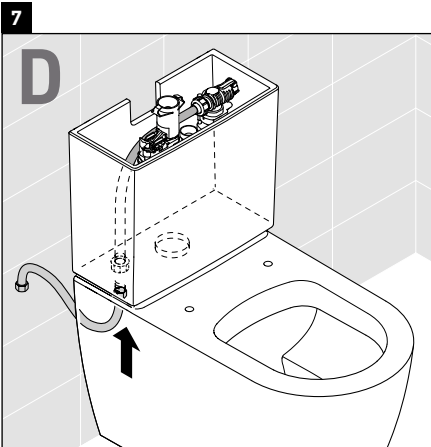

Montageanleitung	Stand-WC Kombination
Mounting instructions	Close-coupled toilet
Notice de montage	Cuvette sur pied pour réservoir
Montagehandleiding	Staande WC-combinatie
Instrucciones de montaje	Inodoro de pie con tanque bajo
Istruzioni di montaggio	Vaso a pavimento combinato
Instruções de montagem	Combinação de WC de chão
Monteringsvejledning	Gulvstående toilet
Asennusohje	Lattia-WC säiliöllä
Monteringsanvisning	Frittstående toalett kombinasjon
Monteringsanvisning	Golvstående WC kombination
Paigaldusjuhend	Kombineeritud, põrandale paigaldatav WC-pott
Instrukcja montażu	Miska toaletowa stojąca, monoblok
Инструкция по монтажу	Унитаз напольный комбинированный
Montážní návod	Kombinace stojícího WC
Návod na montáž	Kombinácia stojanového WC
Szerelési útmutató	Álló WC kombináció
Upute za montažu	Kombinacija samostojeće WC-školjke
Instrucțiuni de montaj	Combinație vas WC de pardoseală
Navodila za montažo	Stoječa WC školjka – kombinacija
Ръководство за монтаж	Комбинация с моноблок
Montāžas instrukcija	Uz grīdas uzstādāma tualetes poda kombinācija
Montavimo instrukcija	Kombinuotas pastatomas unitazas
Montaj kılavuzu	Yerden takım klozet
安装说明	落地式坐便器组合
설치 설명서	독립형 양변기 콤비
取り付け説明書	WC便器コンビ
دليل التركيب	مجموعة المراحيض