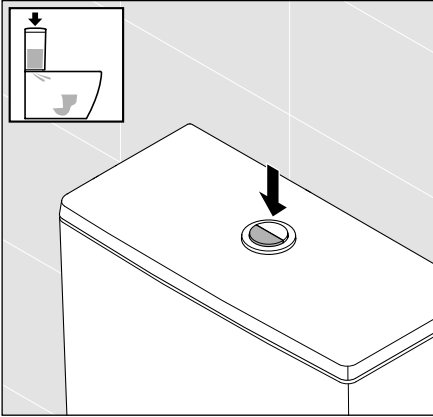

Montageanleitung	Stand-WC Kombination
Mounting instructions	Close-coupled toilet
Notice de montage	Cuvette sur pied pour réservoir
Montagehandleiding	Staande WC-combinatie
Instrucciones de montaje	Inodoro de pie con tanque bajo
Istruzioni di montaggio	Vaso a pavimento combinato
Instruções de montagem	Combinação de WC de chão
Monteringsvejledning	Gulvstående toilet
Asennusohje	Lattia-WC säiliöllä
Monteringsanvisning	Frittstående toalett kombinasjon
Monteringsanvisning	Golvstående WC kombination
Paigaldusjuhend	Kombineeritud, põrandale paigaldatav WC-pott
Instrukcja montażu	Miska toaletowa stojąca, monoblok
Инструкция по монтажу	Унитаз напольный комбинированный
Montážní návod	Kombinace stojícího WC
Návod na montáž	Kombinácia stojanového WC
Szerelési útmutató	Álló WC kombináció
Upute za montažu	Kombinacija samostojeće WC-školjke
Instrucțiuni de montaj	Combinație vas WC de pardoseală
Navodila za montažo	Stoječa WC školjka – kombinacija
Ръководство за монтаж	Комбинация с моноблок
Montāžas instrukcija	Uz grīdas uzstādāma tualetes poda kombinācija
Montavimo instrukcija	Kombinuotas pastatomas unitazas
Montaj kılavuzu	Yerden takım klozet
安装说明	落地式坐便器组合
설치 설명서	독립형 양변기 콤비
取り付け説明書	WC便器コンビ
دليل التركيب	مجموعة المراحيض