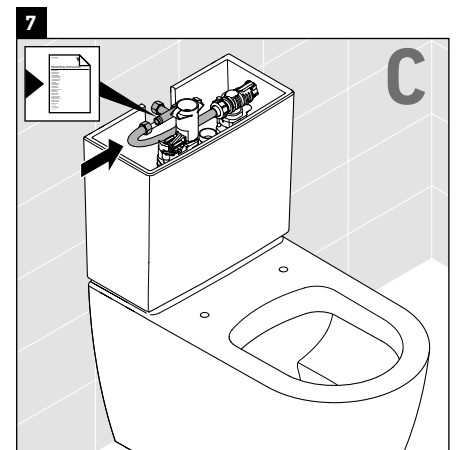

Montageanleitung	Stand-WC Kombination
Mounting instructions	Close-coupled toilet
Notice de montage	Cuvette sur pied pour réservoir
Montagehandleiding	Staande WC-combinatie
Instrucciones de montaje	Inodoro de pie con tanque bajo
Istruzioni di montaggio	Vaso a pavimento combinato
Instruções de montagem	Combinação de WC de chão
Monteringsvejledning	Gulvstående toilet
Asennusohje	Lattia-WC säiliöllä
Monteringsanvisning	Frittstående toalett kombinasjon
Monteringsanvisning	Golvstående WC kombination
Paigaldusjuhend	Kombineeritud, põrandale paigaldatav WC-pott
Instrukcja montażu	Miska toaletowa stojąca, monoblok
Инструкция по монтажу	Унитаз напольный комбинированный
Montážní návod	Kombinace stojícího WC
Návod na montáž	Kombinácia stojanového WC
Szerelési útmutató	Álló WC kombináció
Upute za montažu	Kombinacija samostojeće WC-školjke
Instrucțiuni de montaj	Combinație vas WC de pardoseală
Navodila za montažo	Stoječa WC školjka – kombinacija
Ръководство за монтаж	Комбинация с моноблок
Montāžas instrukcija	Uz grīdas uzstādāma tualetes poda kombinācija
Montavimo instrukcija	Kombinuotas pastatomas unitazas
Montaj kılavuzu	Yerden takım klozet
安装说明	落地式坐便器组合
설치 설명서	독립형 양변기 콤비
取り付け説明書	WC便器コンビ
دليل التركيب	مجموعة المراحيض