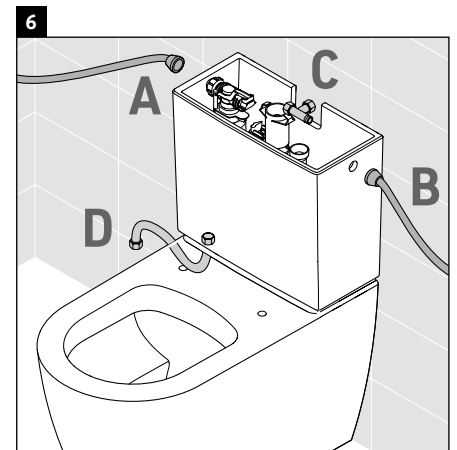

Montageanleitung	Stand-WC Kombination
Mounting instructions	Close-coupled toilet
Notice de montage	Cuvette sur pied pour réservoir
Montagehandleiding	Staande WC-combinatie
Instrucciones de montaje	Inodoro de pie con tanque bajo
Istruzioni di montaggio	Vaso a pavimento combinato
Instruções de montagem	Combinação de WC de chão
Monteringsvejledning	Gulvstående toilet
Asennusohje	Lattia-WC säiliöllä
Monteringsanvisning	Frittstående toalett kombinasjon
Monteringsanvisning	Golvstående WC kombination
Paigaldusjuhend	Kombineeritud, põrandale paigaldatav WC-pott
Instrukcja montażu	Miska toaletowa stojąca, monoblok
Инструкция по монтажу	Унитаз напольный комбинированный
Montážní návod	Kombinace stojícího WC
Návod na montáž	Kombinácia stojanového WC
Szerelési útmutató	Álló WC kombináció
Upute za montažu	Kombinacija samostojeće WC-školjke
Instrucțiuni de montaj	Combinație vas WC de pardoseală
Navodila za montažo	Stoječa WC školjka – kombinacija
Ръководство за монтаж	Комбинация с моноблок
Montāžas instrukcija	Uz grīdas uzstādāma tualetes poda kombinācija
Montavimo instrukcija	Kombinuotas pastatomas unitazas
Montaj kılavuzu	Yerden takım klozet
安装说明	落地式坐便器组合
설치 설명서	독립형 양변기 콤비
取り付け説明書	WC便器コンビ
دليل التركيب	مجموعة المراحيض