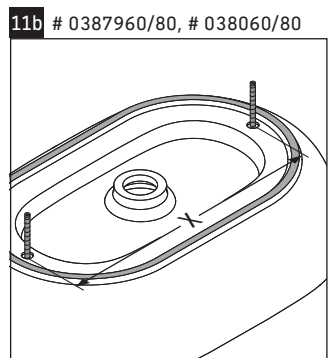

Luv

Montageanleitung	Aufsatzbecken
Mounting instructions	Washbowl
Notice de montage	Vasque à poser
Montagehandleiding	Opzetbak
Instrucciones de montaje	Lavabo sobre encimera
Istruzioni di montaggio	Bacinella sopra piano
Instruções de montagem	Lavatório de posar
Monteringsvejledning	Fritstående håndvask
Asennusohje	Pesuallas, pöytätasosennus
Monteringsanvisning	Servant som står oppå benk
Monteringsanvisning	Tvättställ för placering på bänkskiva
Paigaldusjuhend	Alusele paigaldatav valamu
Instrukcja montażu	Umywalka nabladowa
Инструкция по монтажу	Накладная раковина
Montážní návod	Umyvadlo na desku
Návod na montáž	Umyvadlo na dosku
Szerelési útmutató	Mosdókagyló
Upute za montažu	Umivaonik
Instrucțiuni de montaj	Lavoar pe blat
Navodila za montažo	Pultni umivalnik
Ръководство за монтаж	Мивки за поставяне отгоре
Montāžas instrukcija	Uzliekamā izlietne
Montavimo instrukcija	Uždedamas praustuvas
Montaj kılavuzu	Tezgah üstü lavabo
安装说明	碗盆
설치 설명서	여분의 개수대
取り付け説明書	カウンタートップ洗面器
دليل التركيب	حوض علوي
# 037960...	# 037980...
# 038060..	# 038080..
# 038142..	

12a # 038142

12b # 037960, # 037980

12c # 038060, # 038080

13

14

15

16a # 038142

16b # 038060, # 038080