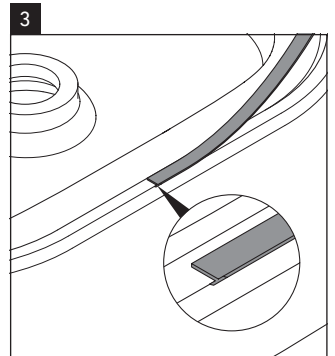

Luv

Montageanleitung	Aufsatzbecken
Mounting instructions	Washbowl
Notice de montage	Vasque à poser
Montagehandleiding	Opzetbak
Instrucciones de montaje	Lavabo sobre encimera
Istruzioni di montaggio	Bacinella sopra piano
Instruções de montagem	Lavatório de posar
Monteringsvejledning	Fritstående håndvask
Asennusohje	Pesuallas, pöytätasosennus
Monteringsanvisning	Servant som står oppå benk
Monteringsanvisning	Tvättställ för placering på bänkskiva
Paigaldusjuhend	Alusele paigaldatav valamu
Instrukcja montażu	Umywalka nabladowa
Инструкция по монтажу	Накладная раковина
Montážní návod	Umyvadlo na desku
Návod na montáž	Umyvadlo na dosku
Szerelési útmutató	Mosdókagyló
Upute za montažu	Umivaonik
Instrucțiuni de montaj	Lavoar pe blat
Navodila za montažo	Pultni umivalnik
Ръководство за монтаж	Мивки за поставяне отгоре
Montāžas instrukcija	Uzliekamā izlietne
Montavimo instrukcija	Uždedamas praustuvas
Montaj kılavuzu	Tezgah üstü lavabo
安装说明	碗盆
설치 설명서	여분의 개수대
取り付け説明書	カウンタートップ洗面器
دليل التركيب	حوض علوي
# 037960...	# 037980...
# 038060..	# 038080..
# 038142..	