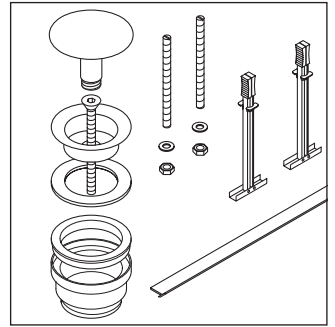

Luv

Montageanleitung	Aufsatzbecken
Mounting instructions	Washbowl
Notice de montage	Vasque à poser
Montagehandleiding	Opzetbak
Instrucciones de montaje	Lavabo sobre encimera
Istruzioni di montaggio	Bacinella sopra piano
Instruções de montagem	Lavatório de posar
Monteringsvejledning	Fritstående håndvask
Asennusohje	Pesuallas, pöytätasosennus
Monteringsanvisning	Servant som står oppå benk
Monteringsanvisning	Tvättställ för placering på bänkskiva
Paigaldusjuhend	Alusele paigaldatav valamu
Instrukcja montażu	Umywalka nabladowa
Инструкция по монтажу	Накладная раковина
Montážní návod	Umyvadlo na desku
Návod na montáž	Umyvadlo na dosku
Szerelési útmutató	Mosdókagyló
Upute za montažu	Umivaonik
Instrucțiuni de montaj	Lavoar pe blat
Navodila za montažo	Pultni umivalnik
Ръководство за монтаж	Мивки за поставяне отгоре
Montāžas instrukcija	Uzliekamā izlietne
Montavimo instrukcija	Uždedamas praustuvas
Montaj kılavuzu	Tezgah üstü lavabo
安装说明	碗盆
설치 설명서	여분의 개수대
取り付け説明書	カウンタートップ洗面器
دليل التركيب	حوض علوي
# 037960...	# 037980...
# 038060..	# 038080..
# 038142..	

12a # 038142

12b # 037960, # 037980

12c # 038060, # 038080

13

14

15

16a # 038142

16b # 038060, # 038080