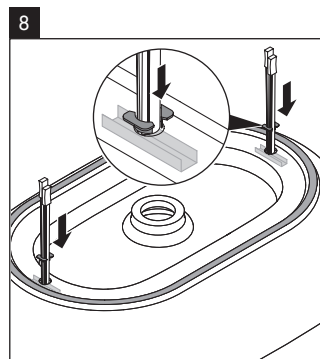

Luv

Montageanleitung	Aufsatzbecken
Mounting instructions	Washbowl
Notice de montage	Vasque à poser
Montagehandleiding	Opzetbak
Instrucciones de montaje	Lavabo sobre encimera
Istruzioni di montaggio	Bacinella sopra piano
Instruções de montagem	Lavatório de posar
Monteringsvejledning	Fritstående håndvask
Asennusohje	Pesuallas, pöytätasosennus
Monteringsanvisning	Servant som står oppå benk
Monteringsanvisning	Tvättställ för placering på bänkskiva
Paigaldusjuhend	Alusele paigaldatav valamu
Instrukcja montażu	Umywalka nabladowa
Инструкция по монтажу	Накладная раковина
Montážní návod	Umyvadlo na desku
Návod na montáž	Umyvadlo na dosku
Szerelési útmutató	Mosdókagyló
Upute za montažu	Umivaonik
Instrucțiuni de montaj	Lavoar pe blat
Navodila za montažo	Pultni umivalnik
Ръководство за монтаж	Мивки за поставяне отгоре
Montāžas instrukcija	Uzliekamā izlietne
Montavimo instrukcija	Uždedamas praustuvas
Montaj kılavuzu	Tezgah üstü lavabo
安装说明	碗盆
설치 설명서	여분의 개수대
取り付け説明書	カウンタートップ洗面器
دليل التركيب	حوض علوي
# 037960...	# 037980...
# 038060..	# 038080..
# 038142..	

12a # 038142

12b # 037960, # 037980

12c # 038060, # 038080

13

14

15

16a # 038142

16b # 038060, # 038080