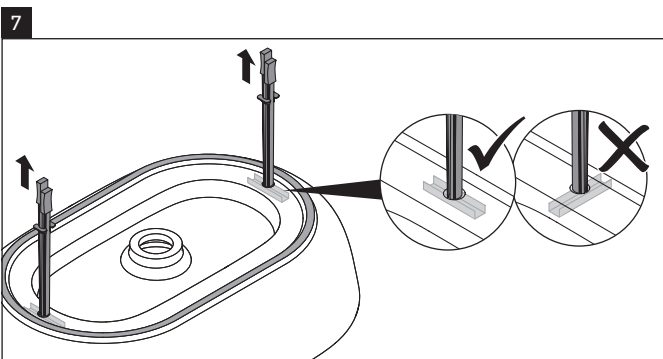

Luv

Montageanleitung	Aufsatzbecken
Mounting instructions	Washbowl
Notice de montage	Vasque à poser
Montagehandleiding	Opzetbak
Instrucciones de montaje	Lavabo sobre encimera
Istruzioni di montaggio	Bacinella sopra piano
Instruções de montagem	Lavatório de posar
Monteringsvejledning	Fritstående håndvask
Asennusohje	Pesuallas, pöytätasosennus
Monteringsanvisning	Servant som står oppå benk
Monteringsanvisning	Tvättställ för placering på bänkskiva
Paigaldusjuhend	Alusele paigaldatav valamu
Instrukcja montażu	Umywalka nabladowa
Инструкция по монтажу	Накладная раковина
Montážní návod	Umyvadlo na desku
Návod na montáž	Umyvadlo na dosku
Szerelési útmutató	Mosdókagyló
Upute za montažu	Umivaonik
Instrucțiuni de montaj	Lavoar pe blat
Navodila za montažo	Pultni umivalnik
Ръководство за монтаж	Мивки за поставяне отгоре
Montāžas instrukcija	Uzliekamā izlietne
Montavimo instrukcija	Uždedamas praustuvas
Montaj kılavuzu	Tezgah üstü lavabo
安装说明	碗盆
설치 설명서	여분의 개수대
取り付け説明書	カウンタートップ洗面器
دليل التركيب	حوض علوي
# 037960...	# 037980...
# 038060..	# 038080..
# 038142..	