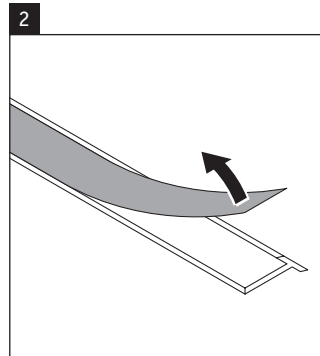

Luv

Montageanleitung	Aufsatzbecken
Mounting instructions	Washbowl
Notice de montage	Vasque à poser
Montagehandleiding	Opzetbak
Instrucciones de montaje	Lavabo sobre encimera
Istruzioni di montaggio	Bacinella sopra piano
Instruções de montagem	Lavatório de posar
Monteringsvejledning	Fritstående håndvask
Asennusohje	Pesuallas, pöytätasosennus
Monteringsanvisning	Servant som står oppå benk
Monteringsanvisning	Tvättställ för placering på bänkskiva
Paigaldusjuhend	Alusele paigaldatav valamu
Instrukcja montażu	Umywalka nabladowa
Инструкция по монтажу	Накладная раковина
Montážní návod	Umyvadlo na desku
Návod na montáž	Umyvadlo na dosku
Szerelési útmutató	Mosdókagyló
Upute za montažu	Umivaonik
Instrucțiuni de montaj	Lavoar pe blat
Navodila za montažo	Pultni umivalnik
Ръководство за монтаж	Мивки за поставяне отгоре
Montāžas instrukcija	Uzliekamā izlietne
Montavimo instrukcija	Uždedamas praustuvas
Montaj kılavuzu	Tezgah üstü lavabo
安装说明	碗盆
설치 설명서	여분의 개수대
取り付け説明書	カウンタートップ洗面器
دليل التركيب	حوض علوي
# 037960...	# 037980...
# 038060..	# 038080..
# 038142..	