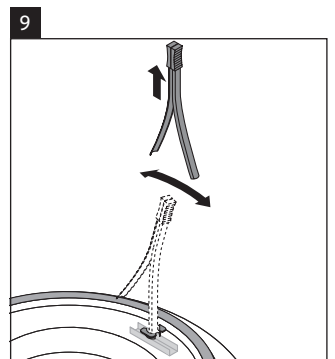

Luv

Montageanleitung	Aufsatzbecken
Mounting instructions	Washbowl
Notice de montage	Vasque à poser
Montagehandleiding	Opzetbak
Instrucciones de montaje	Lavabo sobre encimera
Istruzioni di montaggio	Bacinella sopra piano
Instruções de montagem	Lavatório de posar
Monteringsvejledning	Fritstående håndvask
Asennusohje	Pesuallas, pöytätasosennus
Monteringsanvisning	Servant som står oppå benk
Monteringsanvisning	Tvättställ för placering på bänkskiva
Paigaldusjuhend	Alusele paigaldatav valamu
Instrukcja montażu	Umywalka nabladowa
Инструкция по монтажу	Накладная раковина
Montážní návod	Umyvadlo na desku
Návod na montáž	Umyvadlo na dosku
Szerelési útmutató	Mosdókagyló
Upute za montažu	Umivaonik
Instrucțiuni de montaj	Lavoar pe blat
Navodila za montažo	Pultni umivalnik
Ръководство за монтаж	Мивки за поставяне отгоре
Montāžas instrukcija	Uzliekamā izlietne
Montavimo instrukcija	Uždedamas praustuvas
Montaj kılavuzu	Tezgah üstü lavabo
安装说明	碗盆
설치 설명서	여분의 개수대
取り付け説明書	カウンタートップ洗面器
دليل التركيب	حوض علوي
# 037960...	# 037980...
# 038060..	# 038080..
# 038142..	