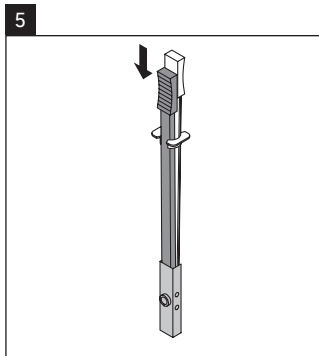

Luv

Montageanleitung	Aufsatzbecken
Mounting instructions	Washbowl
Notice de montage	Vasque à poser
Montagehandleiding	Opzetbak
Instrucciones de montaje	Lavabo sobre encimera
Istruzioni di montaggio	Bacinella sopra piano
Instruções de montagem	Lavatório de posar
Monteringsvejledning	Fritstående håndvask
Asennusohje	Pesuallas, pöytätasosennus
Monteringsanvisning	Servant som står oppå benk
Monteringsanvisning	Tvättställ för placering på bänkskiva
Paigaldusjuhend	Alusele paigaldatav valamu
Instrukcja montażu	Umywalka nabladowa
Инструкция по монтажу	Накладная раковина
Montážní návod	Umyvadlo na desku
Návod na montáž	Umyvadlo na dosku
Szerelési útmutató	Mosdókagyló
Upute za montažu	Umivaonik
Instrucțiuni de montaj	Lavoar pe blat
Navodila za montažo	Pultni umivalnik
Ръководство за монтаж	Мивки за поставяне отгоре
Montāžas instrukcija	Uzliekamā izlietne
Montavimo instrukcija	Uždedamas praustuvas
Montaj kılavuzu	Tezgah üstü lavabo
安装说明	碗盆
설치 설명서	여분의 개수대
取り付け説明書	カウンタートップ洗面器
دليل التركيب	حوض علوي
# 037960...	# 037980...
# 038060..	# 038080..
# 038142..	

12a # 038142

12b # 037960, # 037980

12c # 038060, # 038080

13

14

15

16a # 038142

16b # 038060, # 038080