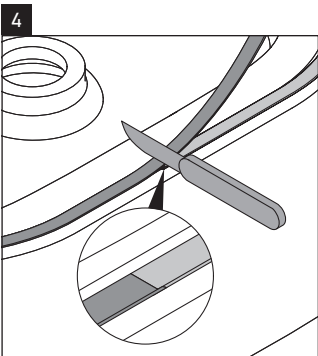

Luv

Montageanleitung	Aufsatzbecken
Mounting instructions	Washbowl
Notice de montage	Vasque à poser
Montagehandleiding	Opzetbak
Instrucciones de montaje	Lavabo sobre encimera
Istruzioni di montaggio	Bacinella sopra piano
Instruções de montagem	Lavatório de posar
Monteringsvejledning	Fritstående håndvask
Asennusohje	Pesuallas, pöytätasosennus
Monteringsanvisning	Servant som står oppå benk
Monteringsanvisning	Tvättställ för placering på bänkskiva
Paigaldusjuhend	Alusele paigaldatav valamu
Instrukcja montażu	Umywalka nabladowa
Инструкция по монтажу	Накладная раковина
Montážní návod	Umyvadlo na desku
Návod na montáž	Umyvadlo na dosku
Szerelési útmutató	Mosdókagyló
Upute za montažu	Umivaonik
Instrucțiuni de montaj	Lavoar pe blat
Navodila za montažo	Pultni umivalnik
Ръководство за монтаж	Мивки за поставяне отгоре
Montāžas instrukcija	Uzliekamā izlietne
Montavimo instrukcija	Uždedamas praustuvas
Montaj kılavuzu	Tezgah üstü lavabo
安装说明	碗盆
설치 설명서	여분의 개수대
取り付け説明書	カウンタートップ洗面器
دليل التركيب	حوض علوي
# 037960...	# 037980...
# 038060..	# 038080..
# 038142..	