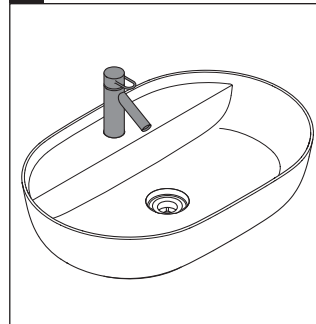

Luv

Montageanleitung	Aufsatzbecken
Mounting instructions	Washbowl
Notice de montage	Vasque à poser
Montagehandleiding	Opzetbak
Instrucciones de montaje	Lavabo sobre encimera
Istruzioni di montaggio	Bacinella sopra piano
Instruções de montagem	Lavatório de posar
Monteringsvejledning	Fritstående håndvask
Asennusohje	Pesuallas, pöytätasosennus
Monteringsanvisning	Servant som står oppå benk
Monteringsanvisning	Tvättställ för placering på bänkskiva
Paigaldusjuhend	Alusele paigaldatav valamu
Instrukcja montażu	Umywalka nabladowa
Инструкция по монтажу	Накладная раковина
Montážní návod	Umyvadlo na desku
Návod na montáž	Umyvadlo na dosku
Szerelési útmutató	Mosdókagyló
Upute za montažu	Umivaonik
Instrucțiuni de montaj	Lavoar pe blat
Navodila za montažo	Pultni umivalnik
Ръководство за монтаж	Мивки за поставяне отгоре
Montāžas instrukcija	Uzliekamā izlietne
Montavimo instrukcija	Uždedamas praustuvas
Montaj kılavuzu	Tezgah üstü lavabo
安装说明	碗盆
설치 설명서	여분의 개수대
取り付け説明書	カウンタートップ洗面器
دليل التركيب	حوض علوي
# 037960...	# 037980...
# 038060..	# 038080..
# 038142..	

12a # 038142

12b # 037960, # 037980

12c # 038060, # 038080

13

14

15

16a # 038142

16b # 038060, # 038080