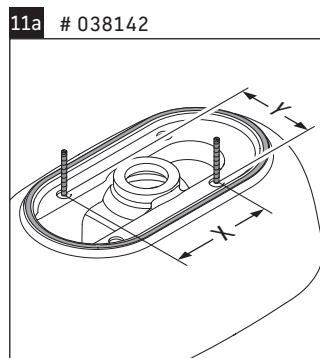

Luv

Montageanleitung	Aufsatzbecken
Mounting instructions	Washbowl
Notice de montage	Vasque à poser
Montagehandleiding	Opzetbak
Instrucciones de montaje	Lavabo sobre encimera
Istruzioni di montaggio	Bacinella sopra piano
Instruções de montagem	Lavatório de posar
Monteringsvejledning	Fritstående håndvask
Asennusohje	Pesuallas, pöytätasosennus
Monteringsanvisning	Servant som står oppå benk
Monteringsanvisning	Tvättställ för placering på bänkskiva
Paigaldusjuhend	Alusele paigaldatav valamu
Instrukcja montażu	Umywalka nabladowa
Инструкция по монтажу	Накладная раковина
Montážní návod	Umyvadlo na desku
Návod na montáž	Umyvadlo na dosku
Szerelési útmutató	Mosdókagyló
Upute za montažu	Umivaonik
Instrucțiuni de montaj	Lavoar pe blat
Navodila za montažo	Pultni umivalnik
Ръководство за монтаж	Мивки за поставяне отгоре
Montāžas instrukcija	Uzliekamā izlietne
Montavimo instrukcija	Uždedamas praustuvas
Montaj kılavuzu	Tezgah üstü lavabo
安装说明	碗盆
설치 설명서	여분의 개수대
取り付け説明書	カウンタートップ洗面器
دليل التركيب	حوض علوي
# 037960...	# 037980...
# 038060..	# 038080..
# 038142..	

12a # 038142

12b # 037960, # 037980

12c # 038060, # 038080

13

14

15

16a # 038142

16b # 038060, # 038080