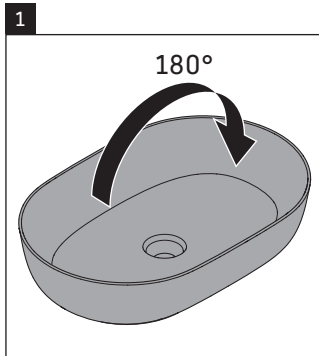

Luv

Montageanleitung	Aufsatzbecken
Mounting instructions	Washbowl
Notice de montage	Vasque à poser
Montagehandleiding	Opzetbak
Instrucciones de montaje	Lavabo sobre encimera
Istruzioni di montaggio	Bacinella sopra piano
Instruções de montagem	Lavatório de posar
Monteringsvejledning	Fritstående håndvask
Asennusohje	Pesuallas, pöytätasosennus
Monteringsanvisning	Servant som står oppå benk
Monteringsanvisning	Tvättställ för placering på bänkskiva
Paigaldusjuhend	Alusele paigaldatav valamu
Instrukcja montażu	Umywalka nabladowa
Инструкция по монтажу	Накладная раковина
Montážní návod	Umyvadlo na desku
Návod na montáž	Umyvadlo na dosku
Szerelési útmutató	Mosdókagyló
Upute za montažu	Umivaonik
Instrucțiuni de montaj	Lavoar pe blat
Navodila za montažo	Pultni umivalnik
Ръководство за монтаж	Мивки за поставяне отгоре
Montāžas instrukcija	Uzliekamā izlietne
Montavimo instrukcija	Uždedamas praustuvas
Montaj kılavuzu	Tezgah üstü lavabo
安装说明	碗盆
설치 설명서	여분의 개수대
取り付け説明書	カウンタートップ洗面器
دليل التركيب	حوض علوي
# 037960...	# 037980...
# 038060..	# 038080..
# 038142..	