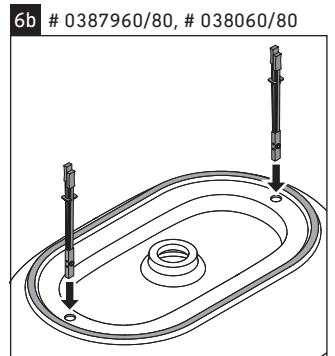

Luv

Montageanleitung	Aufsatzbecken
Mounting instructions	Washbowl
Notice de montage	Vasque à poser
Montagehandleiding	Opzetbak
Instrucciones de montaje	Lavabo sobre encimera
Istruzioni di montaggio	Bacinella sopra piano
Instruções de montagem	Lavatório de posar
Monteringsvejledning	Fritstående håndvask
Asennusohje	Pesuallas, pöytätasosennus
Monteringsanvisning	Servant som står oppå benk
Monteringsanvisning	Tvättställ för placering på bänkskiva
Paigaldusjuhend	Alusele paigaldatav valamu
Instrukcja montażu	Umywalka nabladowa
Инструкция по монтажу	Накладная раковина
Montážní návod	Umyvadlo na desku
Návod na montáž	Umyvadlo na dosku
Szerelési útmutató	Mosdókagyló
Upute za montažu	Umivaonik
Instrucțiuni de montaj	Lavoar pe blat
Navodila za montažo	Pultni umivalnik
Ръководство за монтаж	Мивки за поставяне отгоре
Montāžas instrukcija	Uzliekamā izlietne
Montavimo instrukcija	Uždedamas praustuvas
Montaj kılavuzu	Tezgah üstü lavabo
安装说明	碗盆
설치 설명서	여분의 개수대
取り付け説明書	カウンタートップ洗面器
دليل التركيب	حوض علوي
# 037960...	# 037980...
# 038060..	# 038080..
# 038142..	

12a # 038142

12b # 037960, # 037980

12c # 038060, # 038080

13

14

15

16a # 038142

16b # 038060, # 038080