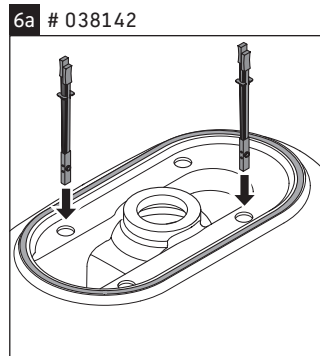

Luv

Montageanleitung	Aufsatzbecken
Mounting instructions	Washbowl
Notice de montage	Vasque à poser
Montagehandleiding	Opzetbak
Instrucciones de montaje	Lavabo sobre encimera
Istruzioni di montaggio	Bacinella sopra piano
Instruções de montagem	Lavatório de posar
Monteringsvejledning	Fritstående håndvask
Asennusohje	Pesuallas, pöytätasosennus
Monteringsanvisning	Servant som står oppå benk
Monteringsanvisning	Tvättställ för placering på bänkskiva
Paigaldusjuhend	Alusele paigaldatav valamu
Instrukcja montażu	Umywalka nabladowa
Инструкция по монтажу	Накладная раковина
Montážní návod	Umyvadlo na desku
Návod na montáž	Umyvadlo na dosku
Szerelési útmutató	Mosdókagyló
Upute za montažu	Umivaonik
Instrucțiuni de montaj	Lavoar pe blat
Navodila za montažo	Pultni umivalnik
Ръководство за монтаж	Мивки за поставяне отгоре
Montāžas instrukcija	Uzliekamā izlietne
Montavimo instrukcija	Uždedamas praustuvas
Montaj kılavuzu	Tezgah üstü lavabo
安装说明	碗盆
설치 설명서	여분의 개수대
取り付け説明書	カウンタートップ洗面器
دليل التركيب	حوض علوي
# 037960...	# 037980...
# 038060..	# 038080..
# 038142..	

12a # 038142

12b # 037960, # 037980

12c # 038060, # 038080

13

14

15

16a # 038142

16b # 038060, # 038080