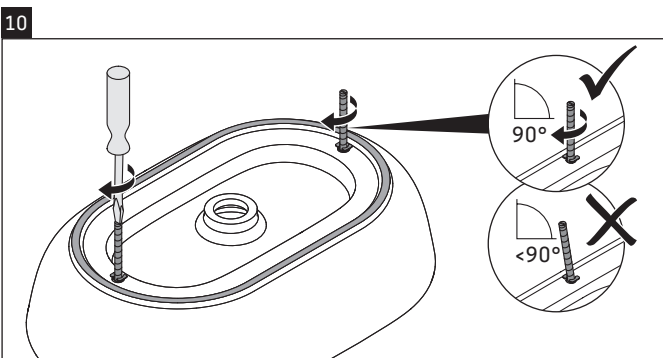

Luv

Montageanleitung	Aufsatzbecken
Mounting instructions	Washbowl
Notice de montage	Vasque à poser
Montagehandleiding	Opzetbak
Instrucciones de montaje	Lavabo sobre encimera
Istruzioni di montaggio	Bacinella sopra piano
Instruções de montagem	Lavatório de posar
Monteringsvejledning	Fritstående håndvask
Asennusohje	Pesuallas, pöytätasosennus
Monteringsanvisning	Servant som står oppå benk
Monteringsanvisning	Tvättställ för placering på bänkskiva
Paigaldusjuhend	Alusele paigaldatav valamu
Instrukcja montażu	Umywalka nabladowa
Инструкция по монтажу	Накладная раковина
Montážní návod	Umyvadlo na desku
Návod na montáž	Umyvadlo na dosku
Szerelési útmutató	Mosdókagyló
Upute za montažu	Umivaonik
Instrucțiuni de montaj	Lavoar pe blat
Navodila za montažo	Pultni umivalnik
Ръководство за монтаж	Мивки за поставяне отгоре
Montāžas instrukcija	Uzliekamā izlietne
Montavimo instrukcija	Uždedamas praustuvas
Montaj kılavuzu	Tezgah üstü lavabo
安装说明	碗盆
설치 설명서	여분의 개수대
取り付け説明書	カウンタートップ洗面器
دليل التركيب	حوض علوي
# 037960...	# 037980...
# 038060..	# 038080..
# 038142..	

12a # 038142

12b # 037960, # 037980

12c # 038060, # 038080

13

14

15

16a # 038142

16b # 038060, # 038080