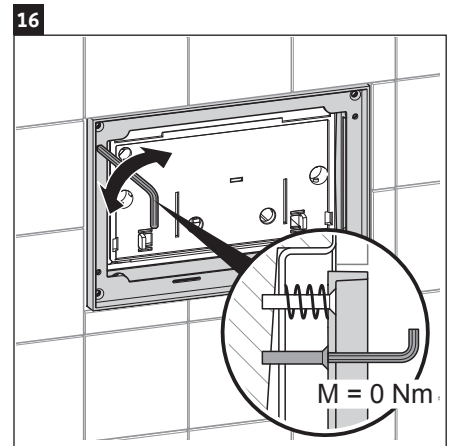

DuraSystem®

Montageanleitung	Einbaurahmen für Betätigungsplatte A1, Kunststoff
Mounting instructions	Installation frame for actuator plate A1, plastic
Notice de montage	Cadre de montage pour plaque d'actionnement A1, plastique
Montagehandleiding	Inbouwframe voor bedieningsplaat A1, kunststof
Instrucciones de montaje	Marco empotrado para placa de accionamiento A1, plástico
Istruzioni di montaggio	Telaio di montaggio per piastra di azionamento A1, plastica
Instruções de montagem	Armação de montagem para placa de acionamento A1, plástico
Monteringsvejledning	Monteringsramme til betjeningsplade A1, kunststof
Asennusohje	Asennuskehys huuhtelulevyllle A1, muovia
Monteringsanvisning	Monteringsramme for betjeningsplate A1, plast
Monteringsanvisning	Monteringsram för spolplatta A1, plast
Paigaldusjuhend	Loputuskasti nupu A1 plastist sisseehitusraam
Instrukcja montażu	Ramka montażowa do płytki dotykowej A1
Инструкция по монтажу	Монтажная рамка для кнопки слива A1, пластик
Montážní návod	Montážní rám pro ovládací desku A1, plast
Návod na montáž	Inštalacný rámec pre ovládacie tlačidlo A1, plast
Szerelési útmutató	Szerelőkeret A1 nyomólaphoz, műanyag
Upute za montažu	Ugradbeni okvir za aktivacijsku ploču A1, plastika
Instrucțiuni de instalare	Cadru de montaj pentru placa de acționare A1, din plastic
Navodila za montažo	Vgradni okvir za aktivirno tipko A1, umetna snov
Ръководство за монтаж	Монтажна рамка за бутон за вграждане A1, пластмаса
Montāžas instrukcija	Skalošanas mehānisma plāksnes A1 montāžas rāmis, plastmasa
Montavimo instrukcija	Nuleidimo mygtuko A1 montavimo rėmelis, plastikas
Montaj kılavuzu	Gömme rezervuar kapağı A1 için montaj çerçevesi, plastik
安装说明书	操作板 A1 的安装框架，塑料
설치 설명서	작동 플레이트 A1의 장착 플레이트, 플라스틱
取り付け説明書	操作プレートA1用取り付けフレーム、プラスチック製
دليل التركيب	كيت سالب A1، لي غشش لة حولل تي بثت راطا