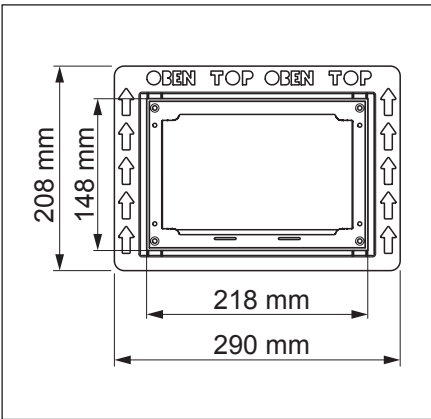

DuraSystem®

Montageanleitung	Einbaurahmen für Betätigungsplatte A1, Kunststoff
Mounting instructions	Installation frame for actuator plate A1, plastic
Notice de montage	Cadre de montage pour plaque d'actionnement A1, plastique
Montagehandleiding	Inbouwframe voor bedieningsplaat A1, kunststof
Instrucciones de montaje	Marco empotrado para placa de accionamiento A1, plástico
Istruzioni di montaggio	Telaio di montaggio per piastra di azionamento A1, plastica
Instruções de montagem	Armação de montagem para placa de acionamento A1, plástico
Monteringsvejledning	Monteringsramme til betjeningsplade A1, kunststof
Asennusohje	Asennuskehys huuhtelulevyllle A1, muovia
Monteringsanvisning	Monteringsramme for betjeningsplate A1, plast
Monteringsanvisning	Monteringsram för spolplatta A1, plast
Paigaldusjuhend	Loputuskasti nupu A1 plastist sisseehitusraam
Instrukcja montażu	Ramka montażowa do płytki dotykowej A1
Инструкция по монтажу	Монтажная рамка для кнопки слива A1, пластик
Montážní návod	Montážní rám pro ovládací desku A1, plast
Návod na montáž	Inštalacný rámec pre ovládacie tlačidlo A1, plast
Szerelési útmutató	Szerelőkeret A1 nyomólaphoz, műanyag
Upute za montažu	Ugradbeni okvir za aktivacijsku ploču A1, plastika
Instrucțiuni de instalare	Cadru de montaj pentru placa de acționare A1, din plastic
Navodila za montažo	Vgradni okvir za aktivirno tipko A1, umetna snov
Ръководство за монтаж	Монтажна рамка за бутон за вграждане A1, пластмаса
Montāžas instrukcija	Skalošanas mehānisma plāksnes A1 montāžas rāmis, plastmasa
Montavimo instrukcija	Nuleidimo mygtuko A1 montavimo rėmelis, plastikas
Montaj kılavuzu	Gömme rezervuar kapağı A1 için montaj çerçevesi, plastik
安装说明书	操作板 A1 的安装框架，塑料
설치 설명서	작동 플레이트 A1의 장착 플레이트, 플라스틱
取り付け説明書	操作プレートA1用取り付けフレーム、プラスチック製
دليل التركيب	كيت سالب A1، لي غشش لة حولل تي بثت راطا