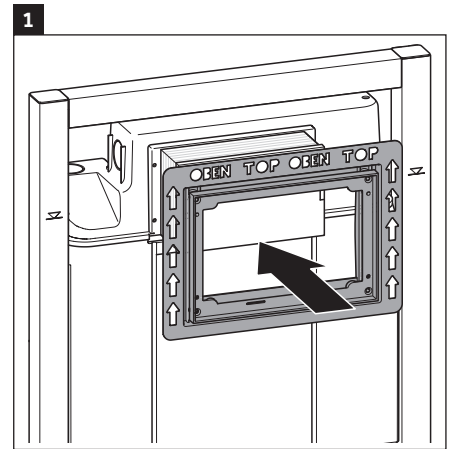

DuraSystem®

Montageanleitung	Einbaurahmen für Betätigungsplatte A1, Kunststoff
Mounting instructions	Installation frame for actuator plate A1, plastic
Notice de montage	Cadre de montage pour plaque d'actionnement A1, plastique
Montagehandleiding	Inbouwframe voor bedieningsplaat A1, kunststof
Instrucciones de montaje	Marco empotrado para placa de accionamiento A1, plástico
Istruzioni di montaggio	Telaio di montaggio per piastra di azionamento A1, plastica
Instruções de montagem	Armação de montagem para placa de acionamento A1, plástico
Monteringsvejledning	Monteringsramme til betjeningsplade A1, kunststof
Asennusohje	Asennuskehys huuhtelulevyllle A1, muovia
Monteringsanvisning	Monteringsramme for betjeningsplate A1, plast
Monteringsanvisning	Monteringsram för spolplatta A1, plast
Paigaldusjuhend	Loputuskasti nupu A1 plastist sisseehitusraam
Instrukcja montażu	Ramka montażowa do płytki dotykowej A1
Инструкция по монтажу	Монтажная рамка для кнопки слива A1, пластик
Montážní návod	Montážní rám pro ovládací desku A1, plast
Návod na montáž	Inštalacný rámec pre ovládacie tlačidlo A1, plast
Szerelési útmutató	Szerelőkeret A1 nyomólaphoz, műanyag
Upute za montažu	Ugradbeni okvir za aktivacijsku ploču A1, plastika
Instrucțiuni de instalare	Cadru de montaj pentru placa de acționare A1, din plastic
Navodila za montažo	Vgradni okvir za aktivirno tipko A1, umetna snov
Ръководство за монтаж	Монтажна рамка за бутон за вграждане A1, пластмаса
Montāžas instrukcija	Skalošanas mehānisma plāksnes A1 montāžas rāmis, plastmasa
Montavimo instrukcija	Nuleidimo mygtuko A1 montavimo rėmelis, plastikas
Montaj kılavuzu	Gömme rezervuar kapağı A1 için montaj çerçevesi, plastik
安装说明书	操作板 A1 的安装框架，塑料
설치 설명서	작동 플레이트 A1의 장착 플레이트, 플라스틱
取り付け説明書	操作プレートA1用取り付けフレーム、プラスチック製
دليل التركيب	كيت سالب A1، لي غشش لة حولل تي بثت راطا