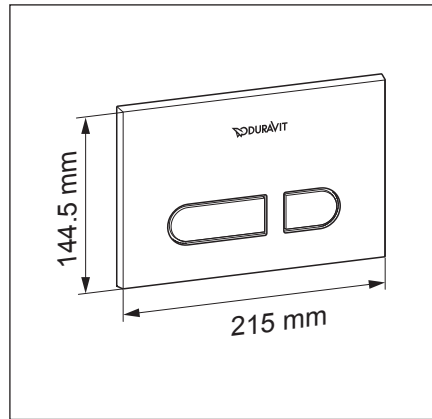

DuraSystem®

Montageanleitung	Einbaurahmen für Betätigungsplatte A1, Kunststoff
Mounting instructions	Installation frame for actuator plate A1, plastic
Notice de montage	Cadre de montage pour plaque d'actionnement A1, plastique
Montagehandleiding	Inbouwframe voor bedieningsplaat A1, kunststof
Instrucciones de montaje	Marco empotrado para placa de accionamiento A1, plástico
Istruzioni di montaggio	Telaio di montaggio per piastra di azionamento A1, plastica
Instruções de montagem	Armação de montagem para placa de acionamento A1, plástico
Monteringsvejledning	Monteringsramme til betjeningsplade A1, kunststof
Asennusohje	Asennuskehys huuhtelulevyllle A1, muovia
Monteringsanvisning	Monteringsramme for betjeningsplate A1, plast
Monteringsanvisning	Monteringsram för spolplatta A1, plast
Paigaldusjuhend	Loputuskasti nupu A1 plastist sisseehitusraam
Instrukcja montażu	Ramka montażowa do płytki dotykowej A1
Инструкция по монтажу	Монтажная рамка для кнопки слива A1, пластик
Montážní návod	Montážní rám pro ovládací desku A1, plast
Návod na montáž	Inštalacný rámec pre ovládacie tlačidlo A1, plast
Szerelési útmutató	Szerelőkeret A1 nyomólaphoz, műanyag
Upute za montažu	Ugradbeni okvir za aktivacijsku ploču A1, plastika
Instrucțiuni de instalare	Cadru de montaj pentru placa de acționare A1, din plastic
Navodila za montažo	Vgradni okvir za aktivirno tipko A1, umetna snov
Ръководство за монтаж	Монтажна рамка за бутон за вграждане A1, пластмаса
Montāžas instrukcija	Skalošanas mehānisma plāksnes A1 montāžas rāmis, plastmasa
Montavimo instrukcija	Nuleidimo mygtuko A1 montavimo rėmelis, plastikas
Montaj kılavuzu	Gömme rezervuar kapağı A1 için montaj çerçevesi, plastik
安装说明书	操作板 A1 的安装框架，塑料
설치 설명서	작동 플레이트 A1의 장착 플레이트, 플라스틱
取り付け説明書	操作プレートA1用取り付けフレーム、プラスチック製
دليل التركيب	كيت سالب A1، لي غشش لة حولل تي بثت راطا