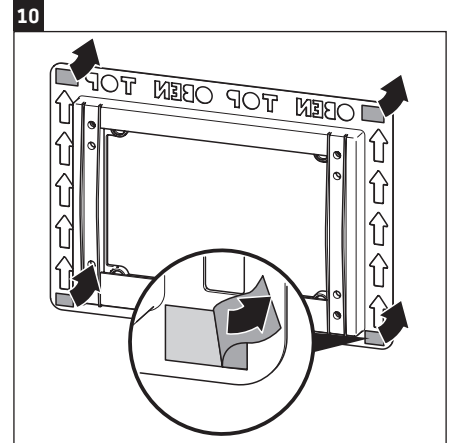

DuraSystem®

Montageanleitung	Einbaurahmen für Betätigungsplatte A1, Kunststoff
Mounting instructions	Installation frame for actuator plate A1, plastic
Notice de montage	Cadre de montage pour plaque d'actionnement A1, plastique
Montagehandleiding	Inbouwframe voor bedieningsplaat A1, kunststof
Instrucciones de montaje	Marco empotrado para placa de accionamiento A1, plástico
Istruzioni di montaggio	Telaio di montaggio per piastra di azionamento A1, plastica
Instruções de montagem	Armação de montagem para placa de acionamento A1, plástico
Monteringsvejledning	Monteringsramme til betjeningsplade A1, kunststof
Asennusohje	Asennuskehys huuhtelulevyllle A1, muovia
Monteringsanvisning	Monteringsramme for betjeningsplate A1, plast
Monteringsanvisning	Monteringsram för spolplatta A1, plast
Paigaldusjuhend	Loputuskasti nupu A1 plastist sisseehitusraam
Instrukcja montażu	Ramka montażowa do płytki dotykowej A1
Инструкция по монтажу	Монтажная рамка для кнопки слива A1, пластик
Montážní návod	Montážní rám pro ovládací desku A1, plast
Návod na montáž	Inštalacný rámec pre ovládacie tlačidlo A1, plast
Szerelési útmutató	Szerelőkeret A1 nyomólaphoz, műanyag
Upute za montažu	Ugradbeni okvir za aktivacijsku ploču A1, plastika
Instrucțiuni de instalare	Cadru de montaj pentru placa de acționare A1, din plastic
Navodila za montažo	Vgradni okvir za aktivirno tipko A1, umetna snov
Ръководство за монтаж	Монтажна рамка за бутон за вграждане A1, пластмаса
Montāžas instrukcija	Skalošanas mehānisma plāksnes A1 montāžas rāmis, plastmasa
Montavimo instrukcija	Nuleidimo mygtuko A1 montavimo rėmelis, plastikas
Montaj kılavuzu	Gömme rezervuar kapağı A1 için montaj çerçevesi, plastik
安装说明书	操作板 A1 的安装框架，塑料
설치 설명서	작동 플레이트 A1의 장착 플레이트, 플라스틱
取り付け説明書	操作プレートA1用取り付けフレーム、プラスチック製
دليل التركيب	كيت سالب A1، لي غشش لة حولل تي بثت راطا