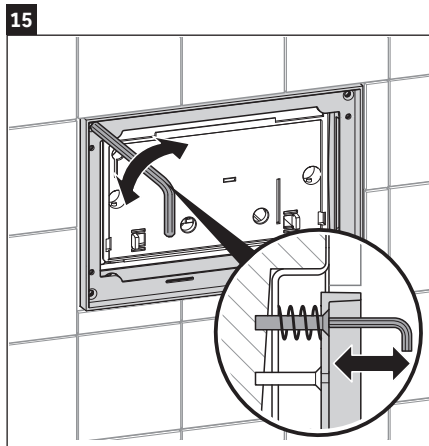

DuraSystem®

Montageanleitung	Einbaurahmen für Betätigungsplatte A1, Kunststoff
Mounting instructions	Installation frame for actuator plate A1, plastic
Notice de montage	Cadre de montage pour plaque d'actionnement A1, plastique
Montagehandleiding	Inbouwframe voor bedieningsplaat A1, kunststof
Instrucciones de montaje	Marco empotrado para placa de accionamiento A1, plástico
Istruzioni di montaggio	Telaio di montaggio per piastra di azionamento A1, plastica
Instruções de montagem	Armação de montagem para placa de acionamento A1, plástico
Monteringsvejledning	Monteringsramme til betjeningsplade A1, kunststof
Asennusohje	Asennuskehys huuhtelulevyllle A1, muovia
Monteringsanvisning	Monteringsramme for betjeningsplate A1, plast
Monteringsanvisning	Monteringsram för spolplatta A1, plast
Paigaldusjuhend	Loputuskasti nupu A1 plastist sisseehitusraam
Instrukcja montażu	Ramka montażowa do płytki dotykowej A1
Инструкция по монтажу	Монтажная рамка для кнопки слива A1, пластик
Montážní návod	Montážní rám pro ovládací desku A1, plast
Návod na montáž	Inštalacný rámec pre ovládacie tlačidlo A1, plast
Szerelési útmutató	Szerelőkeret A1 nyomólaphoz, műanyag
Upute za montažu	Ugradbeni okvir za aktivacijsku ploču A1, plastika
Instrucțiuni de instalare	Cadru de montaj pentru placa de acționare A1, din plastic
Navodila za montažo	Vgradni okvir za aktivirno tipko A1, umetna snov
Ръководство за монтаж	Монтажна рамка за бутон за вграждане A1, пластмаса
Montāžas instrukcija	Skalošanas mehānisma plāksnes A1 montāžas rāmis, plastmasa
Montavimo instrukcija	Nuleidimo mygtuko A1 montavimo rėmelis, plastikas
Montaj kılavuzu	Gömme rezervuar kapağı A1 için montaj çerçevesi, plastik
安装说明书	操作板 A1 的安装框架，塑料
설치 설명서	작동 플레이트 A1의 장착 플레이트, 플라스틱
取り付け説明書	操作プレートA1用取り付けフレーム、プラスチック製
دليل التركيب	كيت سالب A1، لي غشش لة حولل تي بثت راطا