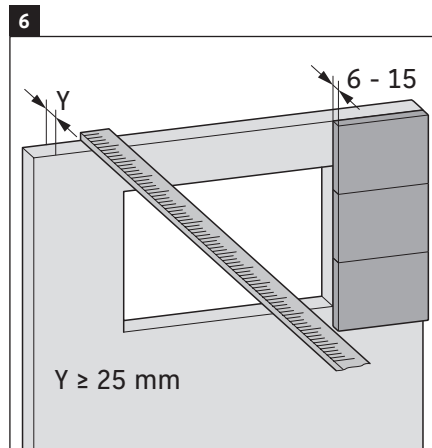

DuraSystem®

Montageanleitung	Einbaurahmen für Betätigungsplatte A1, Kunststoff
Mounting instructions	Installation frame for actuator plate A1, plastic
Notice de montage	Cadre de montage pour plaque d'actionnement A1, plastique
Montagehandleiding	Inbouwframe voor bedieningsplaat A1, kunststof
Instrucciones de montaje	Marco empotrado para placa de accionamiento A1, plástico
Istruzioni di montaggio	Telaio di montaggio per piastra di azionamento A1, plastica
Instruções de montagem	Armação de montagem para placa de acionamento A1, plástico
Monteringsvejledning	Monteringsramme til betjeningsplade A1, kunststof
Asennusohje	Asennuskehys huuhtelulevyllle A1, muovia
Monteringsanvisning	Monteringsramme for betjeningsplate A1, plast
Monteringsanvisning	Monteringsram för spolplatta A1, plast
Paigaldusjuhend	Loputuskasti nupu A1 plastist sisseehitusraam
Instrukcja montażu	Ramka montażowa do płytki dotykowej A1
Инструкция по монтажу	Монтажная рамка для кнопки слива A1, пластик
Montážní návod	Montážní rám pro ovládací desku A1, plast
Návod na montáž	Inštalacný rámec pre ovládacie tlačidlo A1, plast
Szerelési útmutató	Szerelőkeret A1 nyomólaphoz, műanyag
Upute za montažu	Ugradbeni okvir za aktivacijsku ploču A1, plastika
Instrucțiuni de instalare	Cadru de montaj pentru placa de acționare A1, din plastic
Navodila za montažo	Vgradni okvir za aktivirno tipko A1, umetna snov
Ръководство за монтаж	Монтажна рамка за бутон за вграждане A1, пластмаса
Montāžas instrukcija	Skalošanas mehānisma plāksnes A1 montāžas rāmis, plastmasa
Montavimo instrukcija	Nuleidimo mygtuko A1 montavimo rėmelis, plastikas
Montaj kılavuzu	Gömme rezervuar kapağı A1 için montaj çerçevesi, plastik
安装说明书	操作板 A1 的安装框架，塑料
설치 설명서	작동 플레이트 A1의 장착 플레이트, 플라스틱
取り付け説明書	操作プレートA1用取り付けフレーム、プラスチック製
دليل التركيب	كيت سالب A1، لي غشش لة حولل تي بثت راطا