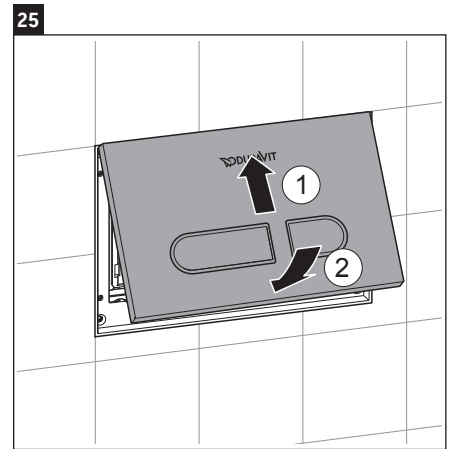

DuraSystem®

Montageanleitung	Einbaurahmen für Betätigungsplatte A1, Kunststoff
Mounting instructions	Installation frame for actuator plate A1, plastic
Notice de montage	Cadre de montage pour plaque d'actionnement A1, plastique
Montagehandleiding	Inbouwframe voor bedieningsplaat A1, kunststof
Instrucciones de montaje	Marco empotrado para placa de accionamiento A1, plástico
Istruzioni di montaggio	Telaio di montaggio per piastra di azionamento A1, plastica
Instruções de montagem	Armação de montagem para placa de acionamento A1, plástico
Monteringsvejledning	Monteringsramme til betjeningsplade A1, kunststof
Asennusohje	Asennuskehys huuhtelulevyllle A1, muovia
Monteringsanvisning	Monteringsramme for betjeningsplate A1, plast
Monteringsanvisning	Monteringsram för spolplatta A1, plast
Paigaldusjuhend	Loputuskasti nupu A1 plastist sisseehitusraam
Instrukcja montażu	Ramka montażowa do płytki dotykowej A1
Инструкция по монтажу	Монтажная рамка для кнопки слива A1, пластик
Montážní návod	Montážní rám pro ovládací desku A1, plast
Návod na montáž	Inštalacný rámec pre ovládacie tlačidlo A1, plast
Szerelési útmutató	Szerelőkeret A1 nyomólaphoz, műanyag
Upute za montažu	Ugradbeni okvir za aktivacijsku ploču A1, plastika
Instrucțiuni de instalare	Cadru de montaj pentru placa de acționare A1, din plastic
Navodila za montažo	Vgradni okvir za aktivirno tipko A1, umetna snov
Ръководство за монтаж	Монтажна рамка за бутон за вграждане A1, пластмаса
Montāžas instrukcija	Skalošanas mehānisma plāksnes A1 montāžas rāmis, plastmasa
Montavimo instrukcija	Nuleidimo mygtuko A1 montavimo rėmelis, plastikas
Montaj kılavuzu	Gömme rezervuar kapağı A1 için montaj çerçevesi, plastik
安装说明书	操作板 A1 的安装框架，塑料
설치 설명서	작동 플레이트 A1의 장착 플레이트, 플라스틱
取り付け説明書	操作プレートA1用取り付けフレーム、プラスチック製
دليل التركيب	كيت سالب A1، لي غشش لة حولل تي بثت راطا