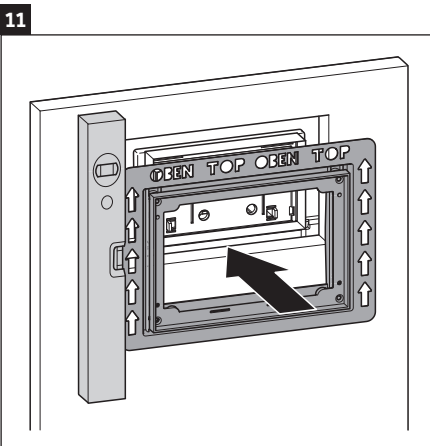

DuraSystem®

Montageanleitung	Einbaurahmen für Betätigungsplatte A1, Kunststoff
Mounting instructions	Installation frame for actuator plate A1, plastic
Notice de montage	Cadre de montage pour plaque d'actionnement A1, plastique
Montagehandleiding	Inbouwframe voor bedieningsplaat A1, kunststof
Instrucciones de montaje	Marco empotrado para placa de accionamiento A1, plástico
Istruzioni di montaggio	Telaio di montaggio per piastra di azionamento A1, plastica
Instruções de montagem	Armação de montagem para placa de acionamento A1, plástico
Monteringsvejledning	Monteringsramme til betjeningsplade A1, kunststof
Asennusohje	Asennuskehys huuhtelulevyllle A1, muovia
Monteringsanvisning	Monteringsramme for betjeningsplate A1, plast
Monteringsanvisning	Monteringsram för spolplatta A1, plast
Paigaldusjuhend	Loputuskasti nupu A1 plastist sisseehitusraam
Instrukcja montażu	Ramka montażowa do płytki dotykowej A1
Инструкция по монтажу	Монтажная рамка для кнопки слива A1, пластик
Montážní návod	Montážní rám pro ovládací desku A1, plast
Návod na montáž	Inštalacný rámec pre ovládacie tlačidlo A1, plast
Szerelési útmutató	Szerelőkeret A1 nyomólaphoz, műanyag
Upute za montažu	Ugradbeni okvir za aktivacijsku ploču A1, plastika
Instrucțiuni de instalare	Cadru de montaj pentru placa de acționare A1, din plastic
Navodila za montažo	Vgradni okvir za aktivirno tipko A1, umetna snov
Ръководство за монтаж	Монтажна рамка за бутон за вграждане A1, пластмаса
Montāžas instrukcija	Skalošanas mehānisma plāksnes A1 montāžas rāmis, plastmasa
Montavimo instrukcija	Nuleidimo mygtuko A1 montavimo rėmelis, plastikas
Montaj kılavuzu	Gömme rezervuar kapağı A1 için montaj çerçevesi, plastik
安装说明书	操作板 A1 的安装框架，塑料
설치 설명서	작동 플레이트 A1의 장착 플레이트, 플라스틱
取り付け説明書	操作プレートA1用取り付けフレーム、プラスチック製
دليل التركيب	كيت سالب A1، لي غشش لة حولل تي بثت راطا