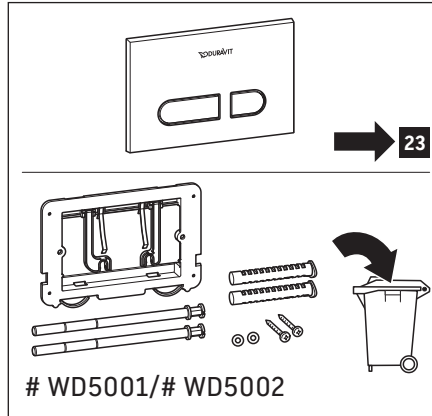

DuraSystem®

Montageanleitung	Einbaurahmen für Betätigungsplatte A1, Kunststoff
Mounting instructions	Installation frame for actuator plate A1, plastic
Notice de montage	Cadre de montage pour plaque d'actionnement A1, plastique
Montagehandleiding	Inbouwframe voor bedieningsplaat A1, kunststof
Instrucciones de montaje	Marco empotrado para placa de accionamiento A1, plástico
Istruzioni di montaggio	Telaio di montaggio per piastra di azionamento A1, plastica
Instruções de montagem	Armação de montagem para placa de acionamento A1, plástico
Monteringsvejledning	Monteringsramme til betjeningsplade A1, kunststof
Asennusohje	Asennuskehys huuhtelulevyllle A1, muovia
Monteringsanvisning	Monteringsramme for betjeningsplate A1, plast
Monteringsanvisning	Monteringsram för spolplatta A1, plast
Paigaldusjuhend	Loputuskasti nupu A1 plastist sisseehitusraam
Instrukcja montażu	Ramka montażowa do płytki dotykowej A1
Инструкция по монтажу	Монтажная рамка для кнопки слива A1, пластик
Montážní návod	Montážní rám pro ovládací desku A1, plast
Návod na montáž	Inštalacný rámec pre ovládacie tlačidlo A1, plast
Szerelési útmutató	Szerelőkeret A1 nyomólaphoz, műanyag
Upute za montažu	Ugradbeni okvir za aktivacijsku ploču A1, plastika
Instrucțiuni de instalare	Cadru de montaj pentru placa de acționare A1, din plastic
Navodila za montažo	Vgradni okvir za aktivirno tipko A1, umetna snov
Ръководство за монтаж	Монтажна рамка за бутон за вграждане A1, пластмаса
Montāžas instrukcija	Skalošanas mehānisma plāksnes A1 montāžas rāmis, plastmasa
Montavimo instrukcija	Nuleidimo mygtuko A1 montavimo rėmelis, plastikas
Montaj kılavuzu	Gömme rezervuar kapağı A1 için montaj çerçevesi, plastik
安装说明书	操作板 A1 的安装框架，塑料
설치 설명서	작동 플레이트 A1의 장착 플레이트, 플라스틱
取り付け説明書	操作プレートA1用取り付けフレーム、プラスチック製
دليل التركيب	كيت سالب A1، لي غشش لة حولل تي بثت راطا