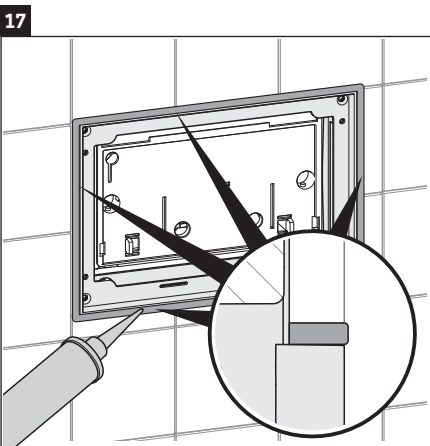

DuraSystem®

Montageanleitung	Einbaurahmen für Betätigungsplatte A1, Kunststoff
Mounting instructions	Installation frame for actuator plate A1, plastic
Notice de montage	Cadre de montage pour plaque d'actionnement A1, plastique
Montagehandleiding	Inbouwframe voor bedieningsplaat A1, kunststof
Instrucciones de montaje	Marco empotrado para placa de accionamiento A1, plástico
Istruzioni di montaggio	Telaio di montaggio per piastra di azionamento A1, plastica
Instruções de montagem	Armação de montagem para placa de acionamento A1, plástico
Monteringsvejledning	Monteringsramme til betjeningsplade A1, kunststof
Asennusohje	Asennuskehys huuhtelulevyllle A1, muovia
Monteringsanvisning	Monteringsramme for betjeningsplate A1, plast
Monteringsanvisning	Monteringsram för spolplatta A1, plast
Paigaldusjuhend	Loputuskasti nupu A1 plastist sisseehitusraam
Instrukcja montażu	Ramka montażowa do płytki dotykowej A1
Инструкция по монтажу	Монтажная рамка для кнопки слива A1, пластик
Montážní návod	Montážní rám pro ovládací desku A1, plast
Návod na montáž	Inštalacný rámec pre ovládacie tlačidlo A1, plast
Szerelési útmutató	Szerelőkeret A1 nyomólaphoz, műanyag
Upute za montažu	Ugradbeni okvir za aktivacijsku ploču A1, plastika
Instrucțiuni de instalare	Cadru de montaj pentru placa de acționare A1, din plastic
Navodila za montažo	Vgradni okvir za aktivirno tipko A1, umetna snov
Ръководство за монтаж	Монтажна рамка за бутон за вграждане A1, пластмаса
Montāžas instrukcija	Skalošanas mehānisma plāksnes A1 montāžas rāmis, plastmasa
Montavimo instrukcija	Nuleidimo mygtuko A1 montavimo rėmelis, plastikas
Montaj kılavuzu	Gömme rezervuar kapağı A1 için montaj çerçevesi, plastik
安装说明书	操作板 A1 的安装框架，塑料
설치 설명서	작동 플레이트 A1의 장착 플레이트, 플라스틱
取り付け説明書	操作プレートA1用取り付けフレーム、プラスチック製
دليل التركيب	كيت سالب A1، لي غشش لة حولل تي بثت راطا