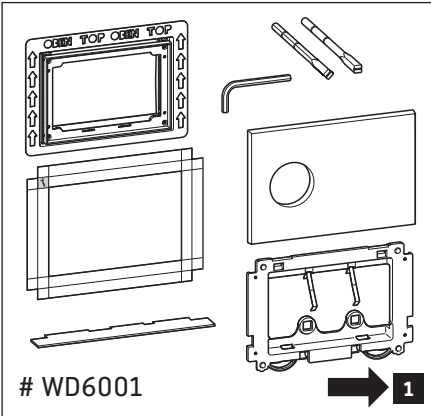

DuraSystem®

Montageanleitung	Einbaurahmen für Betätigungsplatte A1, Kunststoff
Mounting instructions	Installation frame for actuator plate A1, plastic
Notice de montage	Cadre de montage pour plaque d'actionnement A1, plastique
Montagehandleiding	Inbouwframe voor bedieningsplaat A1, kunststof
Instrucciones de montaje	Marco empotrado para placa de accionamiento A1, plástico
Istruzioni di montaggio	Telaio di montaggio per piastra di azionamento A1, plastica
Instruções de montagem	Armação de montagem para placa de acionamento A1, plástico
Monteringsvejledning	Monteringsramme til betjeningsplade A1, kunststof
Asennusohje	Asennuskehys huuhtelulevyllle A1, muovia
Monteringsanvisning	Monteringsramme for betjeningsplate A1, plast
Monteringsanvisning	Monteringsram för spolplatta A1, plast
Paigaldusjuhend	Loputuskasti nupu A1 plastist sisseehitusraam
Instrukcja montażu	Ramka montażowa do płytki dotykowej A1
Инструкция по монтажу	Монтажная рамка для кнопки слива A1, пластик
Montážní návod	Montážní rám pro ovládací desku A1, plast
Návod na montáž	Inštalacný rámec pre ovládacie tlačidlo A1, plast
Szerelési útmutató	Szerelőkeret A1 nyomólaphoz, műanyag
Upute za montažu	Ugradbeni okvir za aktivacijsku ploču A1, plastika
Instrucțiuni de instalare	Cadru de montaj pentru placa de acționare A1, din plastic
Navodila za montažo	Vgradni okvir za aktivirno tipko A1, umetna snov
Ръководство за монтаж	Монтажна рамка за бутон за вграждане A1, пластмаса
Montāžas instrukcija	Skalošanas mehānisma plāksnes A1 montāžas rāmis, plastmasa
Montavimo instrukcija	Nuleidimo mygtuko A1 montavimo rėmelis, plastikas
Montaj kılavuzu	Gömme rezervuar kapağı A1 için montaj çerçevesi, plastik
安装说明书	操作板 A1 的安装框架，塑料
설치 설명서	작동 플레이트 A1의 장착 플레이트, 플라스틱
取り付け説明書	操作プレートA1用取り付けフレーム、プラスチック製
دليل التركيب	كيت سالب A1، لي غشش لة حولل تي بثت راطا