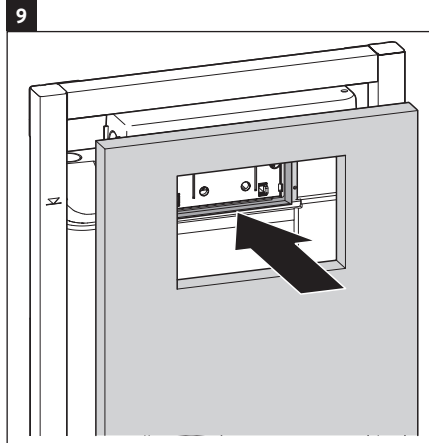

DuraSystem®

Montageanleitung	Einbaurahmen für Betätigungsplatte A1, Kunststoff
Mounting instructions	Installation frame for actuator plate A1, plastic
Notice de montage	Cadre de montage pour plaque d'actionnement A1, plastique
Montagehandleiding	Inbouwframe voor bedieningsplaat A1, kunststof
Instrucciones de montaje	Marco empotrado para placa de accionamiento A1, plástico
Istruzioni di montaggio	Telaio di montaggio per piastra di azionamento A1, plastica
Instruções de montagem	Armação de montagem para placa de acionamento A1, plástico
Monteringsvejledning	Monteringsramme til betjeningsplade A1, kunststof
Asennusohje	Asennuskehys huuhtelulevyllle A1, muovia
Monteringsanvisning	Monteringsramme for betjeningsplate A1, plast
Monteringsanvisning	Monteringsram för spolplatta A1, plast
Paigaldusjuhend	Loputuskasti nupu A1 plastist sisseehitusraam
Instrukcja montażu	Ramka montażowa do płytki dotykowej A1
Инструкция по монтажу	Монтажная рамка для кнопки слива A1, пластик
Montážní návod	Montážní rám pro ovládací desku A1, plast
Návod na montáž	Inštalacný rámec pre ovládacie tlačidlo A1, plast
Szerelési útmutató	Szerelőkeret A1 nyomólaphoz, műanyag
Upute za montažu	Ugradbeni okvir za aktivacijsku ploču A1, plastika
Instrucțiuni de instalare	Cadru de montaj pentru placa de acționare A1, din plastic
Navodila za montažo	Vgradni okvir za aktivirno tipko A1, umetna snov
Ръководство за монтаж	Монтажна рамка за бутон за вграждане A1, пластмаса
Montāžas instrukcija	Skalošanas mehānisma plāksnes A1 montāžas rāmis, plastmasa
Montavimo instrukcija	Nuleidimo mygtuko A1 montavimo rėmelis, plastikas
Montaj kılavuzu	Gömme rezervuar kapağı A1 için montaj çerçevesi, plastik
安装说明书	操作板 A1 的安装框架，塑料
설치 설명서	작동 플레이트 A1의 장착 플레이트, 플라스틱
取り付け説明書	操作プレートA1用取り付けフレーム、プラスチック製
دليل التركيب	كيت سالب A1، لي غشش لة حولل تي بثت راطا