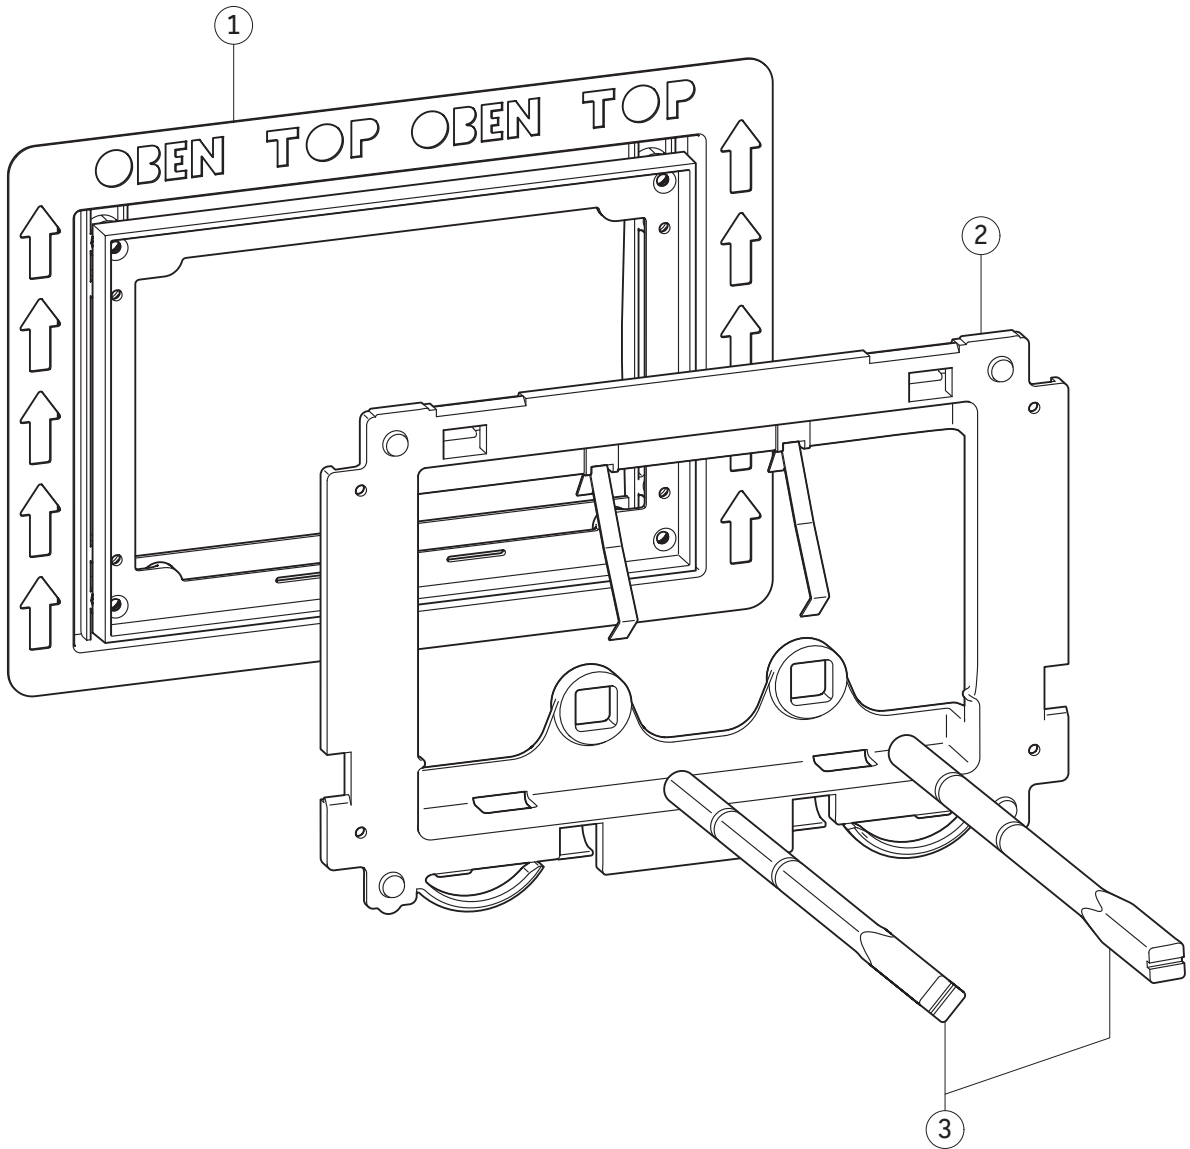

DuraSystem®

Montageanleitung	Einbaurahmen für Betätigungsplatte A1, Kunststoff
Mounting instructions	Installation frame for actuator plate A1, plastic
Notice de montage	Cadre de montage pour plaque d'actionnement A1, plastique
Montagehandleiding	Inbouwframe voor bedieningsplaat A1, kunststof
Instrucciones de montaje	Marco empotrado para placa de accionamiento A1, plástico
Istruzioni di montaggio	Telaio di montaggio per piastra di azionamento A1, plastica
Instruções de montagem	Armação de montagem para placa de acionamento A1, plástico
Monteringsvejledning	Monteringsramme til betjeningsplade A1, kunststof
Asennusohje	Asennuskehys huuhtelulevyllle A1, muovia
Monteringsanvisning	Monteringsramme for betjeningsplate A1, plast
Monteringsanvisning	Monteringsram för spolplatta A1, plast
Paigaldusjuhend	Loputuskasti nupu A1 plastist sisseehitusraam
Instrukcja montażu	Ramka montażowa do płytki dotykowej A1
Инструкция по монтажу	Монтажная рамка для кнопки слива A1, пластик
Montážní návod	Montážní rám pro ovládací desku A1, plast
Návod na montáž	Inštalacný rámec pre ovládacie tlačidlo A1, plast
Szerelési útmutató	Szerelőkeret A1 nyomólaphoz, műanyag
Upute za montažu	Ugradbeni okvir za aktivacijsku ploču A1, plastika
Instrucțiuni de instalare	Cadru de montaj pentru placa de acționare A1, din plastic
Navodila za montažo	Vgradni okvir za aktivirno tipko A1, umetna snov
Ръководство за монтаж	Монтажна рамка за бутон за вграждане A1, пластмаса
Montāžas instrukcija	Skalošanas mehānisma plāksnes A1 montāžas rāmis, plastmasa
Montavimo instrukcija	Nuleidimo mygtuko A1 montavimo rėmelis, plastikas
Montaj kılavuzu	Gömme rezervuar kapağı A1 için montaj çerçevesi, plastik
安装说明书	操作板 A1 的安装框架，塑料
설치 설명서	작동 플레이트 A1의 장착 플레이트, 플라스틱
取り付け説明書	操作プレートA1用取り付けフレーム、プラスチック製
دليل التركيب	كيت سالب A1، لي غشش لة حولل تي بثت راطا