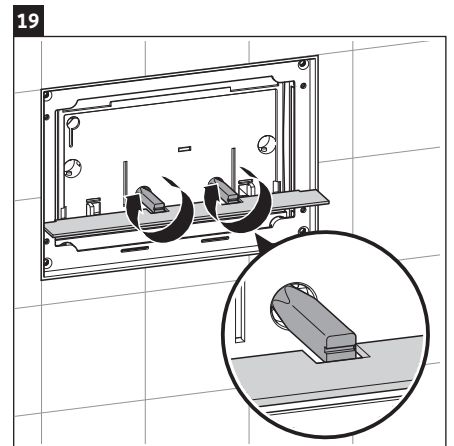

DuraSystem®

Montageanleitung	Einbaurahmen für Betätigungsplatte A1, Kunststoff
Mounting instructions	Installation frame for actuator plate A1, plastic
Notice de montage	Cadre de montage pour plaque d'actionnement A1, plastique
Montagehandleiding	Inbouwframe voor bedieningsplaat A1, kunststof
Instrucciones de montaje	Marco empotrado para placa de accionamiento A1, plástico
Istruzioni di montaggio	Telaio di montaggio per piastra di azionamento A1, plastica
Instruções de montagem	Armação de montagem para placa de acionamento A1, plástico
Monteringsvejledning	Monteringsramme til betjeningsplade A1, kunststof
Asennusohje	Asennuskehys huuhtelulevyllle A1, muovia
Monteringsanvisning	Monteringsramme for betjeningsplate A1, plast
Monteringsanvisning	Monteringsram för spolplatta A1, plast
Paigaldusjuhend	Loputuskasti nupu A1 plastist sisseehitusraam
Instrukcja montażu	Ramka montażowa do płytki dotykowej A1
Инструкция по монтажу	Монтажная рамка для кнопки слива A1, пластик
Montážní návod	Montážní rám pro ovládací desku A1, plast
Návod na montáž	Inštalacný rámec pre ovládacie tlačidlo A1, plast
Szerelési útmutató	Szerelőkeret A1 nyomólaphoz, műanyag
Upute za montažu	Ugradbeni okvir za aktivacijsku ploču A1, plastika
Instrucțiuni de instalare	Cadru de montaj pentru placa de acționare A1, din plastic
Navodila za montažo	Vgradni okvir za aktivirno tipko A1, umetna snov
Ръководство за монтаж	Монтажна рамка за бутон за вграждане A1, пластмаса
Montāžas instrukcija	Skalošanas mehānisma plāksnes A1 montāžas rāmis, plastmasa
Montavimo instrukcija	Nuleidimo mygtuko A1 montavimo rėmelis, plastikas
Montaj kılavuzu	Gömme rezervuar kapağı A1 için montaj çerçevesi, plastik
安装说明书	操作板 A1 的安装框架，塑料
설치 설명서	작동 플레이트 A1의 장착 플레이트, 플라스틱
取り付け説明書	操作プレートA1用取り付けフレーム、プラスチック製
دليل التركيب	كيت سالب A1، لي غشش لة حولل تي بثت راطا