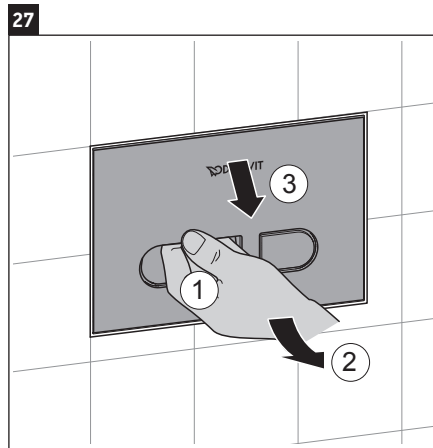

DuraSystem®

Montageanleitung	Einbaurahmen für Betätigungsplatte A1, Kunststoff
Mounting instructions	Installation frame for actuator plate A1, plastic
Notice de montage	Cadre de montage pour plaque d'actionnement A1, plastique
Montagehandleiding	Inbouwframe voor bedieningsplaat A1, kunststof
Instrucciones de montaje	Marco empotrado para placa de accionamiento A1, plástico
Istruzioni di montaggio	Telaio di montaggio per piastra di azionamento A1, plastica
Instruções de montagem	Armação de montagem para placa de acionamento A1, plástico
Monteringsvejledning	Monteringsramme til betjeningsplade A1, kunststof
Asennusohje	Asennuskehys huuhtelulevyllle A1, muovia
Monteringsanvisning	Monteringsramme for betjeningsplate A1, plast
Monteringsanvisning	Monteringsram för spolplatta A1, plast
Paigaldusjuhend	Loputuskasti nupu A1 plastist sisseehitusraam
Instrukcja montażu	Ramka montażowa do płytki dotykowej A1
Инструкция по монтажу	Монтажная рамка для кнопки слива A1, пластик
Montážní návod	Montážní rám pro ovládací desku A1, plast
Návod na montáž	Inštalacný rámec pre ovládacie tlačidlo A1, plast
Szerelési útmutató	Szerelőkeret A1 nyomólaphoz, műanyag
Upute za montažu	Ugradbeni okvir za aktivacijsku ploču A1, plastika
Instrucțiuni de instalare	Cadru de montaj pentru placa de acționare A1, din plastic
Navodila za montažo	Vgradni okvir za aktivirno tipko A1, umetna snov
Ръководство за монтаж	Монтажна рамка за бутон за вграждане A1, пластмаса
Montāžas instrukcija	Skalošanas mehānisma plāksnes A1 montāžas rāmis, plastmasa
Montavimo instrukcija	Nuleidimo mygtuko A1 montavimo rėmelis, plastikas
Montaj kılavuzu	Gömme rezervuar kapağı A1 için montaj çerçevesi, plastik
安装说明书	操作板 A1 的安装框架，塑料
설치 설명서	작동 플레이트 A1의 장착 플레이트, 플라스틱
取り付け説明書	操作プレートA1用取り付けフレーム、プラスチック製
دليل التركيب	كيت سالب A1، لي غشش لة حولل تي بثت راطا