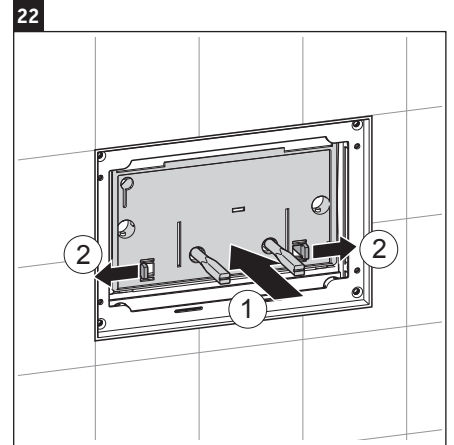

DuraSystem®

Montageanleitung	Einbaurahmen für Betätigungsplatte A1, Kunststoff
Mounting instructions	Installation frame for actuator plate A1, plastic
Notice de montage	Cadre de montage pour plaque d'actionnement A1, plastique
Montagehandleiding	Inbouwframe voor bedieningsplaat A1, kunststof
Instrucciones de montaje	Marco empotrado para placa de accionamiento A1, plástico
Istruzioni di montaggio	Telaio di montaggio per piastra di azionamento A1, plastica
Instruções de montagem	Armação de montagem para placa de acionamento A1, plástico
Monteringsvejledning	Monteringsramme til betjeningsplade A1, kunststof
Asennusohje	Asennuskehys huuhtelulevyllle A1, muovia
Monteringsanvisning	Monteringsramme for betjeningsplate A1, plast
Monteringsanvisning	Monteringsram för spolplatta A1, plast
Paigaldusjuhend	Loputuskasti nupu A1 plastist sisseehitusraam
Instrukcja montażu	Ramka montażowa do płytki dotykowej A1
Инструкция по монтажу	Монтажная рамка для кнопки слива A1, пластик
Montážní návod	Montážní rám pro ovládací desku A1, plast
Návod na montáž	Inštalacný rámec pre ovládacie tlačidlo A1, plast
Szerelési útmutató	Szerelőkeret A1 nyomólaphoz, műanyag
Upute za montažu	Ugradbeni okvir za aktivacijsku ploču A1, plastika
Instrucțiuni de instalare	Cadru de montaj pentru placa de acționare A1, din plastic
Navodila za montažo	Vgradni okvir za aktivirno tipko A1, umetna snov
Ръководство за монтаж	Монтажна рамка за бутон за вграждане A1, пластмаса
Montāžas instrukcija	Skalošanas mehānisma plāksnes A1 montāžas rāmis, plastmasa
Montavimo instrukcija	Nuleidimo mygtuko A1 montavimo rėmelis, plastikas
Montaj kılavuzu	Gömme rezervuar kapağı A1 için montaj çerçevesi, plastik
安装说明书	操作板 A1 的安装框架，塑料
설치 설명서	작동 플레이트 A1의 장착 플레이트, 플라스틱
取り付け説明書	操作プレートA1用取り付けフレーム、プラスチック製
دليل التركيب	كيت سالب A1، لي غشش لة حولل تي بثت راطا