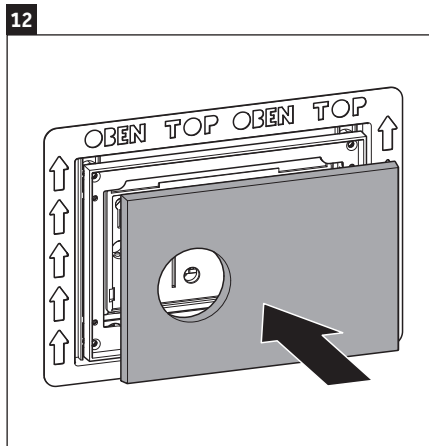

DuraSystem®

Montageanleitung	Einbaurahmen für Betätigungsplatte A1, Kunststoff
Mounting instructions	Installation frame for actuator plate A1, plastic
Notice de montage	Cadre de montage pour plaque d'actionnement A1, plastique
Montagehandleiding	Inbouwframe voor bedieningsplaat A1, kunststof
Instrucciones de montaje	Marco empotrado para placa de accionamiento A1, plástico
Istruzioni di montaggio	Telaio di montaggio per piastra di azionamento A1, plastica
Instruções de montagem	Armação de montagem para placa de acionamento A1, plástico
Monteringsvejledning	Monteringsramme til betjeningsplade A1, kunststof
Asennusohje	Asennuskehys huuhtelulevyllle A1, muovia
Monteringsanvisning	Monteringsramme for betjeningsplate A1, plast
Monteringsanvisning	Monteringsram för spolplatta A1, plast
Paigaldusjuhend	Loputuskasti nupu A1 plastist sisseehitusraam
Instrukcja montażu	Ramka montażowa do płytki dotykowej A1
Инструкция по монтажу	Монтажная рамка для кнопки слива A1, пластик
Montážní návod	Montážní rám pro ovládací desku A1, plast
Návod na montáž	Inštalacný rámec pre ovládacie tlačidlo A1, plast
Szerelési útmutató	Szerelőkeret A1 nyomólaphoz, műanyag
Upute za montažu	Ugradbeni okvir za aktivacijsku ploču A1, plastika
Instrucțiuni de instalare	Cadru de montaj pentru placa de acționare A1, din plastic
Navodila za montažo	Vgradni okvir za aktivirno tipko A1, umetna snov
Ръководство за монтаж	Монтажна рамка за бутон за вграждане A1, пластмаса
Montāžas instrukcija	Skalošanas mehānisma plāksnes A1 montāžas rāmis, plastmasa
Montavimo instrukcija	Nuleidimo mygtuko A1 montavimo rėmelis, plastikas
Montaj kılavuzu	Gömme rezervuar kapağı A1 için montaj çerçevesi, plastik
安装说明书	操作板 A1 的安装框架，塑料
설치 설명서	작동 플레이트 A1의 장착 플레이트, 플라스틱
取り付け説明書	操作プレートA1用取り付けフレーム、プラスチック製
دليل التركيب	كيت سالب A1، لي غشش لة حولل تي بثت راطا