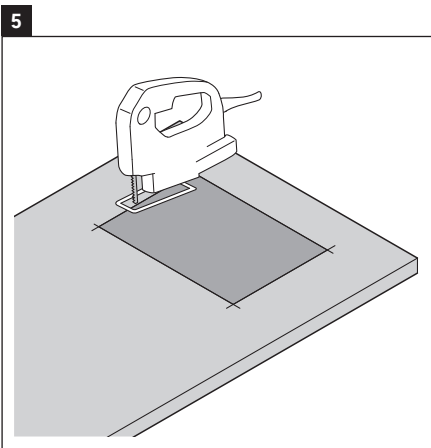

DuraSystem®

Montageanleitung	Einbaurahmen für Betätigungsplatte A1, Kunststoff
Mounting instructions	Installation frame for actuator plate A1, plastic
Notice de montage	Cadre de montage pour plaque d'actionnement A1, plastique
Montagehandleiding	Inbouwframe voor bedieningsplaat A1, kunststof
Instrucciones de montaje	Marco empotrado para placa de accionamiento A1, plástico
Istruzioni di montaggio	Telaio di montaggio per piastra di azionamento A1, plastica
Instruções de montagem	Armação de montagem para placa de acionamento A1, plástico
Monteringsvejledning	Monteringsramme til betjeningsplade A1, kunststof
Asennusohje	Asennuskehys huuhtelulevyllle A1, muovia
Monteringsanvisning	Monteringsramme for betjeningsplate A1, plast
Monteringsanvisning	Monteringsram för spolplatta A1, plast
Paigaldusjuhend	Loputuskasti nupu A1 plastist sisseehitusraam
Instrukcja montażu	Ramka montażowa do płytki dotykowej A1
Инструкция по монтажу	Монтажная рамка для кнопки слива A1, пластик
Montážní návod	Montážní rám pro ovládací desku A1, plast
Návod na montáž	Inštalacný rámec pre ovládacie tlačidlo A1, plast
Szerelési útmutató	Szerelőkeret A1 nyomólaphoz, műanyag
Upute za montažu	Ugradbeni okvir za aktivacijsku ploču A1, plastika
Instrucțiuni de instalare	Cadru de montaj pentru placa de acționare A1, din plastic
Navodila za montažo	Vgradni okvir za aktivirno tipko A1, umetna snov
Ръководство за монтаж	Монтажна рамка за бутон за вграждане A1, пластмаса
Montāžas instrukcija	Skalošanas mehānisma plāksnes A1 montāžas rāmis, plastmasa
Montavimo instrukcija	Nuleidimo mygtuko A1 montavimo rėmelis, plastikas
Montaj kılavuzu	Gömme rezervuar kapağı A1 için montaj çerçevesi, plastik
安装说明书	操作板 A1 的安装框架，塑料
설치 설명서	작동 플레이트 A1의 장착 플레이트, 플라스틱
取り付け説明書	操作プレートA1用取り付けフレーム、プラスチック製
دليل التركيب	كيت سالب A1، لي غشش لة حولل تي بثت راطا