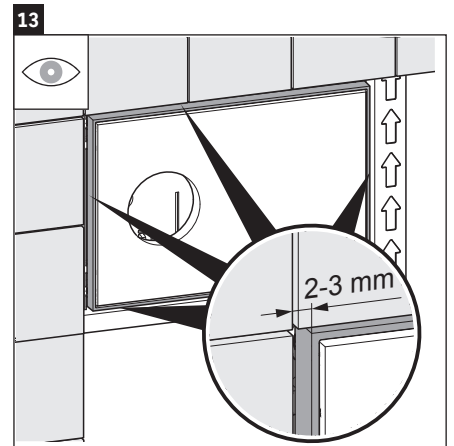

DuraSystem®

Montageanleitung	Einbaurahmen für Betätigungsplatte A1, Kunststoff
Mounting instructions	Installation frame for actuator plate A1, plastic
Notice de montage	Cadre de montage pour plaque d'actionnement A1, plastique
Montagehandleiding	Inbouwframe voor bedieningsplaat A1, kunststof
Instrucciones de montaje	Marco empotrado para placa de accionamiento A1, plástico
Istruzioni di montaggio	Telaio di montaggio per piastra di azionamento A1, plastica
Instruções de montagem	Armação de montagem para placa de acionamento A1, plástico
Monteringsvejledning	Monteringsramme til betjeningsplade A1, kunststof
Asennusohje	Asennuskehys huuhtelulevyllle A1, muovia
Monteringsanvisning	Monteringsramme for betjeningsplate A1, plast
Monteringsanvisning	Monteringsram för spolplatta A1, plast
Paigaldusjuhend	Loputuskasti nupu A1 plastist sisseehitusraam
Instrukcja montażu	Ramka montażowa do płytki dotykowej A1
Инструкция по монтажу	Монтажная рамка для кнопки слива A1, пластик
Montážní návod	Montážní rám pro ovládací desku A1, plast
Návod na montáž	Inštalacný rámec pre ovládacie tlačidlo A1, plast
Szerelési útmutató	Szerelőkeret A1 nyomólaphoz, műanyag
Upute za montažu	Ugradbeni okvir za aktivacijsku ploču A1, plastika
Instrucțiuni de instalare	Cadru de montaj pentru placa de acționare A1, din plastic
Navodila za montažo	Vgradni okvir za aktivirno tipko A1, umetna snov
Ръководство за монтаж	Монтажна рамка за бутон за вграждане A1, пластмаса
Montāžas instrukcija	Skalošanas mehānisma plāksnes A1 montāžas rāmis, plastmasa
Montavimo instrukcija	Nuleidimo mygtuko A1 montavimo rėmelis, plastikas
Montaj kılavuzu	Gömme rezervuar kapağı A1 için montaj çerçevesi, plastik
安装说明书	操作板 A1 的安装框架，塑料
설치 설명서	작동 플레이트 A1의 장착 플레이트, 플라스틱
取り付け説明書	操作プレートA1用取り付けフレーム、プラスチック製
دليل التركيب	كيت سالب A1، لي غشش لة حولل تي بثت راطا