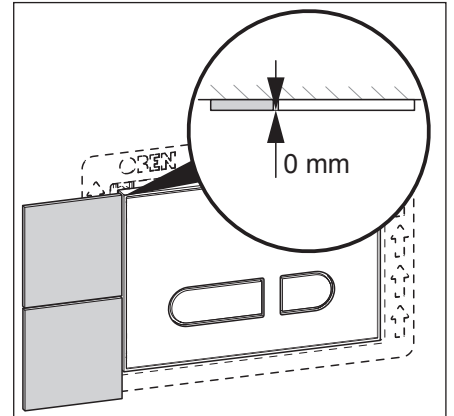

DuraSystem®

Montageanleitung	Einbaurahmen für Betätigungsplatte A1, Kunststoff
Mounting instructions	Installation frame for actuator plate A1, plastic
Notice de montage	Cadre de montage pour plaque d'actionnement A1, plastique
Montagehandleiding	Inbouwframe voor bedieningsplaat A1, kunststof
Instrucciones de montaje	Marco empotrado para placa de accionamiento A1, plástico
Istruzioni di montaggio	Telaio di montaggio per piastra di azionamento A1, plastica
Instruções de montagem	Armação de montagem para placa de acionamento A1, plástico
Monteringsvejledning	Monteringsramme til betjeningsplade A1, kunststof
Asennusohje	Asennuskehys huuhtelulevyllle A1, muovia
Monteringsanvisning	Monteringsramme for betjeningsplate A1, plast
Monteringsanvisning	Monteringsram för spolplatta A1, plast
Paigaldusjuhend	Loputuskasti nupu A1 plastist sisseehitusraam
Instrukcja montażu	Ramka montażowa do płytki dotykowej A1
Инструкция по монтажу	Монтажная рамка для кнопки слива A1, пластик
Montážní návod	Montážní rám pro ovládací desku A1, plast
Návod na montáž	Inštalacný rámec pre ovládacie tlačidlo A1, plast
Szerelési útmutató	Szerelőkeret A1 nyomólaphoz, műanyag
Upute za montažu	Ugradbeni okvir za aktivacijsku ploču A1, plastika
Instrucțiuni de instalare	Cadru de montaj pentru placa de acționare A1, din plastic
Navodila za montažo	Vgradni okvir za aktivirno tipko A1, umetna snov
Ръководство за монтаж	Монтажна рамка за бутон за вграждане A1, пластмаса
Montāžas instrukcija	Skalošanas mehānisma plāksnes A1 montāžas rāmis, plastmasa
Montavimo instrukcija	Nuleidimo mygtuko A1 montavimo rėmelis, plastikas
Montaj kılavuzu	Gömme rezervuar kapağı A1 için montaj çerçevesi, plastik
安装说明书	操作板 A1 的安装框架，塑料
설치 설명서	작동 플레이트 A1의 장착 플레이트, 플라스틱
取り付け説明書	操作プレートA1用取り付けフレーム、プラスチック製
دليل التركيب	كيت سالب A1، لي غشش لة حولل تي بثت راطا