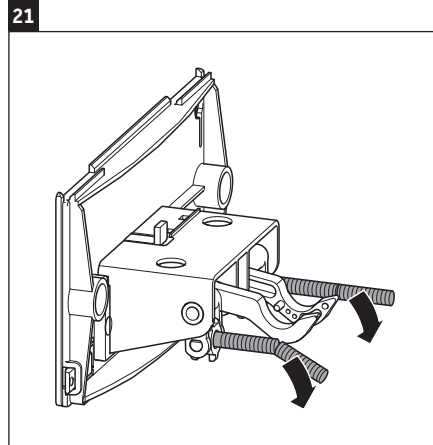

DuraSystem®

Montageanleitung	Einbaurahmen für Betätigungsplatte A1, Kunststoff
Mounting instructions	Installation frame for actuator plate A1, plastic
Notice de montage	Cadre de montage pour plaque d'actionnement A1, plastique
Montagehandleiding	Inbouwframe voor bedieningsplaat A1, kunststof
Instrucciones de montaje	Marco empotrado para placa de accionamiento A1, plástico
Istruzioni di montaggio	Telaio di montaggio per piastra di azionamento A1, plastica
Instruções de montagem	Armação de montagem para placa de acionamento A1, plástico
Monteringsvejledning	Monteringsramme til betjeningsplade A1, kunststof
Asennusohje	Asennuskehys huuhtelulevyllle A1, muovia
Monteringsanvisning	Monteringsramme for betjeningsplate A1, plast
Monteringsanvisning	Monteringsram för spolplatta A1, plast
Paigaldusjuhend	Loputuskasti nupu A1 plastist sisseehitusraam
Instrukcja montażu	Ramka montażowa do płytki dotykowej A1
Инструкция по монтажу	Монтажная рамка для кнопки слива A1, пластик
Montážní návod	Montážní rám pro ovládací desku A1, plast
Návod na montáž	Inštalacný rámec pre ovládacie tlačidlo A1, plast
Szerelési útmutató	Szerelőkeret A1 nyomólaphoz, műanyag
Upute za montažu	Ugradbeni okvir za aktivacijsku ploču A1, plastika
Instrucțiuni de instalare	Cadru de montaj pentru placa de acționare A1, din plastic
Navodila za montažo	Vgradni okvir za aktivirno tipko A1, umetna snov
Ръководство за монтаж	Монтажна рамка за бутон за вграждане A1, пластмаса
Montāžas instrukcija	Skalošanas mehānisma plāksnes A1 montāžas rāmis, plastmasa
Montavimo instrukcija	Nuleidimo mygtuko A1 montavimo rėmelis, plastikas
Montaj kılavuzu	Gömme rezervuar kapağı A1 için montaj çerçevesi, plastik
安装说明书	操作板 A1 的安装框架，塑料
설치 설명서	작동 플레이트 A1의 장착 플레이트, 플라스틱
取り付け説明書	操作プレートA1用取り付けフレーム、プラスチック製
دليل التركيب	كيت سالب A1، لي غشش لة حولل تي بثت راطا