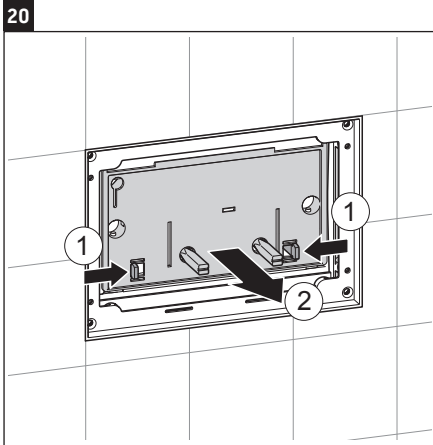

DuraSystem®

Montageanleitung	Einbaurahmen für Betätigungsplatte A1, Kunststoff
Mounting instructions	Installation frame for actuator plate A1, plastic
Notice de montage	Cadre de montage pour plaque d'actionnement A1, plastique
Montagehandleiding	Inbouwframe voor bedieningsplaat A1, kunststof
Instrucciones de montaje	Marco empotrado para placa de accionamiento A1, plástico
Istruzioni di montaggio	Telaio di montaggio per piastra di azionamento A1, plastica
Instruções de montagem	Armação de montagem para placa de acionamento A1, plástico
Monteringsvejledning	Monteringsramme til betjeningsplade A1, kunststof
Asennusohje	Asennuskehys huuhtelulevyllle A1, muovia
Monteringsanvisning	Monteringsramme for betjeningsplate A1, plast
Monteringsanvisning	Monteringsram för spolplatta A1, plast
Paigaldusjuhend	Loputuskasti nupu A1 plastist sisseehitusraam
Instrukcja montażu	Ramka montażowa do płytki dotykowej A1
Инструкция по монтажу	Монтажная рамка для кнопки слива A1, пластик
Montážní návod	Montážní rám pro ovládací desku A1, plast
Návod na montáž	Inštalacný rámec pre ovládacie tlačidlo A1, plast
Szerelési útmutató	Szerelőkeret A1 nyomólaphoz, műanyag
Upute za montažu	Ugradbeni okvir za aktivacijsku ploču A1, plastika
Instrucțiuni de instalare	Cadru de montaj pentru placa de acționare A1, din plastic
Navodila za montažo	Vgradni okvir za aktivirno tipko A1, umetna snov
Ръководство за монтаж	Монтажна рамка за бутон за вграждане A1, пластмаса
Montāžas instrukcija	Skalošanas mehānisma plāksnes A1 montāžas rāmis, plastmasa
Montavimo instrukcija	Nuleidimo mygtuko A1 montavimo rėmelis, plastikas
Montaj kılavuzu	Gömme rezervuar kapağı A1 için montaj çerçevesi, plastik
安装说明书	操作板 A1 的安装框架，塑料
설치 설명서	작동 플레이트 A1의 장착 플레이트, 플라스틱
取り付け説明書	操作プレートA1用取り付けフレーム、プラスチック製
دليل التركيب	كيت سالب A1، لي غشش لة حولل تي بثت راطا