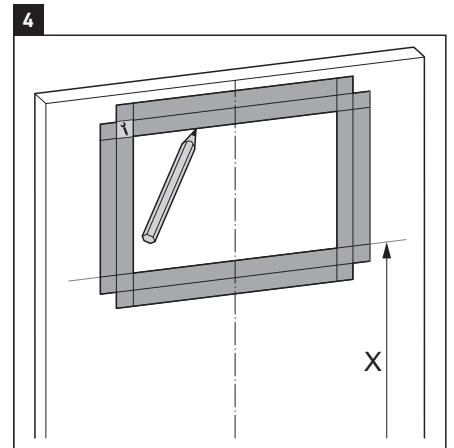

DuraSystem®

Montageanleitung	Einbaurahmen für Betätigungsplatte A1, Kunststoff
Mounting instructions	Installation frame for actuator plate A1, plastic
Notice de montage	Cadre de montage pour plaque d'actionnement A1, plastique
Montagehandleiding	Inbouwframe voor bedieningsplaat A1, kunststof
Instrucciones de montaje	Marco empotrado para placa de accionamiento A1, plástico
Istruzioni di montaggio	Telaio di montaggio per piastra di azionamento A1, plastica
Instruções de montagem	Armação de montagem para placa de acionamento A1, plástico
Monteringsvejledning	Monteringsramme til betjeningsplade A1, kunststof
Asennusohje	Asennuskehys huuhtelulevyllle A1, muovia
Monteringsanvisning	Monteringsramme for betjeningsplate A1, plast
Monteringsanvisning	Monteringsram för spolplatta A1, plast
Paigaldusjuhend	Loputuskasti nupu A1 plastist sisseehitusraam
Instrukcja montażu	Ramka montażowa do płytki dotykowej A1
Инструкция по монтажу	Монтажная рамка для кнопки слива A1, пластик
Montážní návod	Montážní rám pro ovládací desku A1, plast
Návod na montáž	Inštalacný rámec pre ovládacie tlačidlo A1, plast
Szerelési útmutató	Szerelőkeret A1 nyomólaphoz, műanyag
Upute za montažu	Ugradbeni okvir za aktivacijsku ploču A1, plastika
Instrucțiuni de instalare	Cadru de montaj pentru placa de acționare A1, din plastic
Navodila za montažo	Vgradni okvir za aktivirno tipko A1, umetna snov
Ръководство за монтаж	Монтажна рамка за бутон за вграждане A1, пластмаса
Montāžas instrukcija	Skalošanas mehānisma plāksnes A1 montāžas rāmis, plastmasa
Montavimo instrukcija	Nuleidimo mygtuko A1 montavimo rėmelis, plastikas
Montaj kılavuzu	Gömme rezervuar kapağı A1 için montaj çerçevesi, plastik
安装说明书	操作板 A1 的安装框架，塑料
설치 설명서	작동 플레이트 A1의 장착 플레이트, 플라스틱
取り付け説明書	操作プレートA1用取り付けフレーム、プラスチック製
دليل التركيب	كيت سالب A1، لي غشش لة حولل تي بثت راطا