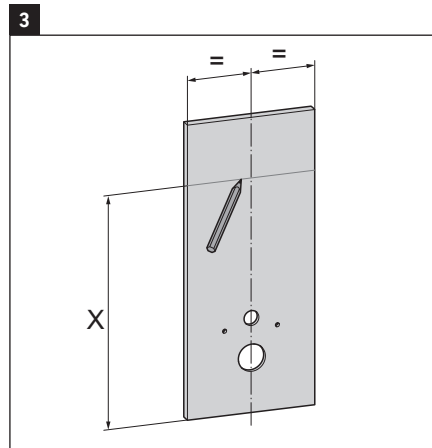

DuraSystem®

Montageanleitung	Einbaurahmen für Betätigungsplatte A1, Kunststoff
Mounting instructions	Installation frame for actuator plate A1, plastic
Notice de montage	Cadre de montage pour plaque d'actionnement A1, plastique
Montagehandleiding	Inbouwframe voor bedieningsplaat A1, kunststof
Instrucciones de montaje	Marco empotrado para placa de accionamiento A1, plástico
Istruzioni di montaggio	Telaio di montaggio per piastra di azionamento A1, plastica
Instruções de montagem	Armação de montagem para placa de acionamento A1, plástico
Monteringsvejledning	Monteringsramme til betjeningsplade A1, kunststof
Asennusohje	Asennuskehys huuhtelulevyllle A1, muovia
Monteringsanvisning	Monteringsramme for betjeningsplate A1, plast
Monteringsanvisning	Monteringsram för spolplatta A1, plast
Paigaldusjuhend	Loputuskasti nupu A1 plastist sisseehitusraam
Instrukcja montażu	Ramka montażowa do płytki dotykowej A1
Инструкция по монтажу	Монтажная рамка для кнопки слива A1, пластик
Montážní návod	Montážní rám pro ovládací desku A1, plast
Návod na montáž	Inštalacný rámec pre ovládacie tlačidlo A1, plast
Szerelési útmutató	Szerelőkeret A1 nyomólaphoz, műanyag
Upute za montažu	Ugradbeni okvir za aktivacijsku ploču A1, plastika
Instrucțiuni de instalare	Cadru de montaj pentru placa de acționare A1, din plastic
Navodila za montažo	Vgradni okvir za aktivirno tipko A1, umetna snov
Ръководство за монтаж	Монтажна рамка за бутон за вграждане A1, пластмаса
Montāžas instrukcija	Skalošanas mehānisma plāksnes A1 montāžas rāmis, plastmasa
Montavimo instrukcija	Nuleidimo mygtuko A1 montavimo rėmelis, plastikas
Montaj kılavuzu	Gömme rezervuar kapağı A1 için montaj çerçevesi, plastik
安装说明书	操作板 A1 的安装框架，塑料
설치 설명서	작동 플레이트 A1의 장착 플레이트, 플라스틱
取り付け説明書	操作プレートA1用取り付けフレーム、プラスチック製
دليل التركيب	كيت سالب A1، لي غشش لة حولل تي بثت راطا