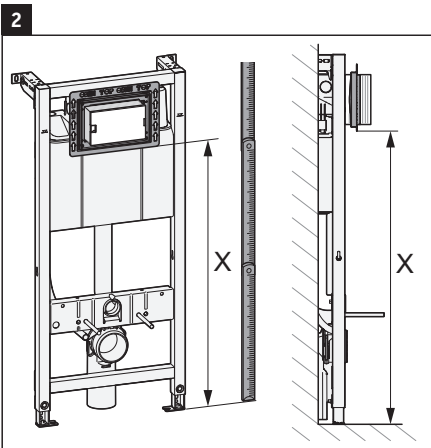

DuraSystem®

Montageanleitung	Einbaurahmen für Betätigungsplatte A1, Kunststoff
Mounting instructions	Installation frame for actuator plate A1, plastic
Notice de montage	Cadre de montage pour plaque d'actionnement A1, plastique
Montagehandleiding	Inbouwframe voor bedieningsplaat A1, kunststof
Instrucciones de montaje	Marco empotrado para placa de accionamiento A1, plástico
Istruzioni di montaggio	Telaio di montaggio per piastra di azionamento A1, plastica
Instruções de montagem	Armação de montagem para placa de acionamento A1, plástico
Monteringsvejledning	Monteringsramme til betjeningsplade A1, kunststof
Asennusohje	Asennuskehys huuhtelulevyllle A1, muovia
Monteringsanvisning	Monteringsramme for betjeningsplate A1, plast
Monteringsanvisning	Monteringsram för spolplatta A1, plast
Paigaldusjuhend	Loputuskasti nupu A1 plastist sisseehitusraam
Instrukcja montażu	Ramka montażowa do płytki dotykowej A1
Инструкция по монтажу	Монтажная рамка для кнопки слива A1, пластик
Montážní návod	Montážní rám pro ovládací desku A1, plast
Návod na montáž	Inštalacný rámec pre ovládacie tlačidlo A1, plast
Szerelési útmutató	Szerelőkeret A1 nyomólaphoz, műanyag
Upute za montažu	Ugradbeni okvir za aktivacijsku ploču A1, plastika
Instrucțiuni de instalare	Cadru de montaj pentru placa de acționare A1, din plastic
Navodila za montažo	Vgradni okvir za aktivirno tipko A1, umetna snov
Ръководство за монтаж	Монтажна рамка за бутон за вграждане A1, пластмаса
Montāžas instrukcija	Skalošanas mehānisma plāksnes A1 montāžas rāmis, plastmasa
Montavimo instrukcija	Nuleidimo mygtuko A1 montavimo rėmelis, plastikas
Montaj kılavuzu	Gömme rezervuar kapağı A1 için montaj çerçevesi, plastik
安装说明书	操作板 A1 的安装框架，塑料
설치 설명서	작동 플레이트 A1의 장착 플레이트, 플라스틱
取り付け説明書	操作プレートA1用取り付けフレーム、プラスチック製
دليل التركيب	كيت سالب A1، لي غشش لة حولل تي بثت راطا