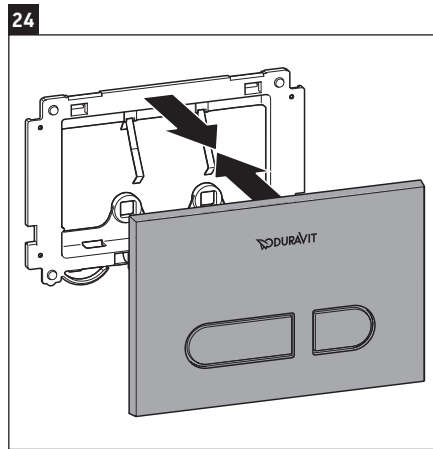

DuraSystem®

Montageanleitung	Einbaurahmen für Betätigungsplatte A1, Kunststoff
Mounting instructions	Installation frame for actuator plate A1, plastic
Notice de montage	Cadre de montage pour plaque d'actionnement A1, plastique
Montagehandleiding	Inbouwframe voor bedieningsplaat A1, kunststof
Instrucciones de montaje	Marco empotrado para placa de accionamiento A1, plástico
Istruzioni di montaggio	Telaio di montaggio per piastra di azionamento A1, plastica
Instruções de montagem	Armação de montagem para placa de acionamento A1, plástico
Monteringsvejledning	Monteringsramme til betjeningsplade A1, kunststof
Asennusohje	Asennuskehys huuhtelulevyllle A1, muovia
Monteringsanvisning	Monteringsramme for betjeningsplate A1, plast
Monteringsanvisning	Monteringsram för spolplatta A1, plast
Paigaldusjuhend	Loputuskasti nupu A1 plastist sisseehitusraam
Instrukcja montażu	Ramka montażowa do płytki dotykowej A1
Инструкция по монтажу	Монтажная рамка для кнопки слива A1, пластик
Montážní návod	Montážní rám pro ovládací desku A1, plast
Návod na montáž	Inštalacný rámec pre ovládacie tlačidlo A1, plast
Szerelési útmutató	Szerelőkeret A1 nyomólaphoz, műanyag
Upute za montažu	Ugradbeni okvir za aktivacijsku ploču A1, plastika
Instrucțiuni de instalare	Cadru de montaj pentru placa de acționare A1, din plastic
Navodila za montažo	Vgradni okvir za aktivirno tipko A1, umetna snov
Ръководство за монтаж	Монтажна рамка за бутон за вграждане A1, пластмаса
Montāžas instrukcija	Skalošanas mehānisma plāksnes A1 montāžas rāmis, plastmasa
Montavimo instrukcija	Nuleidimo mygtuko A1 montavimo rėmelis, plastikas
Montaj kılavuzu	Gömme rezervuar kapağı A1 için montaj çerçevesi, plastik
安装说明书	操作板 A1 的安装框架，塑料
설치 설명서	작동 플레이트 A1의 장착 플레이트, 플라스틱
取り付け説明書	操作プレートA1用取り付けフレーム、プラスチック製
دليل التركيب	كيت سالب A1، لي غشش لة حولل تي بثت راطا