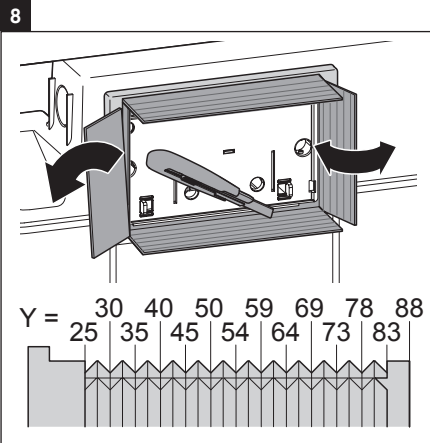

DuraSystem®

Montageanleitung	Einbaurahmen für Betätigungsplatte A1, Kunststoff
Mounting instructions	Installation frame for actuator plate A1, plastic
Notice de montage	Cadre de montage pour plaque d'actionnement A1, plastique
Montagehandleiding	Inbouwframe voor bedieningsplaat A1, kunststof
Instrucciones de montaje	Marco empotrado para placa de accionamiento A1, plástico
Istruzioni di montaggio	Telaio di montaggio per piastra di azionamento A1, plastica
Instruções de montagem	Armação de montagem para placa de acionamento A1, plástico
Monteringsvejledning	Monteringsramme til betjeningsplade A1, kunststof
Asennusohje	Asennuskehys huuhtelulevyllle A1, muovia
Monteringsanvisning	Monteringsramme for betjeningsplate A1, plast
Monteringsanvisning	Monteringsram för spolplatta A1, plast
Paigaldusjuhend	Loputuskasti nupu A1 plastist sisseehitusraam
Instrukcja montażu	Ramka montażowa do płytki dotykowej A1
Инструкция по монтажу	Монтажная рамка для кнопки слива A1, пластик
Montážní návod	Montážní rám pro ovládací desku A1, plast
Návod na montáž	Inštalacný rámec pre ovládacie tlačidlo A1, plast
Szerelési útmutató	Szerelőkeret A1 nyomólaphoz, műanyag
Upute za montažu	Ugradbeni okvir za aktivacijsku ploču A1, plastika
Instrucțiuni de instalare	Cadru de montaj pentru placa de acționare A1, din plastic
Navodila za montažo	Vgradni okvir za aktivirno tipko A1, umetna snov
Ръководство за монтаж	Монтажна рамка за бутон за вграждане A1, пластмаса
Montāžas instrukcija	Skalošanas mehānisma plāksnes A1 montāžas rāmis, plastmasa
Montavimo instrukcija	Nuleidimo mygtuko A1 montavimo rėmelis, plastikas
Montaj kılavuzu	Gömme rezervuar kapağı A1 için montaj çerçevesi, plastik
安装说明书	操作板 A1 的安装框架，塑料
설치 설명서	작동 플레이트 A1의 장착 플레이트, 플라스틱
取り付け説明書	操作プレートA1用取り付けフレーム、プラスチック製
دليل التركيب	كيت سالب A1، لي غشش لة حولل تي بثت راطا