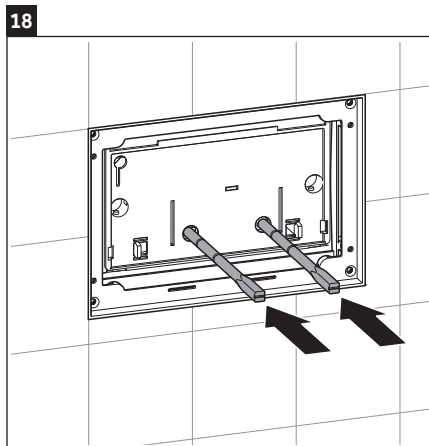

DuraSystem®

Montageanleitung	Einbaurahmen für Betätigungsplatte A1, Kunststoff
Mounting instructions	Installation frame for actuator plate A1, plastic
Notice de montage	Cadre de montage pour plaque d'actionnement A1, plastique
Montagehandleiding	Inbouwframe voor bedieningsplaat A1, kunststof
Instrucciones de montaje	Marco empotrado para placa de accionamiento A1, plástico
Istruzioni di montaggio	Telaio di montaggio per piastra di azionamento A1, plastica
Instruções de montagem	Armação de montagem para placa de acionamento A1, plástico
Monteringsvejledning	Monteringsramme til betjeningsplade A1, kunststof
Asennusohje	Asennuskehys huuhtelulevyllle A1, muovia
Monteringsanvisning	Monteringsramme for betjeningsplate A1, plast
Monteringsanvisning	Monteringsram för spolplatta A1, plast
Paigaldusjuhend	Loputuskasti nupu A1 plastist sisseehitusraam
Instrukcja montażu	Ramka montażowa do płytki dotykowej A1
Инструкция по монтажу	Монтажная рамка для кнопки слива A1, пластик
Montážní návod	Montážní rám pro ovládací desku A1, plast
Návod na montáž	Inštalacný rámec pre ovládacie tlačidlo A1, plast
Szerelési útmutató	Szerelőkeret A1 nyomólaphoz, műanyag
Upute za montažu	Ugradbeni okvir za aktivacijsku ploču A1, plastika
Instrucțiuni de instalare	Cadru de montaj pentru placa de acționare A1, din plastic
Navodila za montažo	Vgradni okvir za aktivirno tipko A1, umetna snov
Ръководство за монтаж	Монтажна рамка за бутон за вграждане A1, пластмаса
Montāžas instrukcija	Skalošanas mehānisma plāksnes A1 montāžas rāmis, plastmasa
Montavimo instrukcija	Nuleidimo mygtuko A1 montavimo rėmelis, plastikas
Montaj kılavuzu	Gömme rezervuar kapağı A1 için montaj çerçevesi, plastik
安装说明书	操作板 A1 的安装框架，塑料
설치 설명서	작동 플레이트 A1의 장착 플레이트, 플라스틱
取り付け説明書	操作プレートA1用取り付けフレーム、プラスチック製
دليل التركيب	كيت سالب A1، لي غشش لة حولل تي بثت راطا