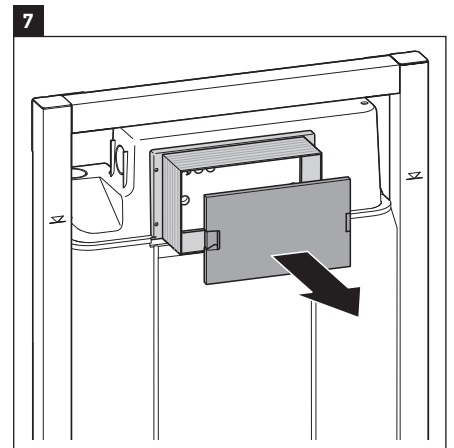

DuraSystem®

Montageanleitung	Einbaurahmen für Betätigungsplatte A1, Kunststoff
Mounting instructions	Installation frame for actuator plate A1, plastic
Notice de montage	Cadre de montage pour plaque d'actionnement A1, plastique
Montagehandleiding	Inbouwframe voor bedieningsplaat A1, kunststof
Instrucciones de montaje	Marco empotrado para placa de accionamiento A1, plástico
Istruzioni di montaggio	Telaio di montaggio per piastra di azionamento A1, plastica
Instruções de montagem	Armação de montagem para placa de acionamento A1, plástico
Monteringsvejledning	Monteringsramme til betjeningsplade A1, kunststof
Asennusohje	Asennuskehys huuhtelulevyllle A1, muovia
Monteringsanvisning	Monteringsramme for betjeningsplate A1, plast
Monteringsanvisning	Monteringsram för spolplatta A1, plast
Paigaldusjuhend	Loputuskasti nupu A1 plastist sisseehitusraam
Instrukcja montażu	Ramka montażowa do płytki dotykowej A1
Инструкция по монтажу	Монтажная рамка для кнопки слива A1, пластик
Montážní návod	Montážní rám pro ovládací desku A1, plast
Návod na montáž	Inštalacný rámec pre ovládacie tlačidlo A1, plast
Szerelési útmutató	Szerelőkeret A1 nyomólaphoz, műanyag
Upute za montažu	Ugradbeni okvir za aktivacijsku ploču A1, plastika
Instrucțiuni de instalare	Cadru de montaj pentru placa de acționare A1, din plastic
Navodila za montažo	Vgradni okvir za aktivirno tipko A1, umetna snov
Ръководство за монтаж	Монтажна рамка за бутон за вграждане A1, пластмаса
Montāžas instrukcija	Skalošanas mehānisma plāksnes A1 montāžas rāmis, plastmasa
Montavimo instrukcija	Nuleidimo mygtuko A1 montavimo rėmelis, plastikas
Montaj kılavuzu	Gömme rezervuar kapağı A1 için montaj çerçevesi, plastik
安装说明书	操作板 A1 的安装框架，塑料
설치 설명서	작동 플레이트 A1의 장착 플레이트, 플라스틱
取り付け説明書	操作プレートA1用取り付けフレーム、プラスチック製
دليل التركيب	كيت سالب A1، لي غشش لة حولل تي بثت راطا