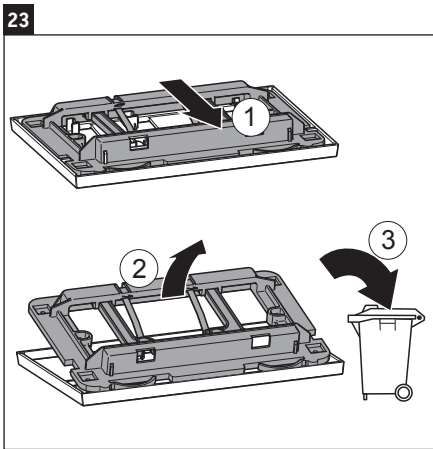

DuraSystem®

Montageanleitung	Einbaurahmen für Betätigungsplatte A1, Kunststoff
Mounting instructions	Installation frame for actuator plate A1, plastic
Notice de montage	Cadre de montage pour plaque d'actionnement A1, plastique
Montagehandleiding	Inbouwframe voor bedieningsplaat A1, kunststof
Instrucciones de montaje	Marco empotrado para placa de accionamiento A1, plástico
Istruzioni di montaggio	Telaio di montaggio per piastra di azionamento A1, plastica
Instruções de montagem	Armação de montagem para placa de acionamento A1, plástico
Monteringsvejledning	Monteringsramme til betjeningsplade A1, kunststof
Asennusohje	Asennuskehys huuhtelulevyllle A1, muovia
Monteringsanvisning	Monteringsramme for betjeningsplate A1, plast
Monteringsanvisning	Monteringsram för spolplatta A1, plast
Paigaldusjuhend	Loputuskasti nupu A1 plastist sisseehitusraam
Instrukcja montażu	Ramka montażowa do płytki dotykowej A1
Инструкция по монтажу	Монтажная рамка для кнопки слива A1, пластик
Montážní návod	Montážní rám pro ovládací desku A1, plast
Návod na montáž	Inštalacný rámec pre ovládacie tlačidlo A1, plast
Szerelési útmutató	Szerelőkeret A1 nyomólaphoz, műanyag
Upute za montažu	Ugradbeni okvir za aktivacijsku ploču A1, plastika
Instrucțiuni de instalare	Cadru de montaj pentru placa de acționare A1, din plastic
Navodila za montažo	Vgradni okvir za aktivirno tipko A1, umetna snov
Ръководство за монтаж	Монтажна рамка за бутон за вграждане A1, пластмаса
Montāžas instrukcija	Skalošanas mehānisma plāksnes A1 montāžas rāmis, plastmasa
Montavimo instrukcija	Nuleidimo mygtuko A1 montavimo rėmelis, plastikas
Montaj kılavuzu	Gömme rezervuar kapağı A1 için montaj çerçevesi, plastik
安装说明书	操作板 A1 的安装框架，塑料
설치 설명서	작동 플레이트 A1의 장착 플레이트, 플라스틱
取り付け説明書	操作プレートA1用取り付けフレーム、プラスチック製
دليل التركيب	كيت سالب A1، لي غشش لة حولل تي بثت راطا