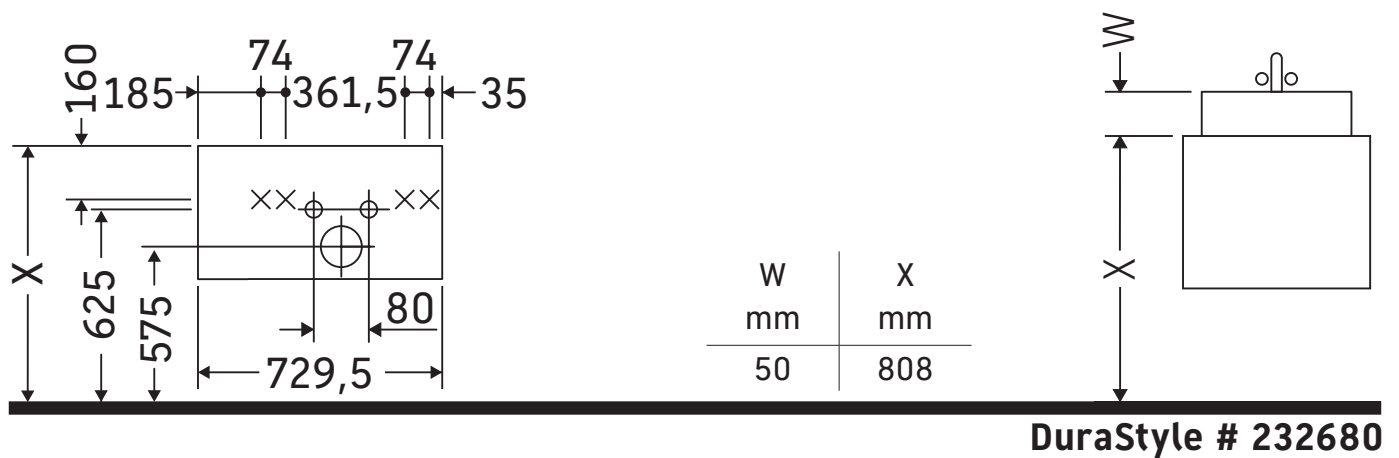

DuraStyle

DS 6393

Monteringsanvisning

Användarinformation

Badrumsmöbelserien uppfyller gällande standarder och riktlinjer vid leveranstidpunkten och är konstruerad för användning i badrum. Undvik direkt fuktning med vatten exempelvis i samband med duschande.