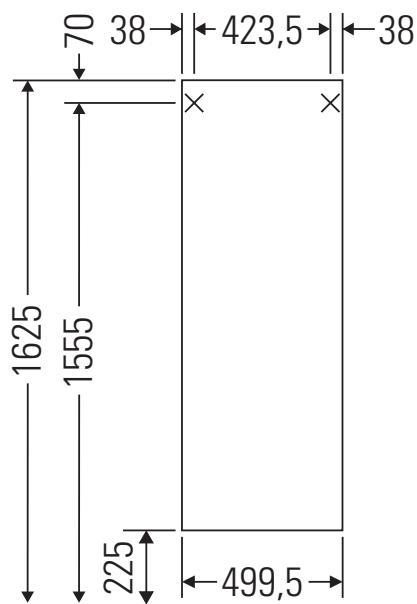

DuraStyle

DS 1238 L/R

Monteringsanvisning

Användarinformation

Badrumsmöbelserien uppfyller gällande standarder och riktlinjer vid leveranstidpunkten och är konstruerad för användning i badrum. Undvik direkt fuktning med vatten exempelvis i samband med duschande.