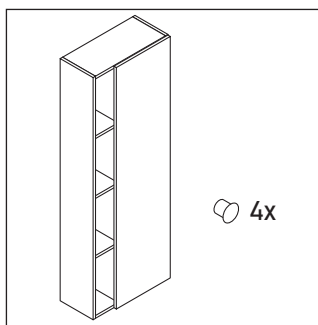

DuraStyle

DS 1238 L/R

Monteringsanvisning

Användarinformation

Badrumsmöbelserien uppfyller gällande standarder och riktlinjer vid leveranstidpunkten och är konstruerad för användning i badrum. Undvik direkt fuktning med vatten exempelvis i samband med duschande.